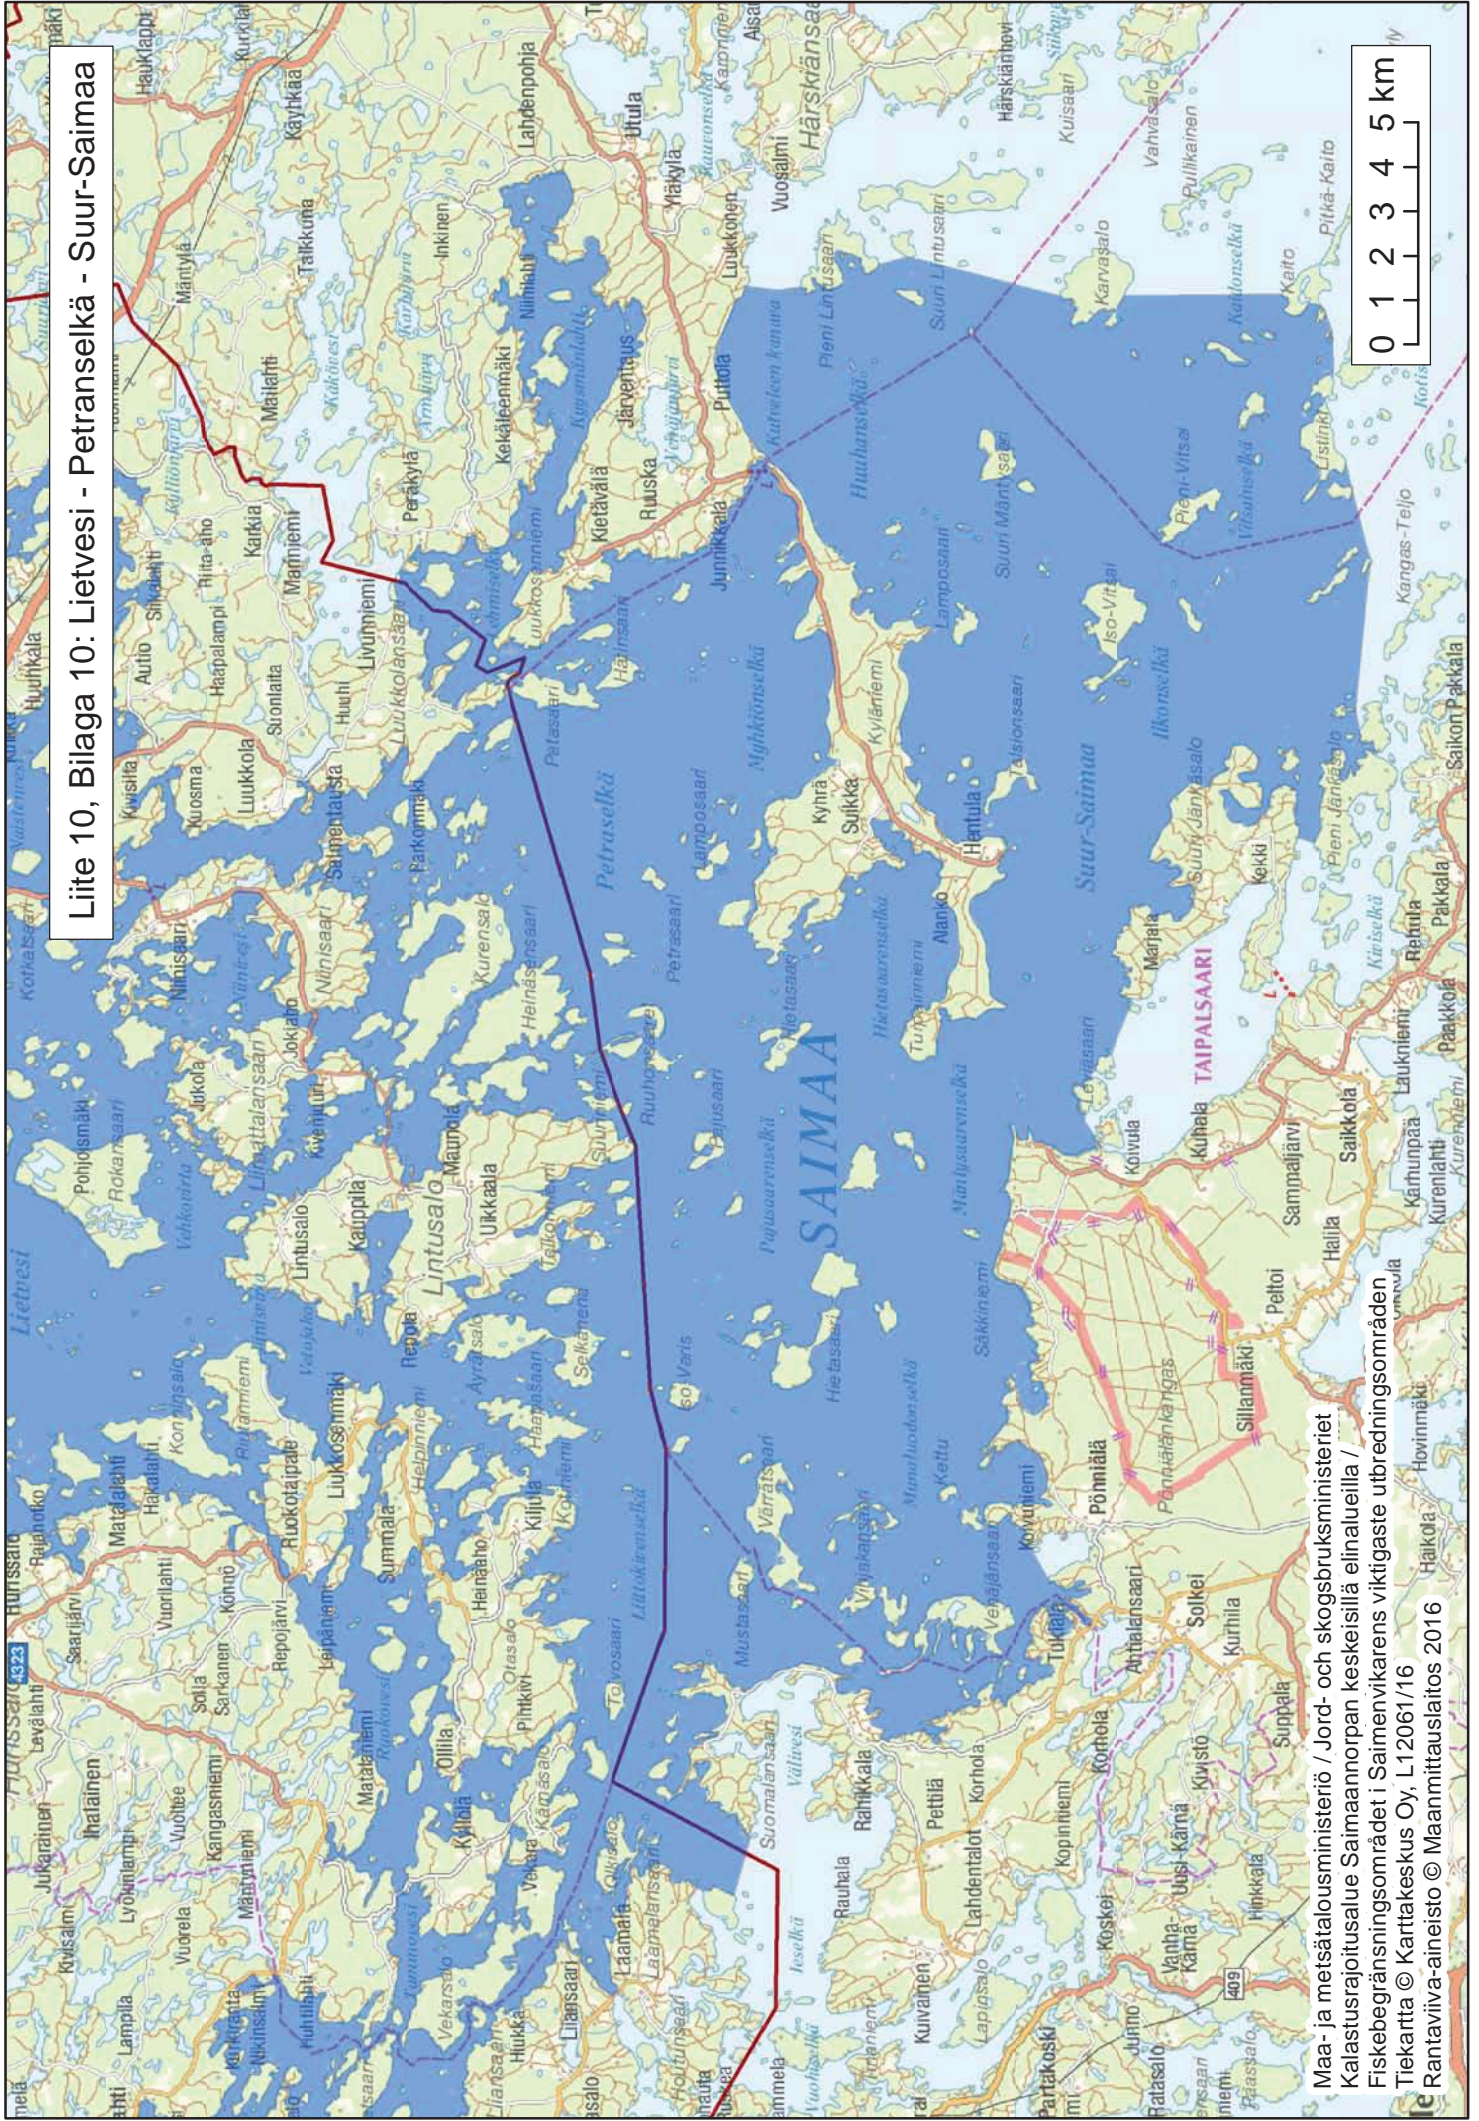

Liite 10, Bilaga 10: Lietvesi - Petranselkä - Suur-Saimaa

Maa- ja metsätalousministeriö / Jord- och skogsbruksministeriet
 Katastusrajotusalue Saimaannonpan keskeisillä einalueilla /
 Fiskebegränsningsområdet i Saimenvikarens viktigaste utbredningsområden
 Tiekartta © Karttokeskus Oy, L12061/16
 © Rantaviiva-aineisto © Maanmittauslaitos 2016