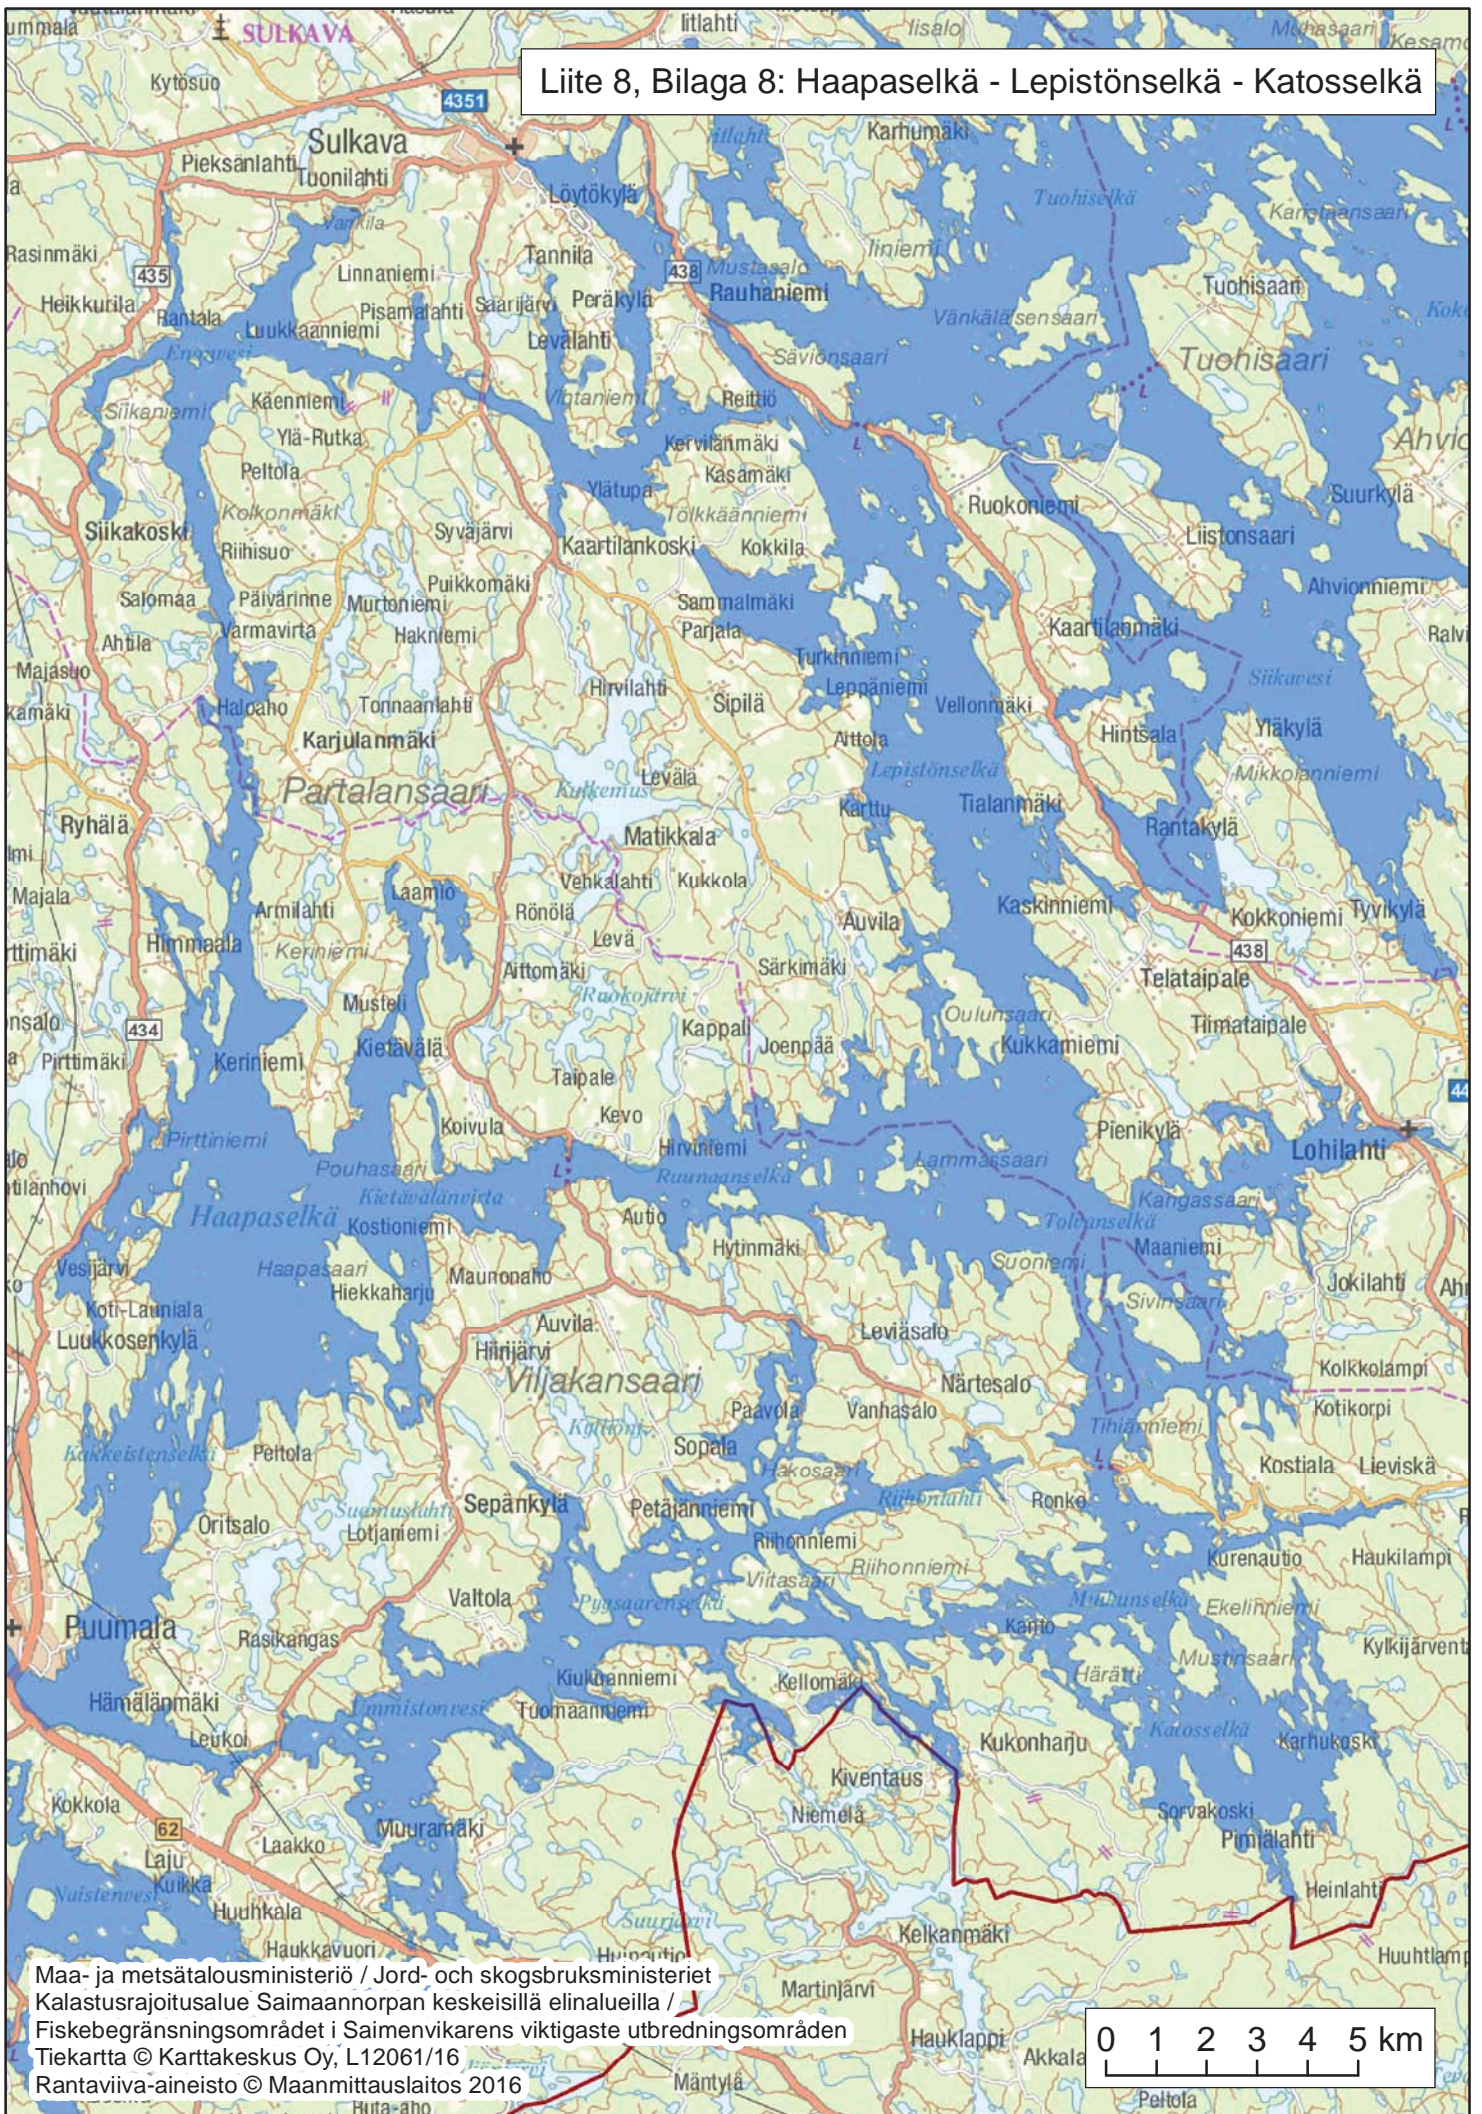

Liite 8, Bilaga 8: Haapaselkä - Lepistöselkä - Katosselkä

Maa- ja metsätalousministeriö / Jord- och skogsbruksministeriet
Kalastusrajoitusalue Saimaannorpan keskeisillä elinalueilla /
Fiskebegränsningsområdet i Saimenvikarens viktigaste utbredningsområden
Tiekartta © Karttakeskus Oy, L12061/16
Rantaviiva-aineisto © Maanmittauslaitos 2016

0 1 2 3 4 5 km