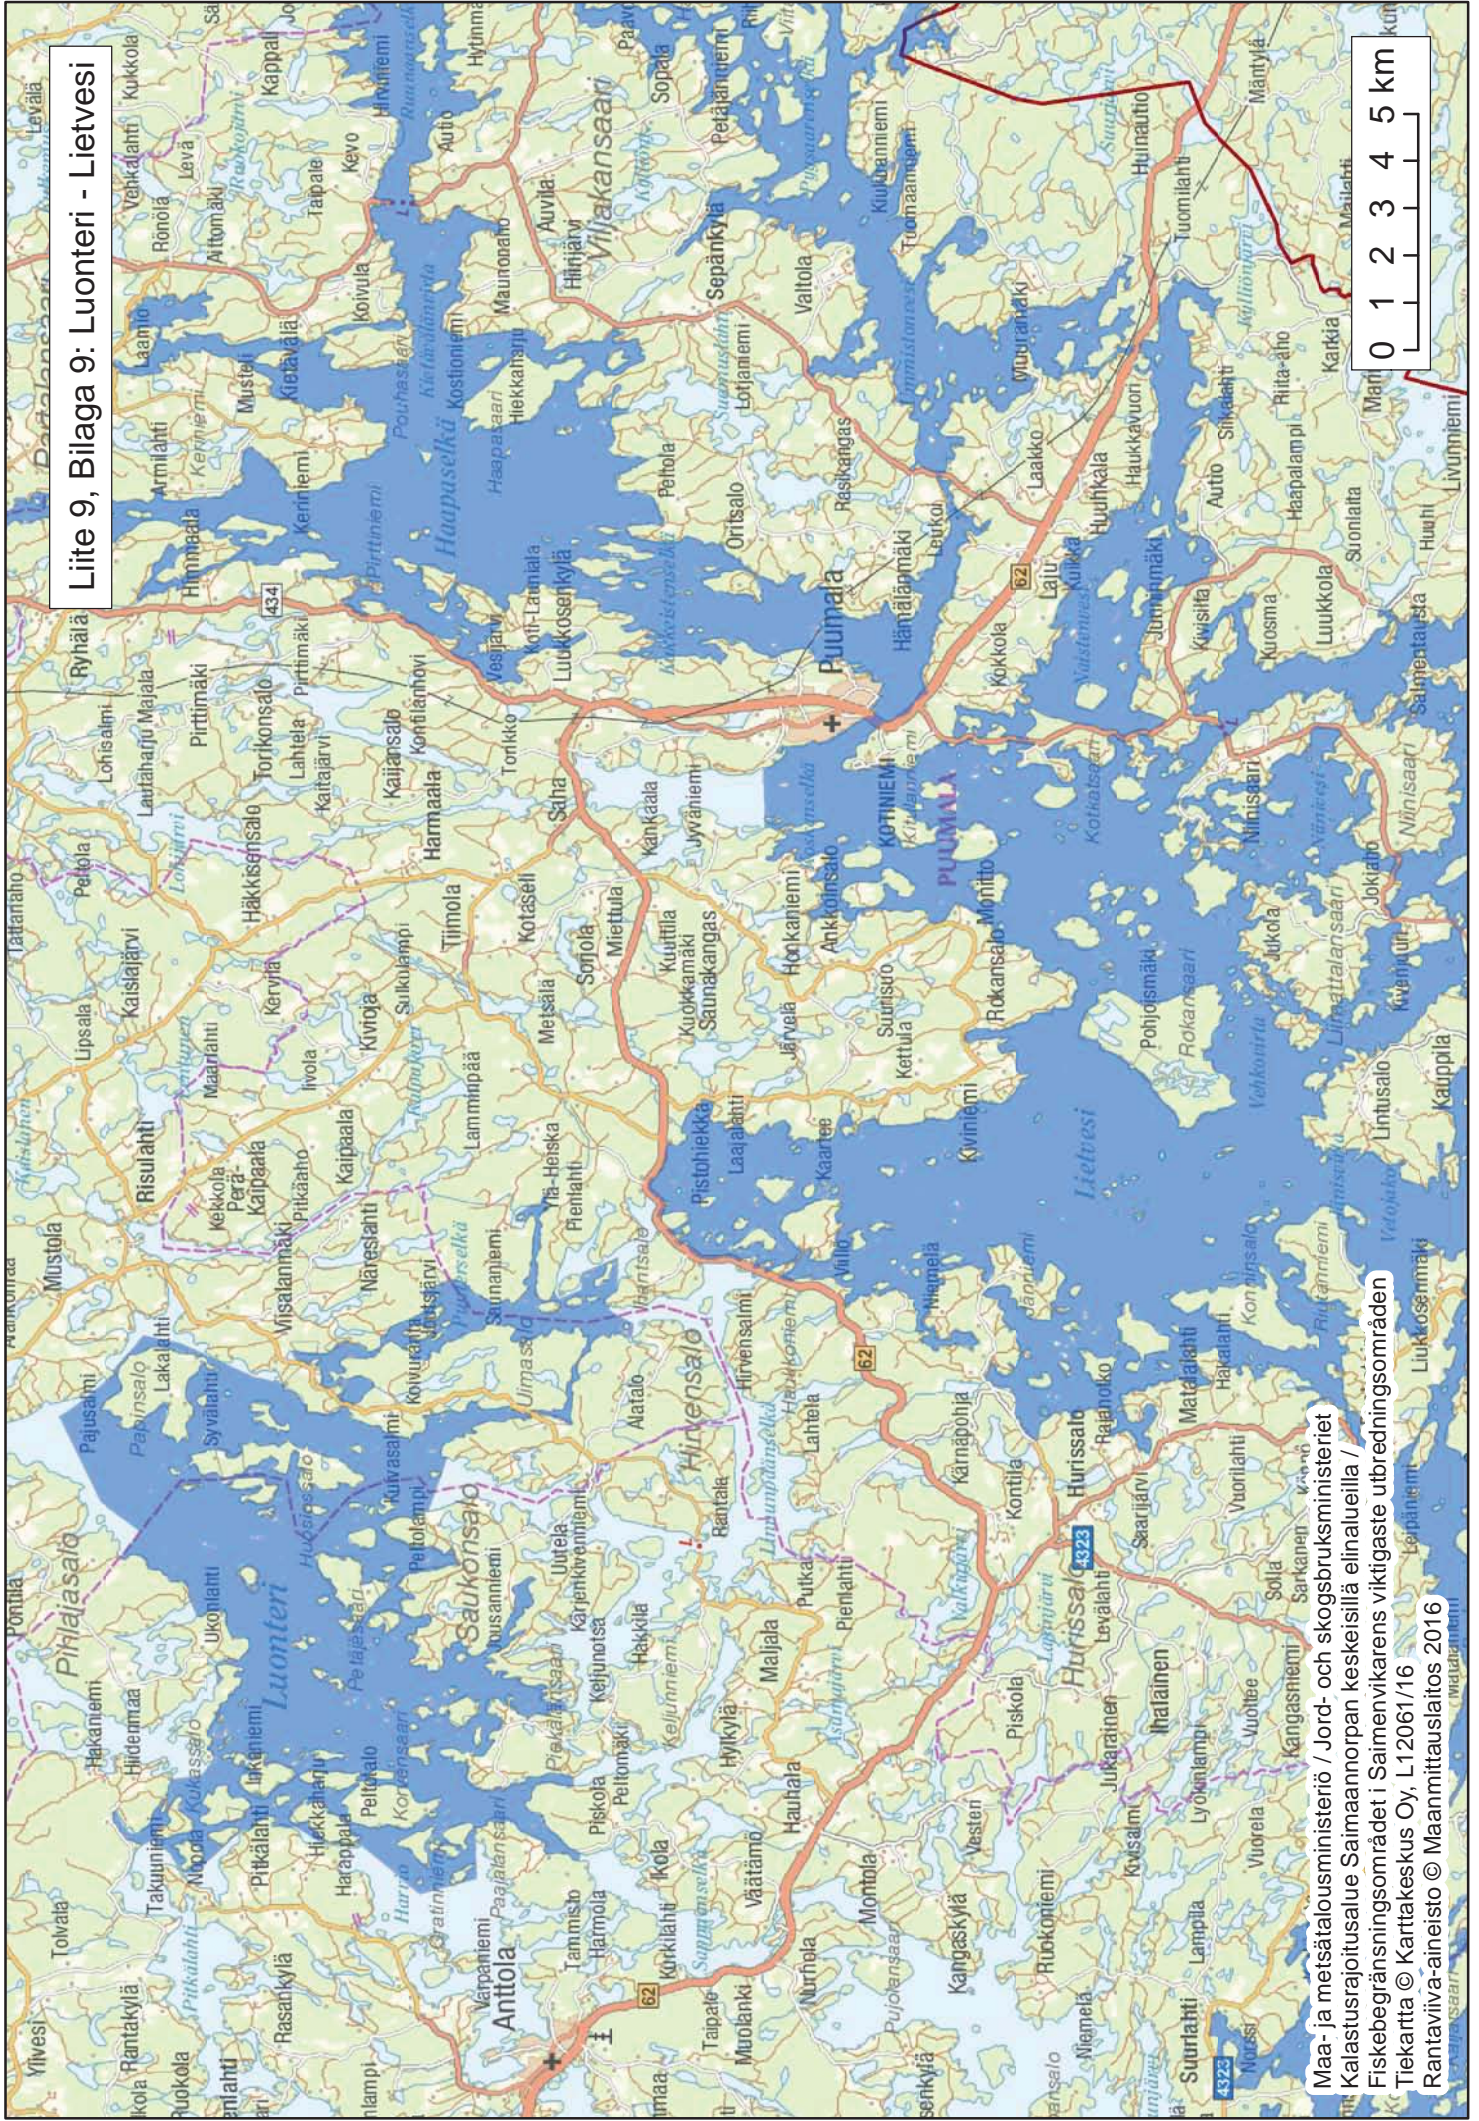

Lite 9, Bilaga 9: Luonteri - Lietvesi

Maa- ja metsätalousministeriö / Jord- och skogsbruksministeriet  
Kastusrajotusalue Saimaannonpan keskeisillä einalueilla /  
Fiskebegränsningsområdet i Saimenvikarens viktigaste utbredningsområden  
Tiekartta © Karttateskus Oy, L12061/16  
Rantaviiva-aineisto © Maanmittauslaitos 2016