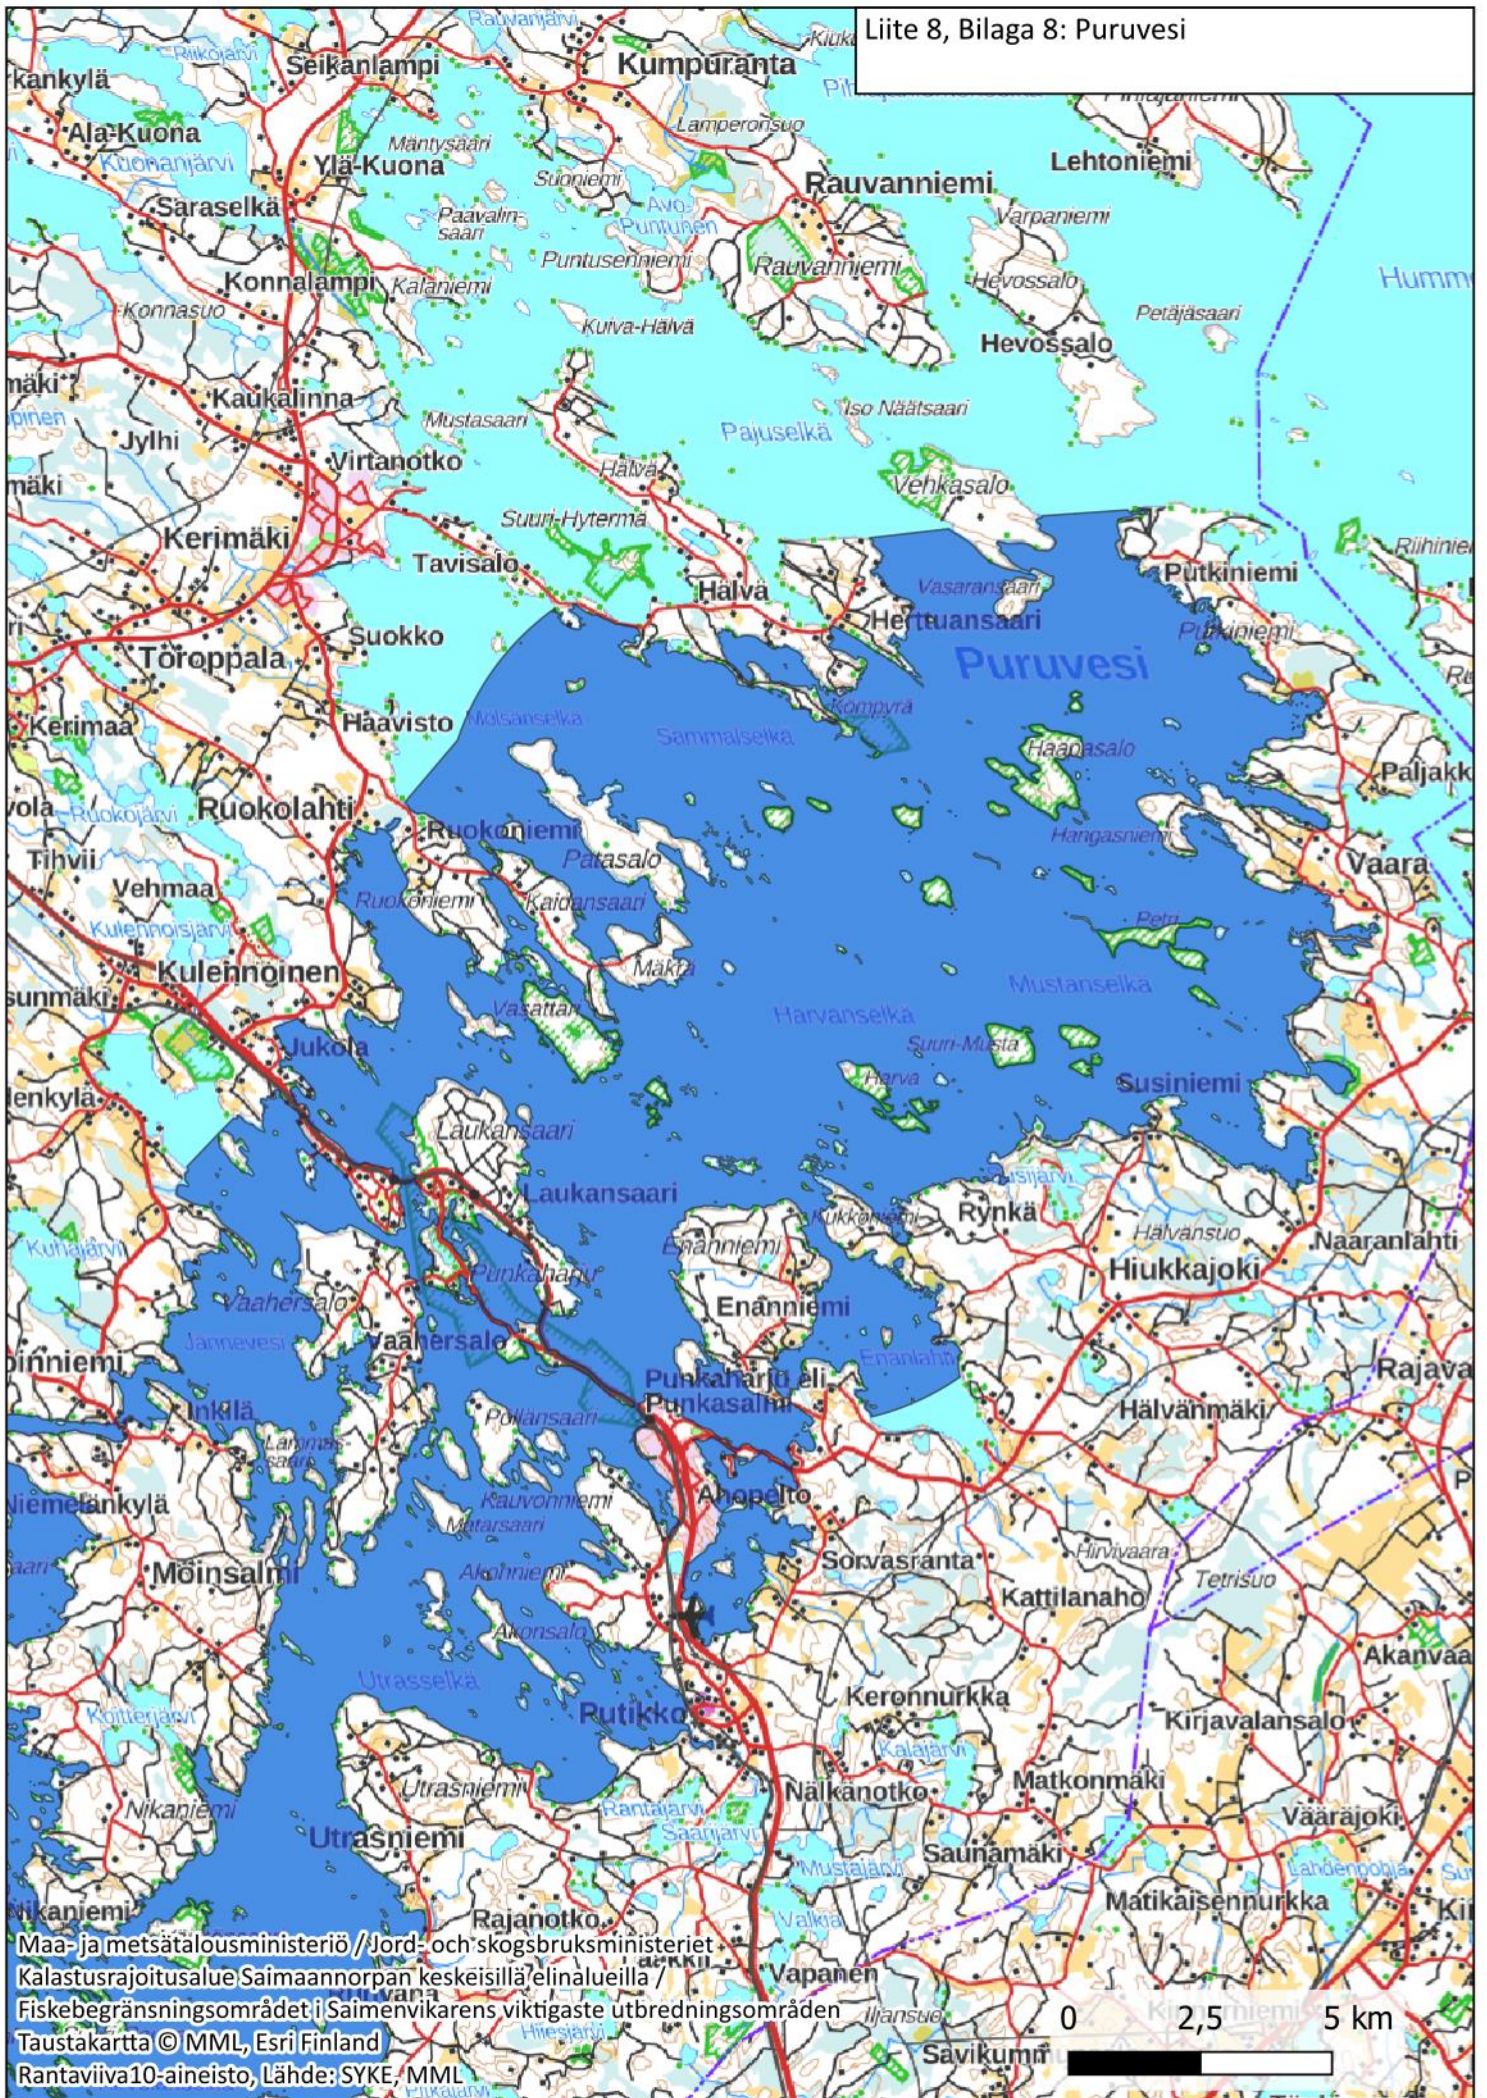

Liite 1: Pyhäselän saaristo  
Bilaga 1: Pyhäselkä skärgård

Maa- ja metsätalousministeriö / Jord- och skogsbruksministeriet  
Kalastusrajoitusalue Saimaannorpan keskeisillä elinalueilla.  
Fiskebegränsningsområdet i Saimenvikarens viktigaste utbredningsområden.  
Taustakartta © MML, Esri Finland  
Rantaviiva10-aineisto, Lähde: SYKE, MML

0 2,5 5 km

Liite 5: Haukivesi eteläinen  
Bilaga 5: Haukivesi söd

Maa- ja metsätalousministeriö // Jord- och skogsbruksministeriet  
Kalastusrajoitusalue Saimaannorpan keskeisillä elinalueilla /  
Fiskebegränsningsområdet i Saimenvikarens viktigaste utbredningsområden  
Taustakartta © MML, Esri Finland  
Rantaviiva10-aineisto, Lähde: SYKE, MML

anta-K

Liite 6: Pihlajavesi läntinen  
Bilaga 6: Pihlajavesi västra

Maa- ja metsätalousministeriö // Jord- och skogsbruksministeriet  
Kalastusrajoitusalue Saimaannon rannikesuosilla /  
Fiskebegränsningsområdet i Saimenvikens viktigaste utbredningsområden  
Taustakartta © MML, Esri Finland  
Rantaviiva10-aineisto, Lähde: SYKE, MML

Liite 7: Pihlajavesi itäinen  
Bilaga 7: Pihlajavesi östra

Liite 8, Bilaga 8: Puruvesi

Liite 9, Bilaga 9: Haapaselkä - Lepistöselkä - Katosselkä

Maa- ja metsätalousministeriö / Jord- och skogsbruksministeriet  
 Kalastusrajoitusalue Saimaannorpan keskeisillä elinalueilla /  
 Fiskebegränsningsområdet i Saimenvikarens viktigaste utbredningsområden  
 Taustakartta © MML, Esri Finland  
 Rantaviiva10-aineisto, Lähde: SYKE, MML