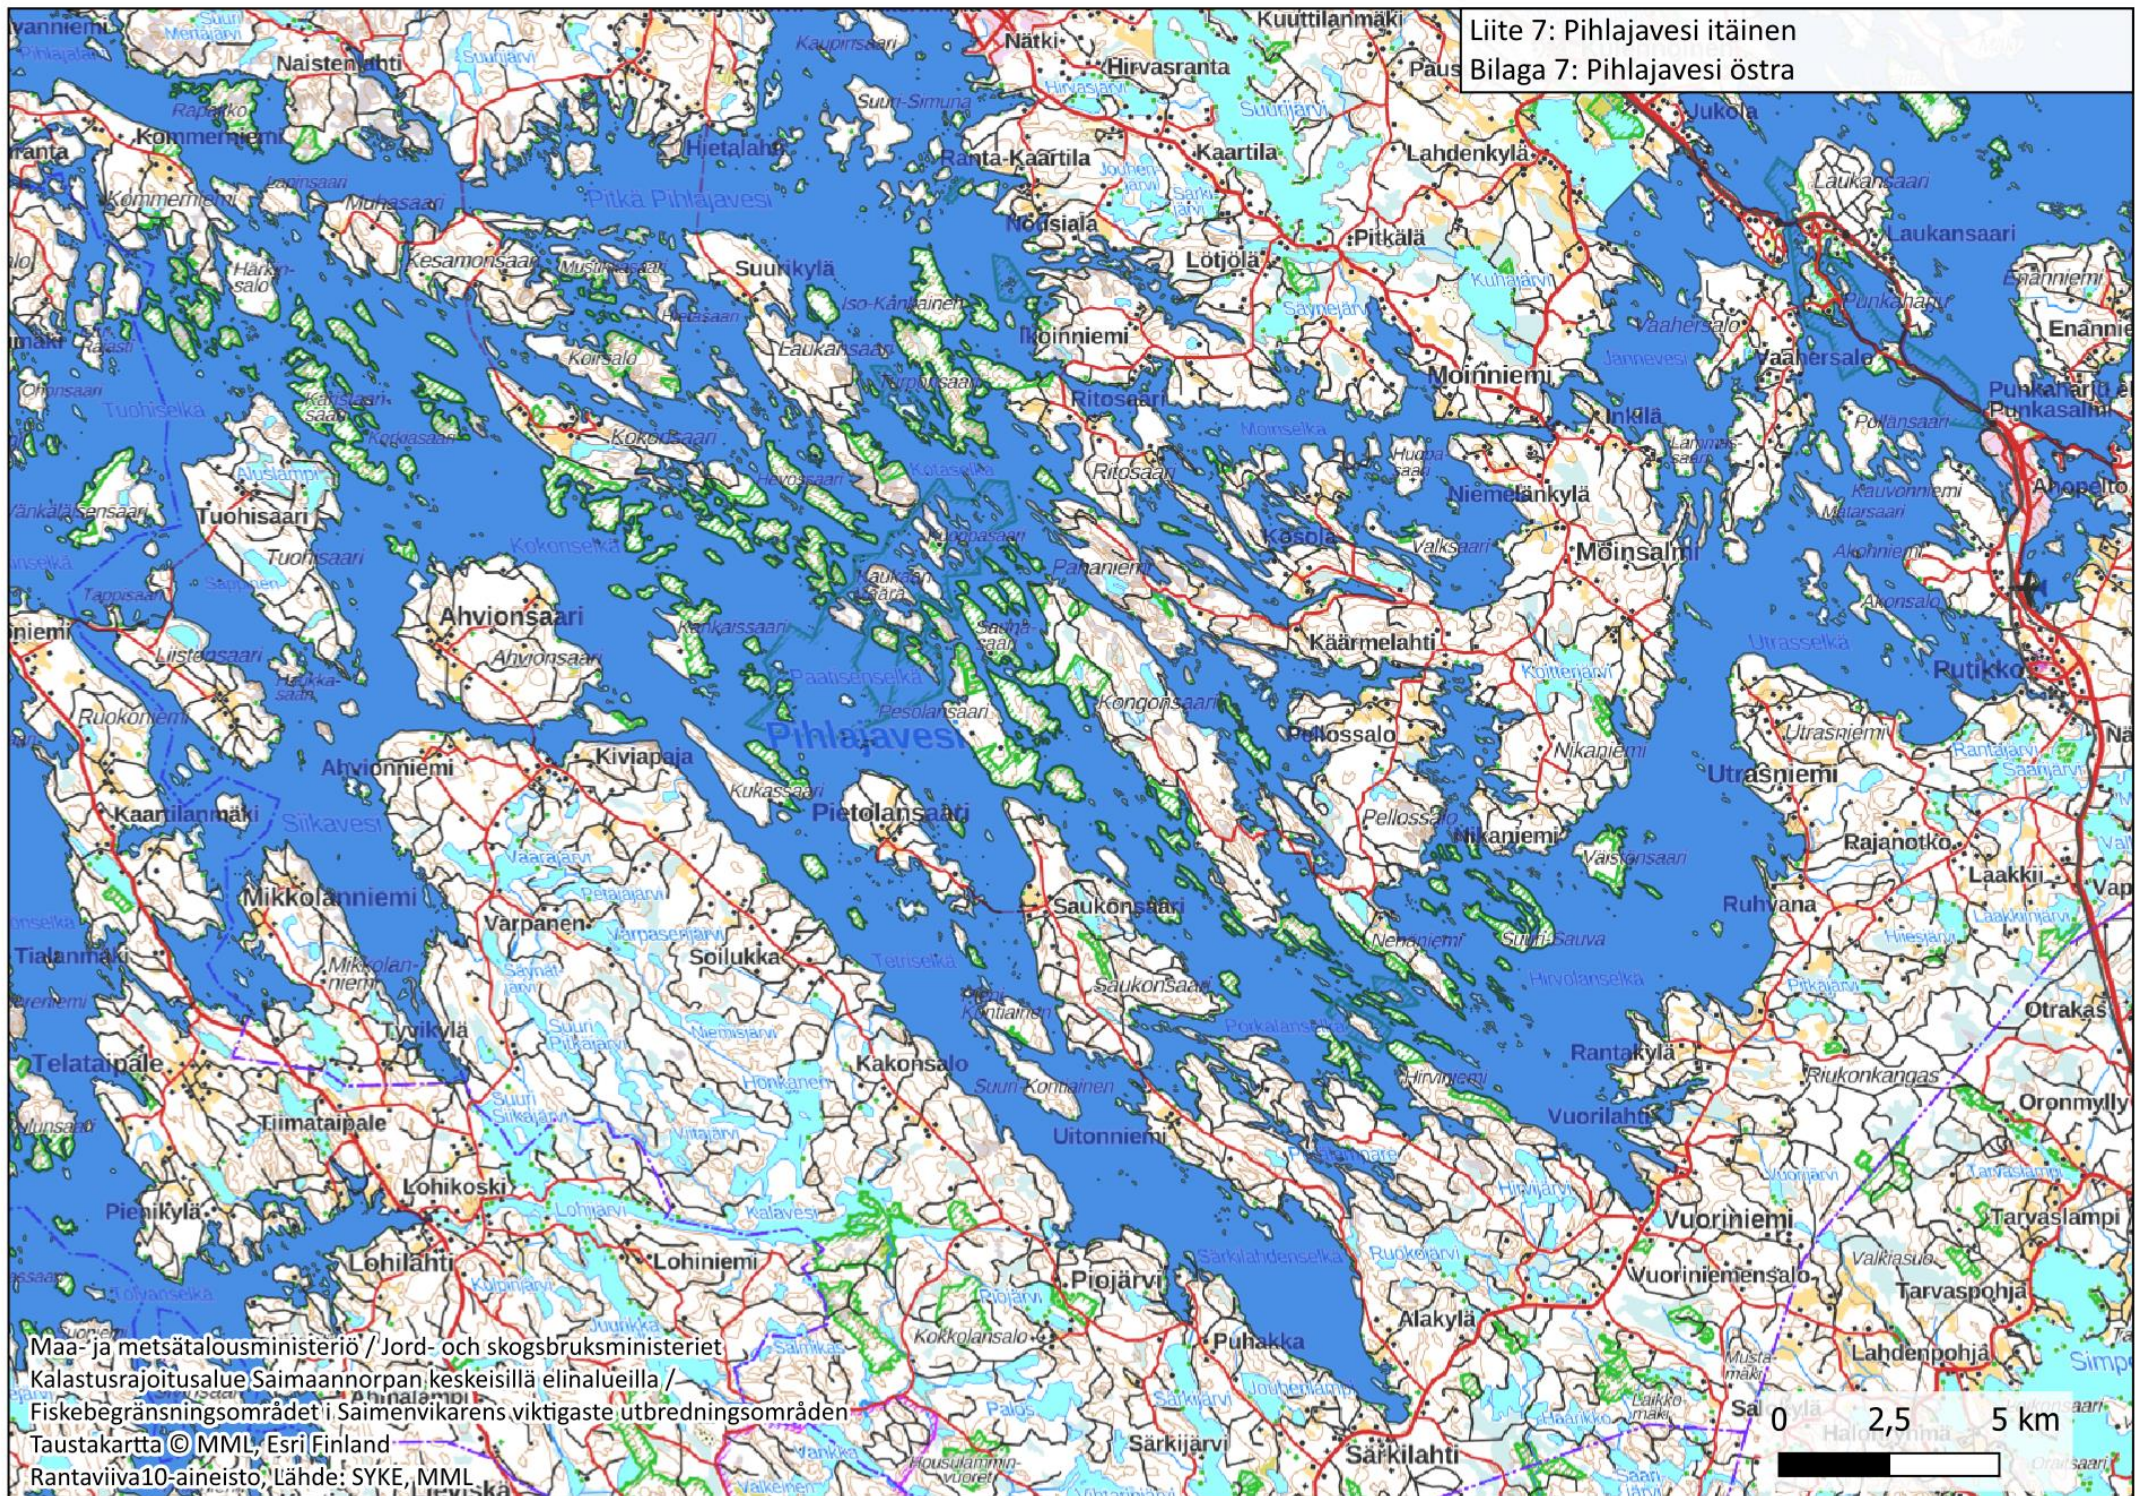

Liite 7: Pihlajavesi itäinen
Bilaga 7: Pihlajavesi östra