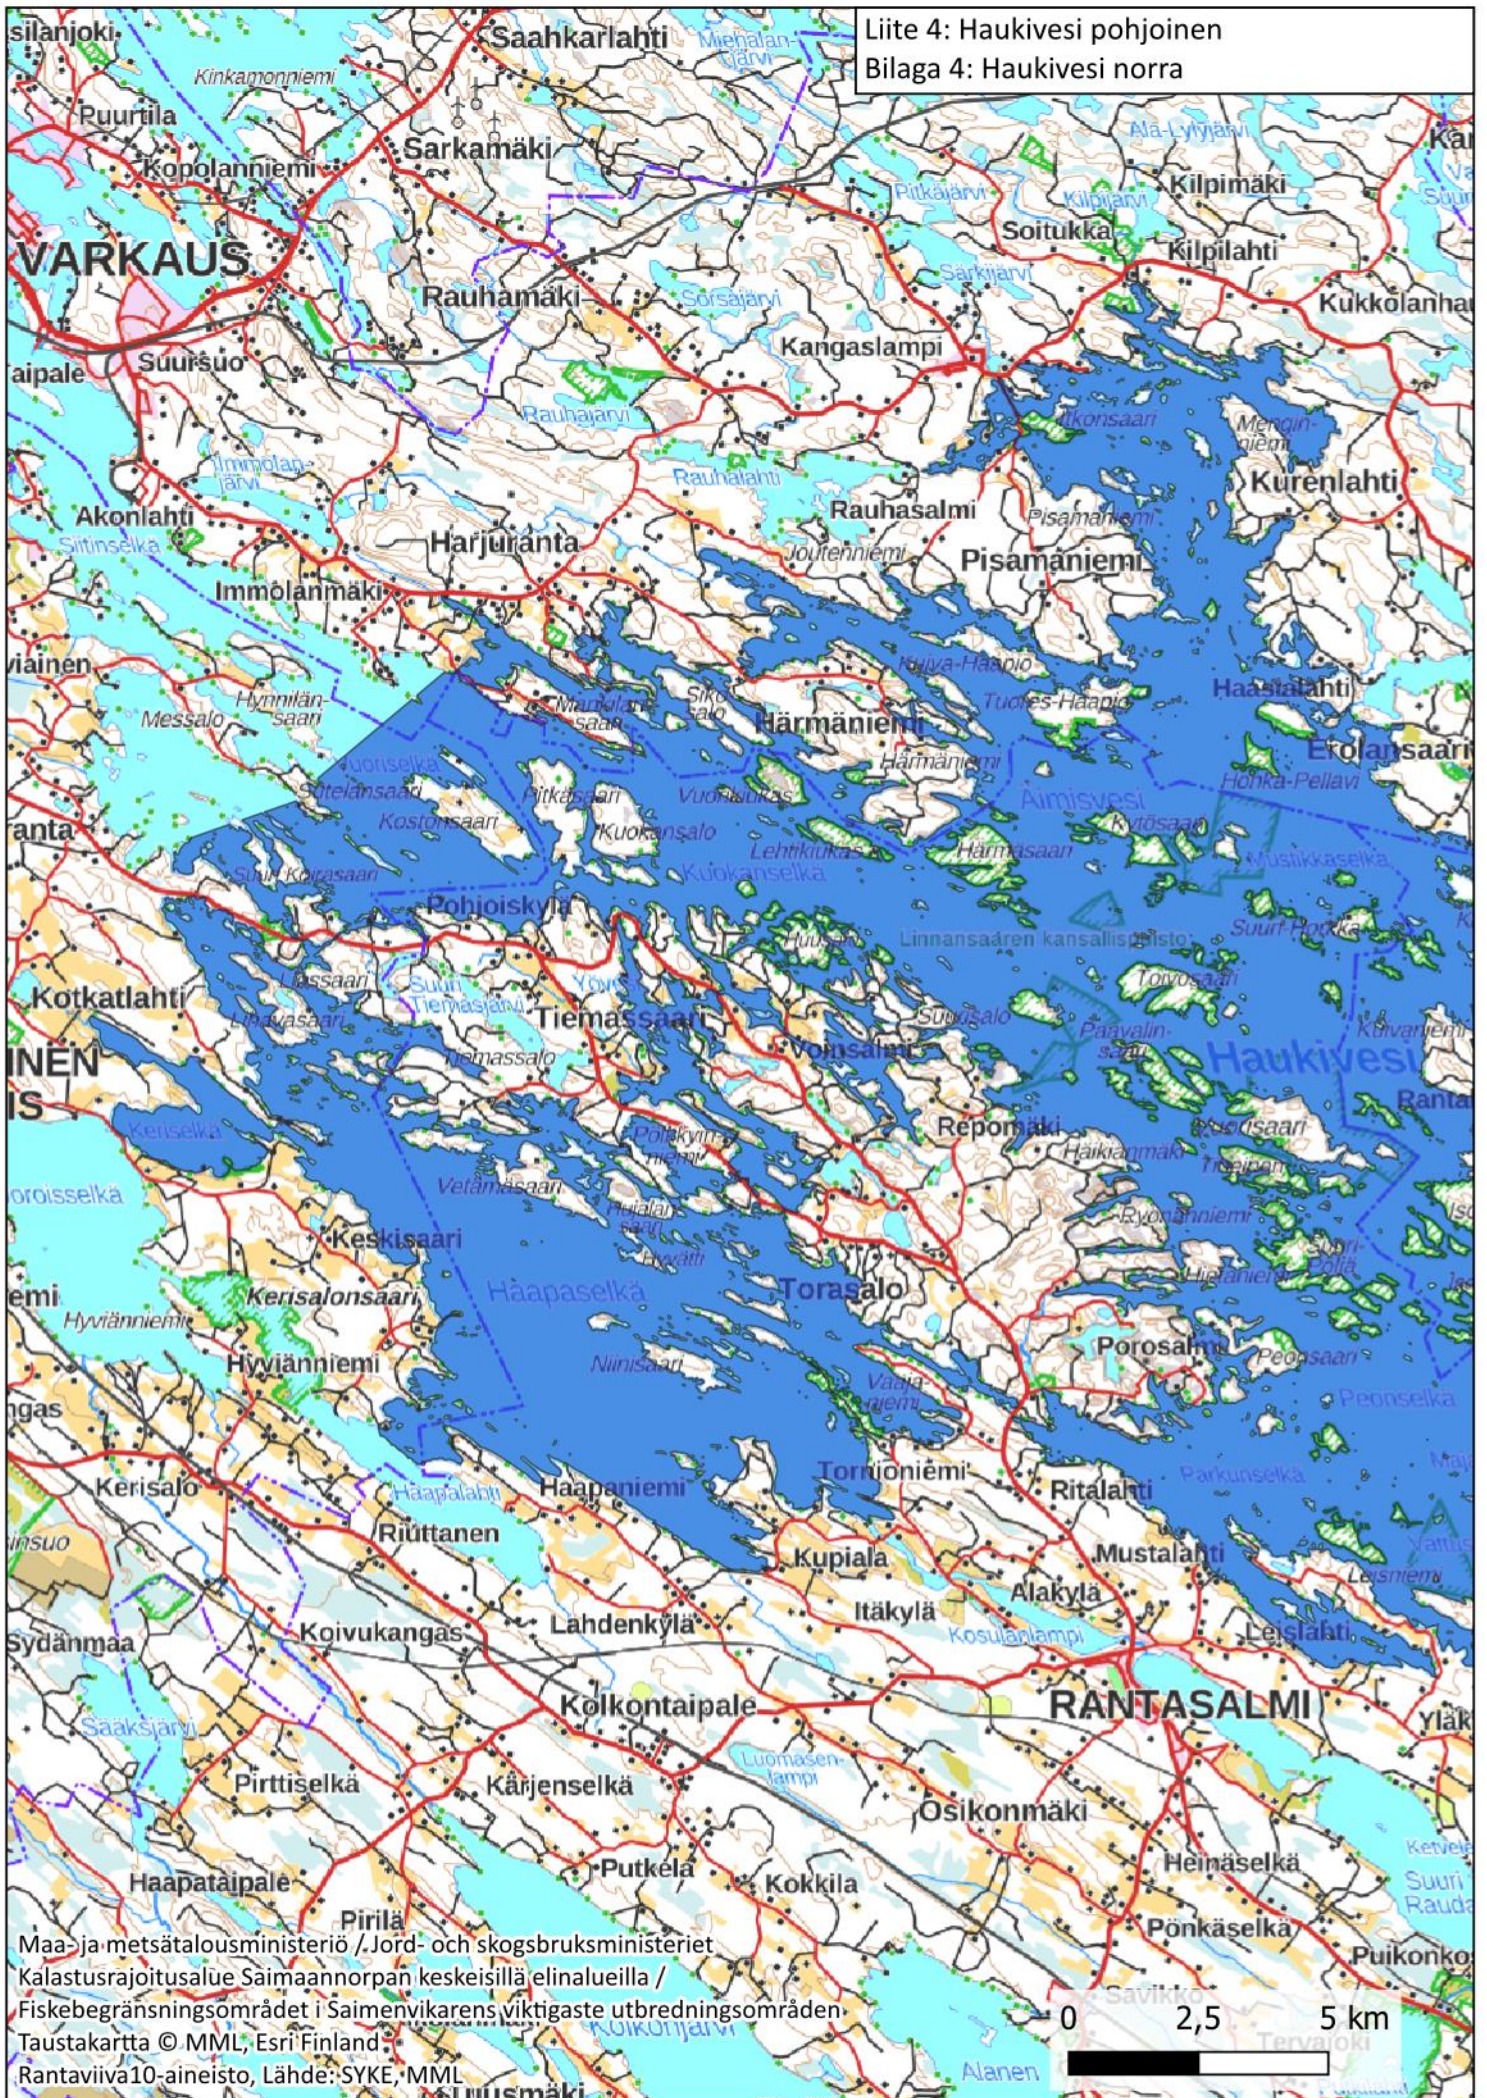

Liite 1: Pyhäselän saaristo  
Bilaga 1: Pyhäselkä skärgård

Maa- ja metsätalousministeriö / Jord- och skogsbruksministeriet  
Kalastusrajoitusalue Saimaannorpan keskeisillä elinalueilla.  
Fiskebegränsningsområdet i Saimenvikarens viktigaste utbredningsområden.  
Taustakartta © MML, Esri Finland  
Rantaviiva10-aineisto, Lähde: SYKE, MML

Liite 2: Oriveden saaristo  
Bilaga 2: Orivesi skärgård

Liite 3, Bilaga 3: Joutenvesi - Kolovesi - Pyyvesi

Liite 4: Haukivesi pohjoinen  
Bilaga 4: Haukivesi norra

Maa- ja metsätalousministeriö / Jord- och skogsbruksministeriet  
Kalastusrajoitusalue Saimaannorran keskeisillä elinalueilla /  
Fiskebegränsningsområdet i Saimenvikarens viktigaste utbredningsområden  
Taustakartta © MML, Esri/Finland  
Rantaviiva10-aineisto, Lähde: SYKE, MML

0 2,5 5 km

Liite 5: Haukivesi eteläinen  
Bilaga 5: Haukivesi söd

Maa- ja metsätalousministeriö // Jord- och skogsbruksministeriet  
Kalastusrajoitusalue Saimaannorpan keskeisillä elinalueilla /  
Fiskebegränsningsområdet i Saimenvikarens viktigaste utbredningsområden  
Taustakartta © MML, Esri Finland  
Rantaviiva10-aineisto, Lähde: SYKE, MML