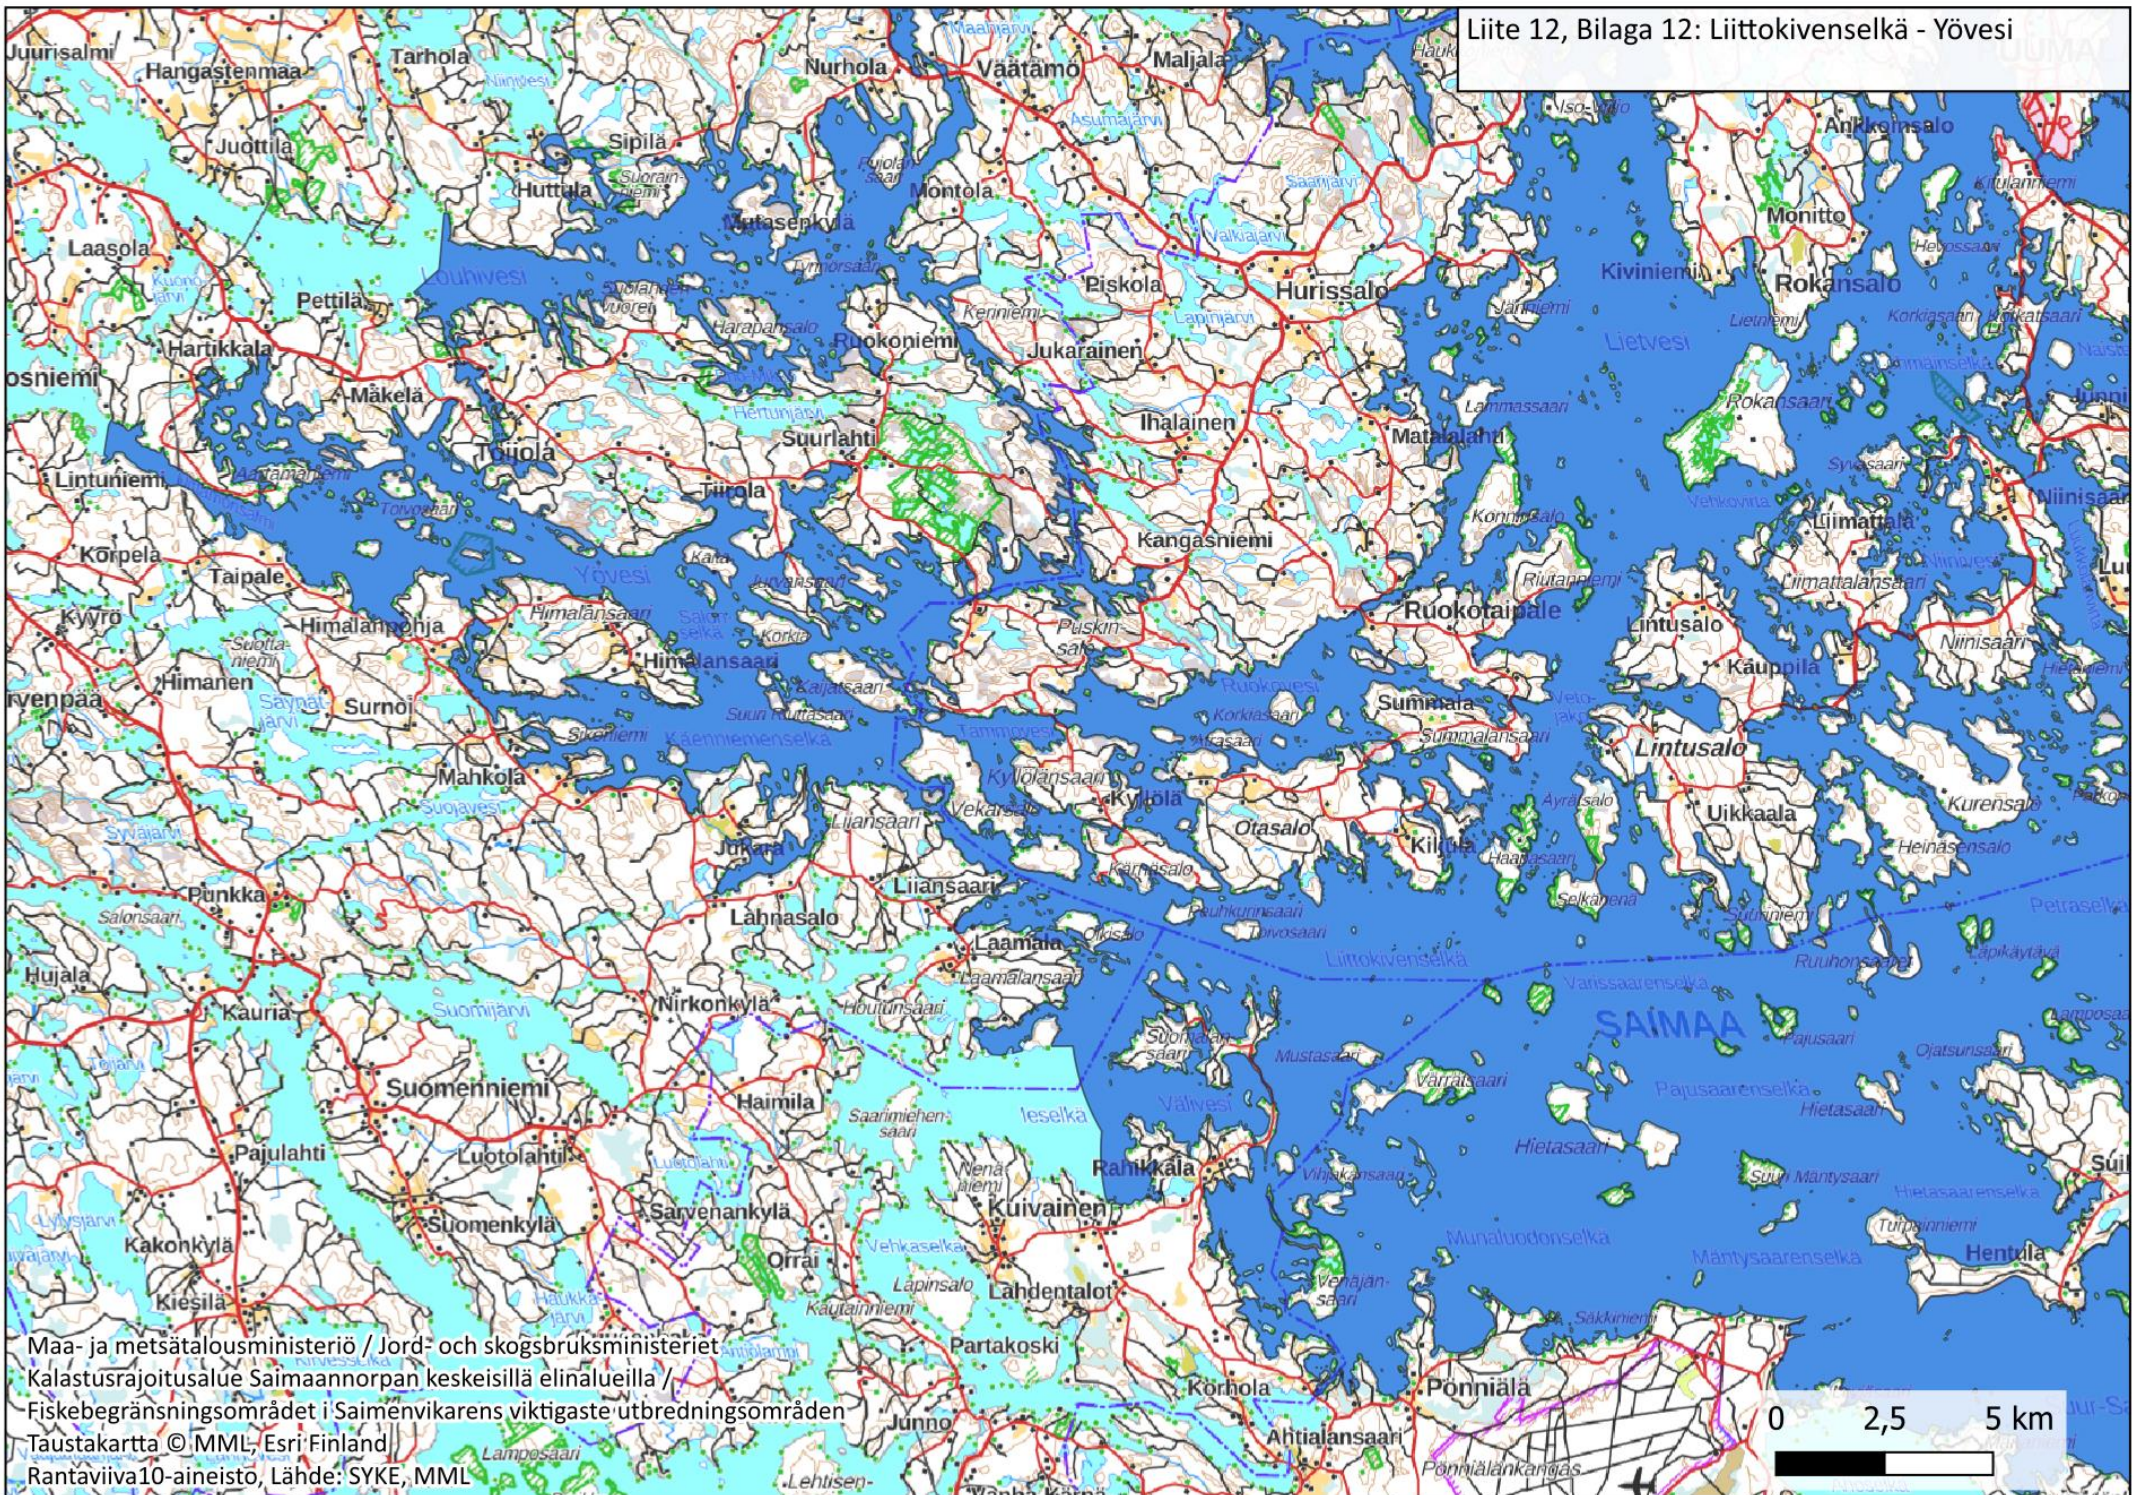

0 2,5 5 km

Liite 5: Haukivesi eteläinen  
Bilaga 5: Haukivesi söd

Maa- ja metsätalousministeriö // Jord- och skogsbruksministeriet  
Kalastusrajoitusalue Saimaannorpan keskeisillä elinalueilla /  
Fiskebegränsningsområdet i Saimenvikarens viktigaste utbredningsområden  
Taustakartta © MML, Esri Finland  
Rantaviiva10-aineisto, Lähde: SYKE, MML

anta-K

Liite 6: Pihlajavesi läntinen  
Bilaga 6: Pihlajavesi västra

Maa- ja metsätalousministeriö // Jord- och skogsbruksministeriet  
Kalastusrajoitusalue Saimaannon rannikesuosilla /  
Fiskebegränsningsområdet i Saimenvikens viktigaste utbredningsområden  
Taustakartta © MML, Esri Finland  
Rantaviiva10-aineisto, Lähde: SYKE, MML

Liite 7: Pihlajavesi itäinen  
Bilaga 7: Pihlajavesi östra

Liite 8, Bilaga 8: Puruvesi

Liite 9, Bilaga 9: Haapaselkä - Lepistöselkä - Katosselkä

Maa- ja metsätalousministeriö / Jord- och skogsbruksministeriet  
 Kalastusrajoitusalue Saimaannorpan keskeisillä elinalueilla /  
 Fiskebegränsningsområdet i Saimenvikarens viktigaste utbredningsområden  
 Taustakartta © MML, Esri Finland  
 Rantaviiva10-aineisto, Lähde: SYKE, MML

Liite 11, Bilaga 11: Lietvesi - Petranselkä - Suur-Saimaa

Maa- ja metsätalousministeriö / Jord- och skogsbruksministeriet  
 Kalastusrajioitusalue Saimaannonpan keskeisillä elinalueilla /  
 Fiskebegränsningsområdet i Saimenvikarens viktigaste utbredningsområden  
 Taustakartta © MML, Esri Finland  
 Rantaviiva10-aineisto, Lähde: SYKE, MML