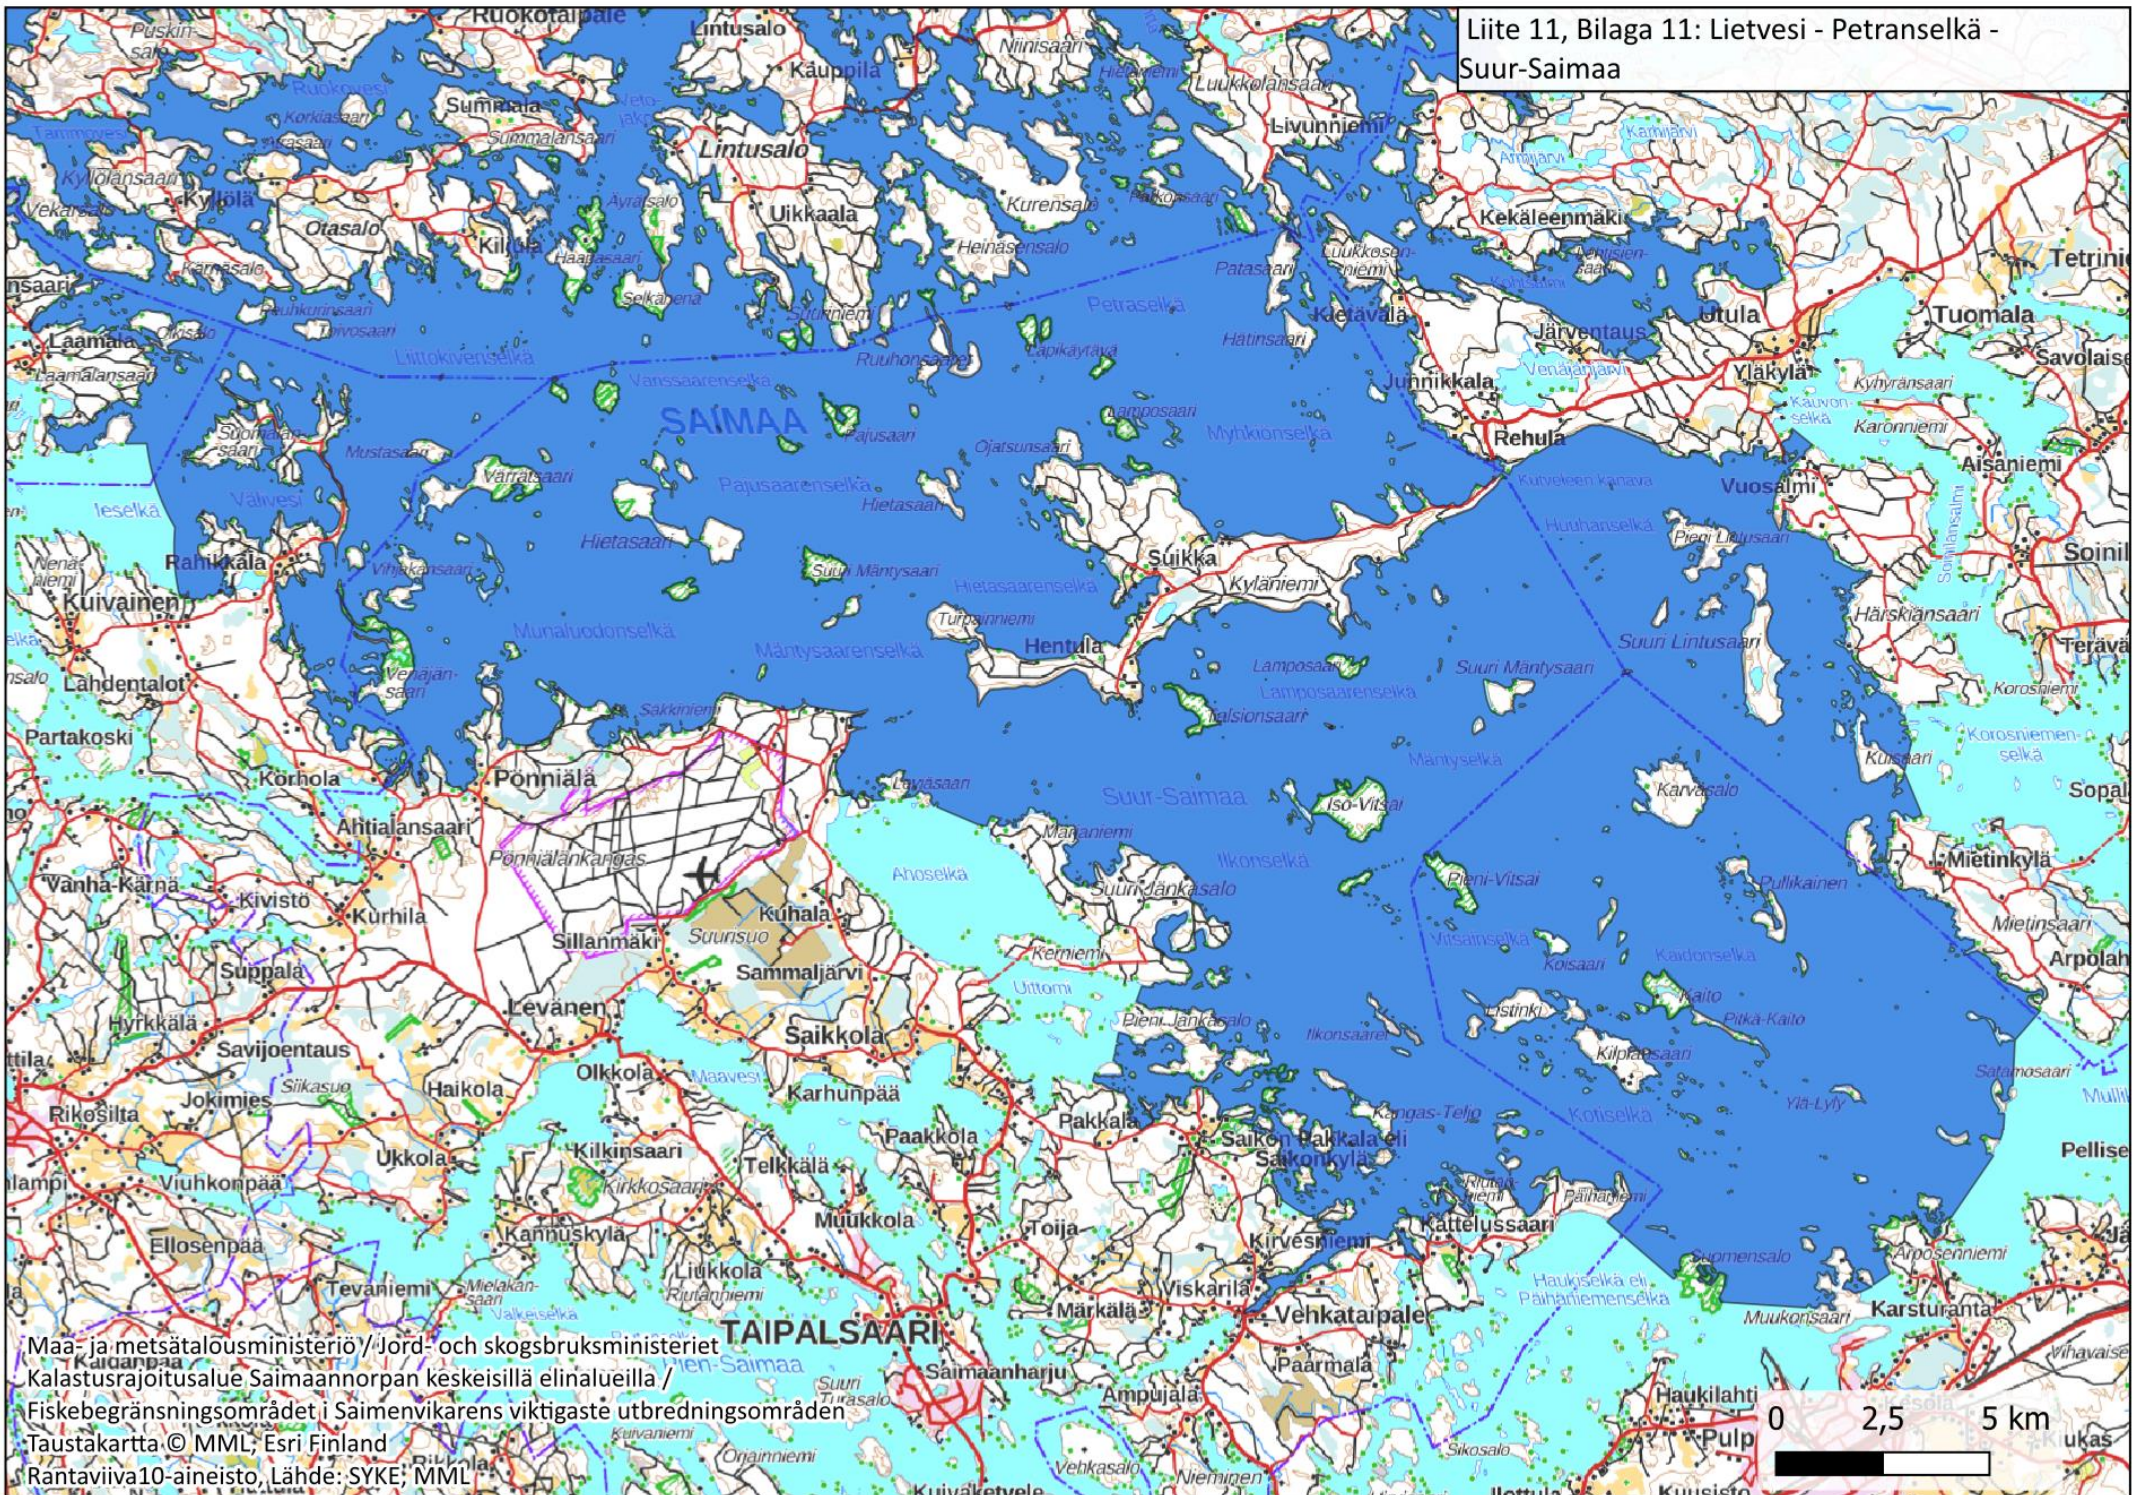

0 2,5 5 km

Liite 5: Haukivesi eteläinen  
Bilaga 5: Haukivesi söd

Maa- ja metsätalousministeriö // Jord- och skogsbruksministeriet  
Kalastusrajoitusalue Saimaannorpan keskeisillä elinalueilla /  
Fiskebegränsningsområdet i Saimenvikarens viktigaste utbredningsområden  
Taustakartta © MML, Esri Finland  
Rantaviiva10-aineisto, Lähde: SYKE, MML

anta-K

Liite 6: Pihlajavesi läntinen  
Bilaga 6: Pihlajavesi västra

Maa- ja metsätalousministeriö // Jord- och skogsbruksministeriet  
Kalastusrajoitusalue Saimaannon rannikesuosilla /  
Fiskebegränsningsområdet i Saimenvikens viktigaste utbredningsområden  
Taustakartta © MML, Esri Finland  
Rantaviiva10-aineisto, Lähde: SYKE, MML

Liite 7: Pihlajavesi itäinen  
Bilaga 7: Pihlajavesi östra

Liite 8, Bilaga 8: Puruvesi

Liite 9, Bilaga 9: Haapaselkä - Lepistöselkä - Katosselkä

Maa- ja metsätalousministeriö / Jord- och skogsbruksministeriet  
 Kalastusrajoitusalue Saimaannorpan keskeisillä elinalueilla /  
 Fiskebegränsningsområdet i Saimenvikarens viktigaste utbredningsområden  
 Taustakartta © MML, Esri Finland  
 Rantaviiva10-aineisto, Lähde: SYKE, MML

Liite 11, Bilaga 11: Lietvesi - Petranselkä - Suur-Saimaa

Maa- ja metsätalousministeriö / Jord- och skogsbruksministeriet  
 Kalastusrajioitusalue Saimaannonpan keskeisillä elinalueilla /  
 Fiskebegränsningsområdet i Saimenvikarens viktigaste utbredningsområden  
 Taustakartta © MML, Esri Finland  
 Rantaviiva10-aineisto, Lähde: SYKE, MML