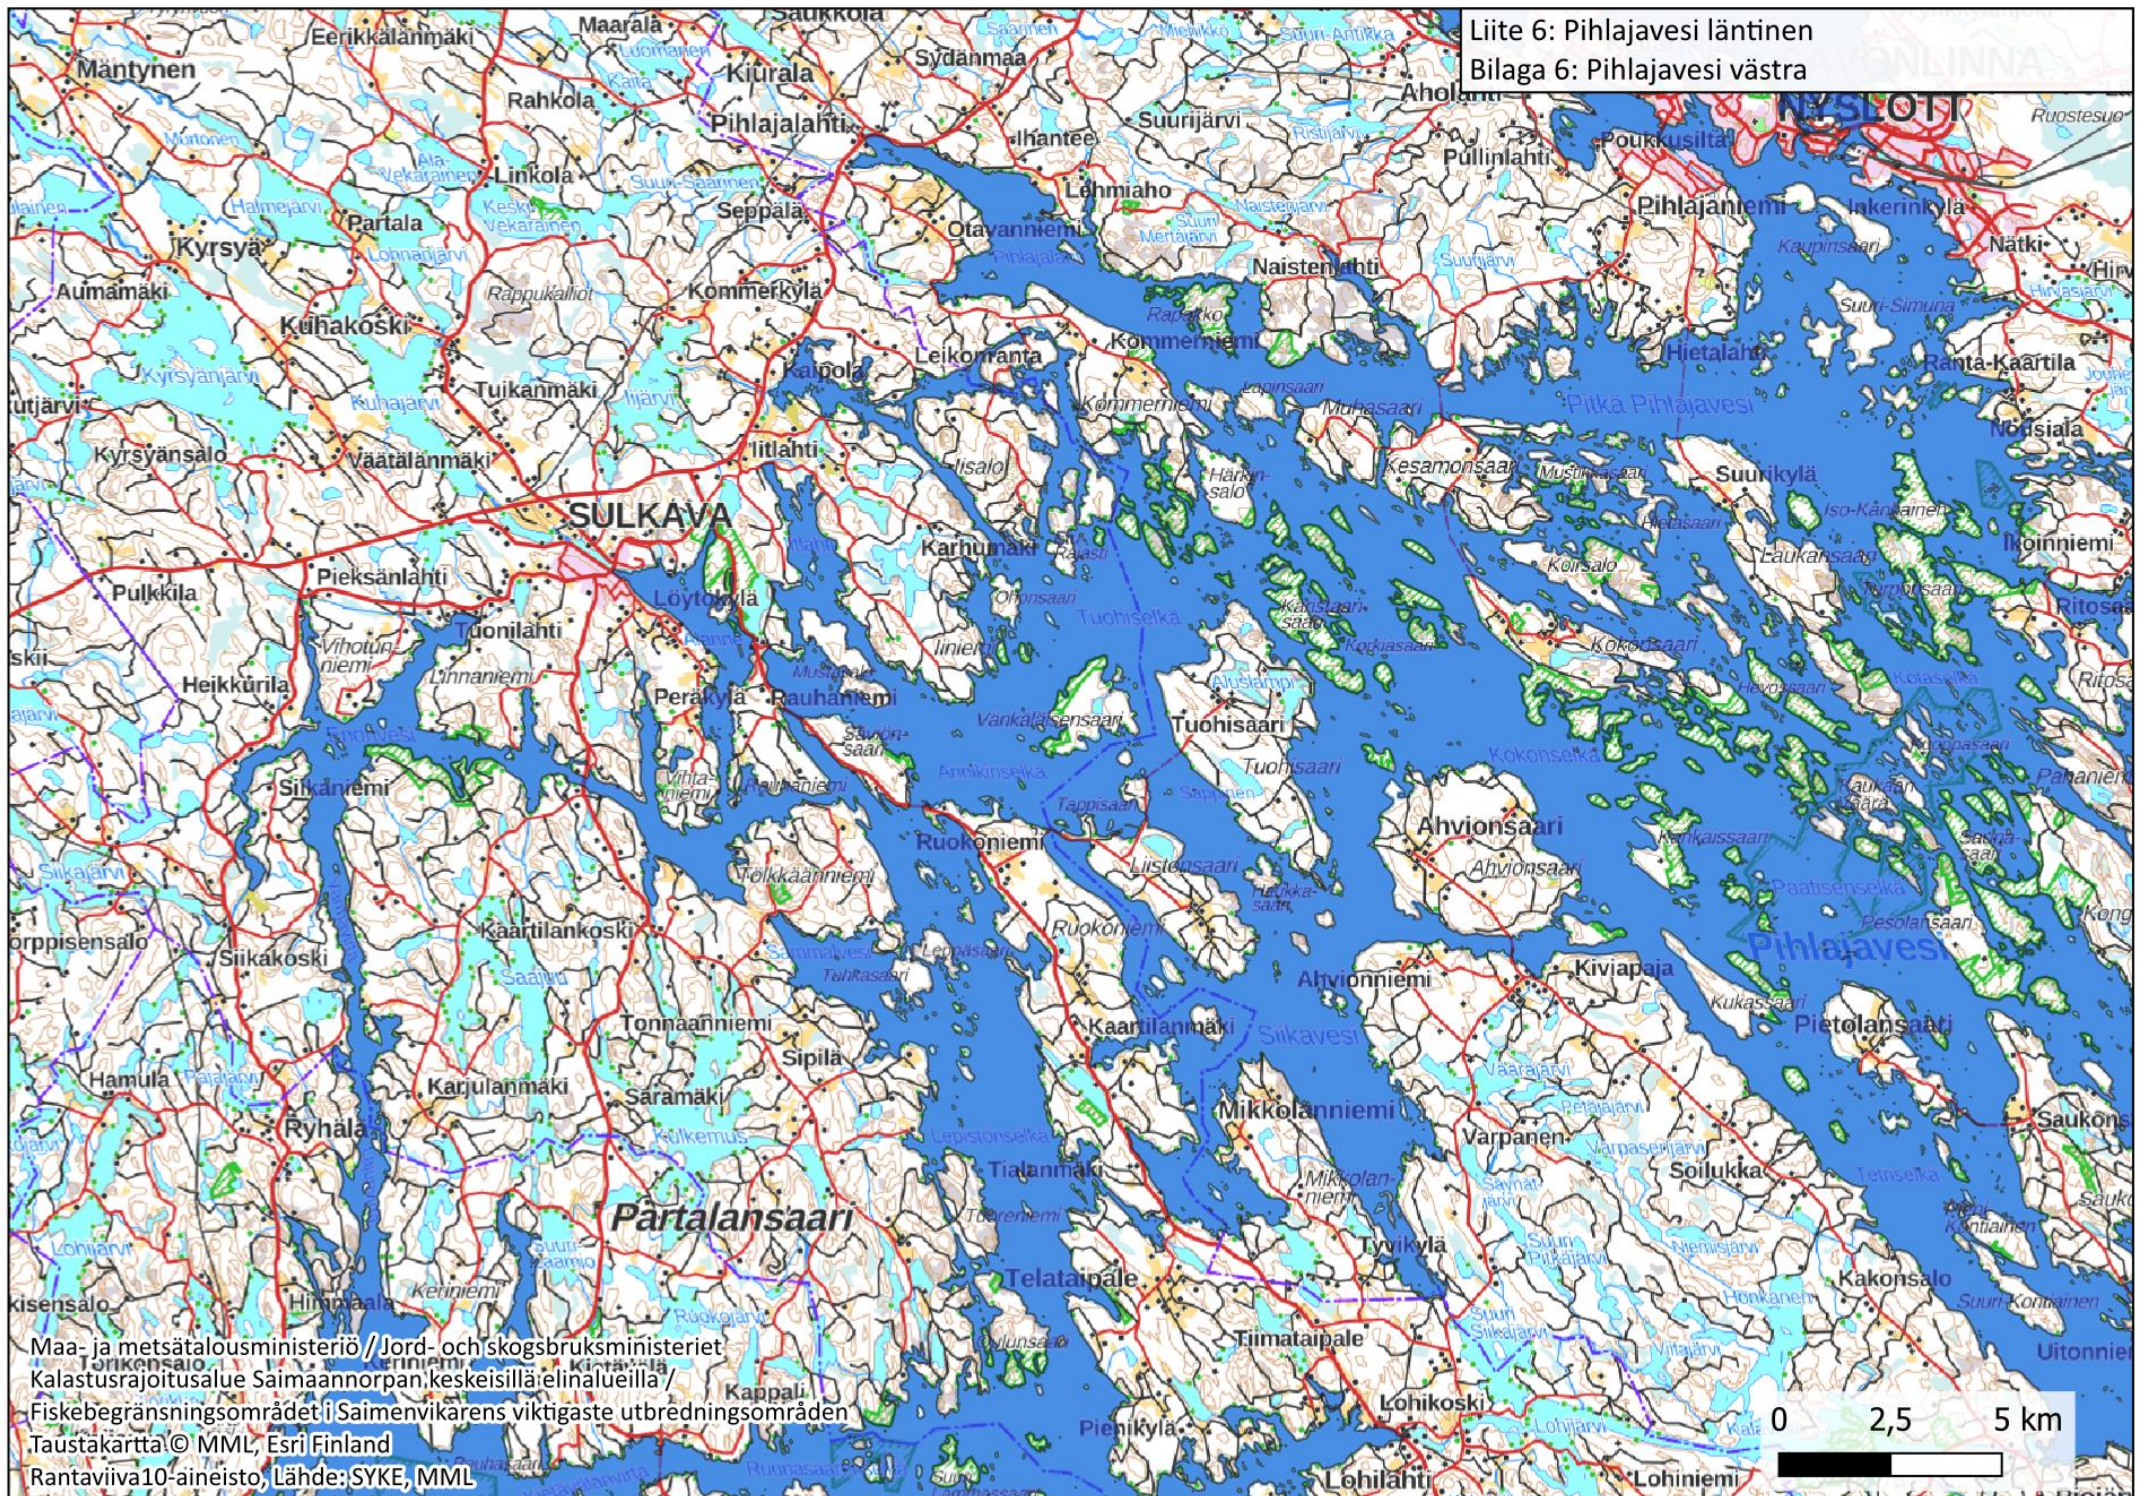

Liite 1: Pyhäselän saaristo  
Bilaga 1: Pyhäselkä skärgård

Maa- ja metsätalousministeriö / Jord- och skogsbruksministeriet  
Kalastusrajoitusalue Saimaannorpan keskeisillä elinalueilla.  
Fiskebegränsningsområdet i Saimenvikarens viktigaste utbredningsområden.  
Taustakartta © MML, Esri Finland  
Rantaviiva10-aineisto, Lähde: SYKE, MML

0 2,5 5 km

Liite 5: Haukivesi eteläinen  
Bilaga 5: Haukivesi söd

Maa- ja metsätalousministeriö // Jord- och skogsbruksministeriet  
Kalastusrajoitusalue Saimaannorpan keskeisillä elinalueilla /  
Fiskebegränsningsområdet i Saimenvikarens viktigaste utbredningsområden  
Taustakartta © MML, Esri Finland  
Rantaviiva10-aineisto, Lähde: SYKE, MML

anta-K

Liite 6: Pihlajavesi läntinen  
Bilaga 6: Pihlajavesi västra

Maa- ja metsätalousministeriö // Jord- och skogsbruksministeriet  
Kalastusrajoitusalue Saimaannon rannikesuosilla /  
Fiskebegränsningsområdet i Saimenvikens viktigaste utbredningsområden  
Taustakartta © MML, Esri Finland  
Rantaviiva10-aineisto, Lähde: SYKE, MML