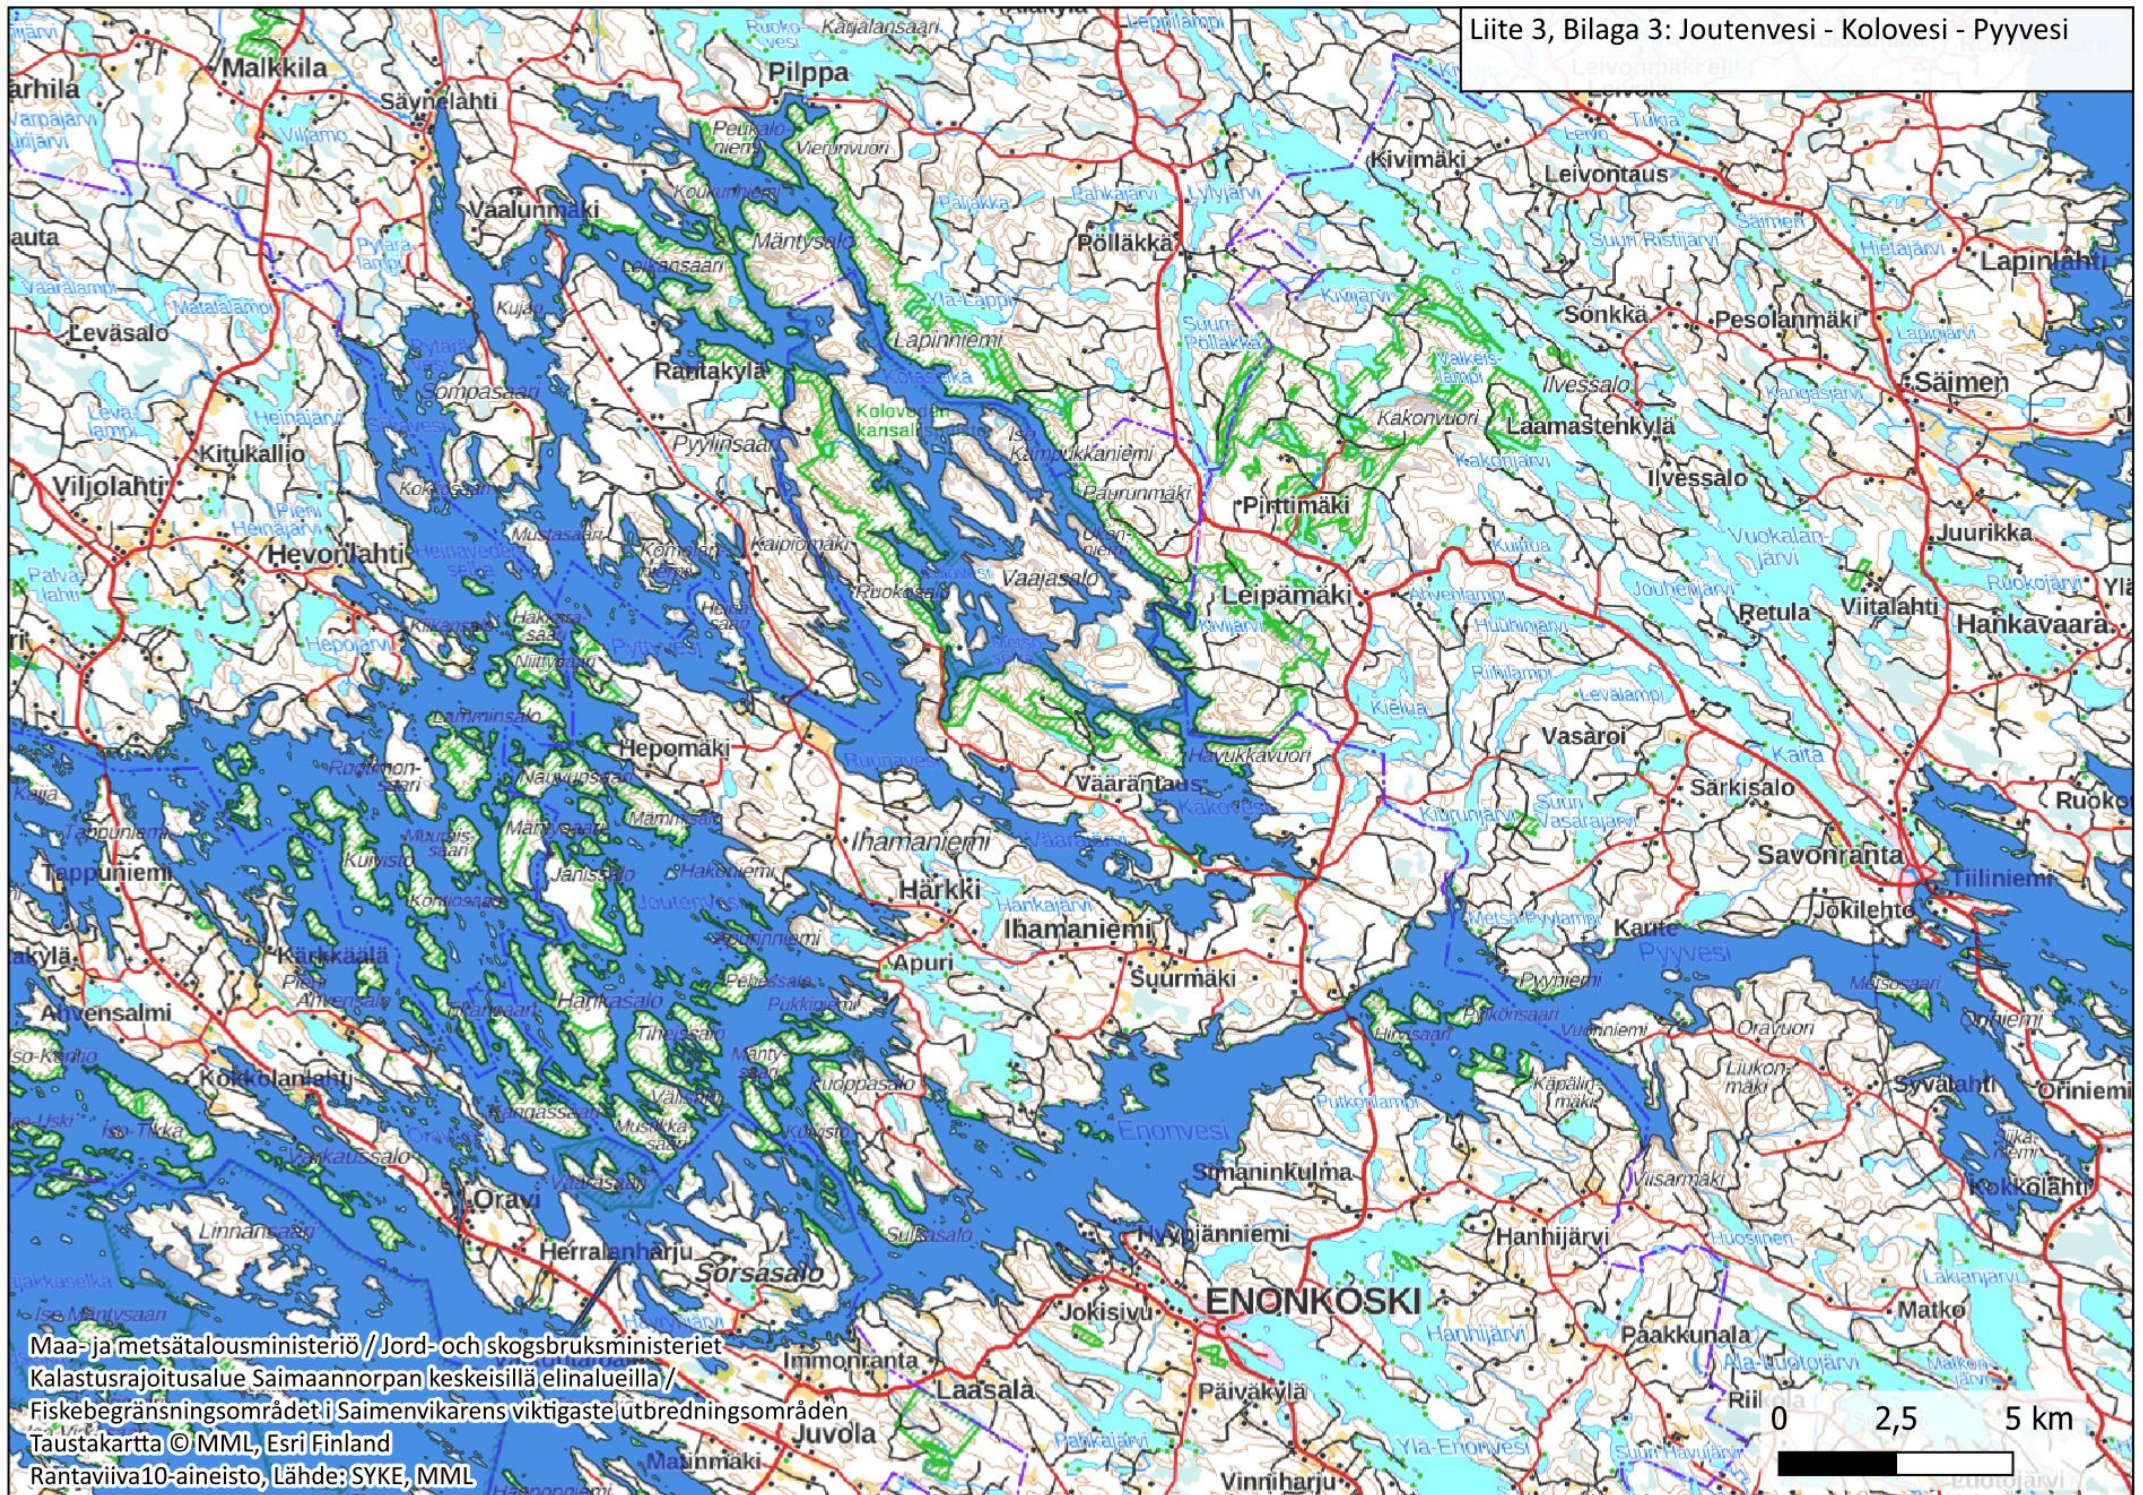

Liite 1: Pyhäselän saaristo  
Bilaga 1: Pyhäselkä skärgård

Maa- ja metsätalousministeriö / Jord- och skogsbruksministeriet  
Kalastusrajoitusalue Saimaannorpan keskeisillä elinalueilla.  
Fiskebegränsningsområdet i Saimenvikarens viktigaste utbredningsområden.  
Taustakartta © MML, Esri Finland  
Rantaviiva10-aineisto, Lähde: SYKE, MML

Liite 2: Oriveden saaristo  
Bilaga 2: Orivesi skärgård

Liite 3, Bilaga 3: Joutenvesi - Kolovesi - Pyyvesi

Liite 4: Haukivesi pohjoinen  
Bilaga 4: Haukivesi norra

Maa- ja metsätalousministeriö / Jord- och skogsbruksministeriet  
Kalastusrajoitusalue Saimaannorran keskeisillä elinalueilla /  
Fiskebegränsningsområdet i Saimenvikarens viktigaste utbredningsområden  
Taustakartta © MML, Esri/Finland  
Rantaviiva10-aineisto, Lähde: SYKE, MML

0 2,5 5 km

Liite 5: Haukivesi eteläinen  
Bilaga 5: Haukivesi söd

Maa- ja metsätalousministeriö // Jord- och skogsbruksministeriet  
Kalastusrajoitusalue Saimaannorpan keskeisillä elinalueilla /  
Fiskebegränsningsområdet i Saimenvikarens viktigaste utbredningsområden  
Taustakartta © MML, Esri Finland  
Rantaviiva10-aineisto, Lähde: SYKE, MML