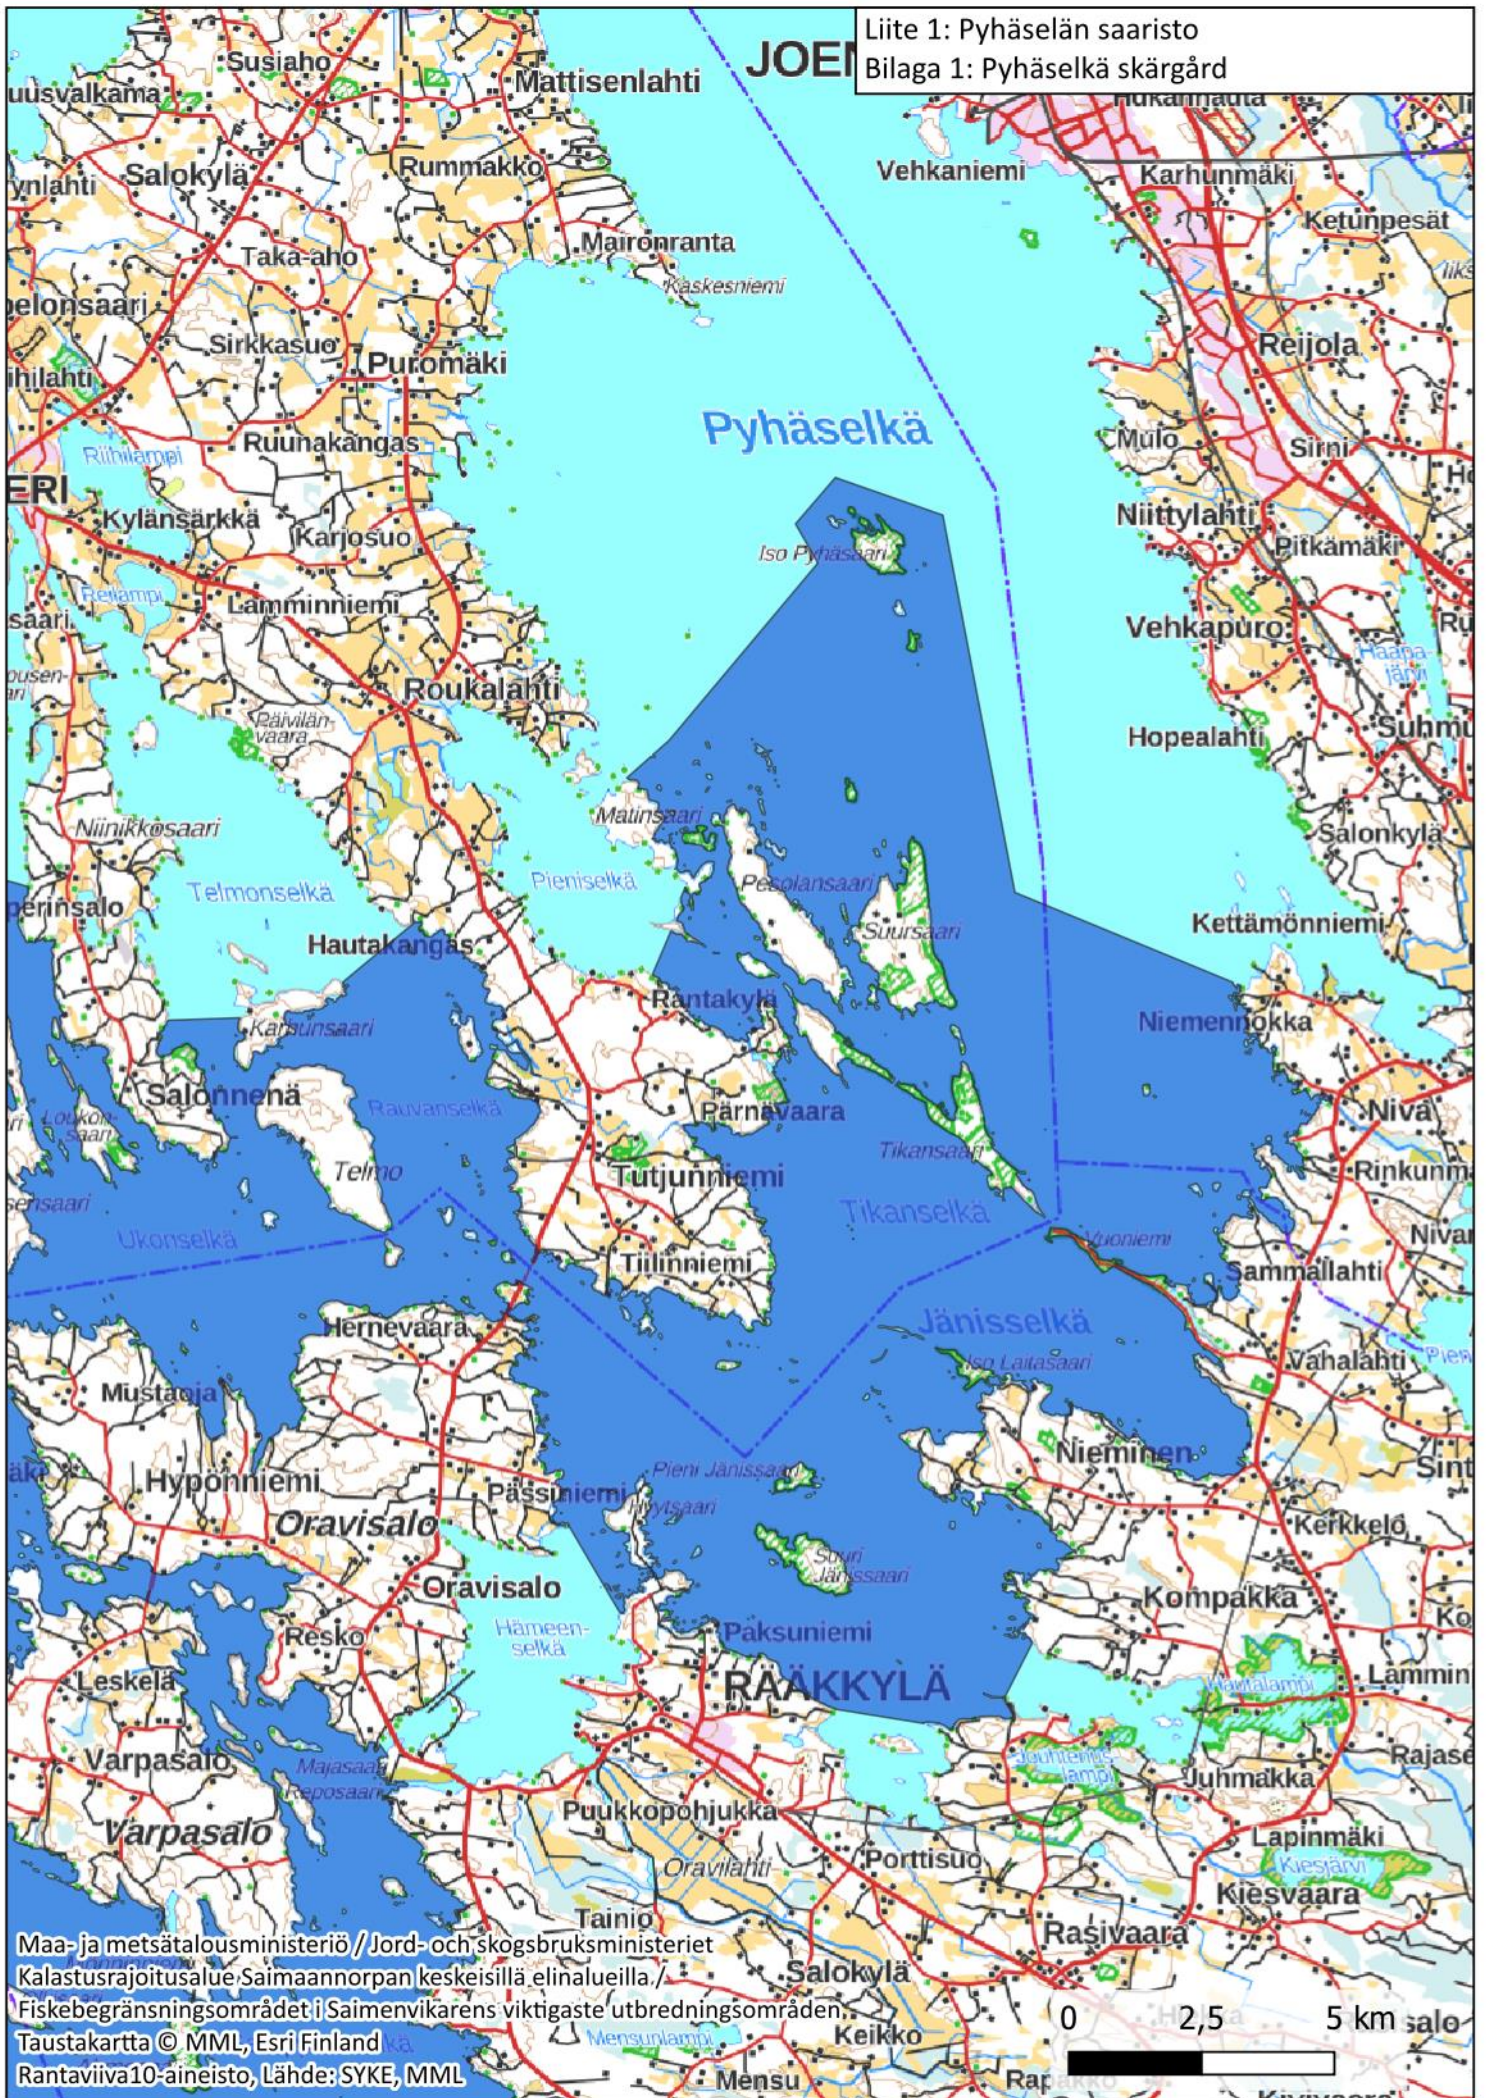

Liite 1: Pyhäselän saaristo  
Bilaga 1: Pyhäselkä skärgård

Maa- ja metsätalousministeriö / Jord- och skogsbruksministeriet  
Kalastusrajoitusalue Saimaannorpan keskeisillä elinalueilla.  
Fiskebegränsningsområdet i Saimenvikarens viktigaste utbredningsområden.  
Taustakartta © MML, Esri Finland  
Rantaviiva10-aineisto, Lähde: SYKE, MML

Liite 2: Oriveden saaristo  
Bilaga 2: Orivesi skärgård

Liite 3, Bilaga 3: Joutenvesi - Kolovesi - Pyyvesi

Liite 4: Haukivesi pohjoinen  
Bilaga 4: Haukivesi norra

Maa- ja metsätalousministeriö / Jord- och skogsbruksministeriet  
Kalastusrajoitusalue Saimaannorran keskeisillä elinalueilla /  
Fiskebegränsningsområdet i Saimenvikarens viktigaste utbredningsområden  
Taustakartta © MML, Esri/Finland  
Rantaviiva10-aineisto, Lähde: SYKE, MML

0 2,5 5 km

Liite 5: Haukivesi eteläinen  
Bilaga 5: Haukivesi söd

Maa- ja metsätalousministeriö // Jord- och skogsbruksministeriet  
Kalastusrajoitusalue Saimaannorpan keskeisillä elinalueilla /  
Fiskebegränsningsområdet i Saimenvikarens viktigaste utbredningsområden  
Taustakartta © MML, Esri Finland  
Rantaviiva10-aineisto, Lähde: SYKE, MML