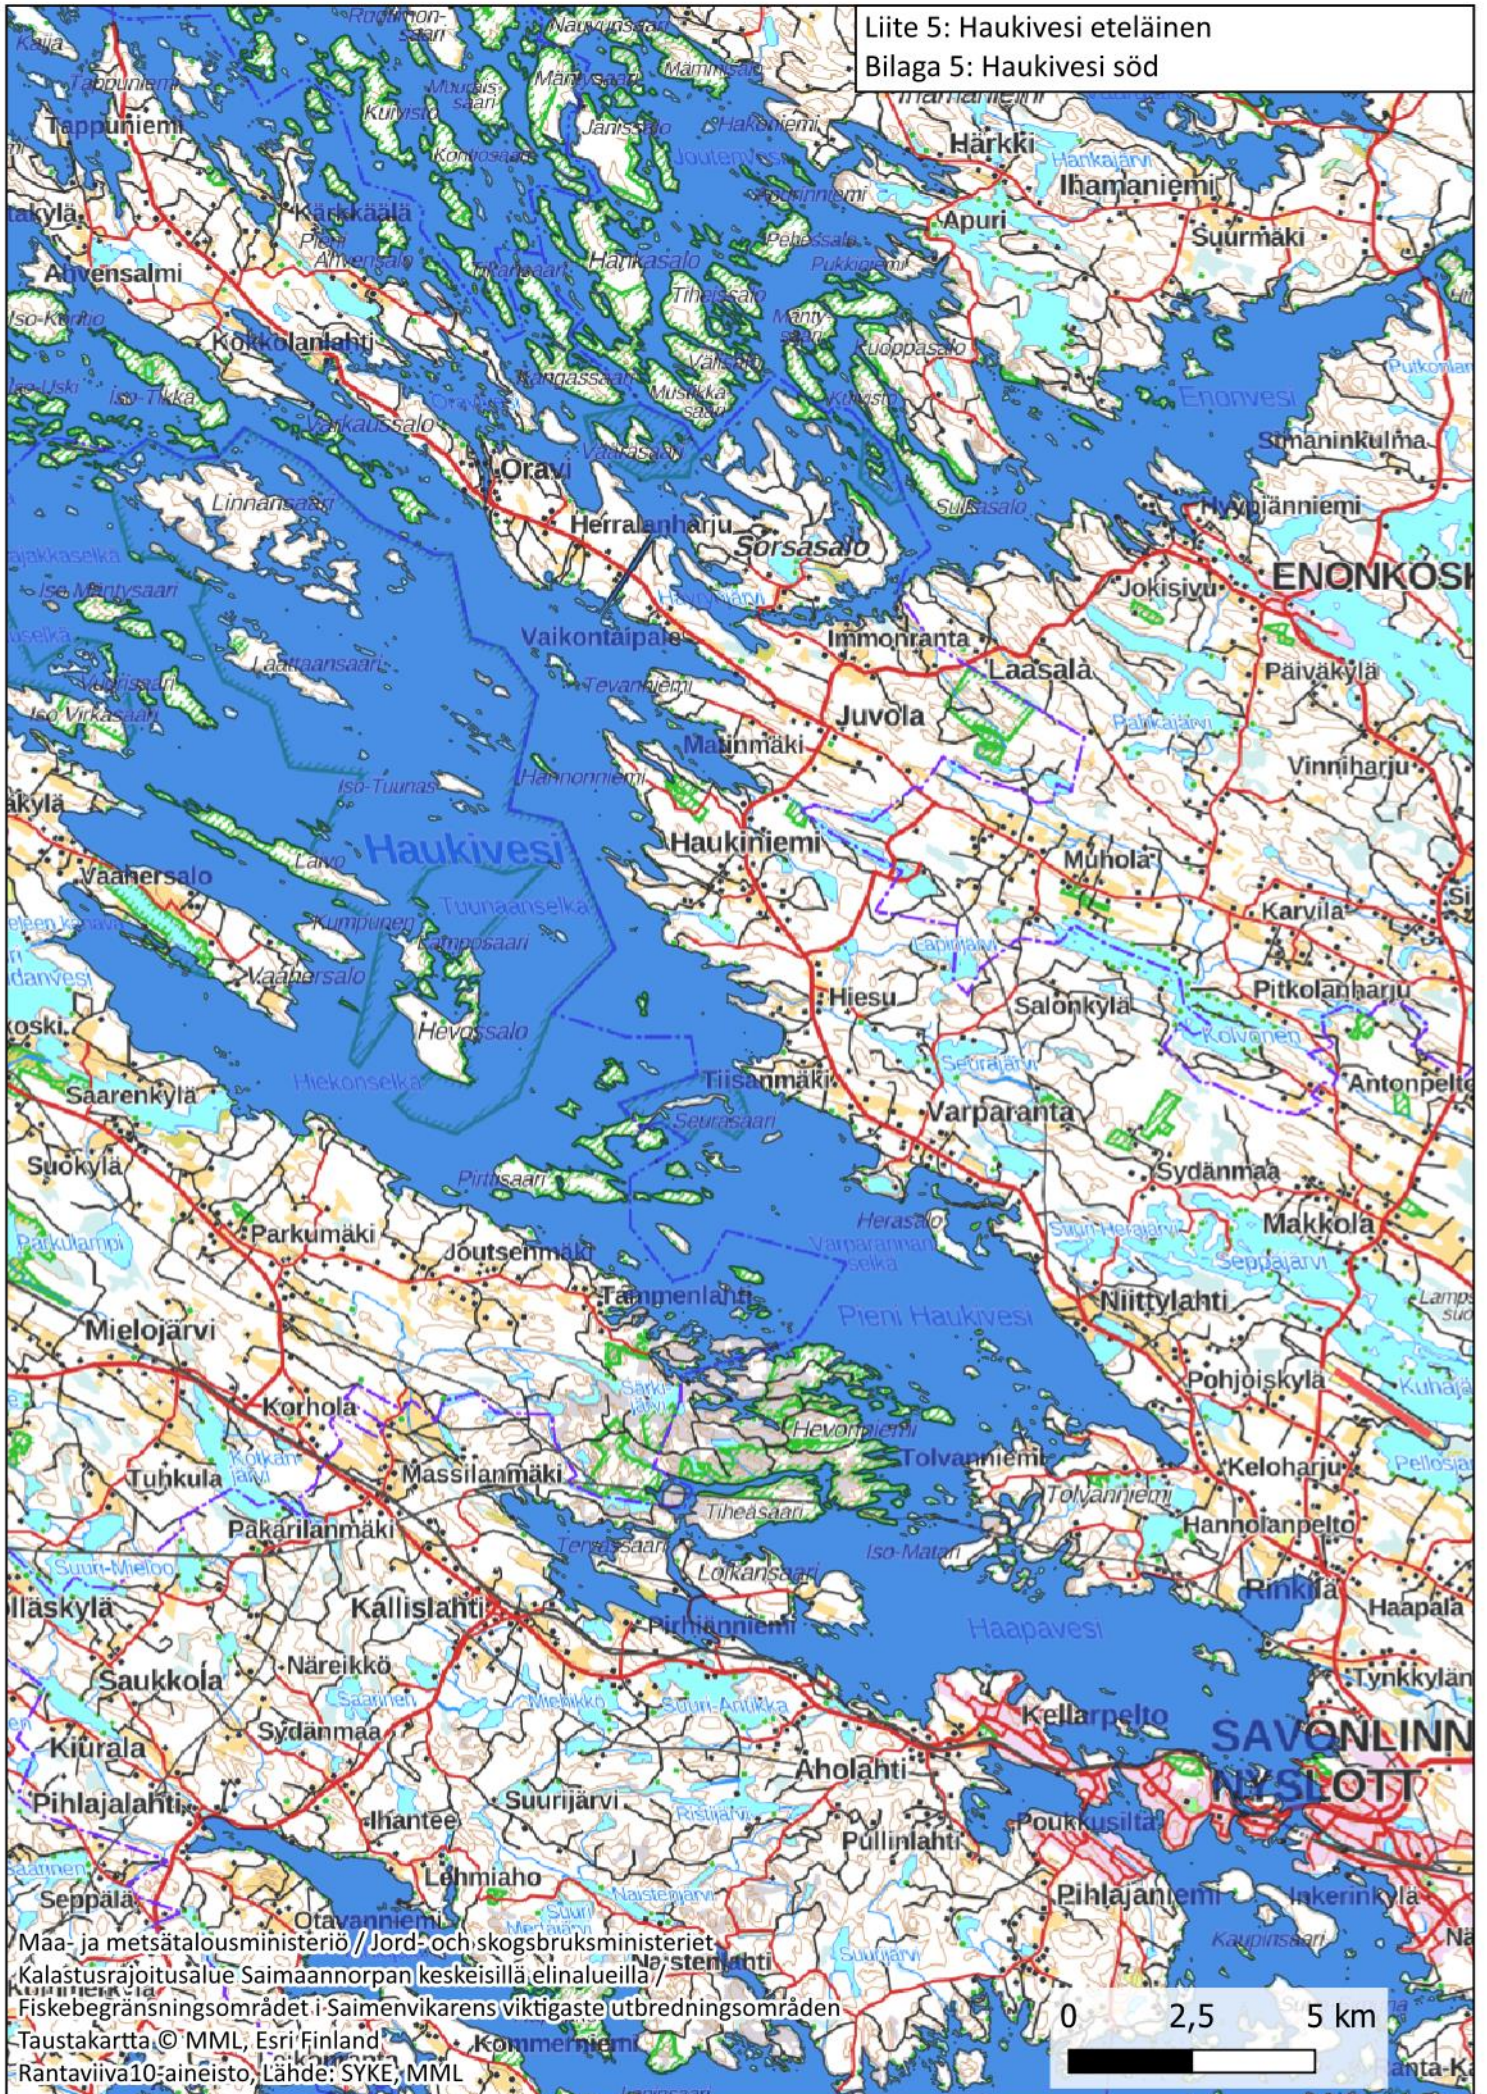

Liite 1: Pyhäselän saaristo  
Bilaga 1: Pyhäselkä skärgård

Maa- ja metsätalousministeriö / Jord- och skogsbruksministeriet  
Kalastusrajoitusalue Saimaannorpan keskeisillä elinalueilla.  
Fiskebegränsningsområdet i Saimenvikarens viktigaste utbredningsområden.  
Taustakartta © MML, Esri Finland  
Rantaviiva10-aineisto, Lähde: SYKE, MML

Liite 2: Oriveden saaristo  
Bilaga 2: Orivesi skärgård

Liite 3, Bilaga 3: Joutenvesi - Kolovesi - Pyyvesi

Liite 4: Haukivesi pohjoinen  
Bilaga 4: Haukivesi norra

Maa- ja metsätalousministeriö / Jord- och skogsbruksministeriet  
Kalastusrajoitusalue Saimaannorran keskeisillä elinalueilla /  
Fiskebegränsningsområdet i Saimenvikarens viktigaste utbredningsområden  
Taustakartta © MML, Esri/Finland  
Rantaviiva10-aineisto, Lähde: SYKE, MML

0 2,5 5 km

Liite 5: Haukivesi eteläinen  
Bilaga 5: Haukivesi söd

Maa- ja metsätalousministeriö // Jord- och skogsbruksministeriet  
Kalastusrajoitusalue Saimaannorpan keskeisillä elinalueilla /  
Fiskebegränsningsområdet i Saimenvikarens viktigaste utbredningsområden  
Taustakartta © MML, Esri Finland  
Rantaviiva10-aineisto, Lähde: SYKE, MML