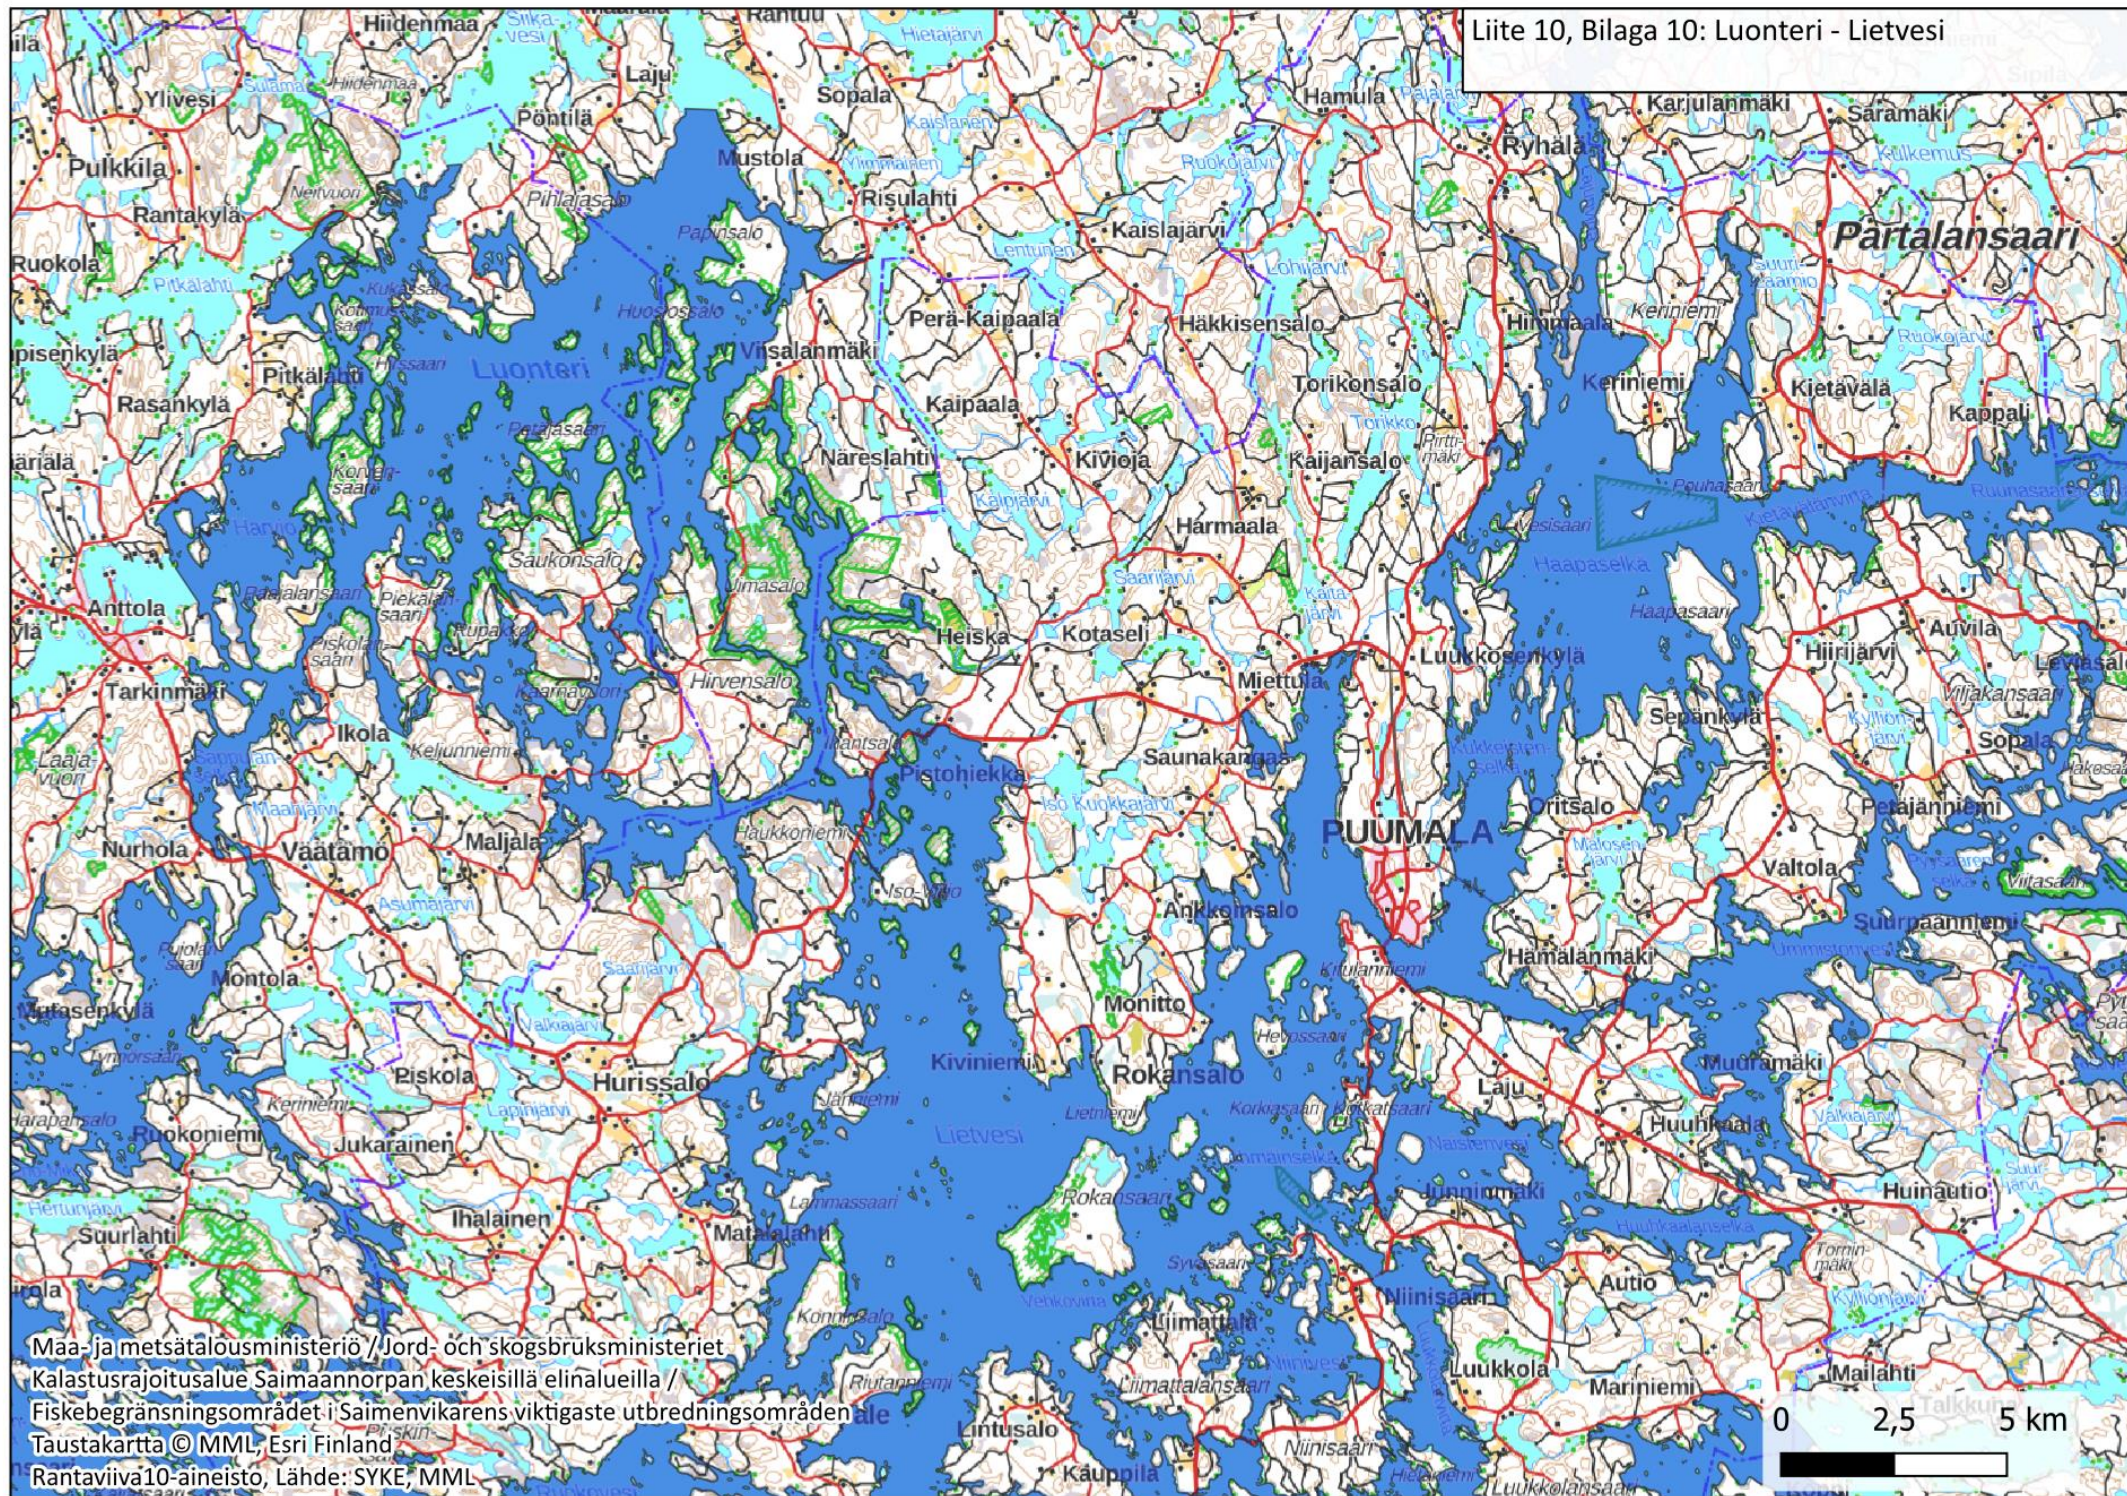

0 2,5 5 km

Liite 5: Haukivesi eteläinen  
Bilaga 5: Haukivesi söd

Maa- ja metsätalousministeriö // Jord- och skogsbruksministeriet  
Kalastusrajoitusalue Saimaannorpan keskeisillä elinalueilla /  
Fiskebegränsningsområdet i Saimenvikarens viktigaste utbredningsområden  
Taustakartta © MML, Esri Finland  
Rantaviiva10-aineisto, Lähde: SYKE, MML

anta-K

Liite 6: Pihlajavesi läntinen  
Bilaga 6: Pihlajavesi västra

Maa- ja metsätalousministeriö // Jord- och skogsbruksministeriet  
Kalastusrajoitusalue Saimaannon rannikesuosilla /  
Fiskebegränsningsområdet i Saimenvikens viktigaste utbredningsområden  
Taustakartta © MML, Esri Finland  
Rantaviiva10-aineisto, Lähde: SYKE, MML

Liite 7: Pihlajavesi itäinen  
Bilaga 7: Pihlajavesi östra

Liite 8, Bilaga 8: Puruvesi

Liite 9, Bilaga 9: Haapaselkä - Lepistöselkä - Katosselkä

Maa- ja metsätalousministeriö / Jord- och skogsbruksministeriet  
 Kalastusrajoitusalue Saimaannorpan keskeisillä elinalueilla /  
 Fiskebegränsningsområdet i Saimenvikarens viktigaste utbredningsområden  
 Taustakartta © MML, Esri Finland  
 Rantaviiva10-aineisto, Lähde: SYKE, MML

Liite 11, Bilaga 11: Lietvesi - Petranselkä - Suur-Saimaa

Maa- ja metsätalousministeriö / Jord- och skogsbruksministeriet  
 Kalastusrajioitusalue Saimaannonpan keskeisillä elinalueilla /  
 Fiskebegränsningsområdet i Saimenvikarens viktigaste utbredningsområden  
 Taustakartta © MML, Esri Finland  
 Rantaviiva10-aineisto, Lähde: SYKE, MML