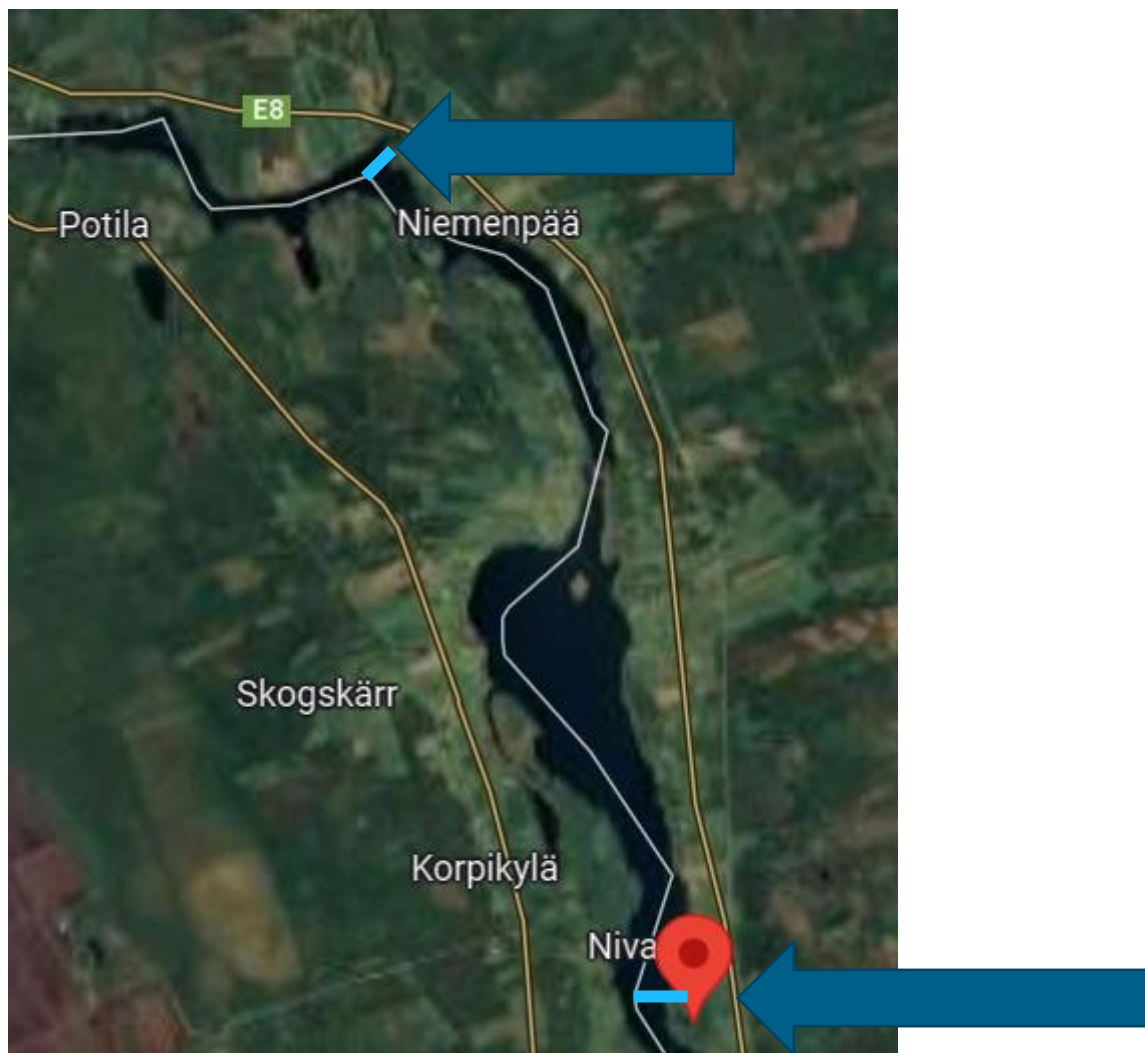

Viehekalastusta heittopainon, tapsisiiman ja vieheen avulla (punttikalastus, spinnflugefiske) tai yli 40 grammaa painavalla vieheellä koskevat kalastuskieltoalueet Matkakosken ja Kukkolankosken alueilla 10.6.2023 alkaen.

Matkakosken alue Suomen puolella valtakunnanrajaa, Martimojoen suulta alavirtaan Ajoksenniemen läntisimpään kohtaan.

Kukkolakosken alue molemmin puolin valtakunnanrajaa, Suomen rannalta Toivolansaaren eteläkärjen korkeudelta suoraan länteen Ruotsin rannalle olevasta linjasta alavirtaan aina Teppolansaaren pohjoiskärjen korkeudelta Suomen rannasta suoraan länteen Ruotsin rannalle olevaan linjaan.