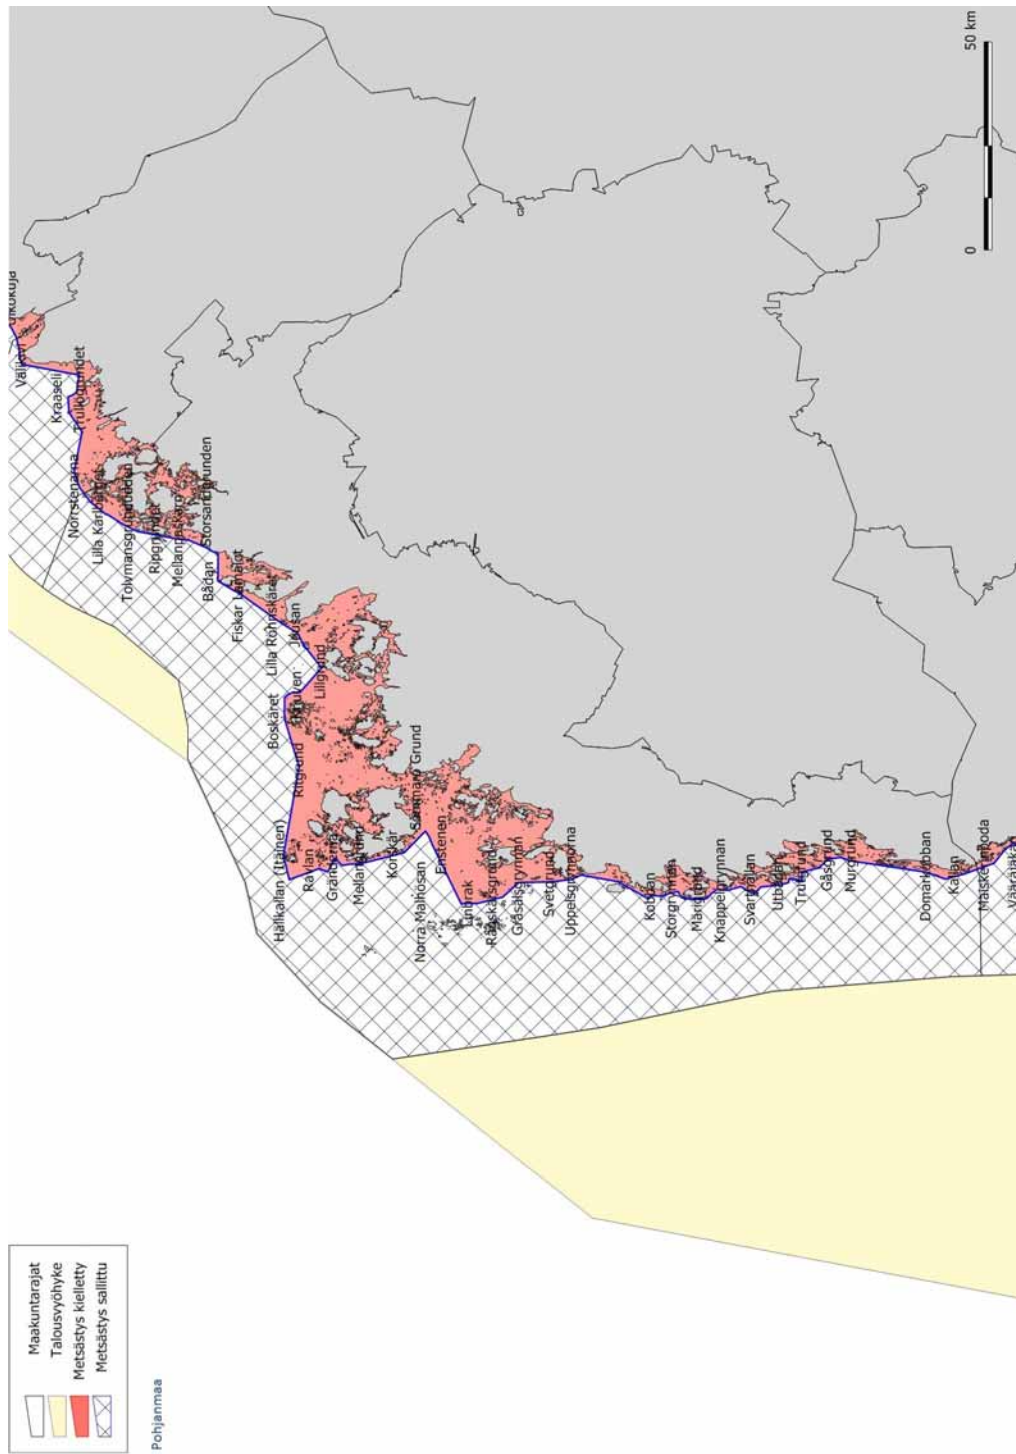

**Uroshaahkojen metsästysalueen rajasaaret ja -luodot järjestyksessä**

Santio  
Parrio  
Pieni-Pisi  
Lontti-Pulteri  
Vuori-Pulteri  
Mustamaa  
Suuri Lankouri  
Kukio  
Jumpreiskeri  
Mäntykari  
Älly  
Rankki  
Saunasaari  
Kuusisaari  
Lopi  
Bisaballen  
Boistö  
Storskarven  
Hamnholmen  
Kråkskär  
Måsholmshällen  
Virskären  
Stångskär  
Skvåtten  
Timmerholmen  
Löskärskläcken  
Svarthällen  
Timmerholmshällen  
Timmerholmen  
Låghällarna  
Löskär  
Bredskär  
Söderholmen  
Rönnskär  
Ledskär  
Stomskär  
Basören  
Gråskär  
Stora Korpholmen  
Musta-Hevonen  
Pihlajaluoto  
Itä-Villinki  
Louesaari  
Jänissaari  
Pitkäsaari  
Lohikari  
Kukipaasi  
Pukkisaari  
Pitkäouri  
Pihlajaletto

Pihlaisto  
Vattukobben  
Torra Lövä  
Sumparen  
Gåsgrund  
Långgrundet  
Rövaren  
Träskholm  
Stångören  
Hommanskär  
Brändökobben  
Norrlandet  
Salgrunden  
Södergrund  
Långgrund  
Västerlandet  
Salmen  
Norra Makilo  
Träskön eller Strorlandet  
Pitkäluoto  
Yttre Ådgrundet  
Ryssklobben  
Västerklobben  
Korsholm  
Strora Långö  
Västra Långö  
Fagerögrunden  
Östergrunden  
Höga Bågaskär  
Sälteskär  
Långa källskär  
Harun  
Lingonsö  
Storhermansklobben  
Långholmen  
Fårören  
Tjuvskär  
Granskär  
Ehrevärdsharun  
Östergadden  
Hamngadden  
Låggrundet  
Öklobben  
Yttergrundet  
Ören  
Rödstenen  
Stora Stenskar  
Klockskärsbådan  
Linnskar  
Tomaslandet  
Massangundet  
Stora Rödskäret