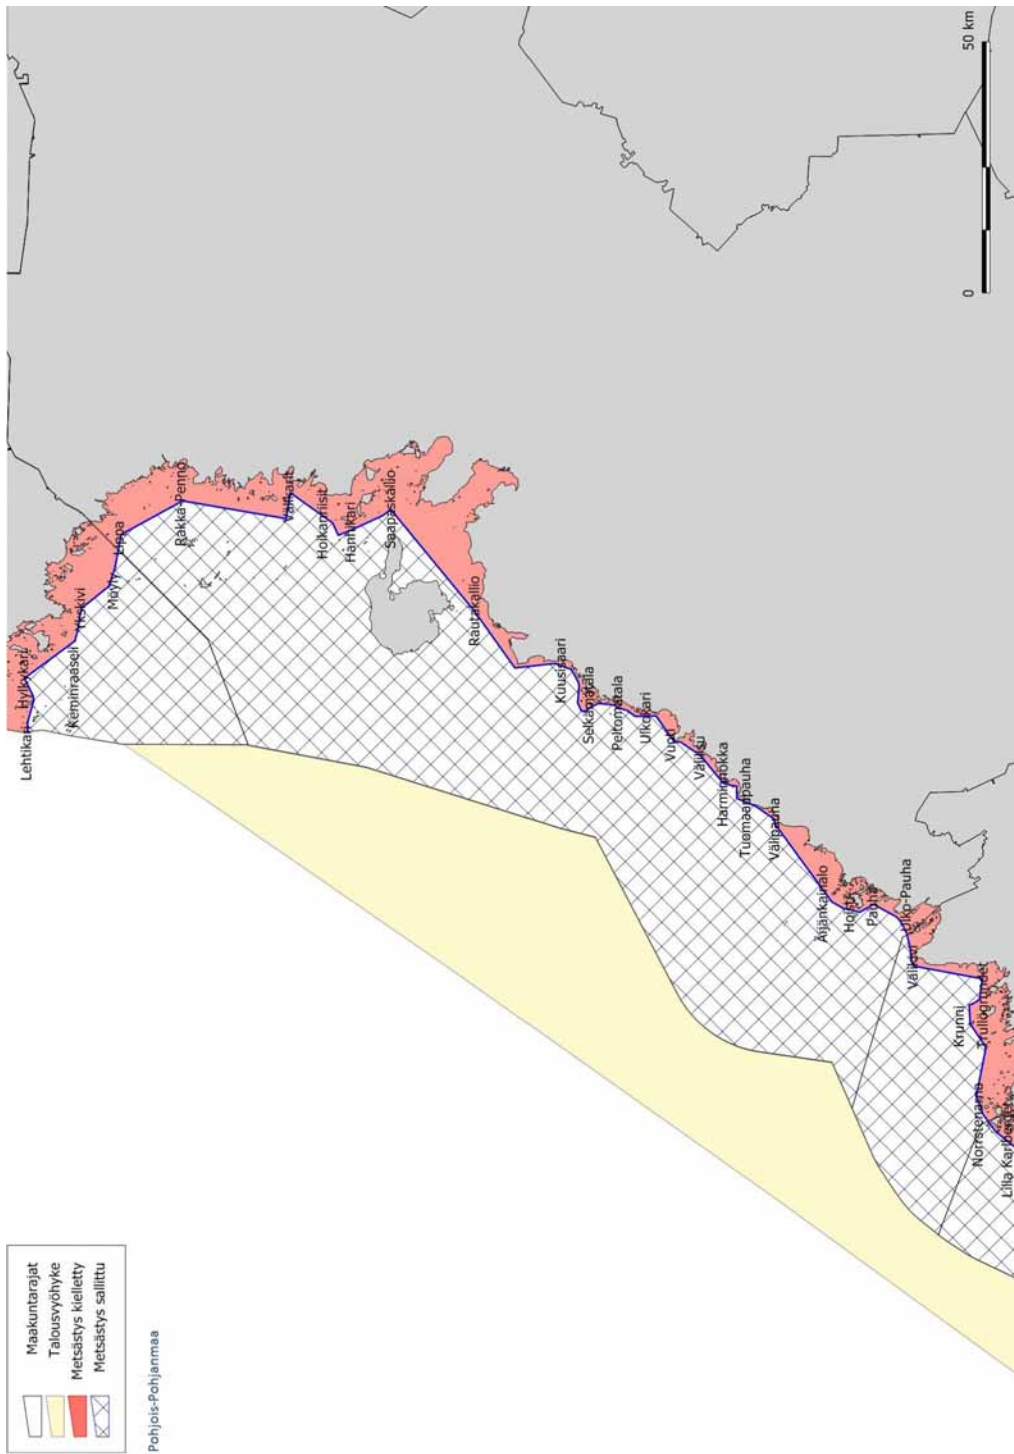

**Uroshaahkojen metsästysalueen rajasaaret ja -luodot järjestyksessä**

Santio  
Parrio  
Pieni-Pisi  
Lontti-Pulteri  
Vuori-Pulteri  
Mustamaa  
Suuri Lankouri  
Kukio  
Jumpreiskeri  
Mäntykari  
Älly  
Rankki  
Saunasaari  
Kuusisaari  
Lopi  
Bisaballen  
Boistö  
Storskarven  
Hamnholmen  
Kråkskär  
Måsholmshällen  
Virskären  
Stångskär  
Skvåtten  
Timmerholmen  
Löskärskläcken  
Svarthällen  
Timmerholmshällen  
Timmerholmen  
Låghällarna  
Löskär  
Bredskär  
Söderholmen  
Rönnskär  
Ledskär  
Stomskär  
Basören  
Gråskär  
Stora Korpholmen  
Musta-Hevonen  
Pihlajaluoto  
Itä-Villinki  
Louesaari  
Jänissaari  
Pitkäsaari  
Lohikari  
Kukipaasi  
Pukkisaari  
Pitkäouri  
Pihlajaletto