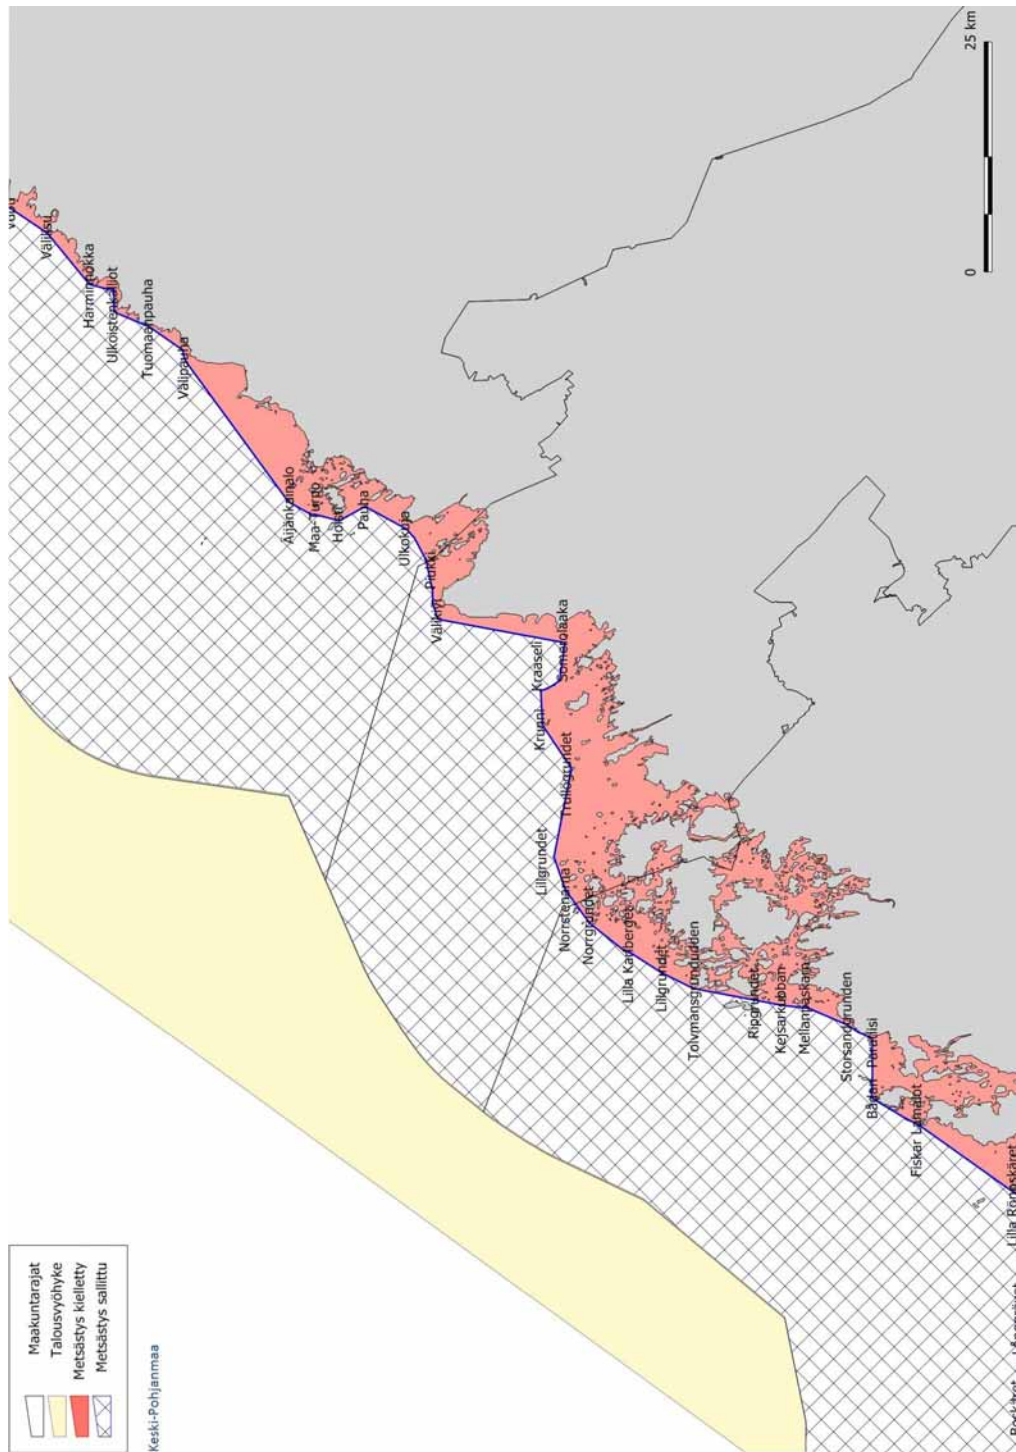

**Uroshaahkojen metsästysalueen rajasaaret ja -luodot järjestyksessä**

Santio  
Parrio  
Pieni-Pisi  
Lontti-Pulteri  
Vuori-Pulteri  
Mustamaa  
Suuri Lankouri  
Kukio  
Jumpreiskeri  
Mäntykari  
Älly  
Rankki  
Saunasaari  
Kuusisaari  
Lopi  
Bisaballen  
Boistö  
Storskarven  
Hamnholmen  
Kråkskär  
Måsholmshällen  
Virskären  
Stångskär  
Skvåtten  
Timmerholmen  
Löskärskläcken  
Svarthällen  
Timmerholmshällen  
Timmerholmen  
Låghällarna  
Löskär  
Bredskär  
Söderholmen  
Rönnskär  
Ledskär  
Stomskär  
Basören  
Gråskär  
Stora Korpholmen  
Musta-Hevonen  
Pihlajaluoto  
Itä-Villinki  
Louesaari  
Jänissaari  
Pitkäsaari  
Lohikari  
Kukipaasi  
Pukkisaari  
Pitkäouri  
Pihlajaletto