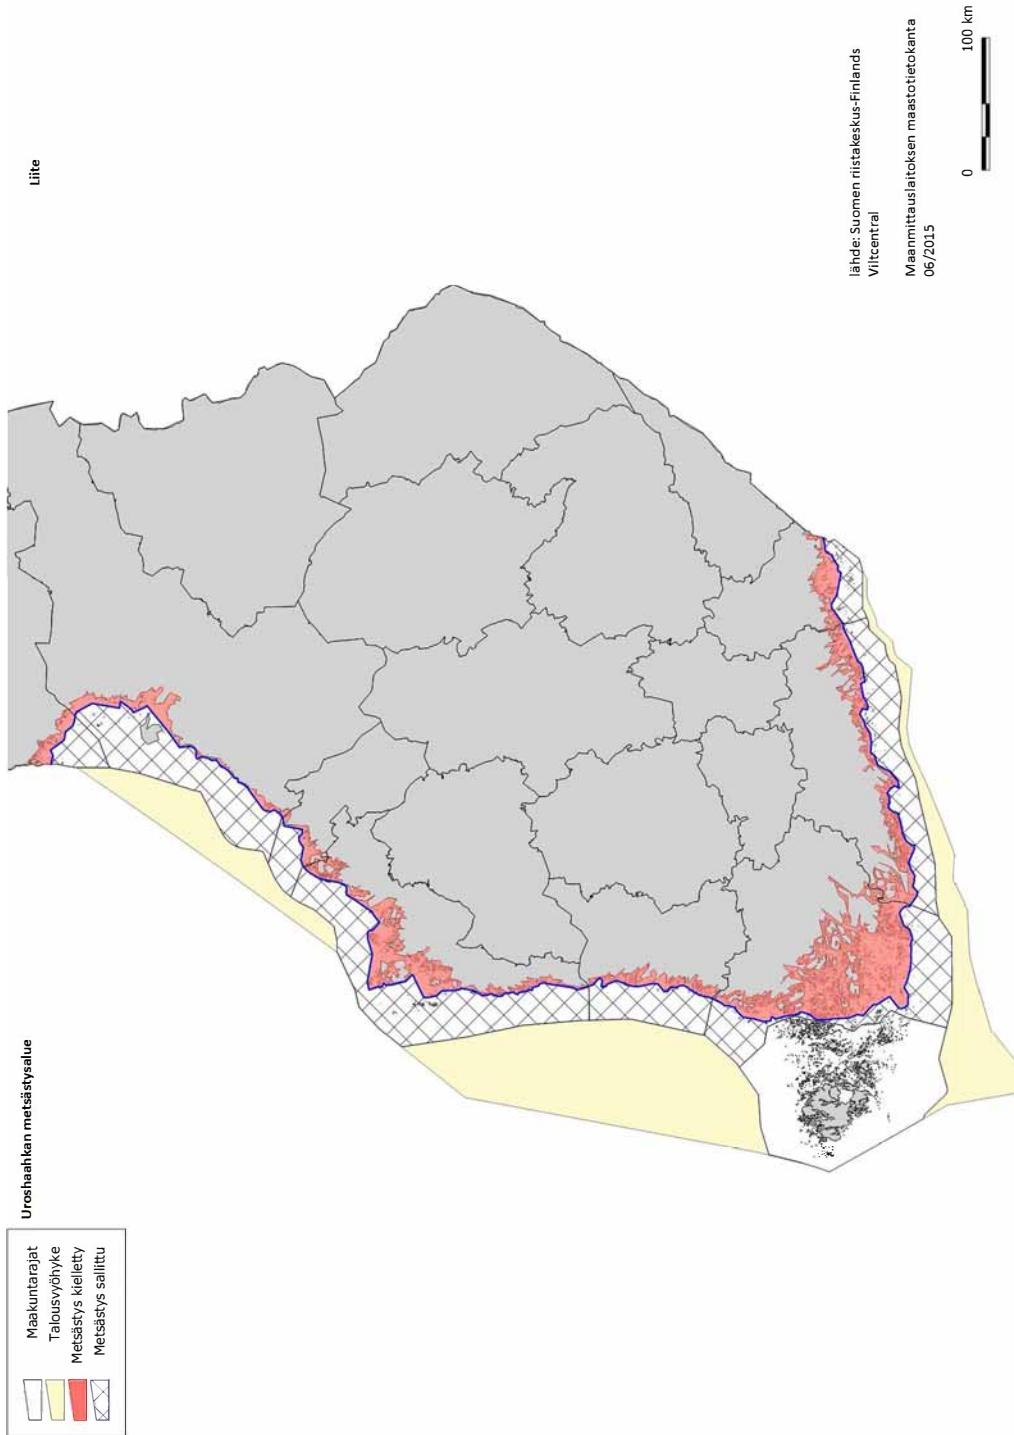

**Uroshaahkojen metsästysalueen rajasaaret ja -luodot järjestyksessä**

Santio  
Parrio  
Pieni-Pisi  
Lontti-Pulteri  
Vuori-Pulteri  
Mustamaa  
Suuri Lankouri  
Kukio  
Jumpreiskeri  
Mäntykari  
Älly  
Rankki  
Saunasaari  
Kuusisaari  
Lopi  
Bisaballen  
Boistö  
Storskarven  
Hamnholmen  
Kråkskär  
Måsholmshällen  
Virskären  
Stångskär  
Skvåtten  
Timmerholmen  
Löskärskläcken  
Svarthällen  
Timmerholmshällen  
Timmerholmen  
Låghällarna  
Löskär  
Bredskär  
Söderholmen  
Rönnskär  
Ledskär  
Stomskär  
Basören  
Gråskär  
Stora Korpholmen  
Musta-Hevonen  
Pihlajaluoto  
Itä-Villinki  
Louesaari  
Jänissaari  
Pitkäsaari  
Lohikari  
Kukipaasi  
Pukkisaari  
Pitkäouri  
Pihlajaletto

Pihlaisto  
Vattukobben  
Torra Lövä  
Sumparen  
Gåsgrund  
Långgrundet  
Rövaren  
Träskholm  
Stångören  
Hommanskär  
Brändökobben  
Norrlandet  
Salgrunden  
Södergrund  
Långgrund  
Västerlandet  
Salmen  
Norra Makilo  
Träskön eller Strorlandet  
Pitkäluoto  
Yttre Ådgrundet  
Ryssklobben  
Västerklobben  
Korsholm  
Strora Långö  
Västra Långö  
Fagerögrunden  
Östergrunden  
Höga Bågaskär  
Sälteskär  
Långa källskär  
Harun  
Lingonsö  
Storhermansklobben  
Långholmen  
Fårören  
Tjuvskär  
Granskär  
Ehrevärdsharun  
Östergadden  
Hamngadden  
Låggrundet  
Öklobben  
Yttergrundet  
Ören  
Rödstenen  
Stora Stenskar  
Klockskärsbådan  
Linnskar  
Tomaslandet  
Massangundet  
Stora Rödskäret