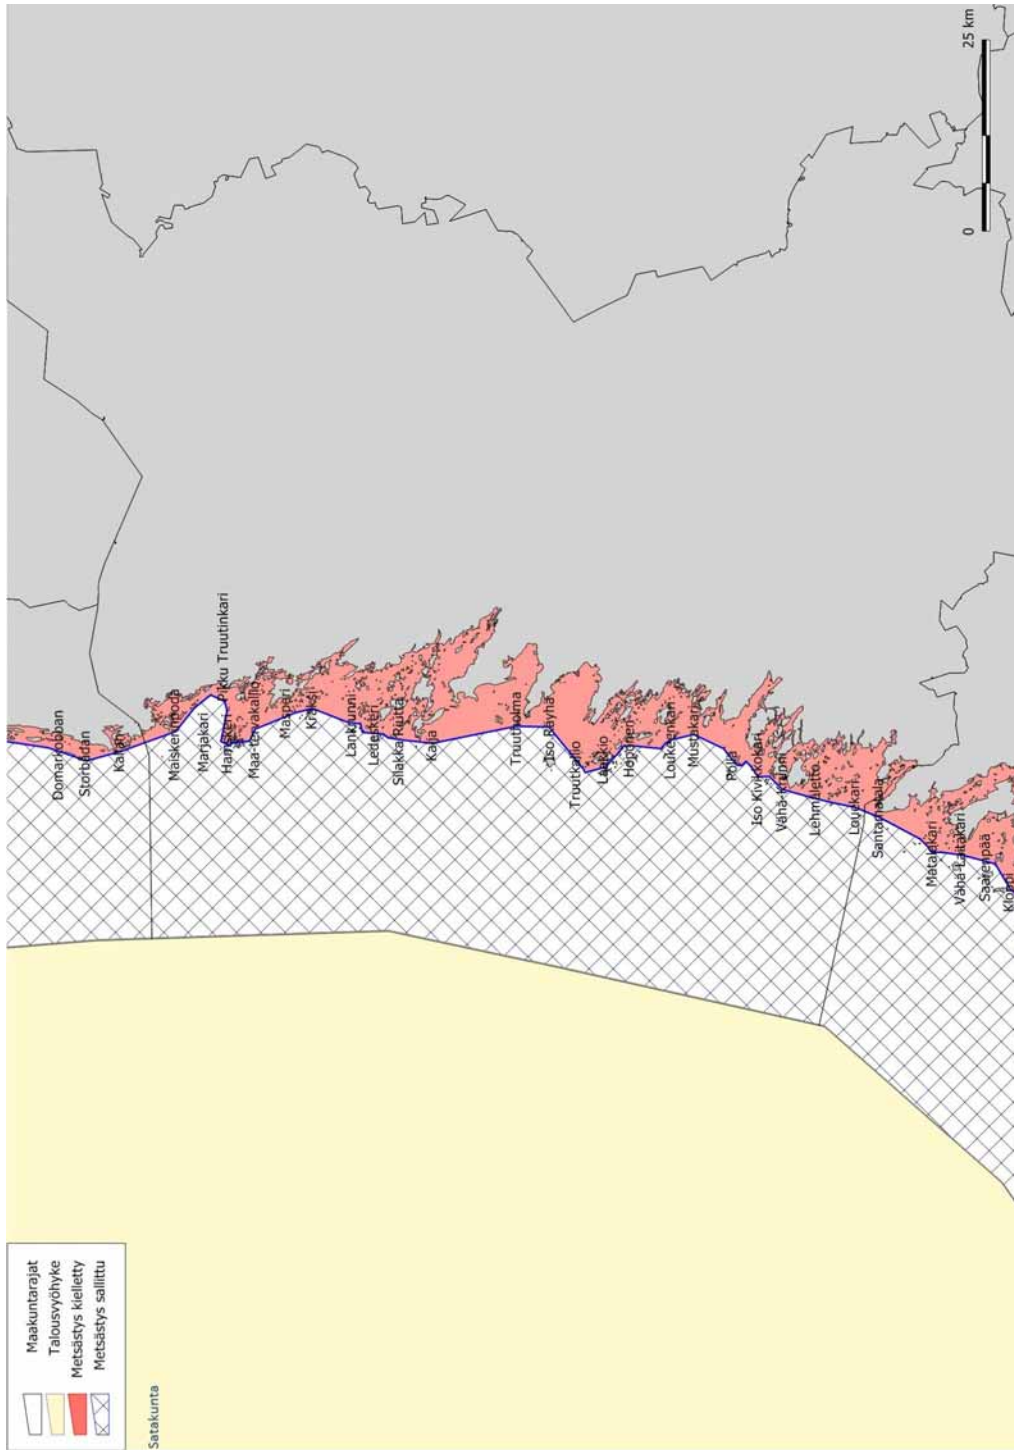

**Uroshaahkojen metsästysalueen rajasaaret ja -luodot järjestyksessä**

Santio  
Parrio  
Pieni-Pisi  
Lontti-Pulteri  
Vuori-Pulteri  
Mustamaa  
Suuri Lankouri  
Kukio  
Jumpreiskeri  
Mäntykari  
Älly  
Rankki  
Saunasaari  
Kuusisaari  
Lopi  
Bisaballen  
Boistö  
Storskarven  
Hamnholmen  
Kråkskär  
Måsholmshällen  
Virskären  
Stångskär  
Skvåtten  
Timmerholmen  
Löskärskläcken  
Svarthällen  
Timmerholmshällen  
Timmerholmen  
Låghällarna  
Löskär  
Bredskär  
Söderholmen  
Rönnskär  
Ledskär  
Stomskär  
Basören  
Gråskär  
Stora Korpholmen  
Musta-Hevonen  
Pihlajaluoto  
Itä-Villinki  
Louesaari  
Jänissaari  
Pitkäsaari  
Lohikari  
Kukipaasi  
Pukkisaari  
Pitkäouri  
Pihlajaletto