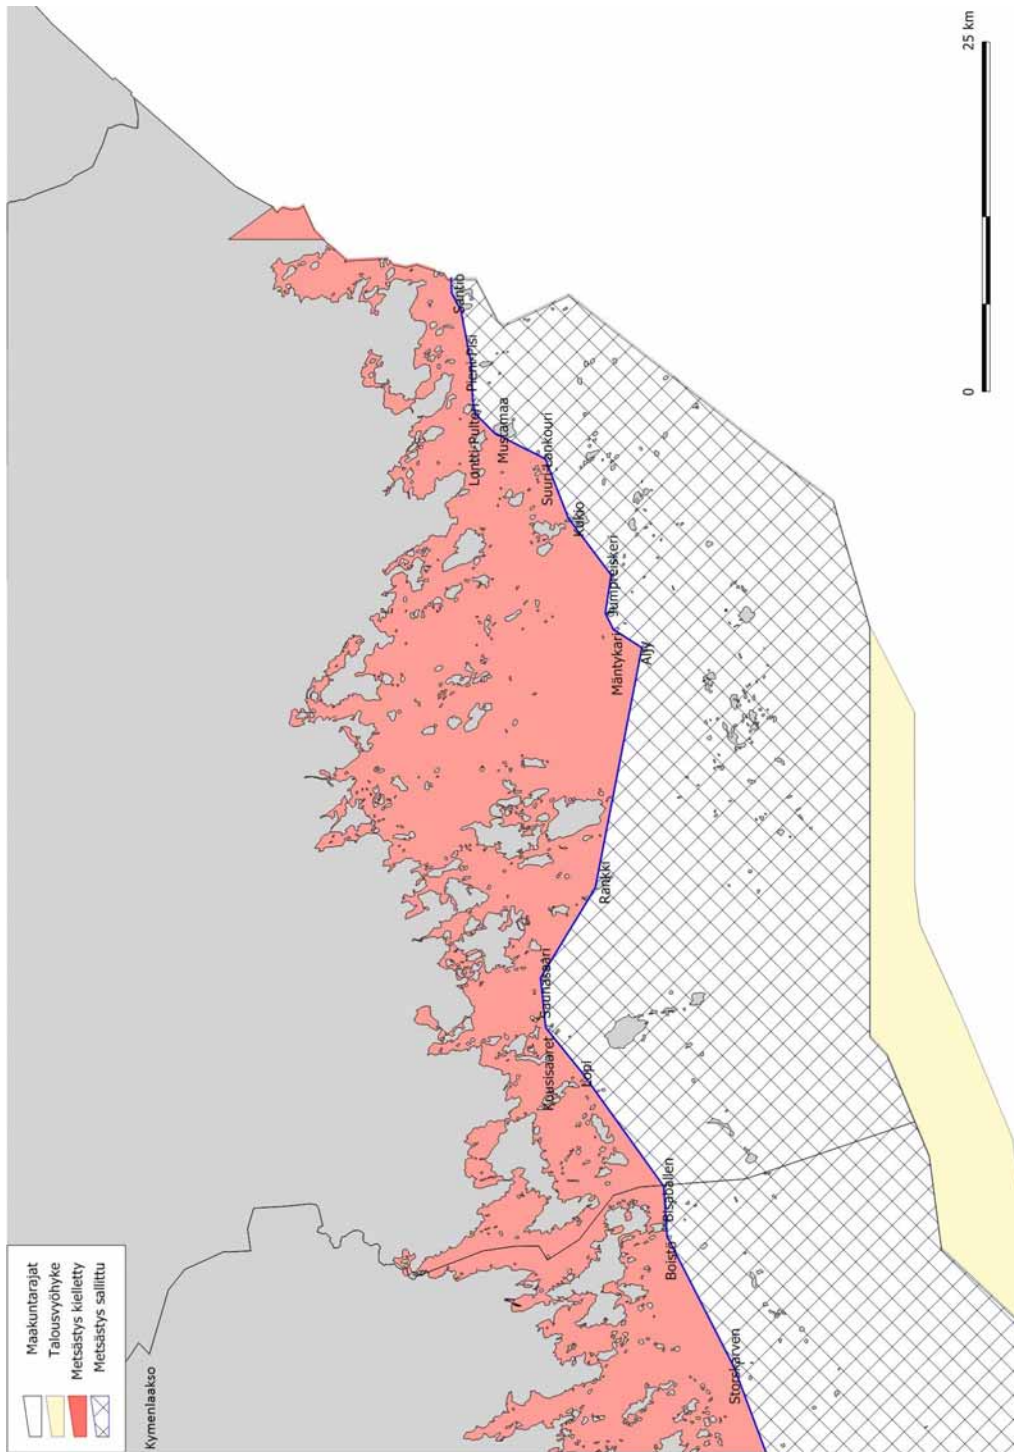

**Uroshaahkojen metsästysalueen rajasaaret ja -luodot järjestyksessä**

Santio  
Parrio  
Pieni-Pisi  
Lontti-Pulteri  
Vuori-Pulteri  
Mustamaa  
Suuri Lankouri  
Kukio  
Jumpreiskeri  
Mäntykari  
Älly  
Rankki  
Saunasaari  
Kuusisaari  
Lopi  
Bisaballen  
Boistö  
Storskarven  
Hamnholmen  
Kråkskär  
Måsholmshällen  
Virskären  
Stångskär  
Skvåtten  
Timmerholmen  
Löskärskläcken  
Svarthällen  
Timmerholmshällen  
Timmerholmen  
Låghällarna  
Löskär  
Bredskär  
Söderholmen  
Rönnskär  
Ledskär  
Stomskär  
Basören  
Gråskär  
Stora Korpholmen  
Musta-Hevonen  
Pihlajaluoto  
Itä-Villinki  
Louesaari  
Jänissaari  
Pitkäsaari  
Lohikari  
Kukipaasi  
Pukkisaari  
Pitkäouri  
Pihlajaletto