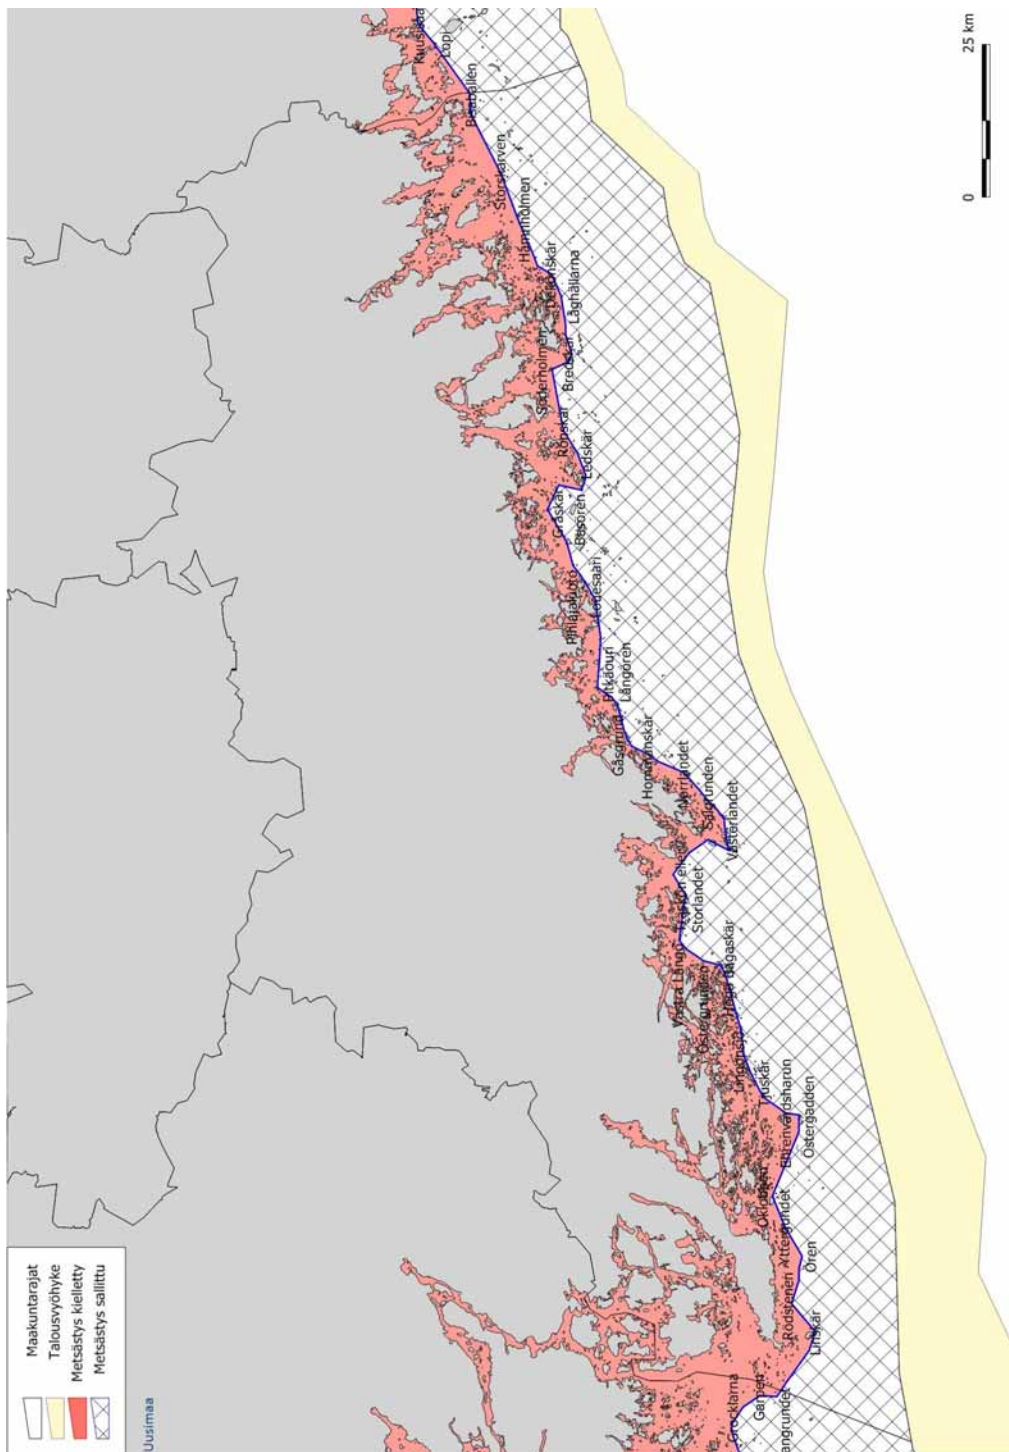

**Uroshaahkojen metsästysalueen rajasaaret ja -luodot järjestyksessä**

Santio  
Parrio  
Pieni-Pisi  
Lontti-Pulteri  
Vuori-Pulteri  
Mustamaa  
Suuri Lankouri  
Kukio  
Jumpreiskeri  
Mäntykari  
Älly  
Rankki  
Saunasaari  
Kuusisaari  
Lopi  
Bisaballen  
Boistö  
Storskarven  
Hamnholmen  
Kråkskär  
Måsholmshällen  
Virskären  
Stångskär  
Skvåtten  
Timmerholmen  
Löskärskläcken  
Svarthällen  
Timmerholmshällen  
Timmerholmen  
Låghällarna  
Löskär  
Bredskär  
Söderholmen  
Rönnskär  
Ledskär  
Stomskär  
Basören  
Gråskär  
Stora Korpholmen  
Musta-Hevonen  
Pihlajaluoto  
Itä-Villinki  
Louesaari  
Jänissaari  
Pitkäsaari  
Lohikari  
Kukipaasi  
Pukkisaari  
Pitkäouri  
Pihlajaletto