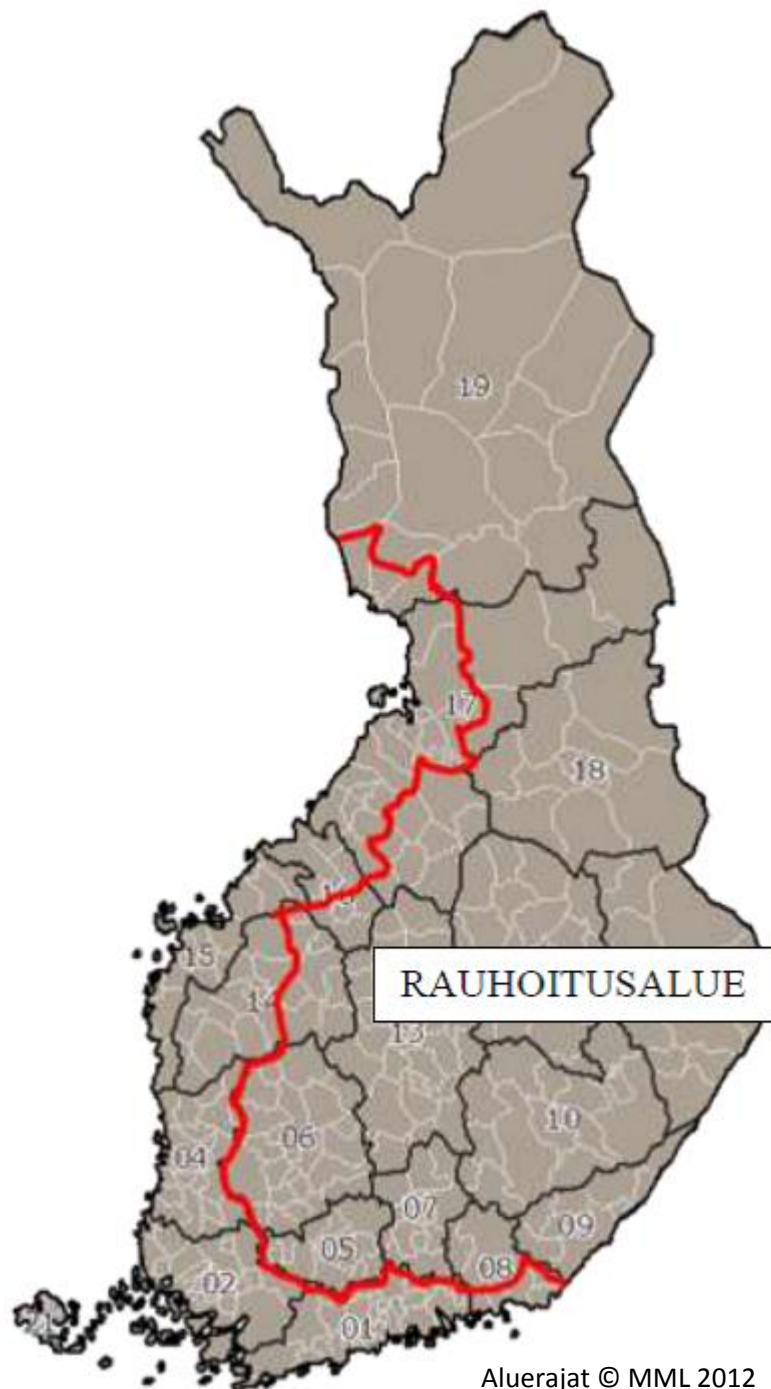

# Merihanhen rauhoitusalue 2016 - 2018

Aluerajat © MML 2012  
Karttakuva © Kuntaliitto / JAH