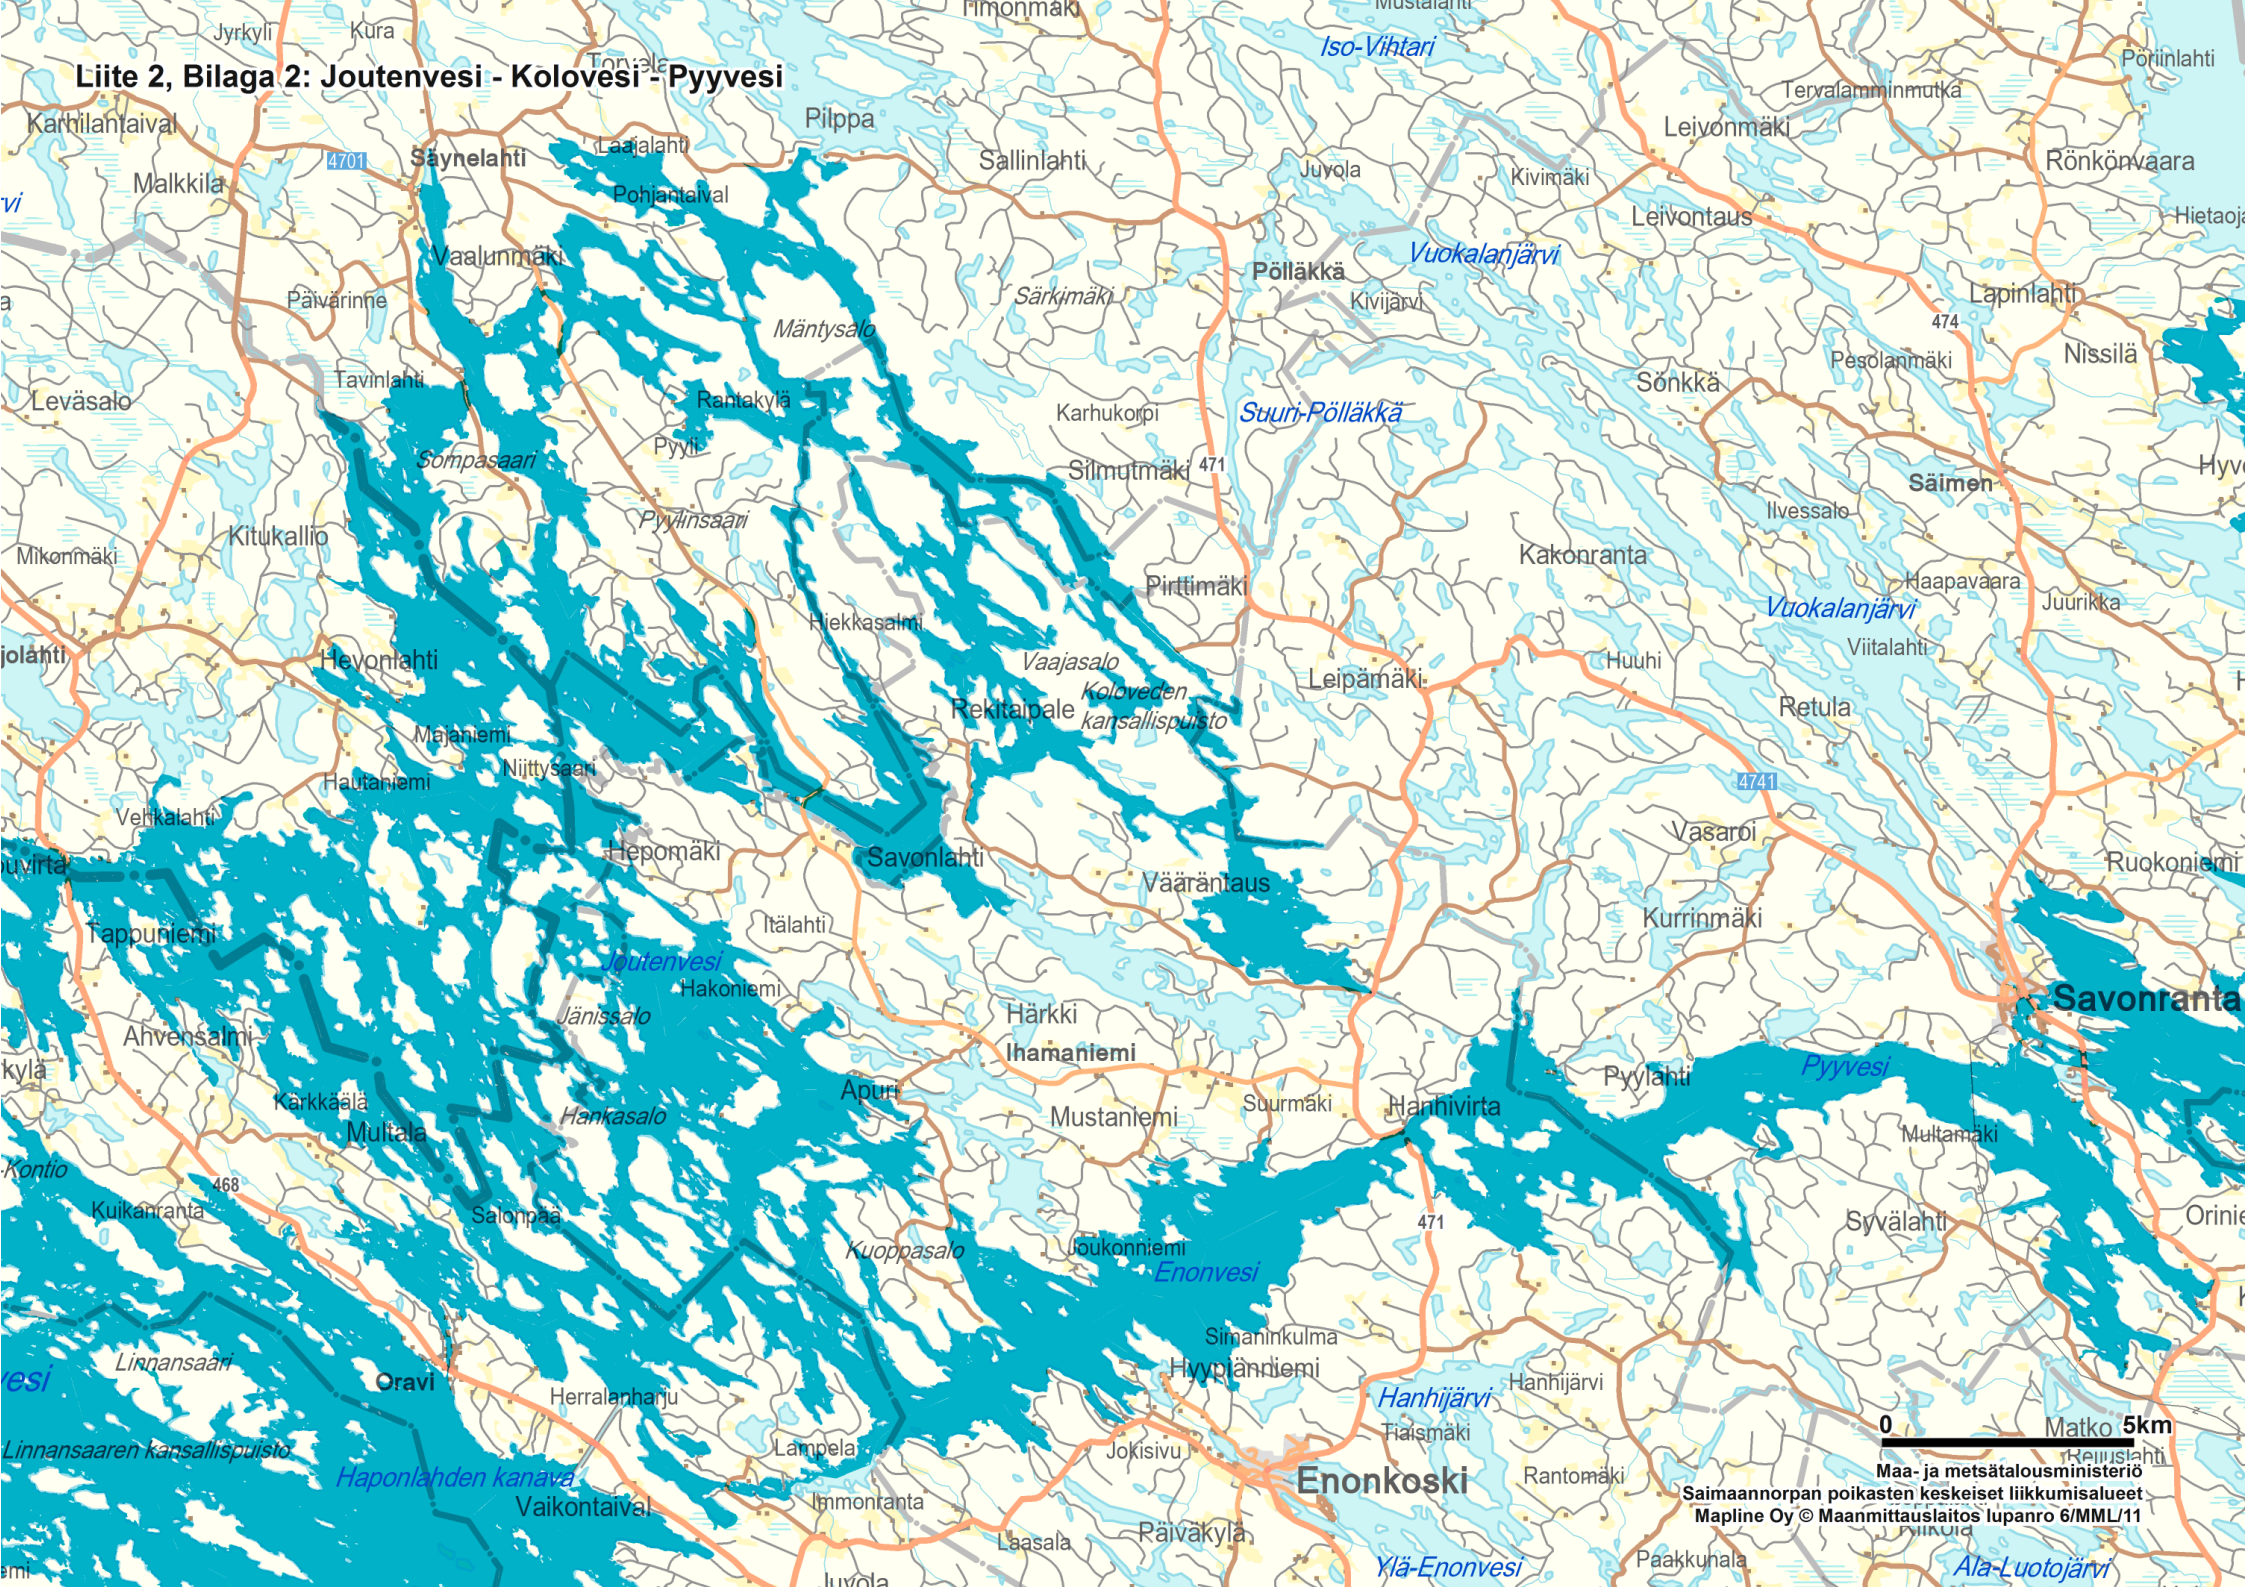

Liite 2, Bilaga 2: Joutenvesi - Kolovesi - Pyyvesi

0 5km Matko

Maa- ja metsätalousministeriö
Saimaannorpan poikasten keskeiset liikkumisalueet
Mapline Oy © Maanmittauslaitos lupanro 6/MML/11