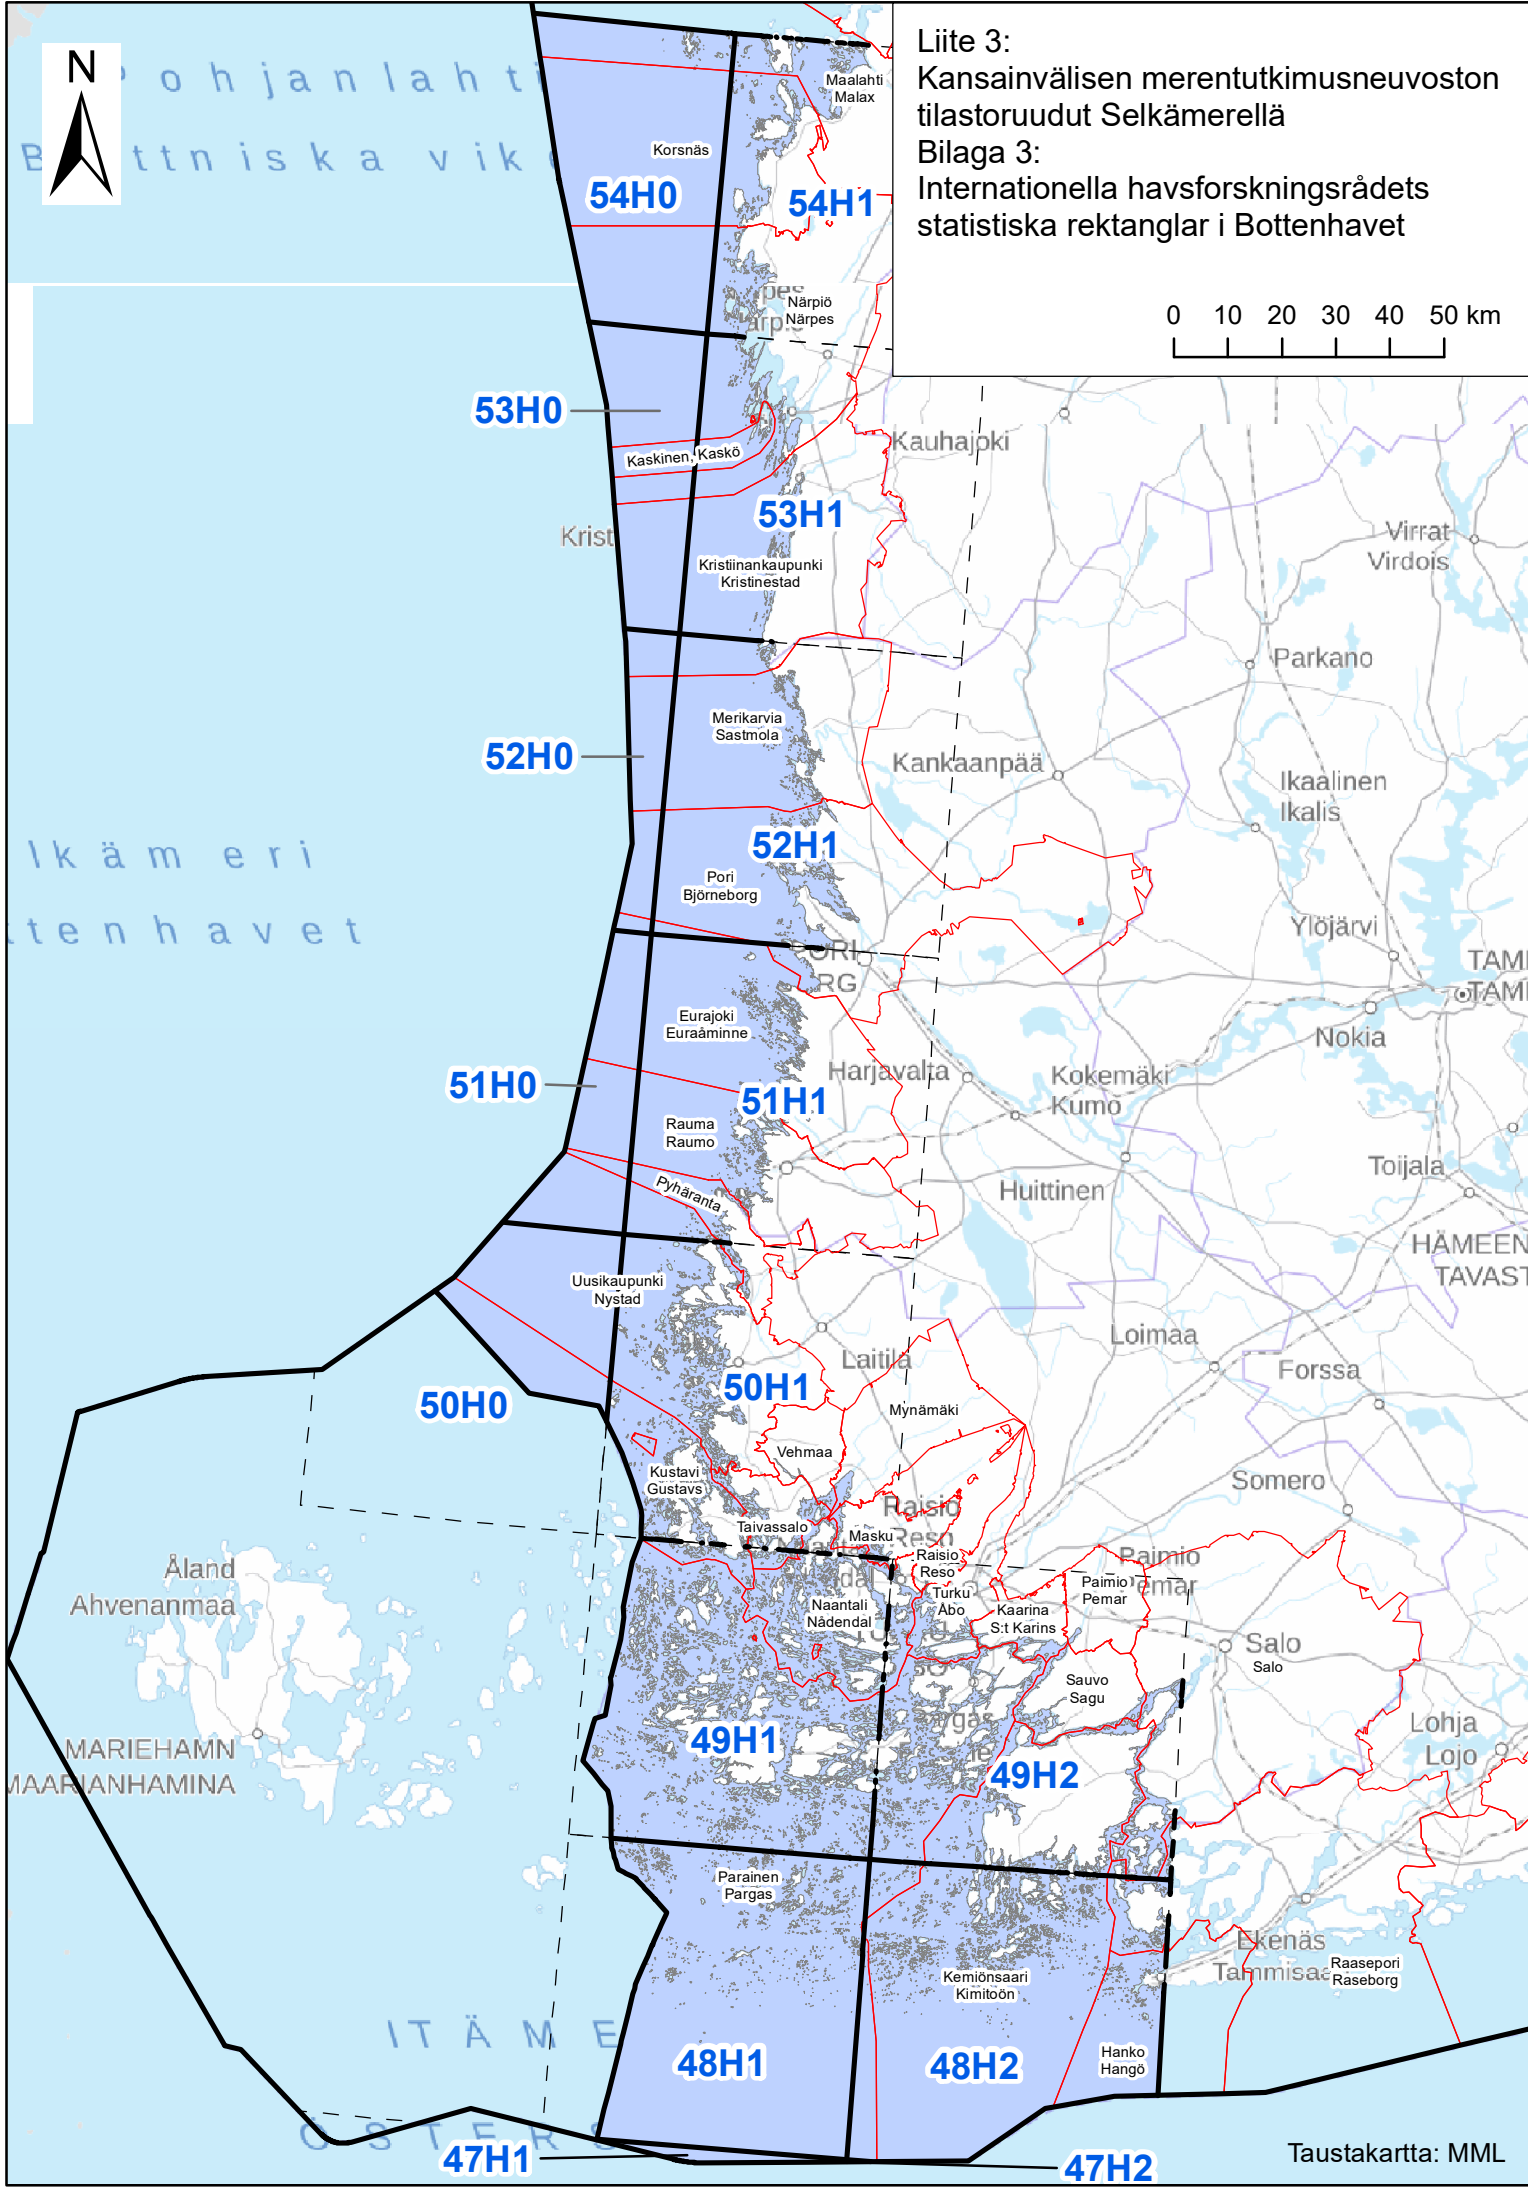

Liite 1:  
Vuoksen vesistöalue  
Bilaga 1:  
Vuoksens vattendrag

Liite 2:  
Kansainvälisen merentutkimusneuvoston  
tilastoruudut Perämerellä  
Bilaga 2:  
Internationella havsforskningsrådets  
statistiska rektanglar i Bottenviken

Liite 3:  
Kansainvälisen merentutkimusneuvoston  
tilastoruudut Selkämerellä  
Bilaga 3:  
Internationella havsforskningsrådets  
statistiska rektanglar i Bottenhavet

Taustakartta: MML

Liite 4:  
 Kansainvälisen merentutkimusneuvoston  
 tilastoruudut Suomenlahdella  
 Bilaga 4:  
 Internationella havsforskningsrådets statistiska  
 rektanglar i Finska viken

# Liite 5: Tornionjoki Bilaga 5 : Torne älv

**L11 Lätäseno**

**K10 Könkämäeno**

**M9 Enontekiö**

**M8 Muonio**

**M7 Muonio**

**M6 Kolari**

**T5 Kolari**

**T4 Pello**

**T3 Pello**

**T2 Ylitornio  
T2 Övertorneå**

**T1 Tornio  
T1 Torneå**

**R12 Torneälv, Lainioälv**