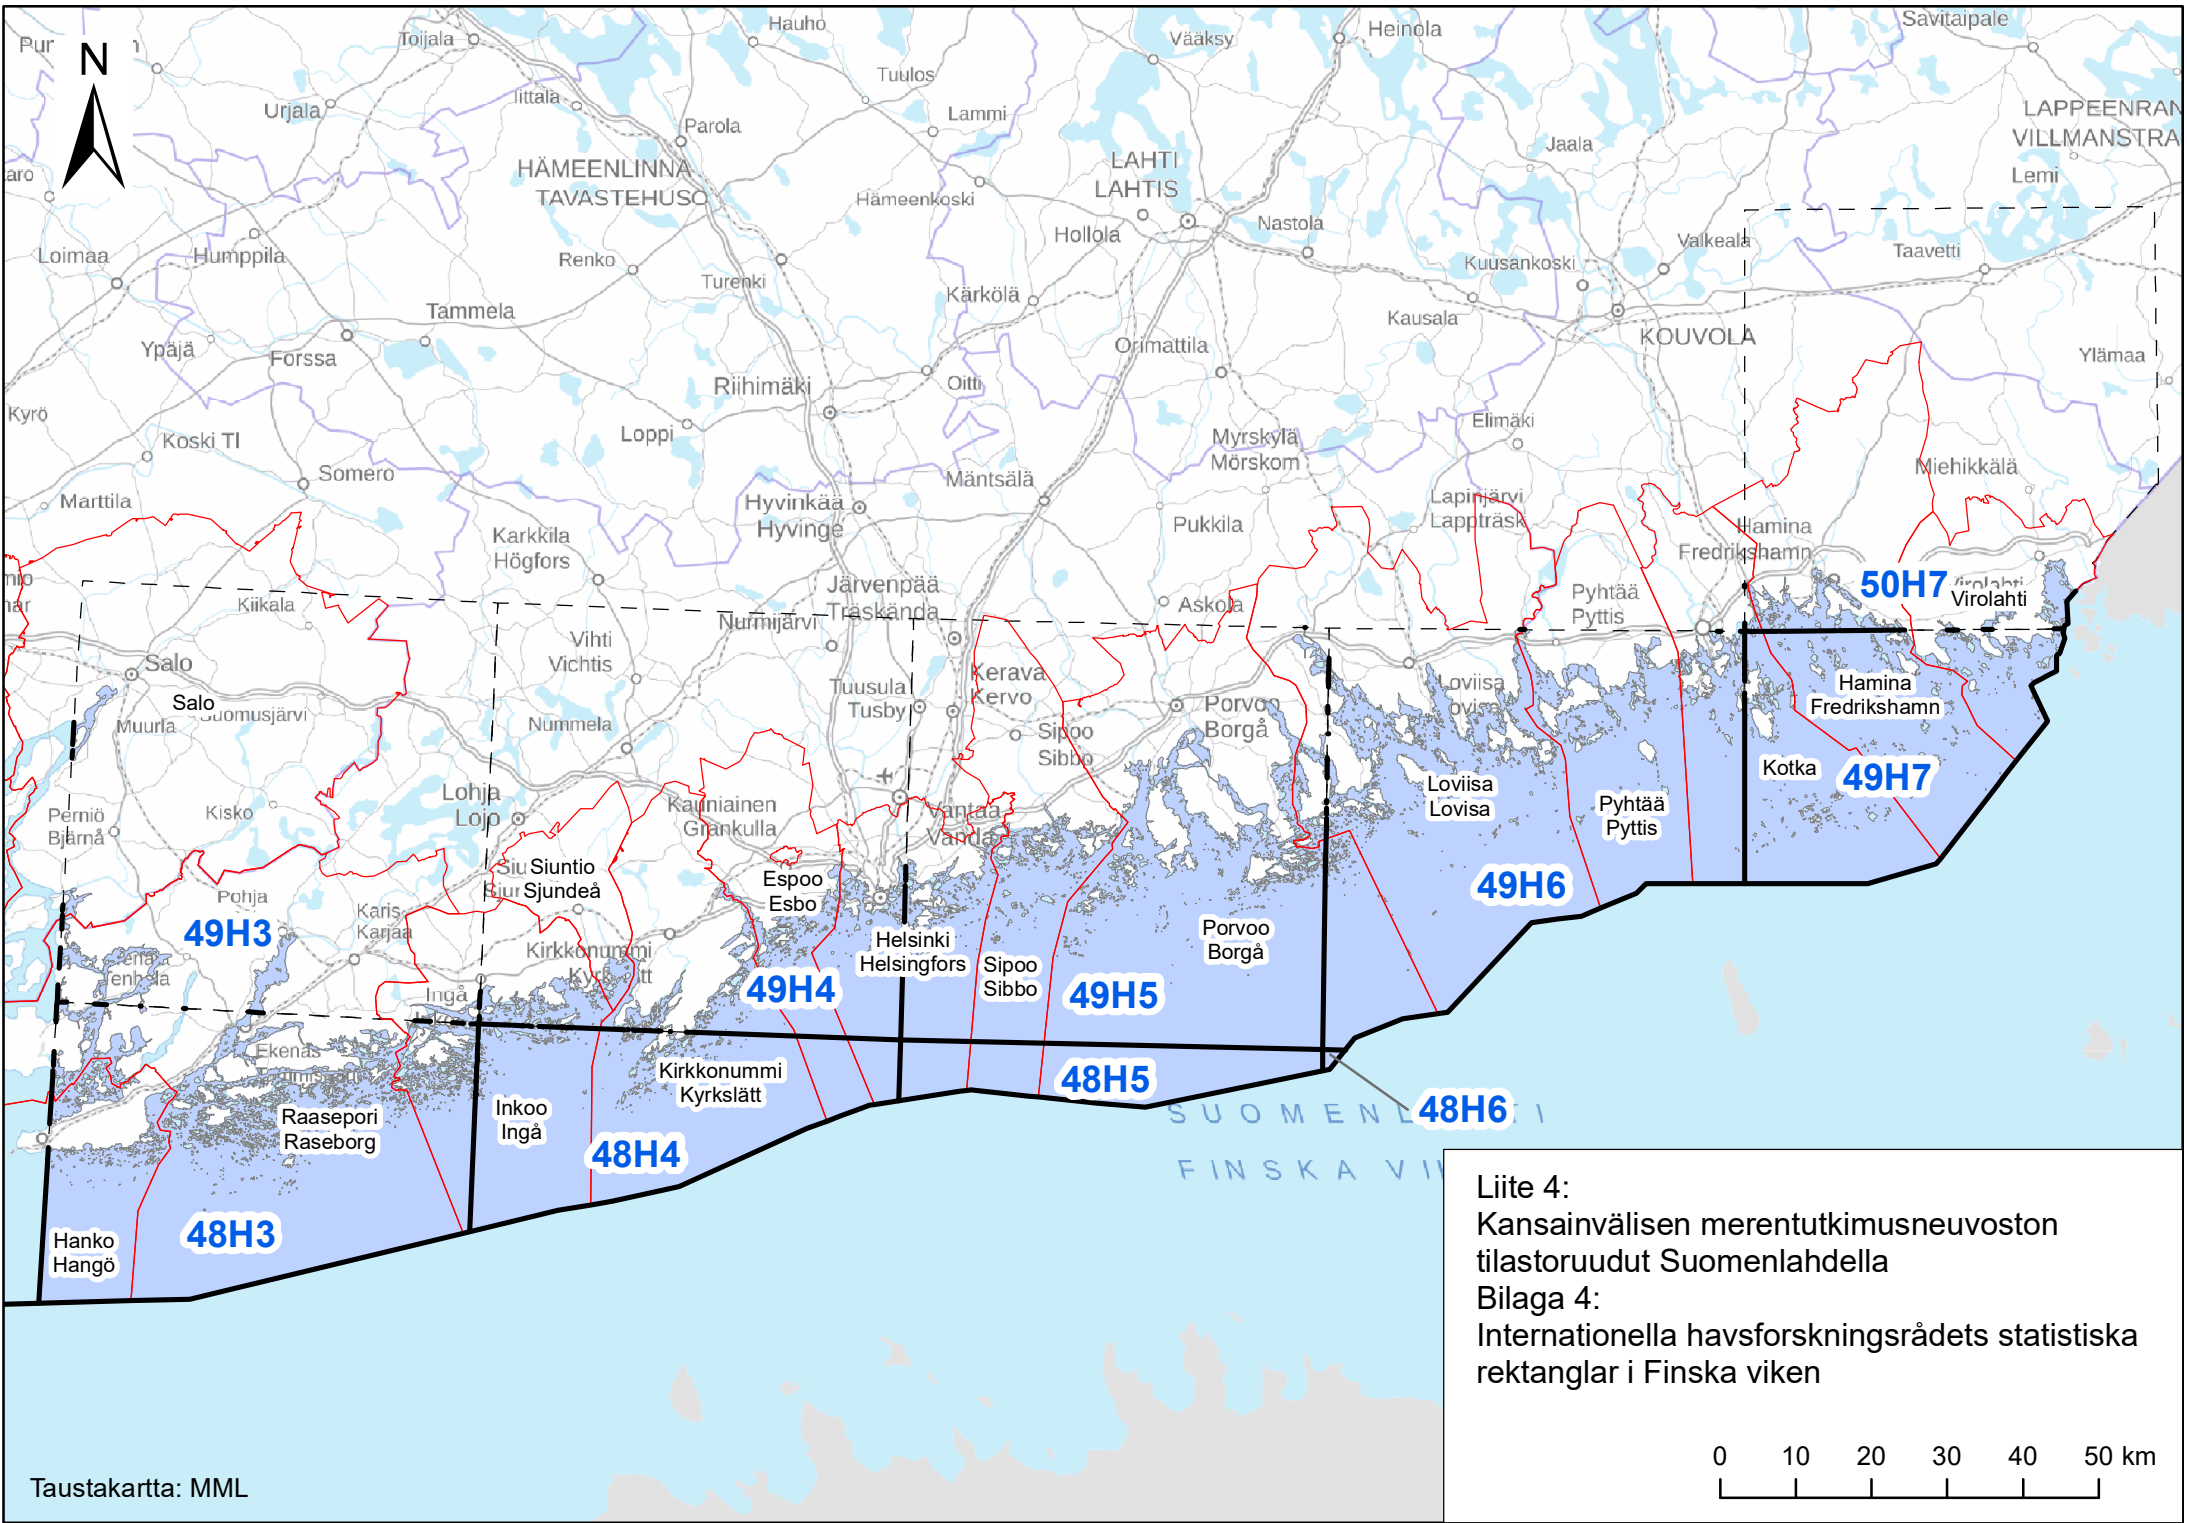

Liite 1:  
Vuoksen vesistöalue  
Bilaga 1:  
Vuoksens vattendrag

Liite 2:  
Kansainvälisen merentutkimusneuvoston  
tilastoruudut Perämerellä  
Bilaga 2:  
Internationella havsforskningsrådets  
statistiska rektanglar i Bottenviken

Liite 3:  
Kansainvälisen merentutkimusneuvoston  
tilastoruudut Selkämerellä  
Bilaga 3:  
Internationella havsforskningsrådets  
statistiska rektanglar i Bottenhavet

Taustakartta: MML

Liite 4:  
 Kansainvälisen merentutkimusneuvoston  
 tilastoruudut Suomenlahdella  
 Bilaga 4:  
 Internationella havsforskningsrådets statistiska  
 rektanglar i Finska viken

# Liite 5: Tornionjoki Bilaga 5 : Torne älv

**L11 Lätäseno**

**K10 Könkämäeno**

**M9 Enontekiö**

**M8 Muonio**

**M7 Muonio**

**M6 Kolari**

**T5 Kolari**

**T4 Pello**

**T3 Pello**

**T2 Ylitornio  
T2 Övertorneå**

**T1 Tornio  
T1 Torneå**

**R12 Torneälv, Lainioälv**