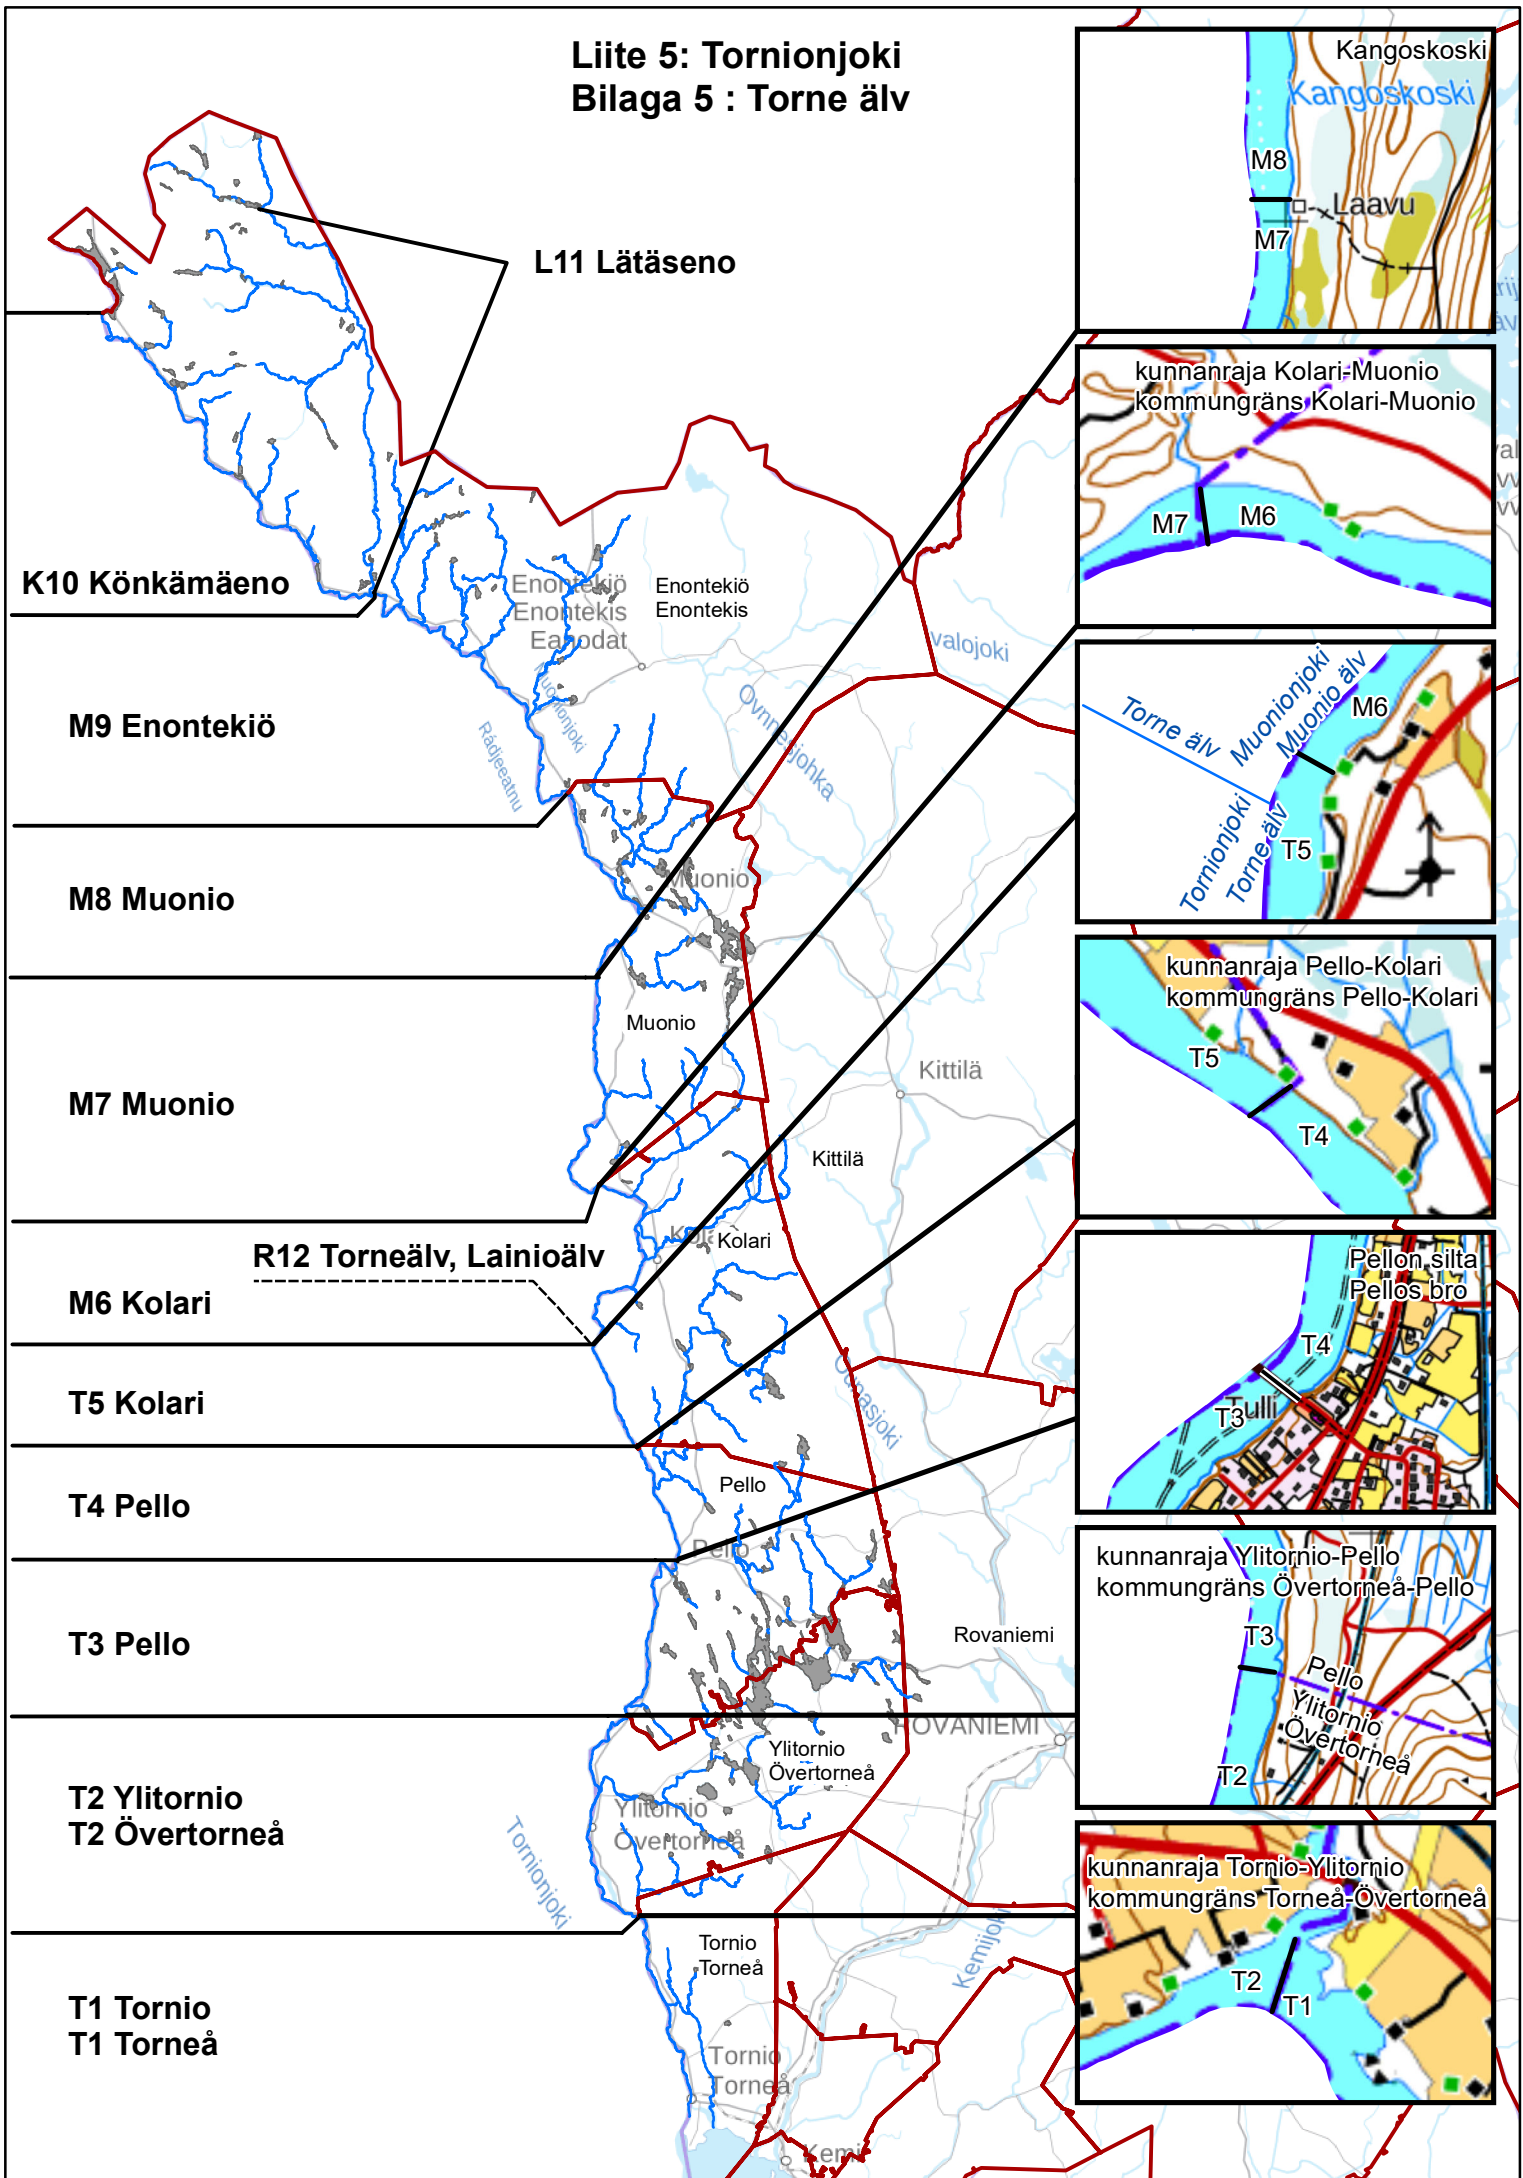

Liite 1:  
Vuoksen vesistöalue  
Bilaga 1:  
Vuoksens vattendrag

Liite 2:  
Kansainvälisen merentutkimusneuvoston  
tilastoruudut Perämerellä  
Bilaga 2:  
Internationella havsforskningsrådets  
statistiska rektanglar i Bottenviken

Liite 3:  
Kansainvälisen merentutkimusneuvoston  
tilastoruudut Selkämerellä  
Bilaga 3:  
Internationella havsforskningsrådets  
statistiska rektanglar i Bottenhavet

Taustakartta: MML

Liite 4:  
 Kansainvälisen merentutkimusneuvoston  
 tilastoruudut Suomenlahdella  
 Bilaga 4:  
 Internationella havsforskningsrådets statistiska  
 rektanglar i Finska viken

# Liite 5: Tornionjoki Bilaga 5 : Torne älv

**L11 Lätäseno**

**K10 Könkämäeno**

**M9 Enontekiö**

**M8 Muonio**

**M7 Muonio**

**M6 Kolari**

**T5 Kolari**

**T4 Pello**

**T3 Pello**

**T2 Ylitornio  
T2 Övertorneå**

**T1 Tornio  
T1 Torneå**

**R12 Torneälv, Lainioälv**