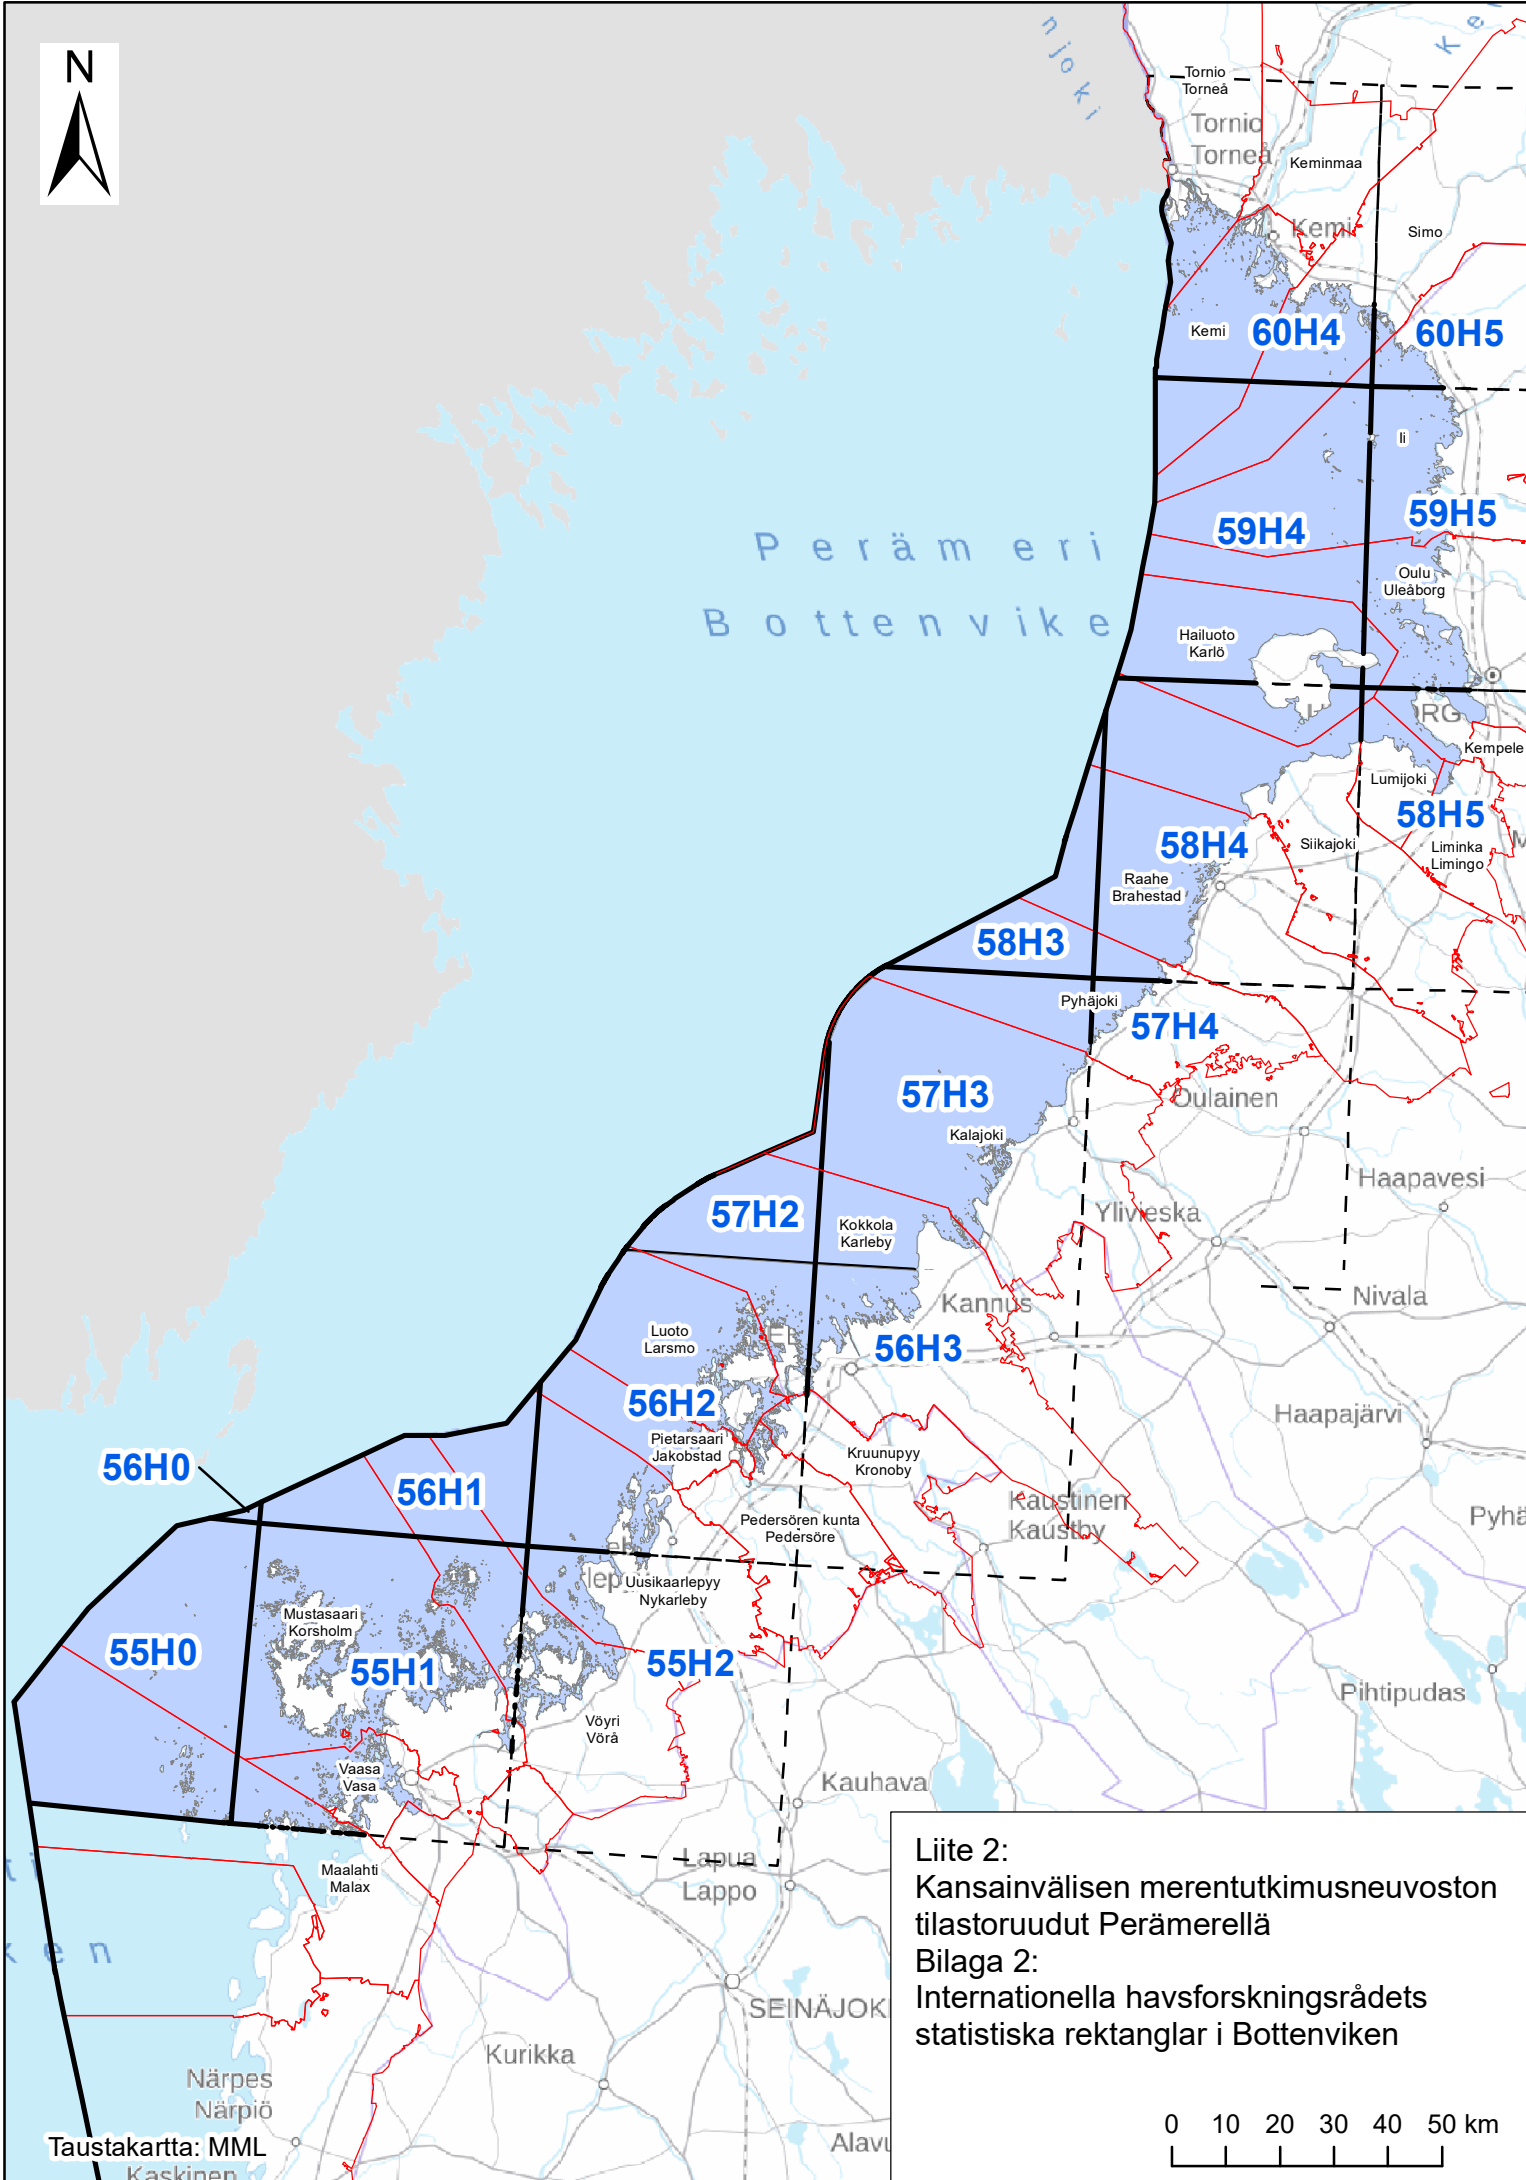

Liite 1:  
Vuoksen vesistöalue  
Bilaga 1:  
Vuoksens vattendrag

Liite 2:  
Kansainvälisen merentutkimusneuvoston  
tilastoruudut Perämerellä  
Bilaga 2:  
Internationella havsforskningsrådets  
statistiska rektanglar i Bottenviken

Liite 3:  
Kansainvälisen merentutkimusneuvoston  
tilastoruudut Selkämerellä  
Bilaga 3:  
Internationella havsforskningsrådets  
statistiska rektanglar i Bottenhavet

Taustakartta: MML

Liite 4:  
 Kansainvälisen merentutkimusneuvoston  
 tilastoruudut Suomenlahdella  
 Bilaga 4:  
 Internationella havsforskningsrådets statistiska  
 rektanglar i Finska viken

# Liite 5: Tornionjoki Bilaga 5 : Torne älv

**L11 Lätäseno**

**K10 Könkämäeno**

**M9 Enontekiö**

**M8 Muonio**

**M7 Muonio**

**M6 Kolari**

**T5 Kolari**

**T4 Pello**

**T3 Pello**

**T2 Ylitornio  
T2 Övertorneå**

**T1 Tornio  
T1 Torneå**

**R12 Torneälv, Lainioälv**