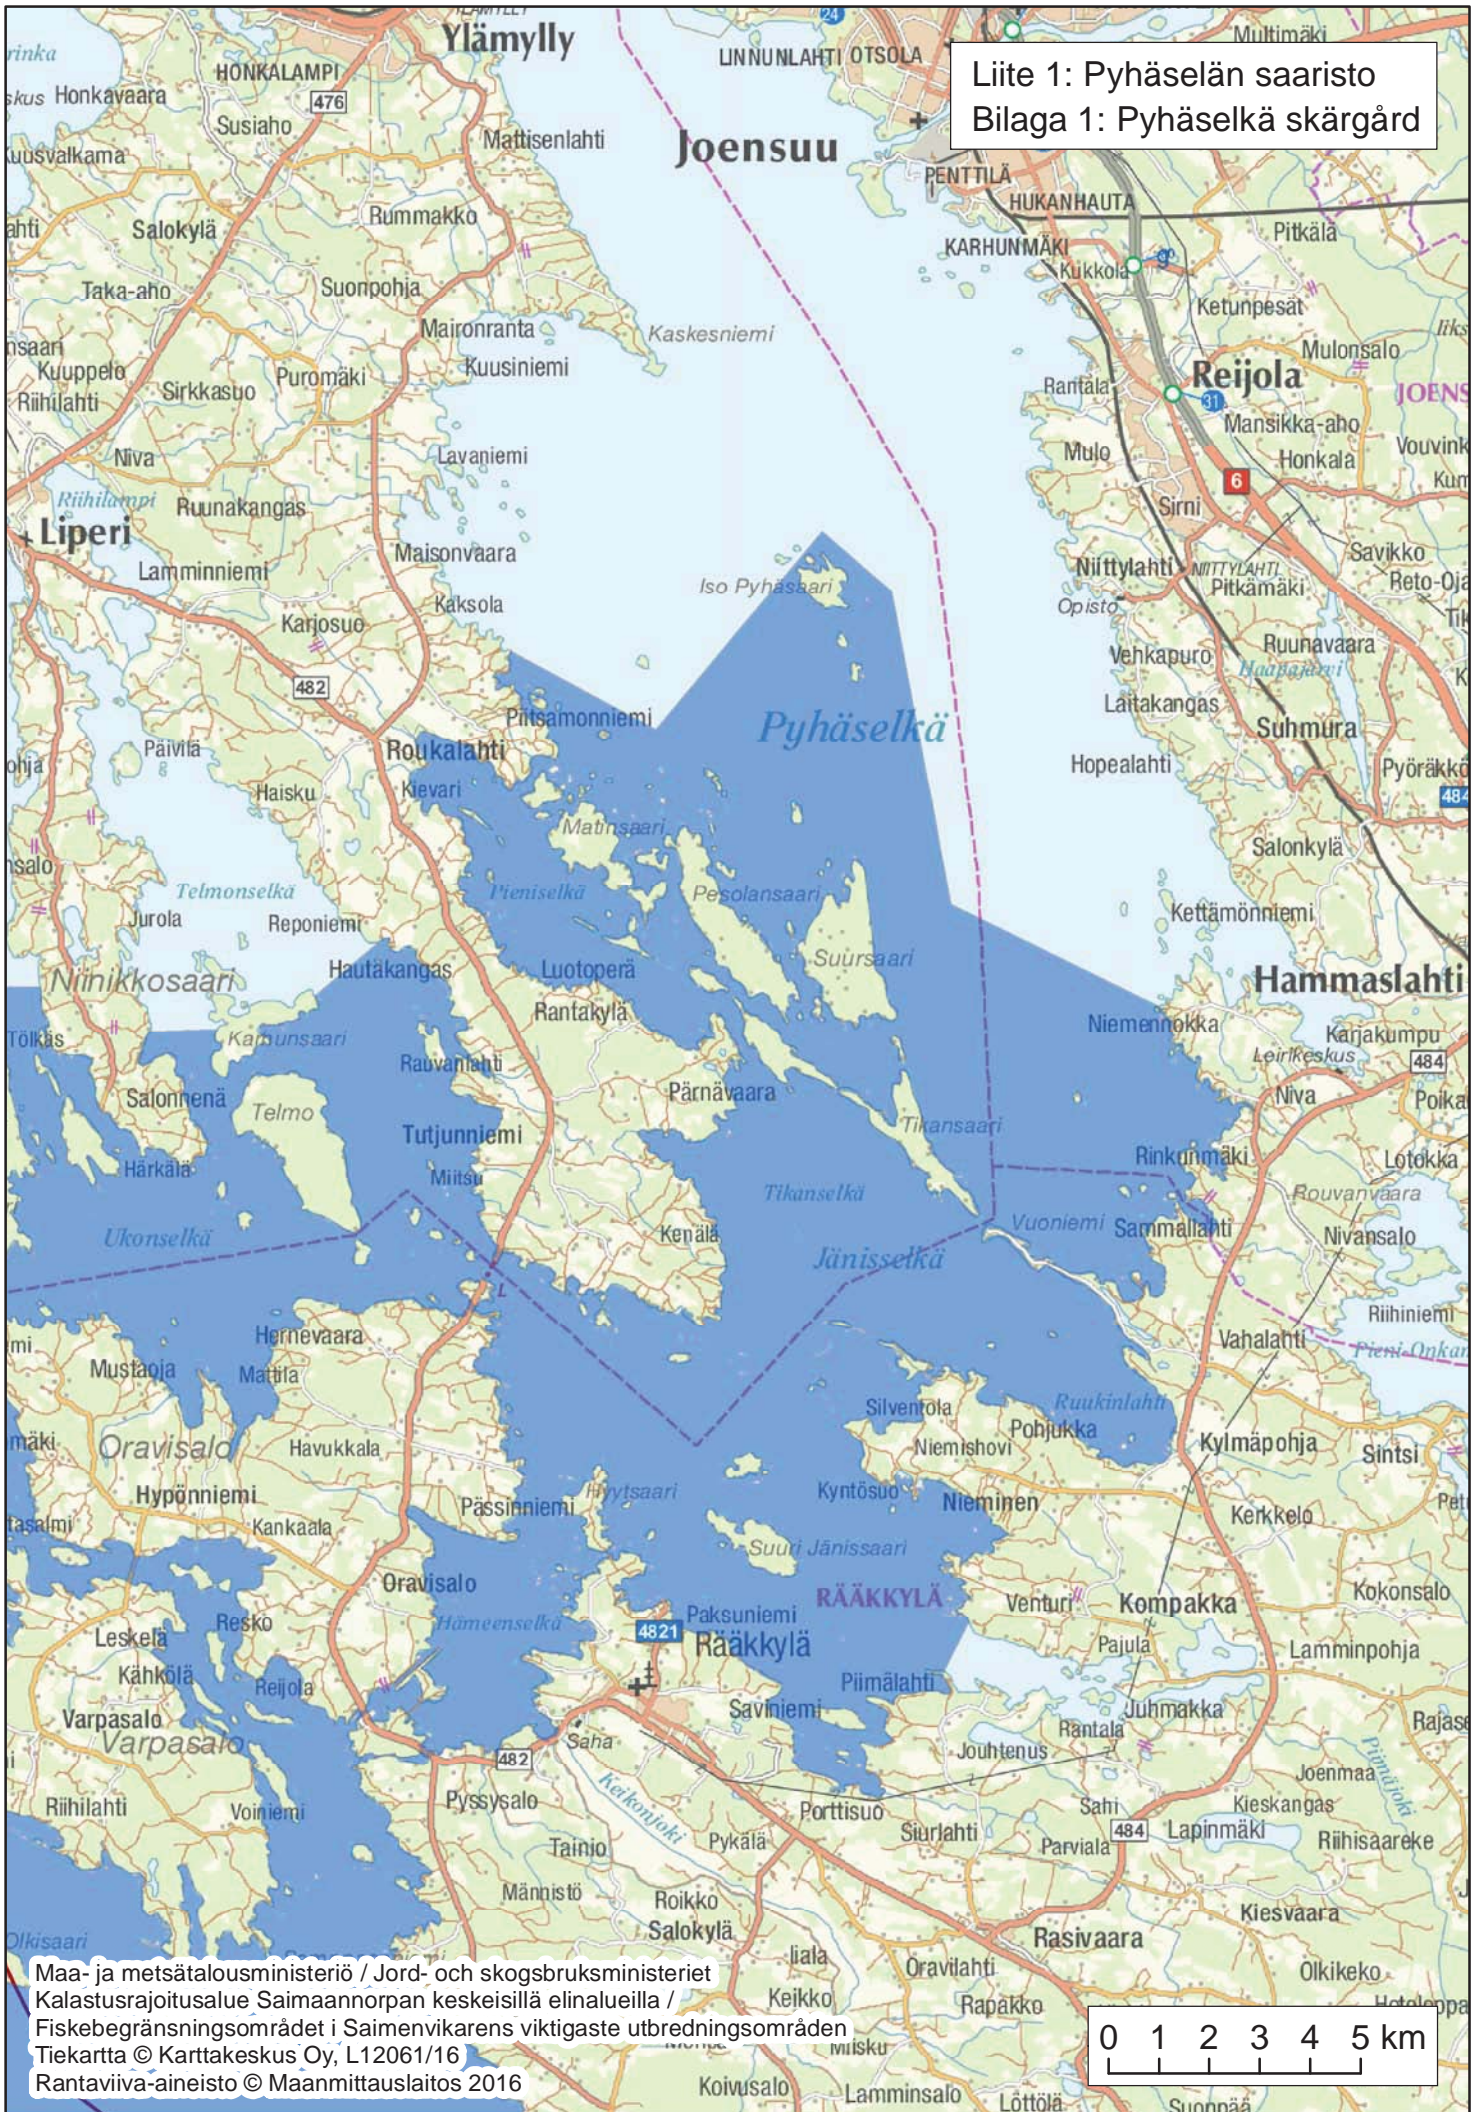

Liite 1: Pyhäselän saaristo  
Bilaga 1: Pyhäselkä skärgård

Maa- ja metsätalousministeriö / Jord- och skogsbruksministeriet  
Kalastusrajoitusalue Saimaannorpan keskeisillä elinalueilla /  
Fiskebegränsningsområdet i Saimenvikarens viktigaste utbredningsområden  
Tiekartta © Karttakeskus Oy, L12061/16  
Rantaviiva-aineisto © Maanmittauslaitos 2016