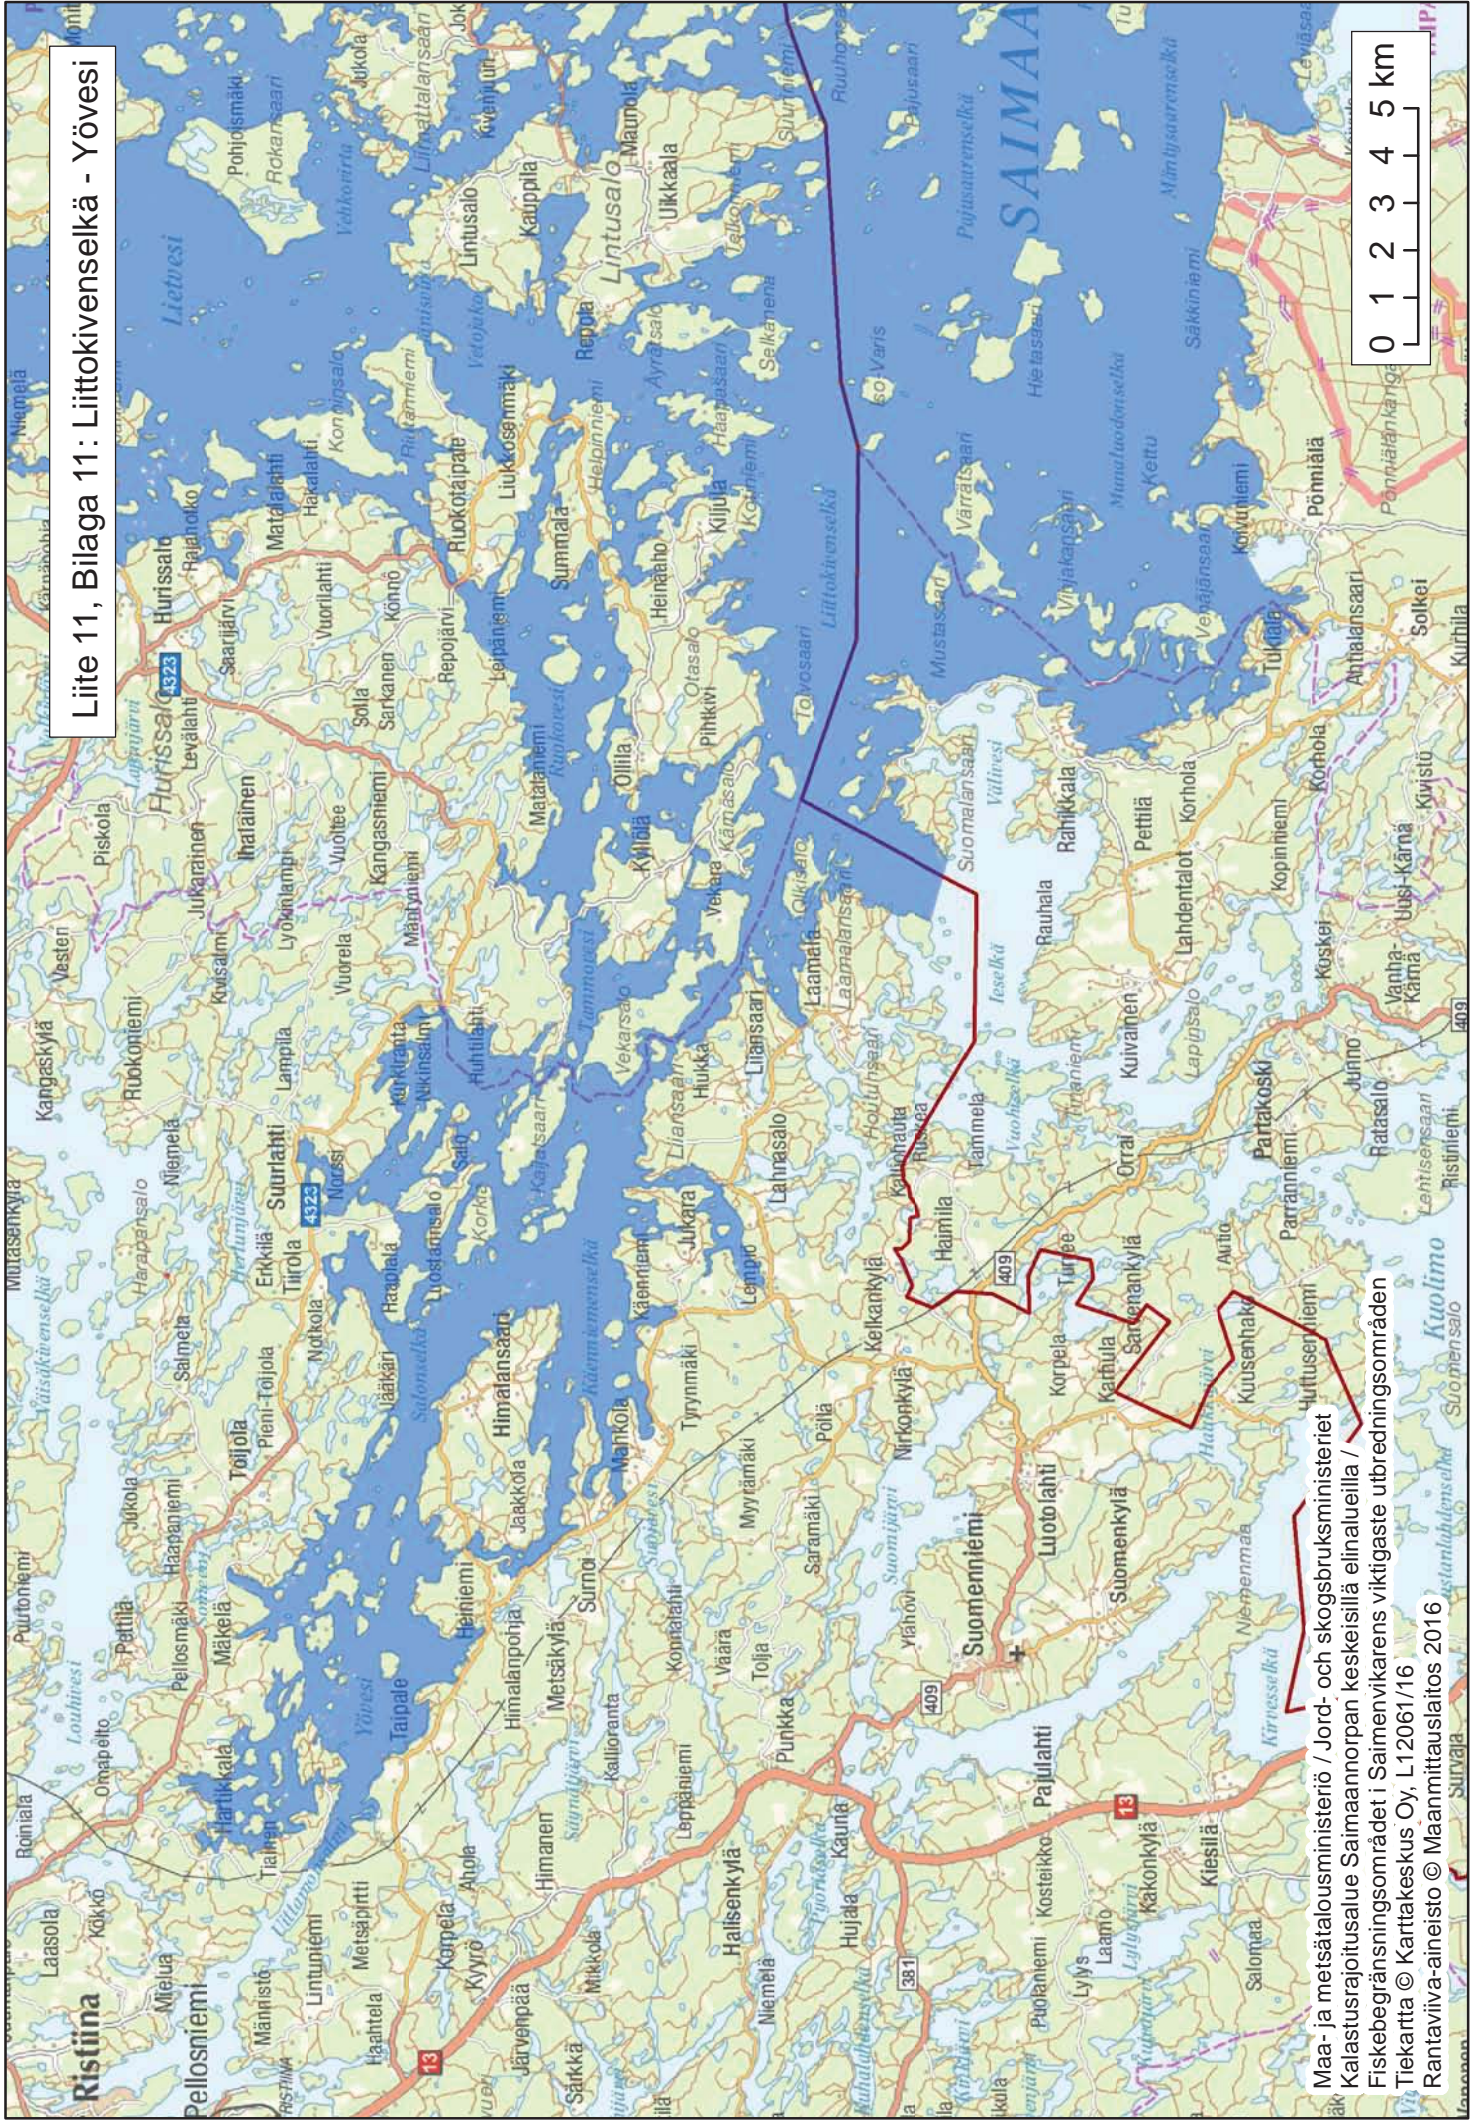

Liite 11, Bilaga 11: Liittokivenselkä - Yövesi

Maa- ja metsätalousministeriö / Jord- och skogsbruksministeriet
 Katastusrajotusalue Saimaannonpan keskisillä einaluilla /
 Fiskebegränsningsområdet i Saimenvikarens viktigaste utbredningsområden
 Tiekartta © Karttokeskus Oy, L12061/16
 Rantaviiva-aineisto © Maanmittauslaitos 2016