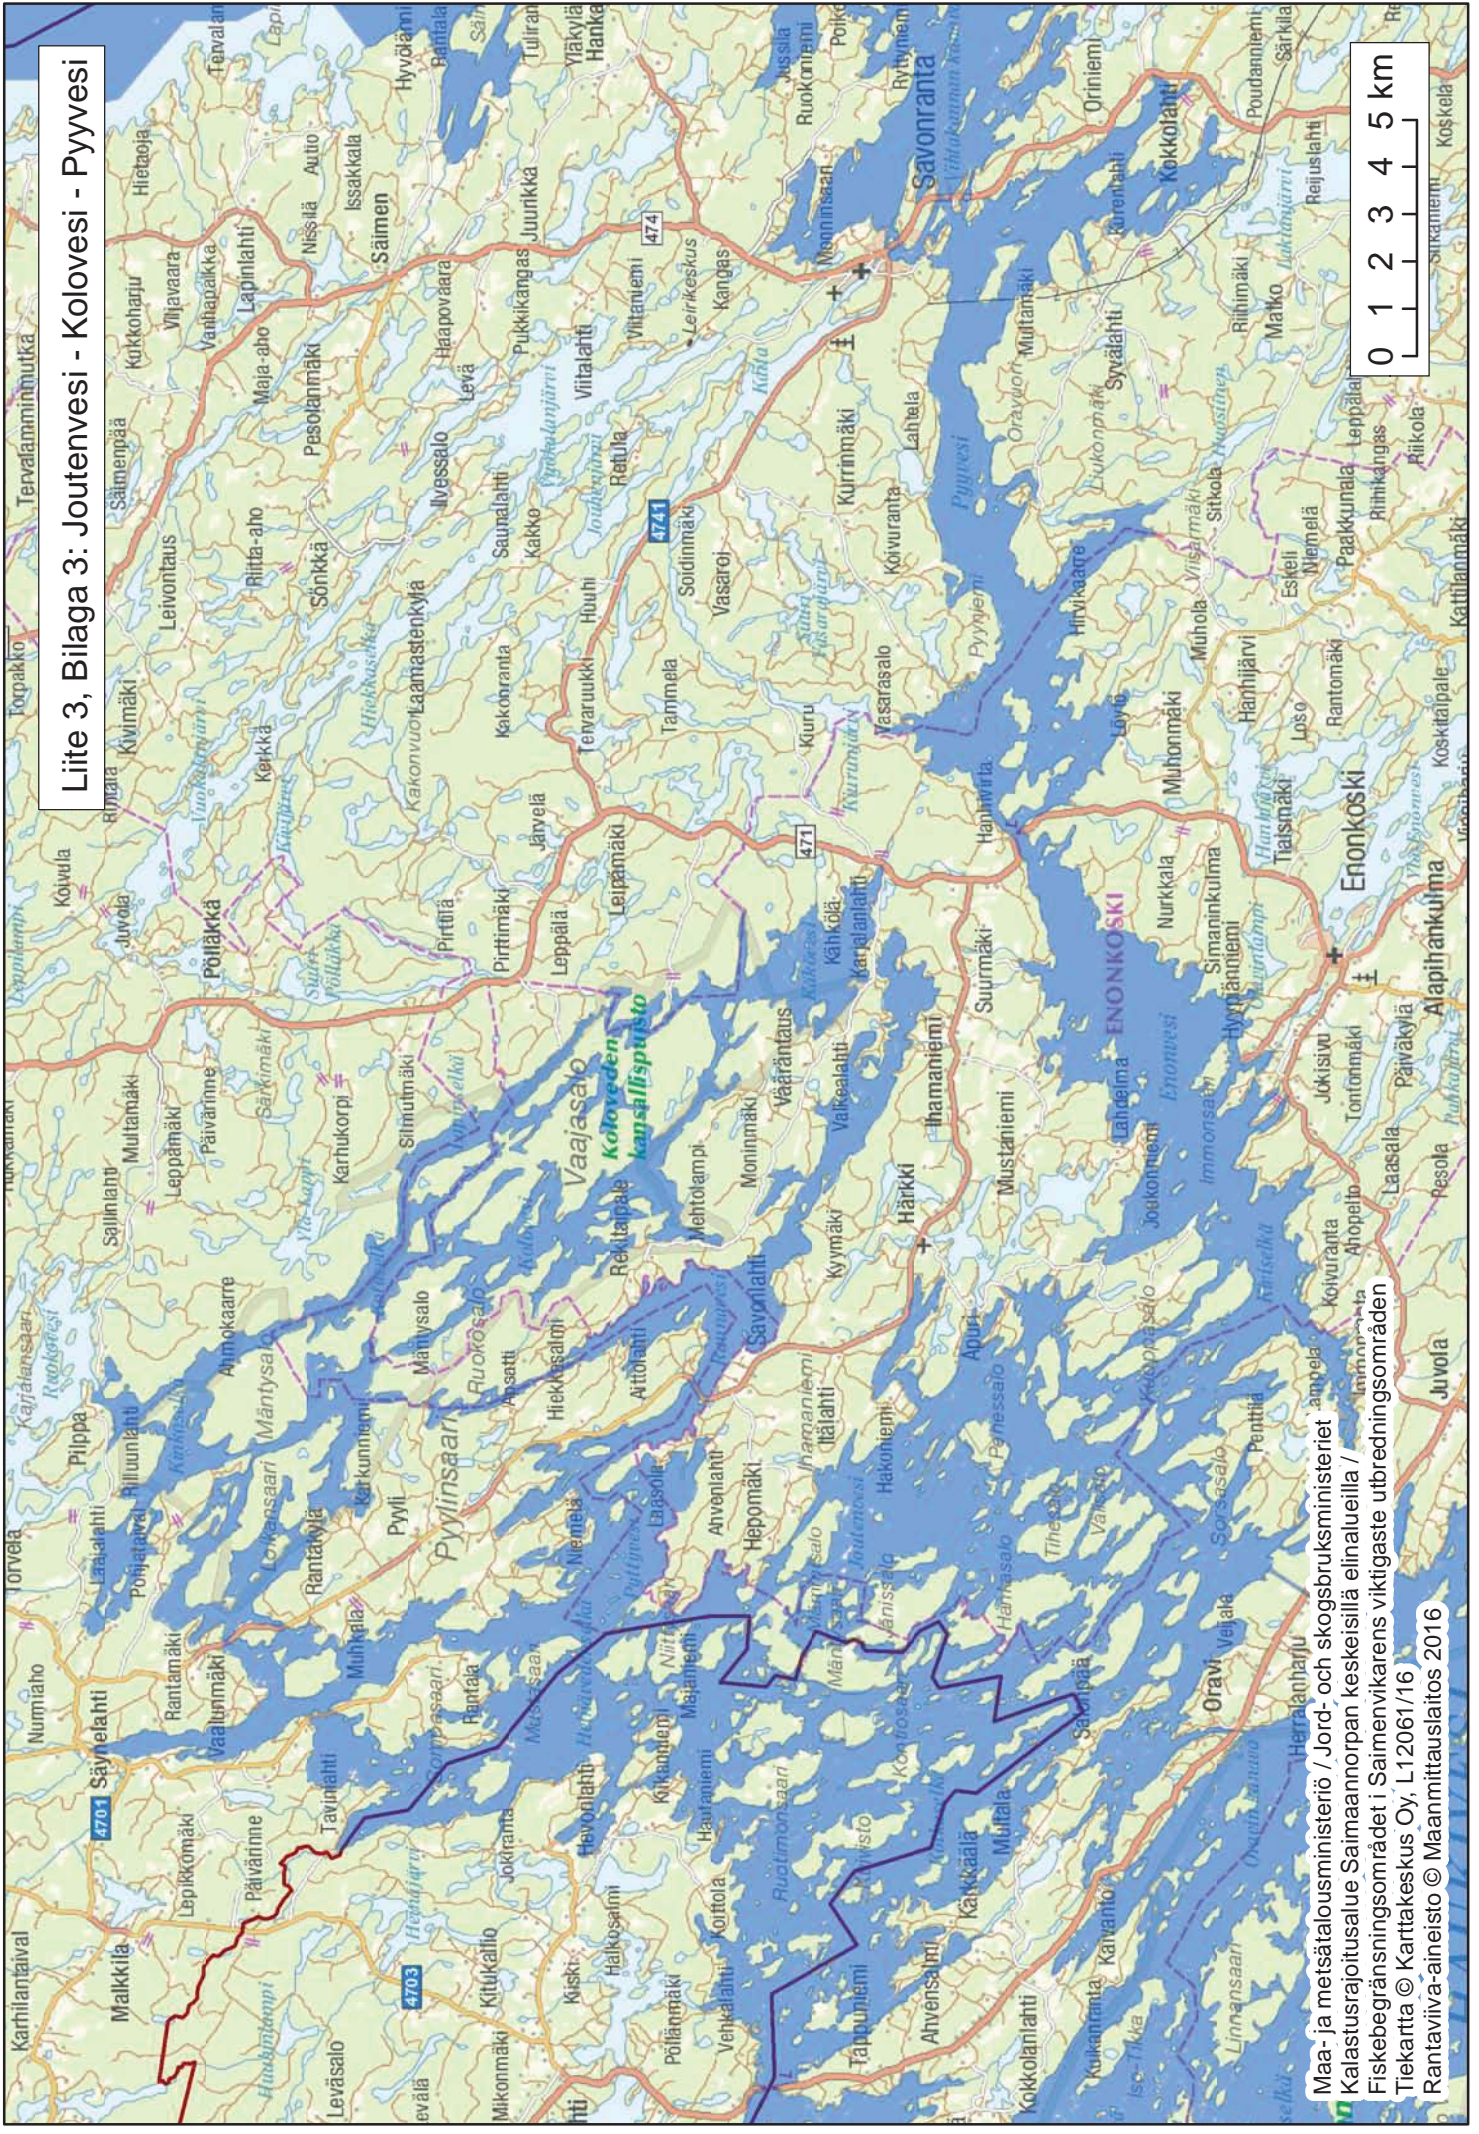

Liite 3, Bilaga 3: Joutenvesi - Kolovesi - Pyyvesi

Maa- ja metsätalousministeriö / Jord- och skogsbruksministeriet / Katastusrajotusalue Saimaannonparan keskeisillä einalueilla / Fiskebegränsningsområdet i Saimenvikarens viktigaste utbredningsområden
 Tiekartta © Karttokeskus Oy, L12061/16
 Rantaviiva-aineisto © Maanmittauslaitos 2016