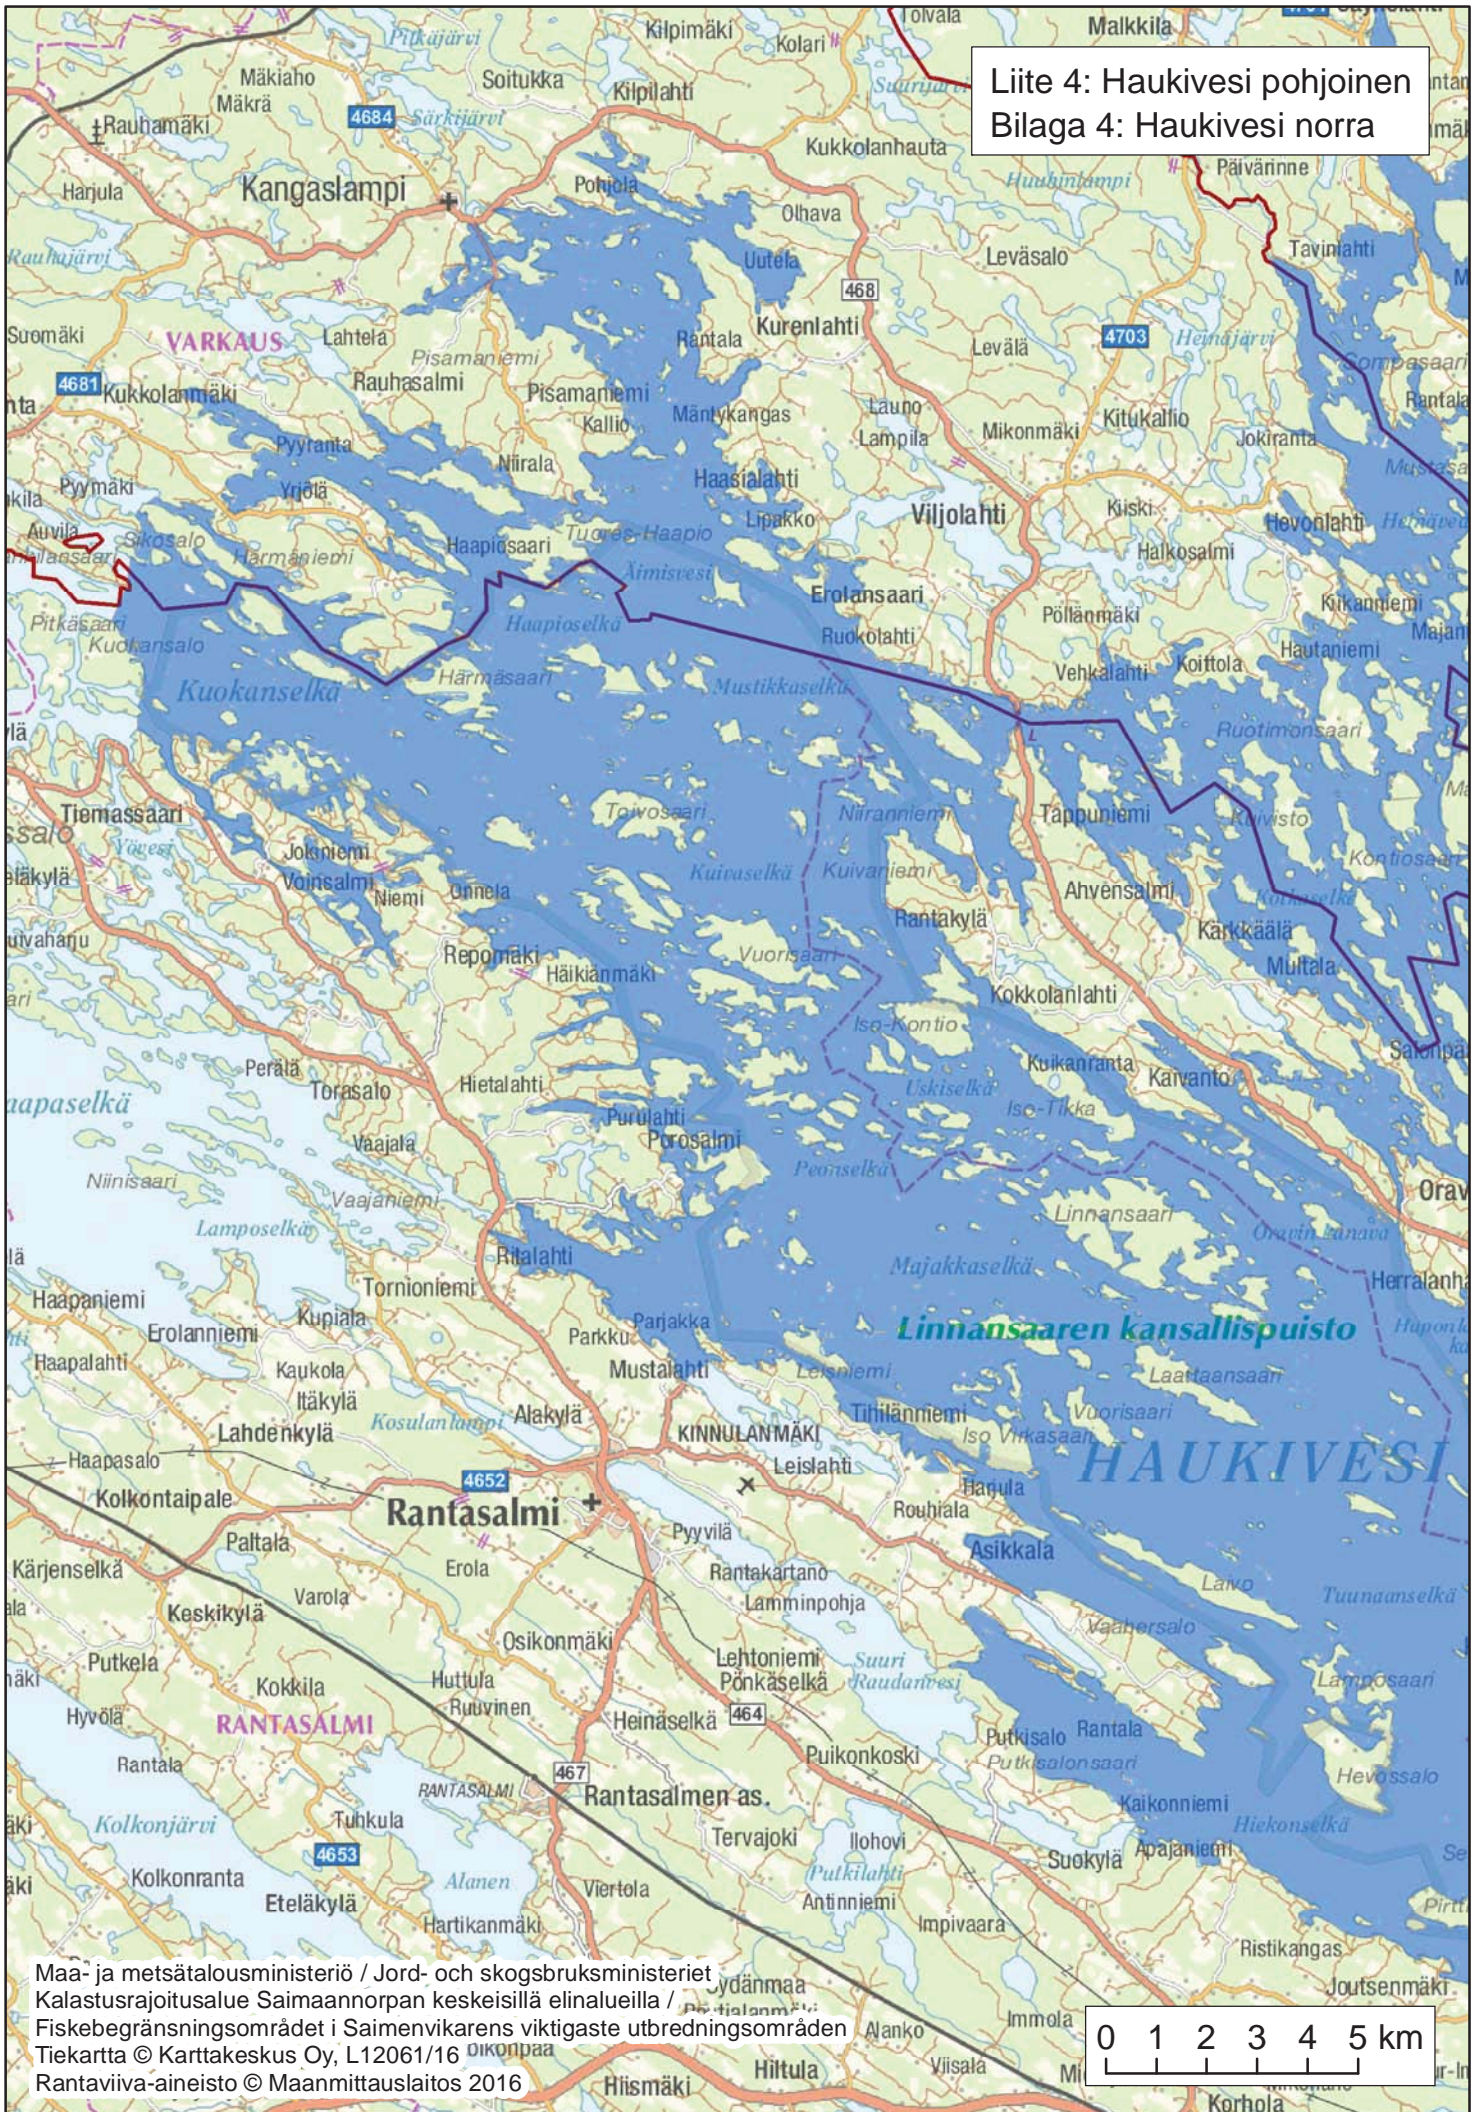

Liite 4: Haukivesi pohjoinen
Bilaga 4: Haukivesi norra

Maa- ja metsätalousministeriö / Jord- och skogsbruksministeriet
Kalastusrajoitusalue Saimaannorpan keskeisillä elinalueilla /
Fiskebegränsningsområdet i Saimenvikarens viktigaste utbredningsområden
Tiekartta © Karttakeskus Oy, L12061/16
Rantaviiva-aineisto © Maanmittauslaitos 2016