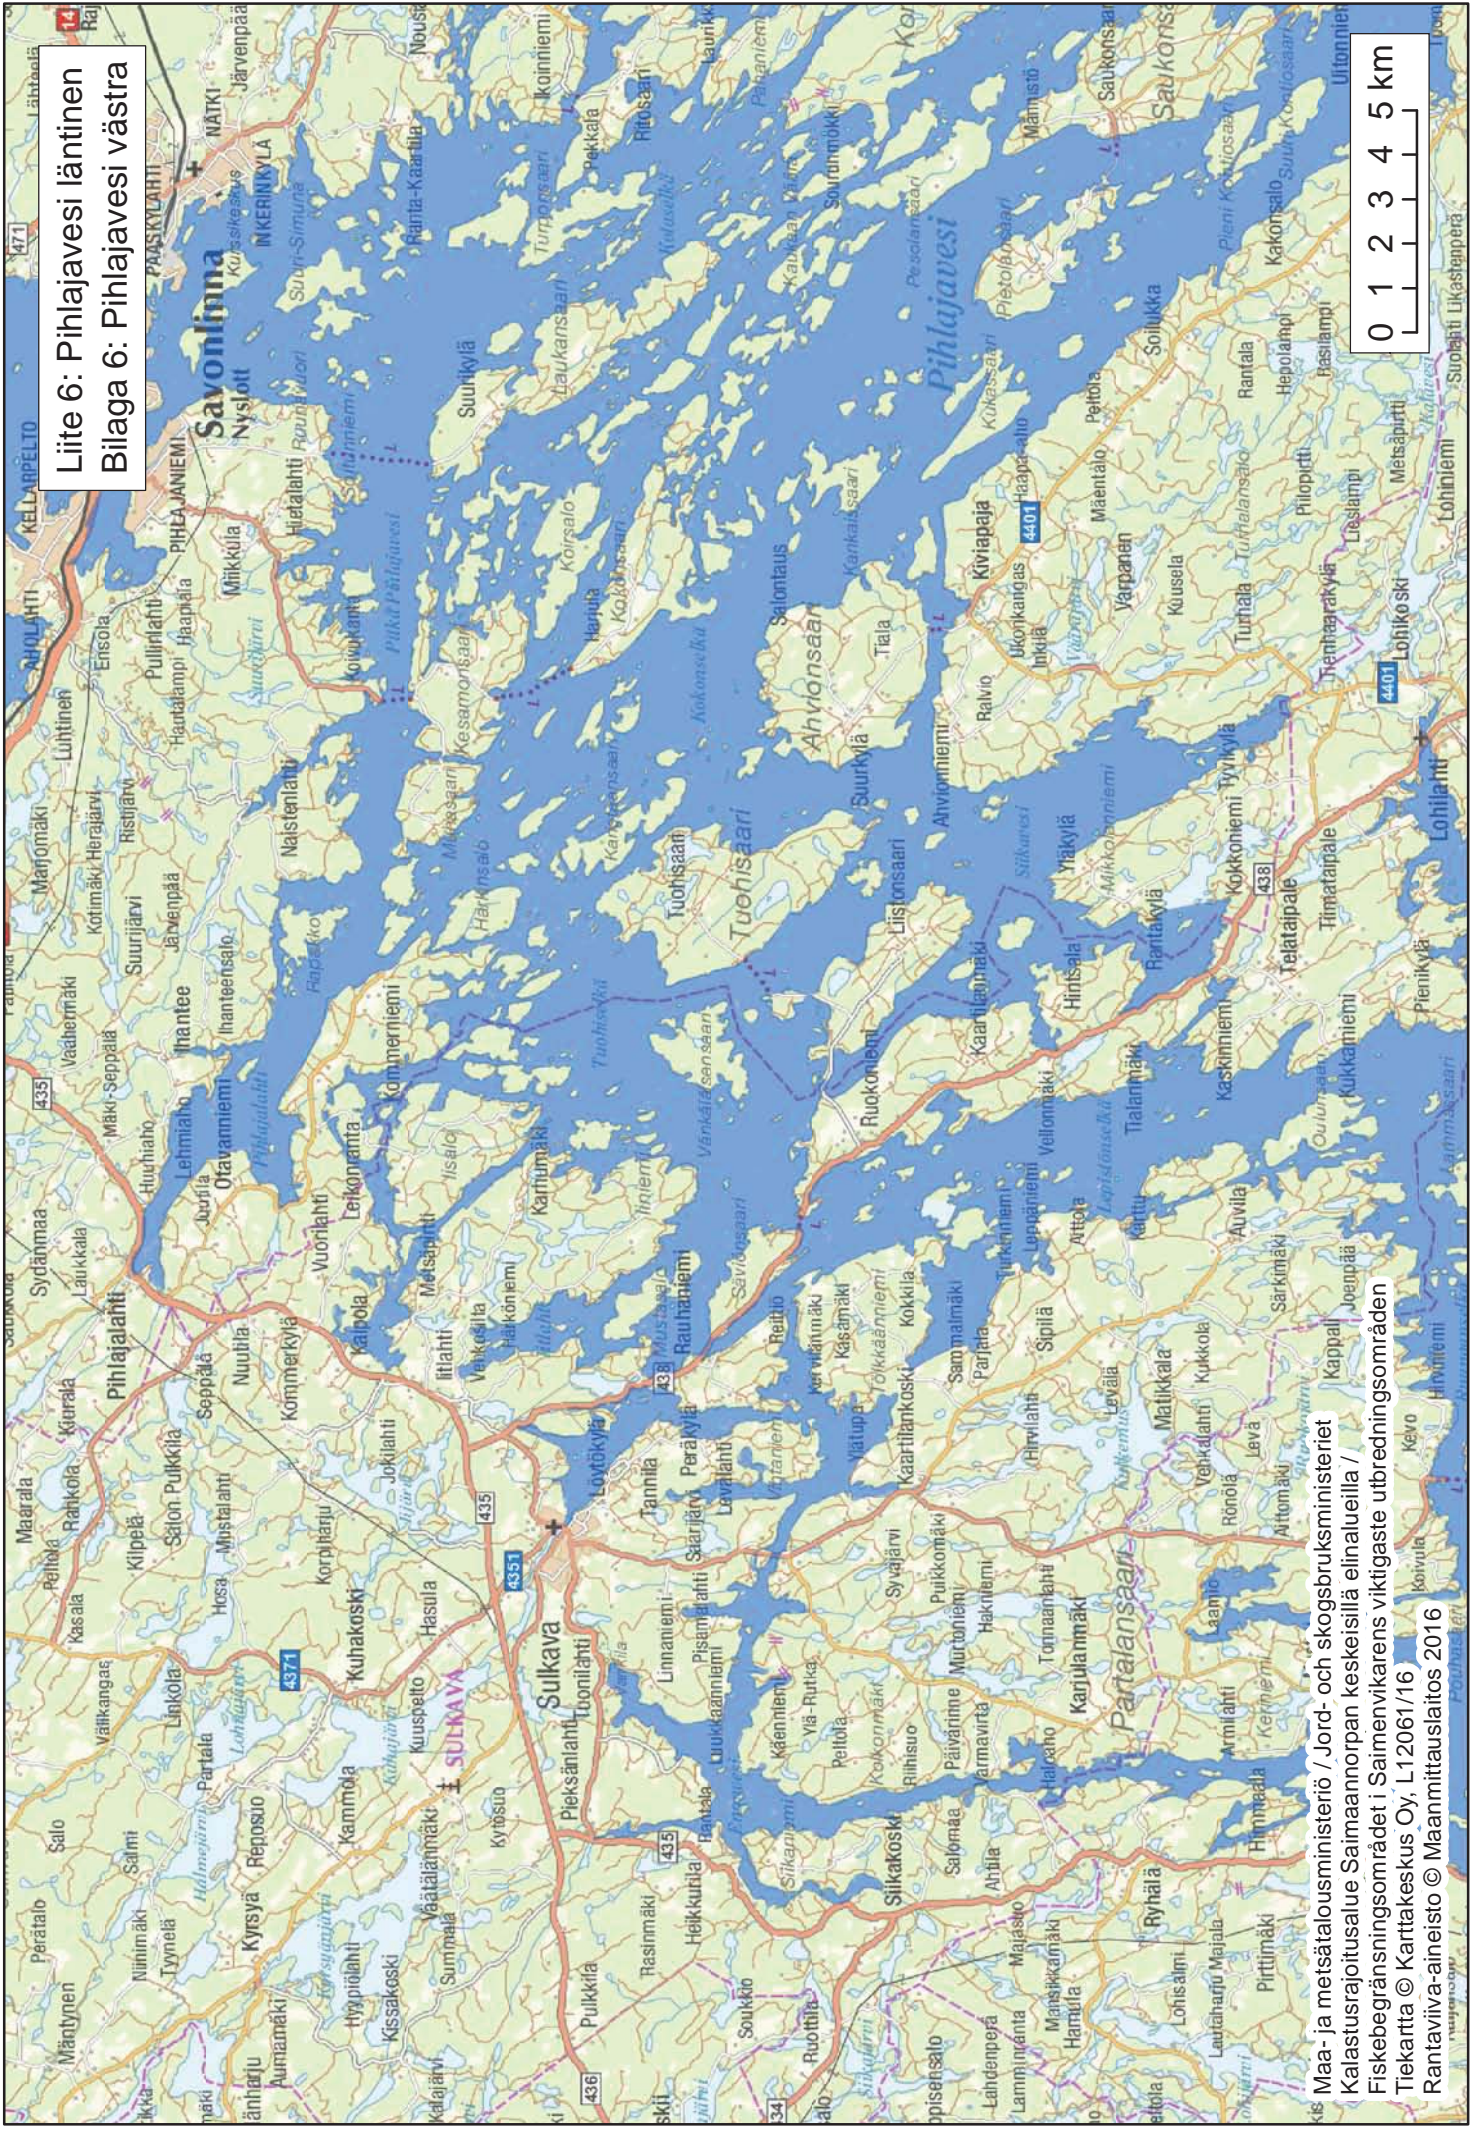

**Liite 6: Pihlajavesi läntinen**  
**Bilaga 6: Pihlajavesi västra**

Kis Maa- ja metsätalousministeriö / Jord- och skogsbruksministeriet  
 Kartastuorjitusalue Saimaannonparan keskeisillä einalueilla /  
 Fiskebegränsningsområdet i Saimenvikarens viktigaste utbredningsområden  
 Tiekartta © Karttakerus Oy, L12061/16  
 Rantaviva-aineisto © Maanmittauslaitos 2016