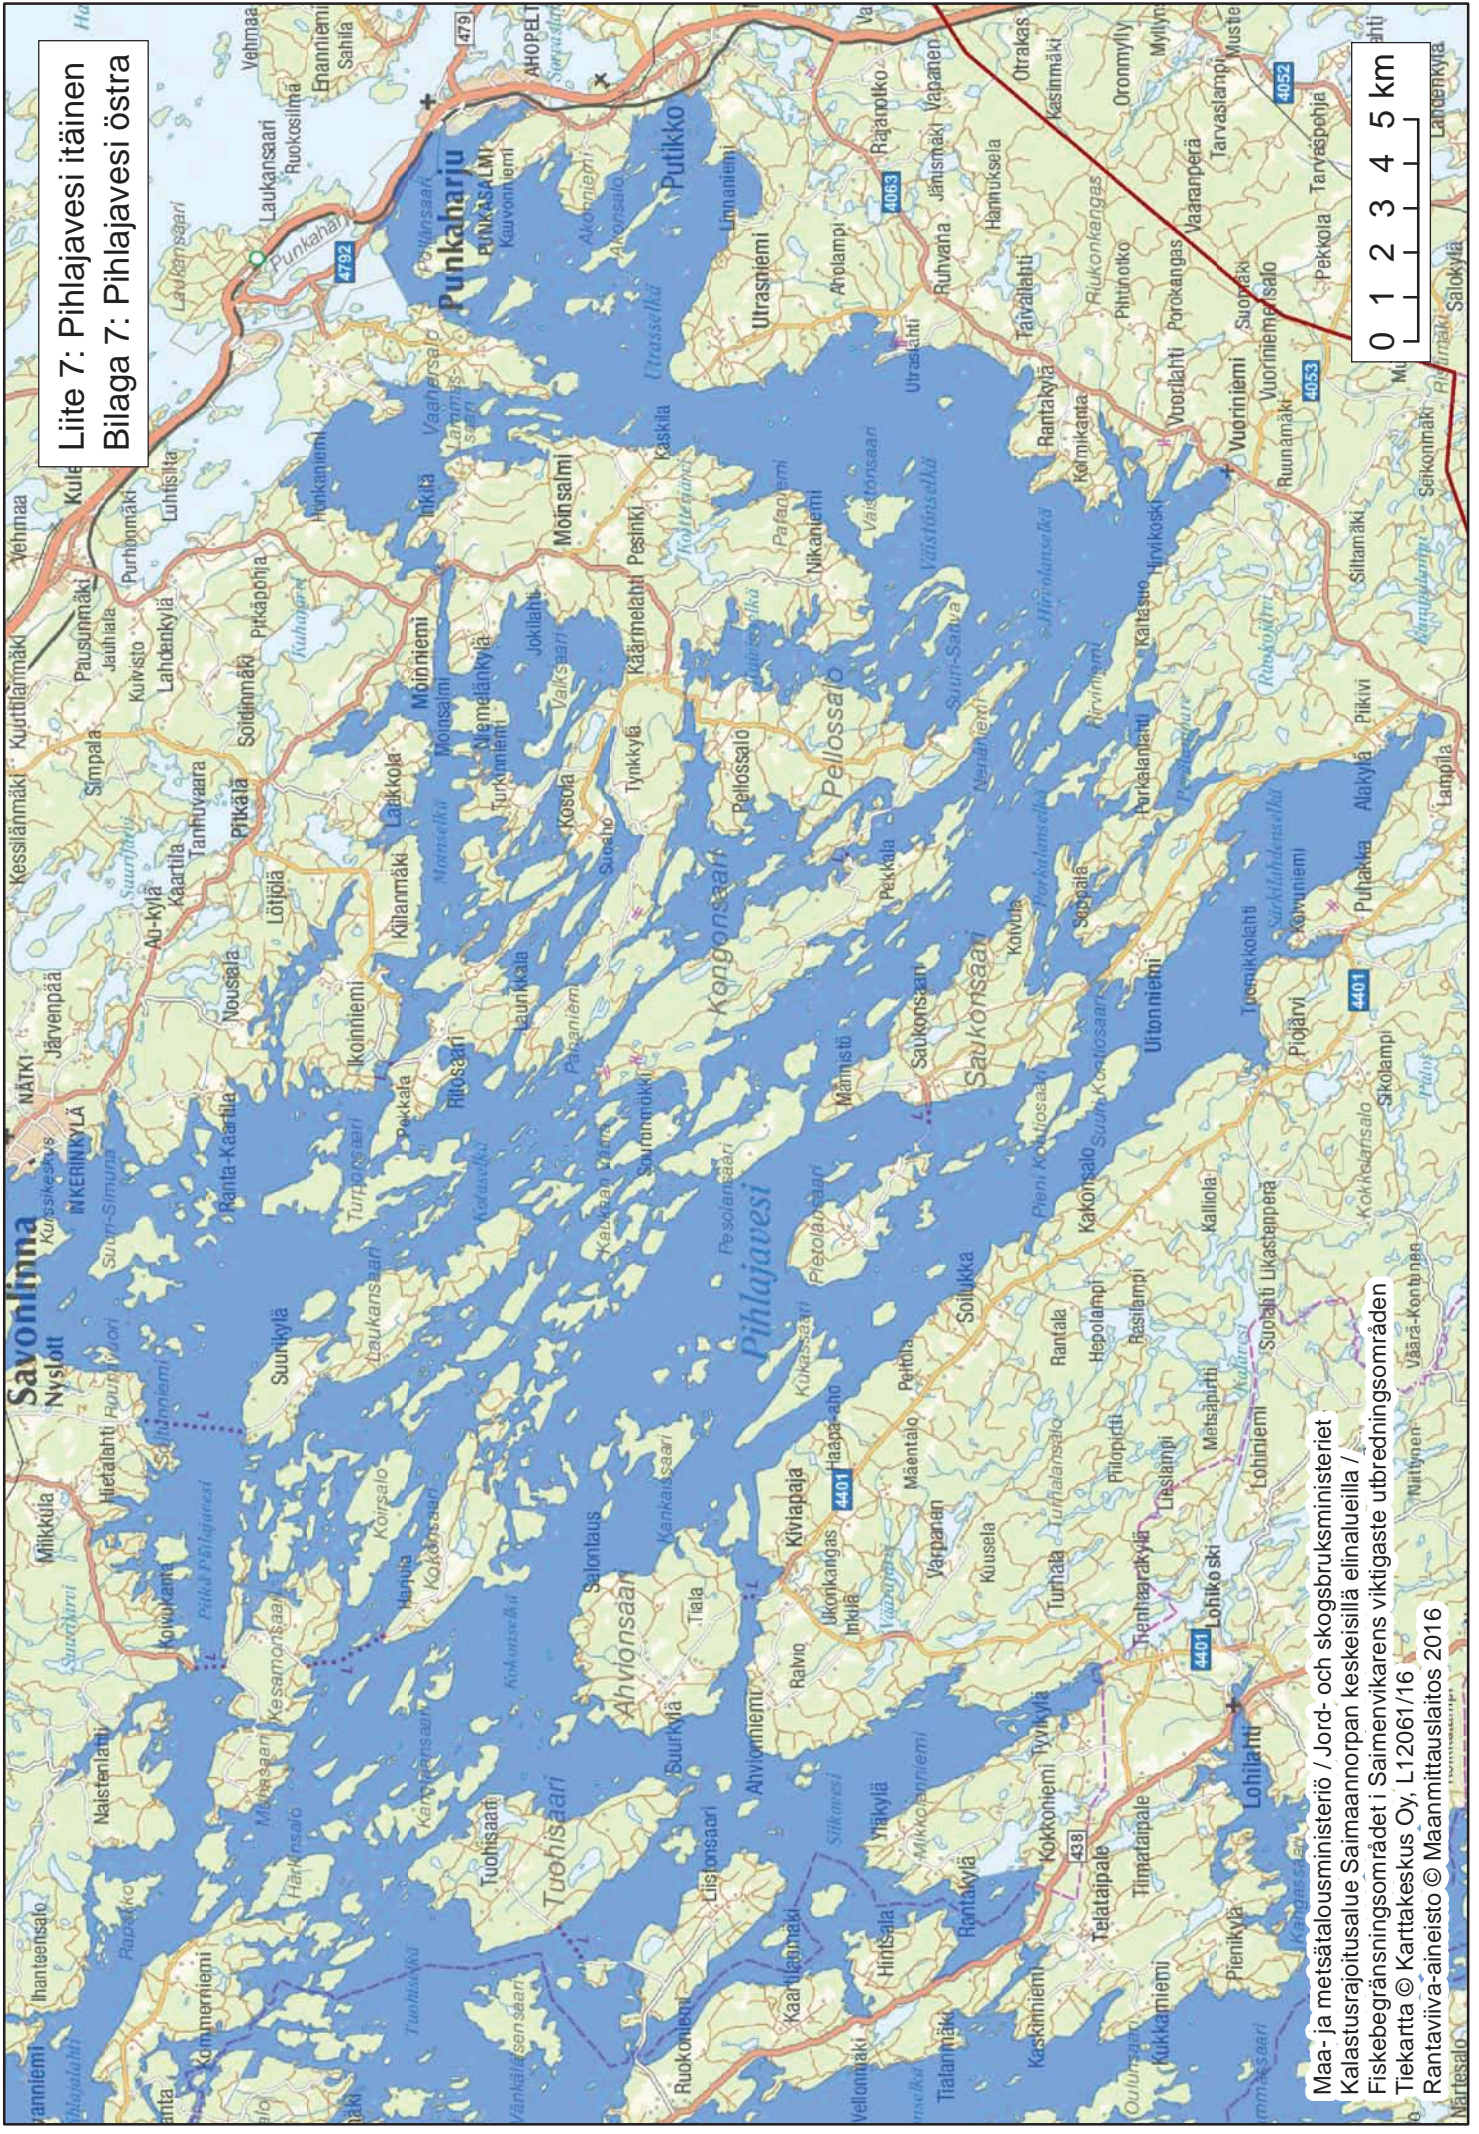

Liite 7: Pihlajavesi itäinen
 Bilaga 7: Pihlajavesi östra

Maa- ja metsätalousministeriö / Jord- och skogsbruksministeriet
 Katastusrajotusalue Saimaannonrannan keskeisillä elinalueilla /
 Fiskebegränsningsområdet i Saimenvikarens viktigaste utbredningsområden
 Tiekartta © Karttateskus Oy, L12061/16
 Rantaviiva-aineisto © Maanmittauslaitos 2016