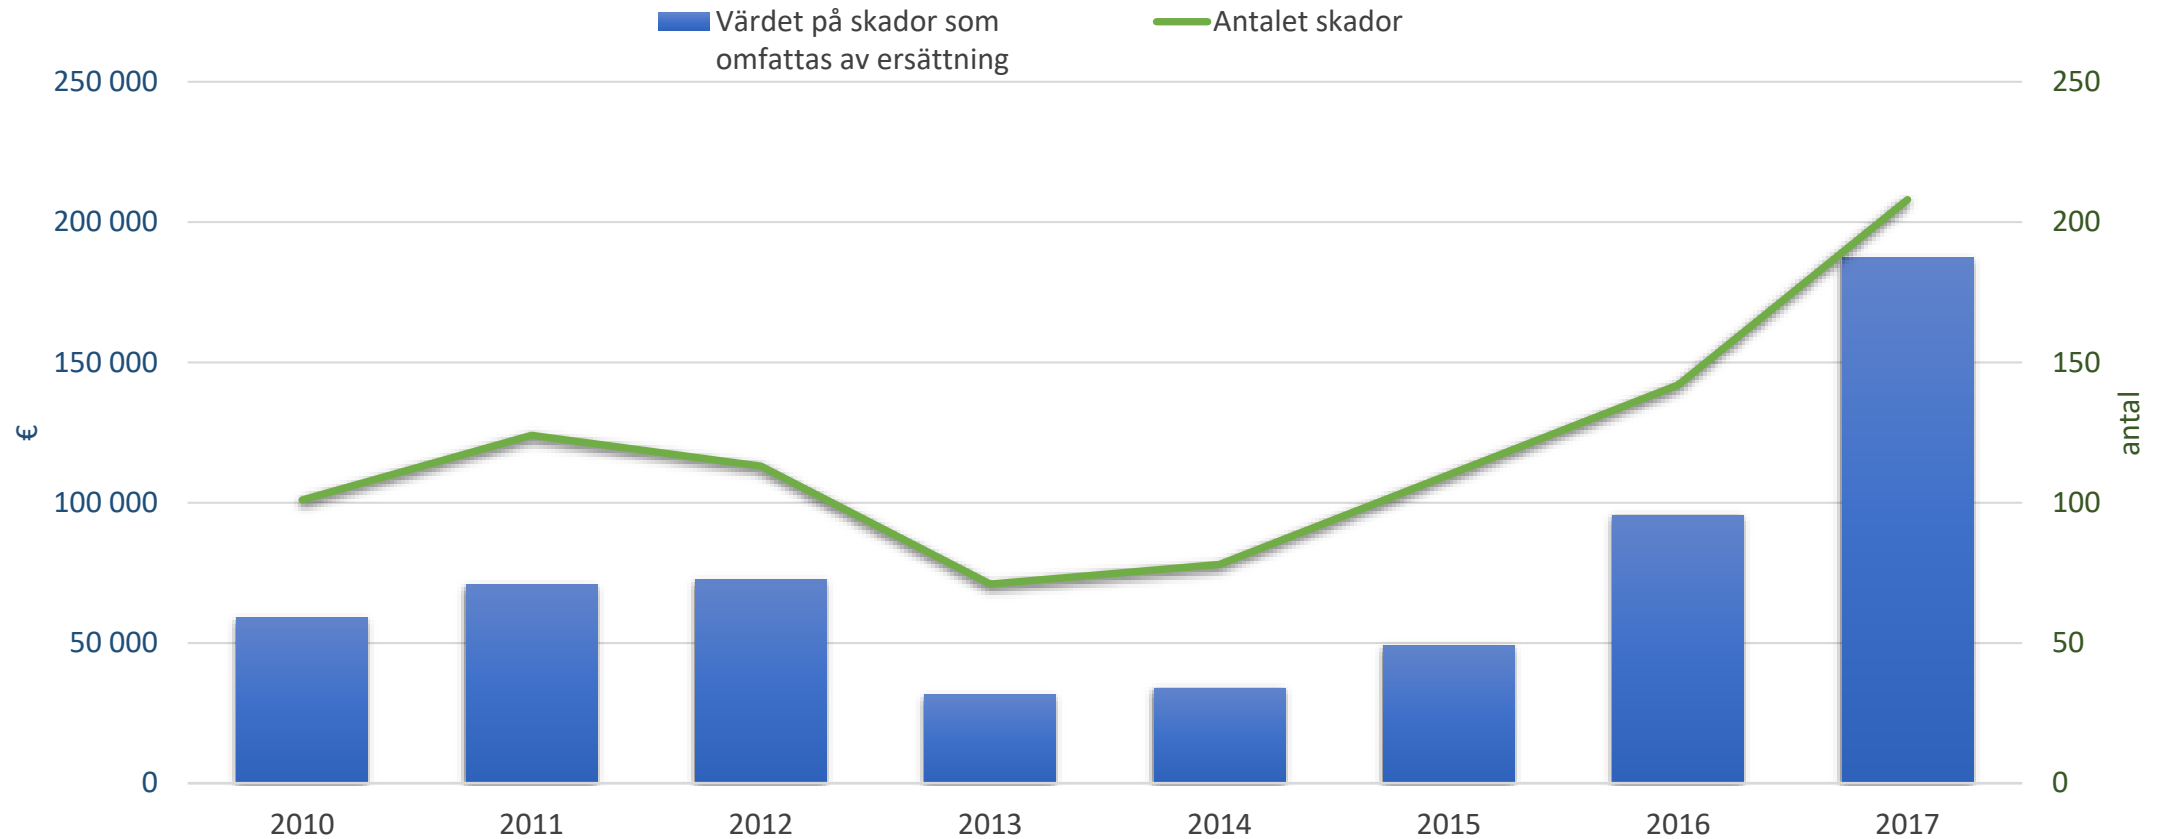

Skador på jordbruket orsakade av brunbjörn