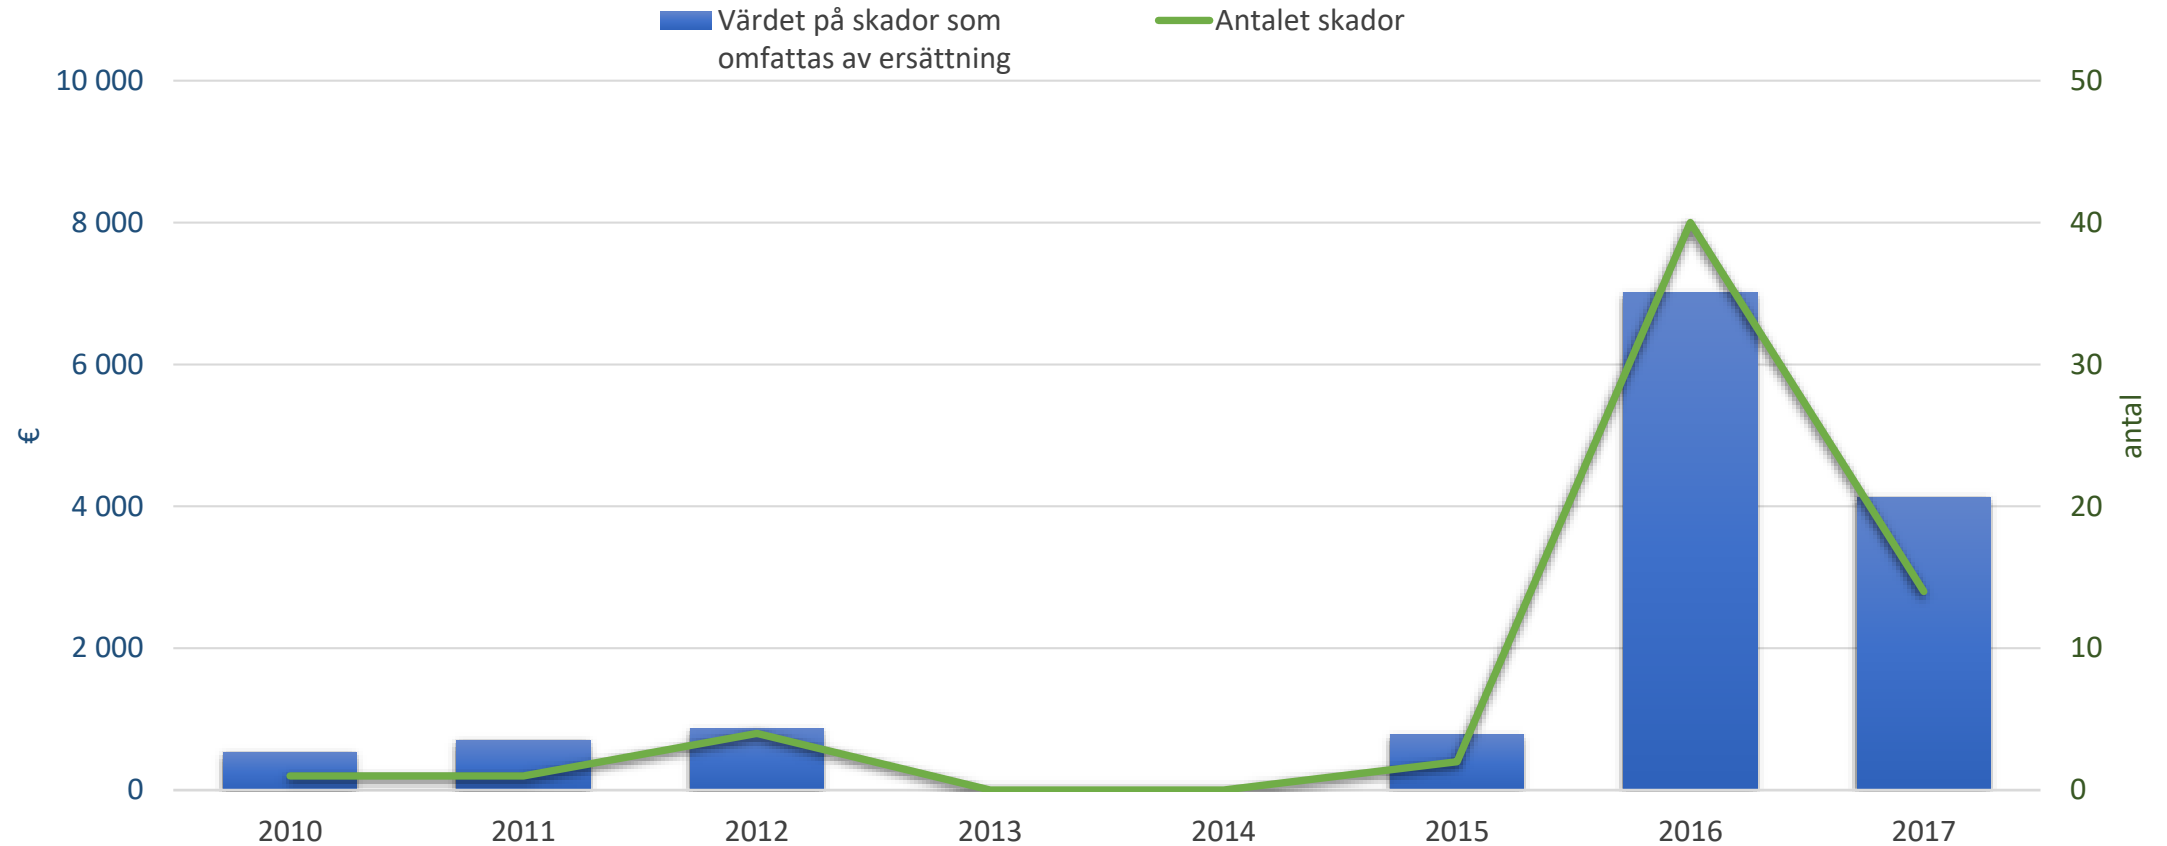

Skador på jordbruket orsakade av stora rovdjur

Skador på jordbruket enligt rovdjursart – huvudsakligen orsakade av brunbjörn

Värdet på skador som omfattas av ersättning

Antalet skador

Skador på husdjur orsakade av järv