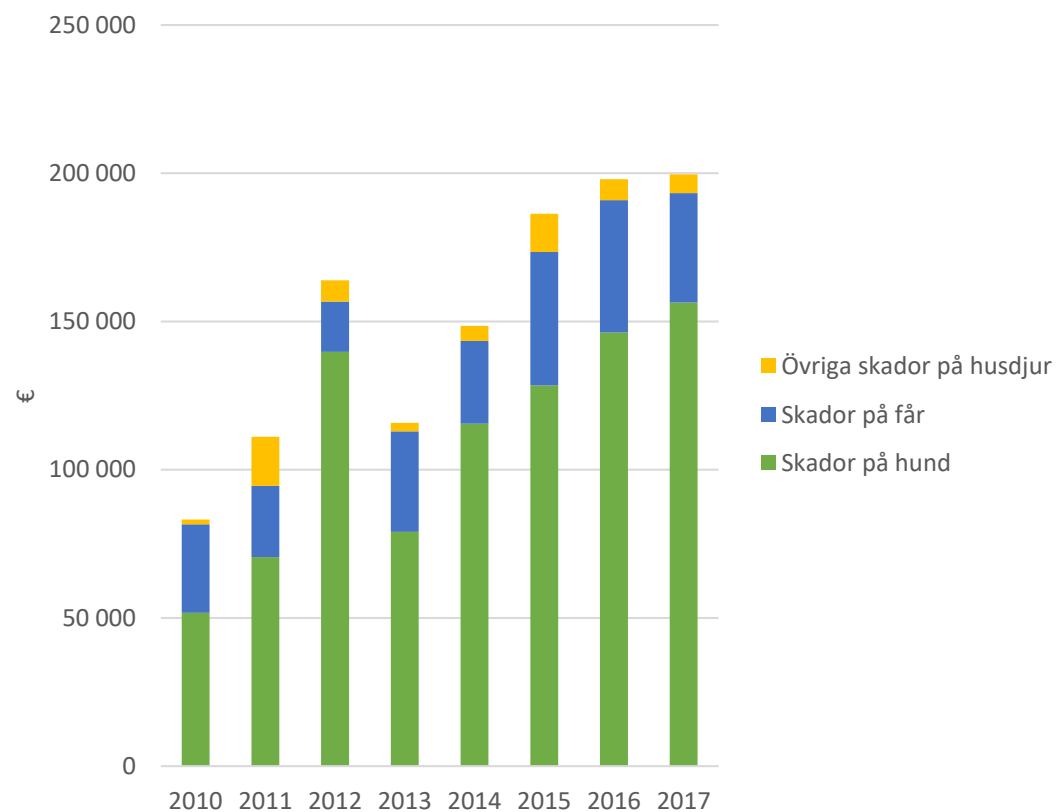

Antalet skador

Skador på hund orsakade av varg under 2010-talet enligt landskap

Skador på hund orsakade av varg 2010–2018 *(läget 12.6.2018)

Skador på hund orsakade av varg under 2010-talet enligt månad – skadorna koncentreras till hösten