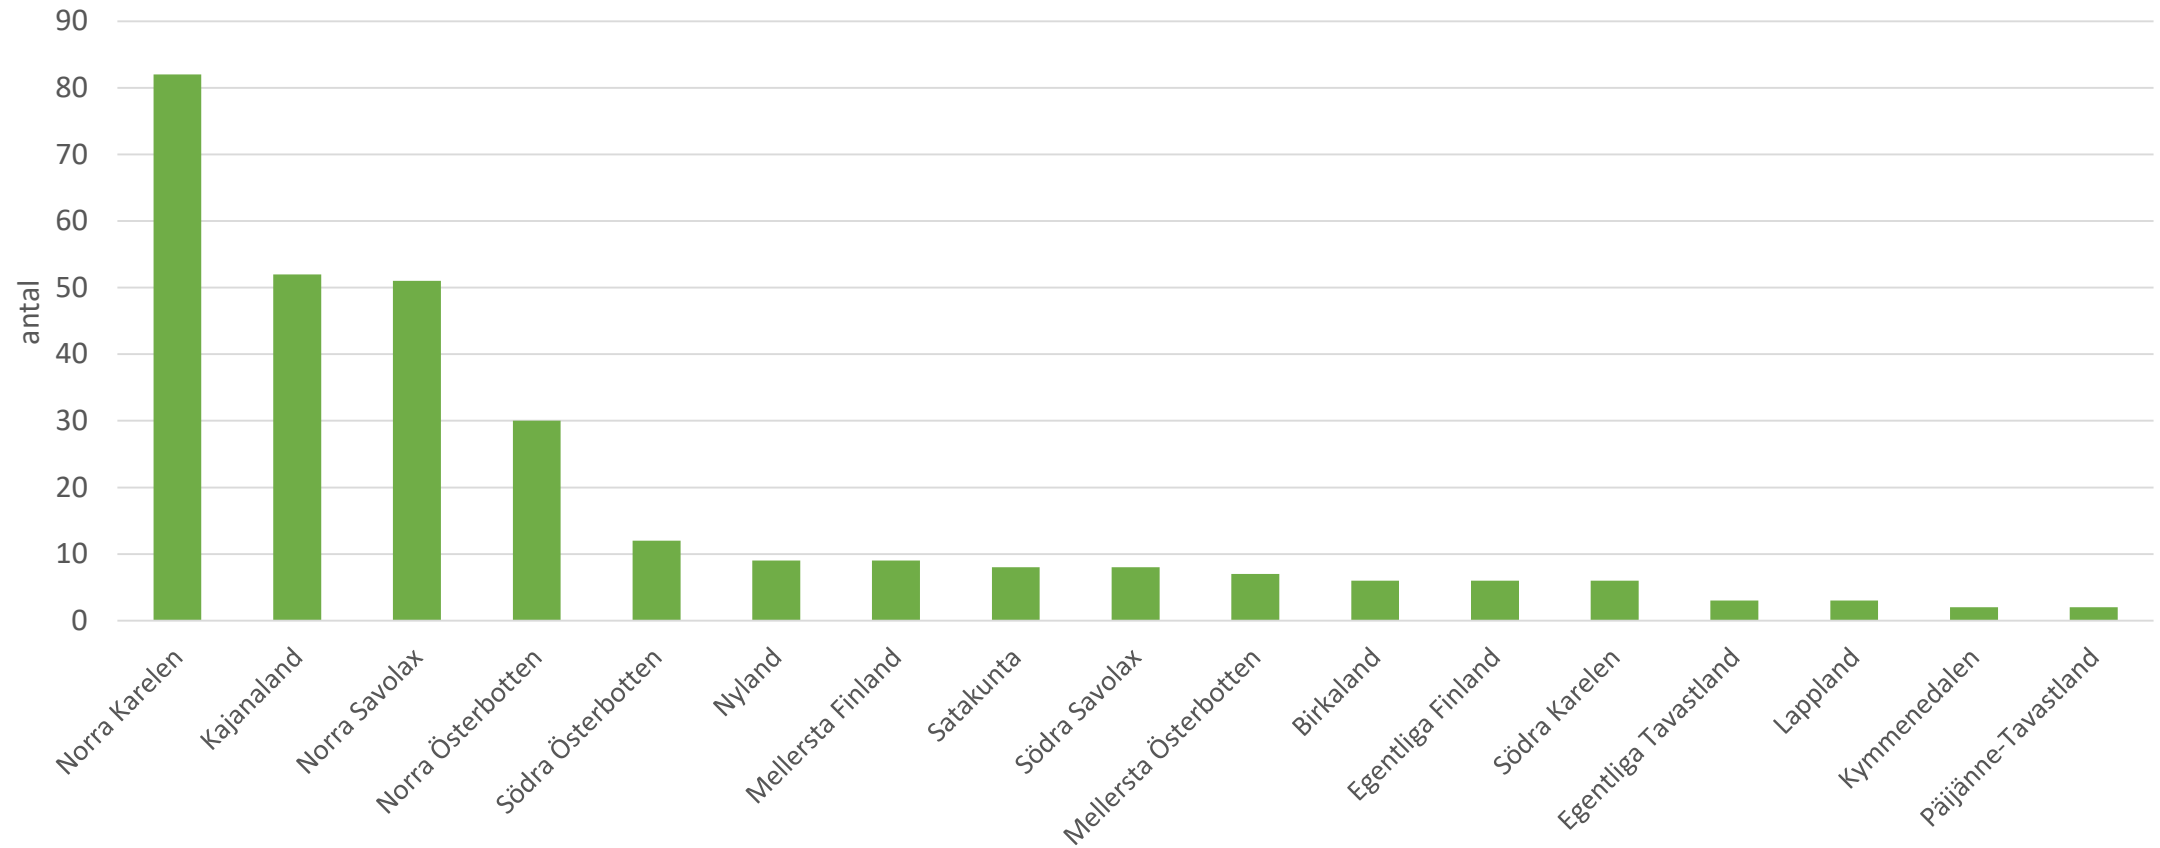

Antalet skador

Skador på hund orsakade av varg under 2010-talet enligt landskap

Skador på hund orsakade av varg 2010–2018 *(läget 12.6.2018)

Skador på hund orsakade av varg under 2010-talet enligt månad – skadorna koncentreras till hösten