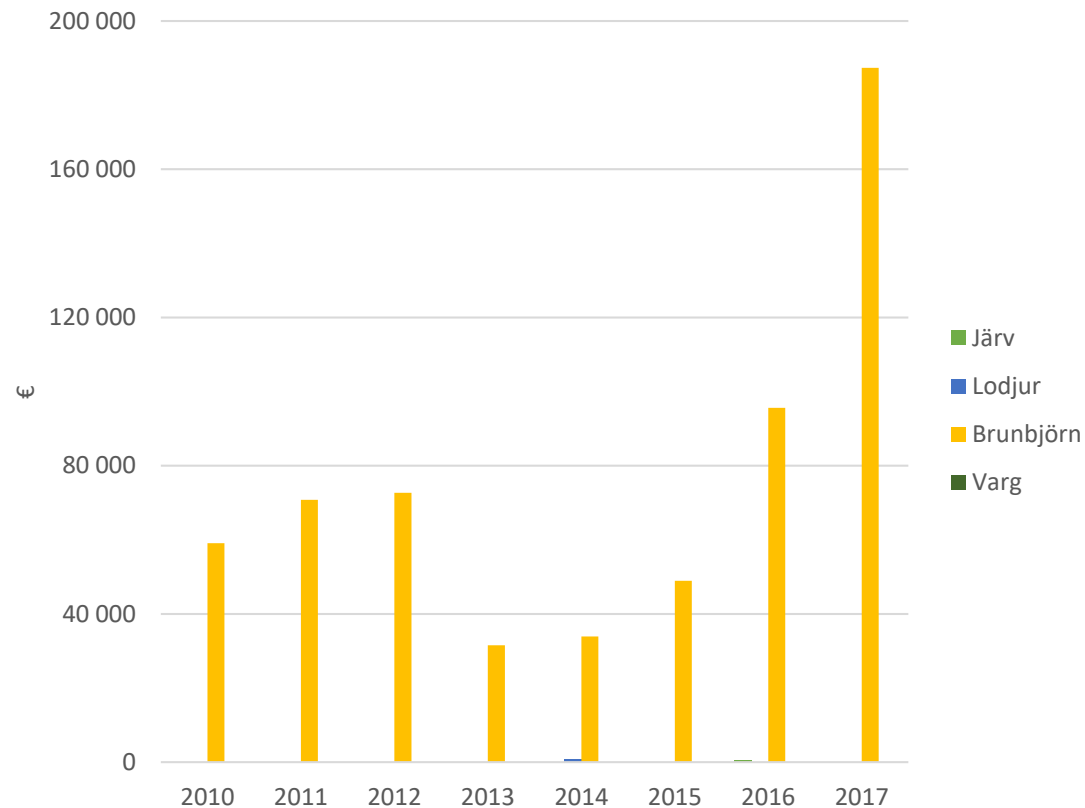

Skador på husdjur och jordbruket orsakade av stora rovdjur under 2010-talet

Skador på husdjur orsakade av stora rovdjur

Skador på husdjur enligt rovdjursart

Värdet på skador som omfattas av ersättning

Antalet skador

Skador på jordbruket orsakade av stora rovdjur

Skador på jordbruket enligt rovdjursart – huvudsakligen orsakade av brunbjörn

Värdet på skador som omfattas av ersättning

Antalet skador

Skador på husdjur orsakade av järv