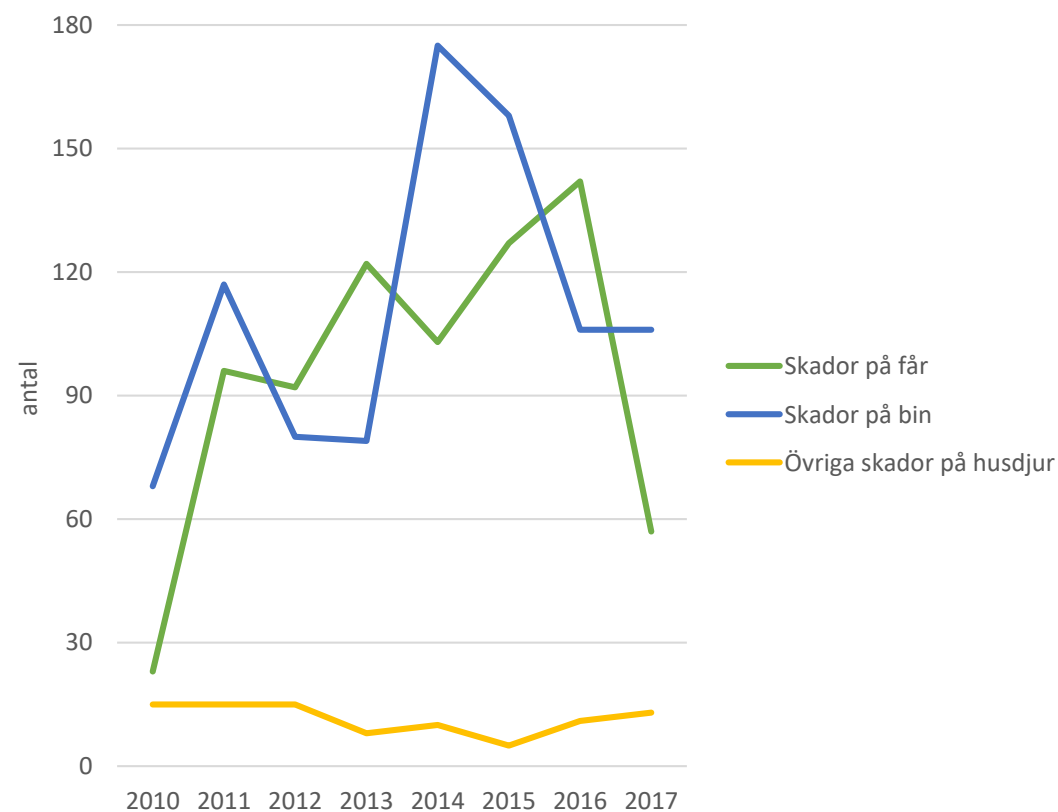

Antalet skador