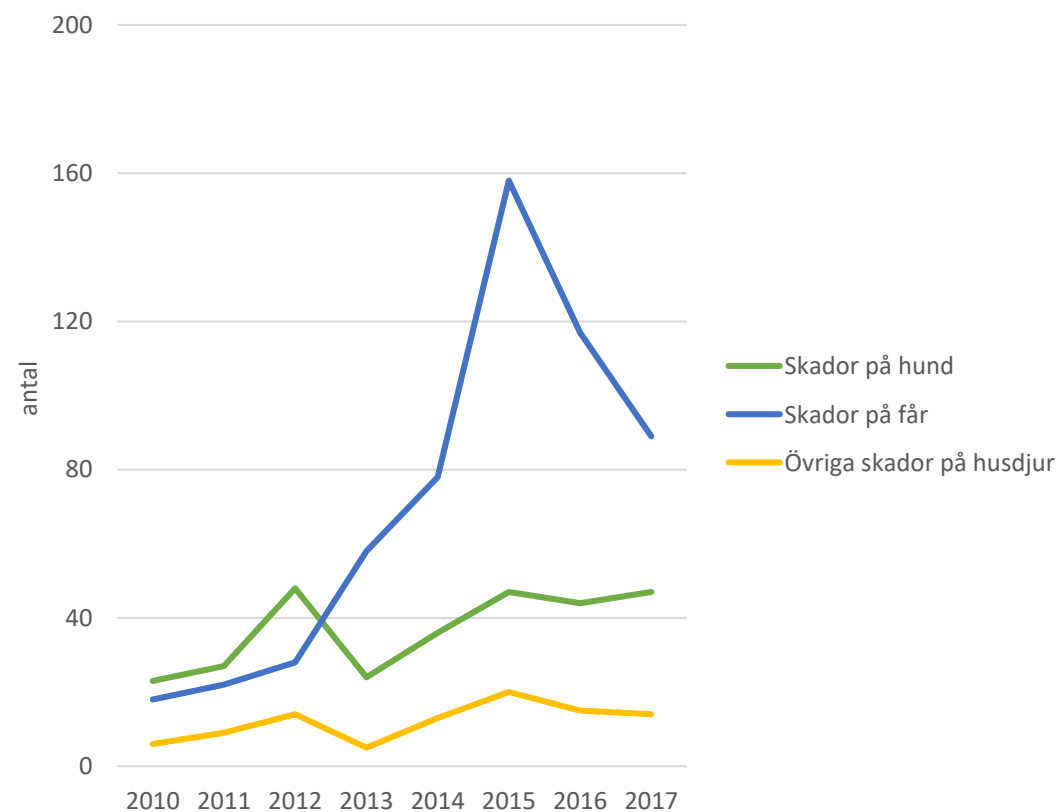

Antalet skador

Skador på hund orsakade av varg under 2010-talet enligt landskap

Skador på hund orsakade av varg 2010–2018 *(läget 12.6.2018)

Skador på hund orsakade av varg under 2010-talet enligt månad – skadorna koncentreras till hösten