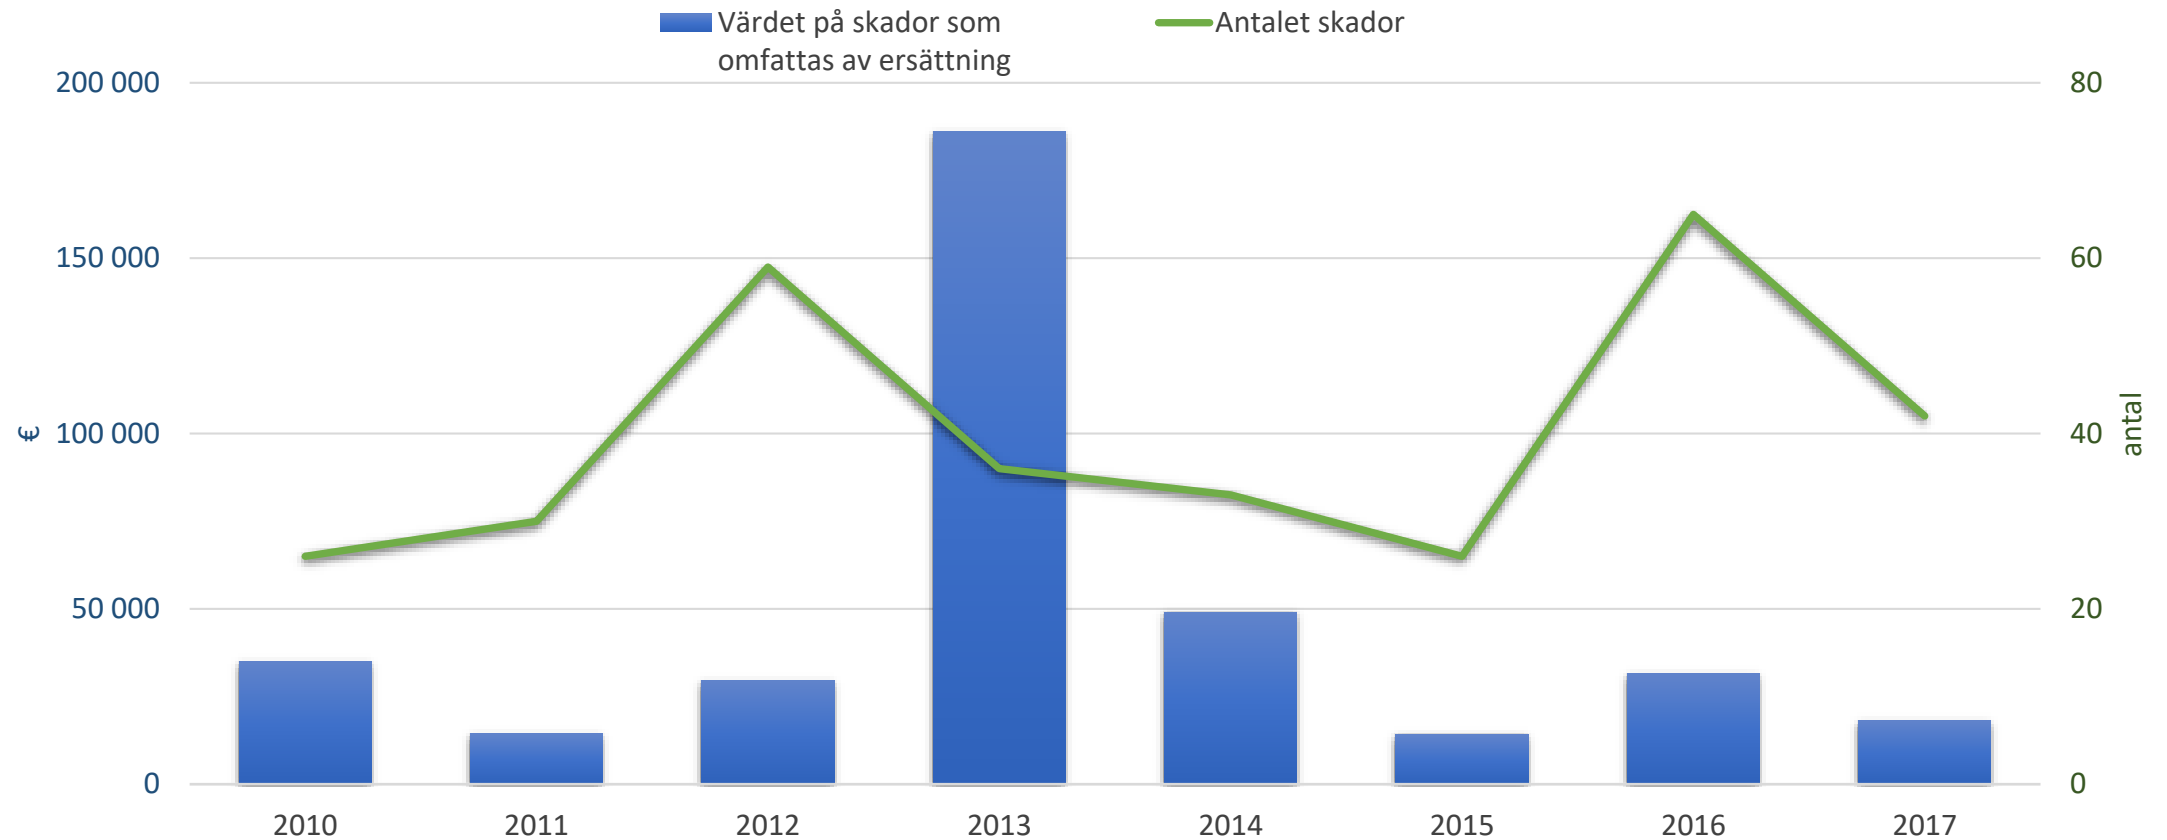

Skador på husdjur orsakade av lodjur