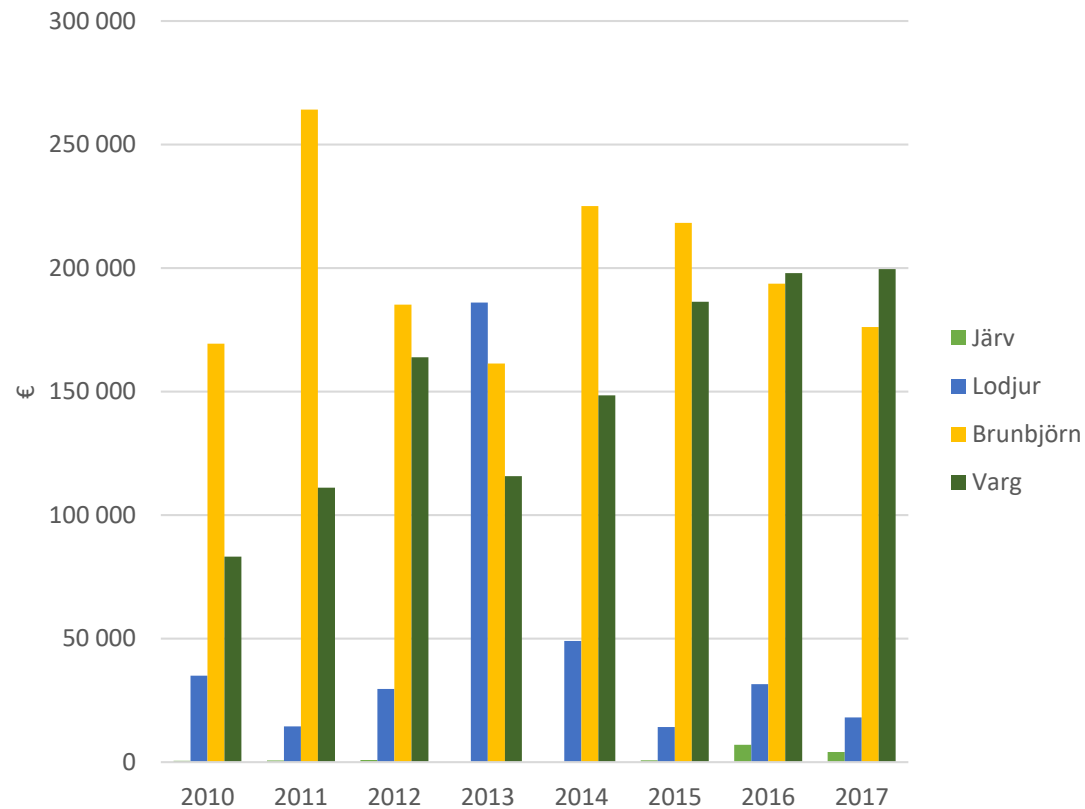

Skador på husdjur och jordbruket orsakade av stora rovdjur under 2010-talet

Skador på husdjur orsakade av stora rovdjur

Skador på husdjur enligt rovdjursart

Värdet på skador som omfattas av ersättning

Antalet skador

Skador på jordbruket orsakade av stora rovdjur

Skador på jordbruket enligt rovdjursart – huvudsakligen orsakade av brunbjörn

Värdet på skador som omfattas av ersättning

Antalet skador

Skador på husdjur orsakade av järv