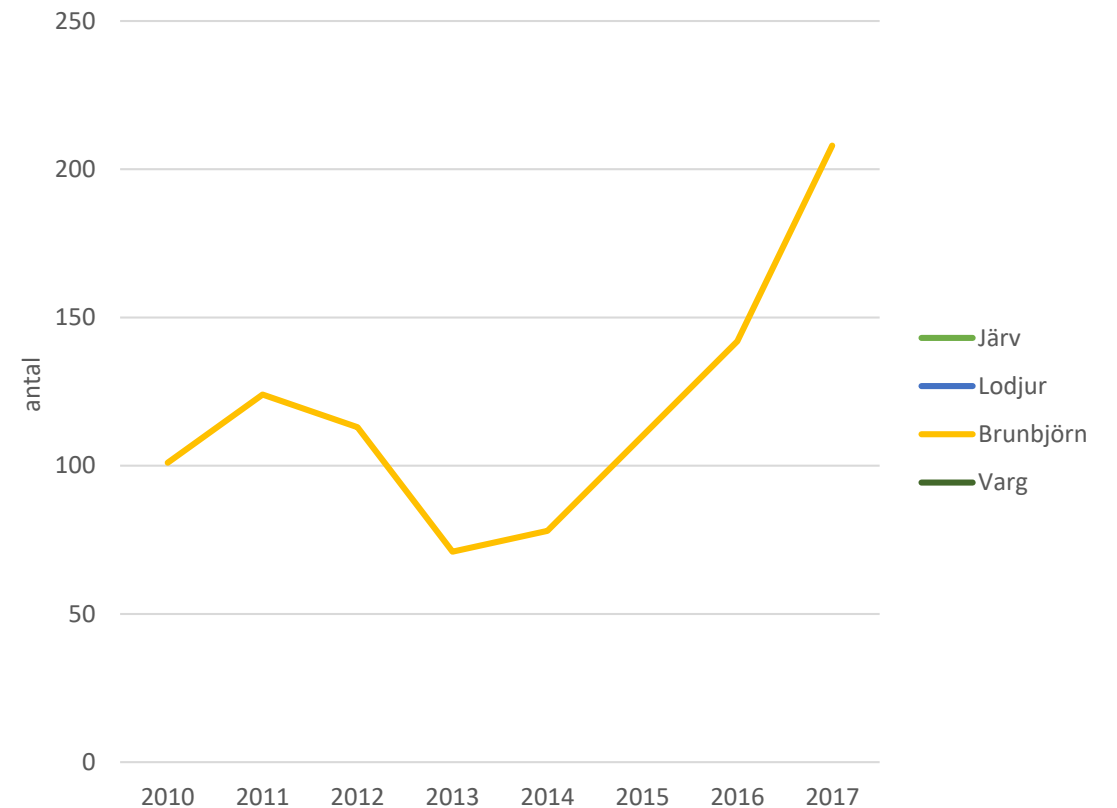

Skador på jordbruket orsakade av stora rovdjur

Skador på jordbruket enligt rovdjursart – huvudsakligen orsakade av brunbjörn

Värdet på skador som omfattas av ersättning

Antalet skador

Skador på husdjur orsakade av järv