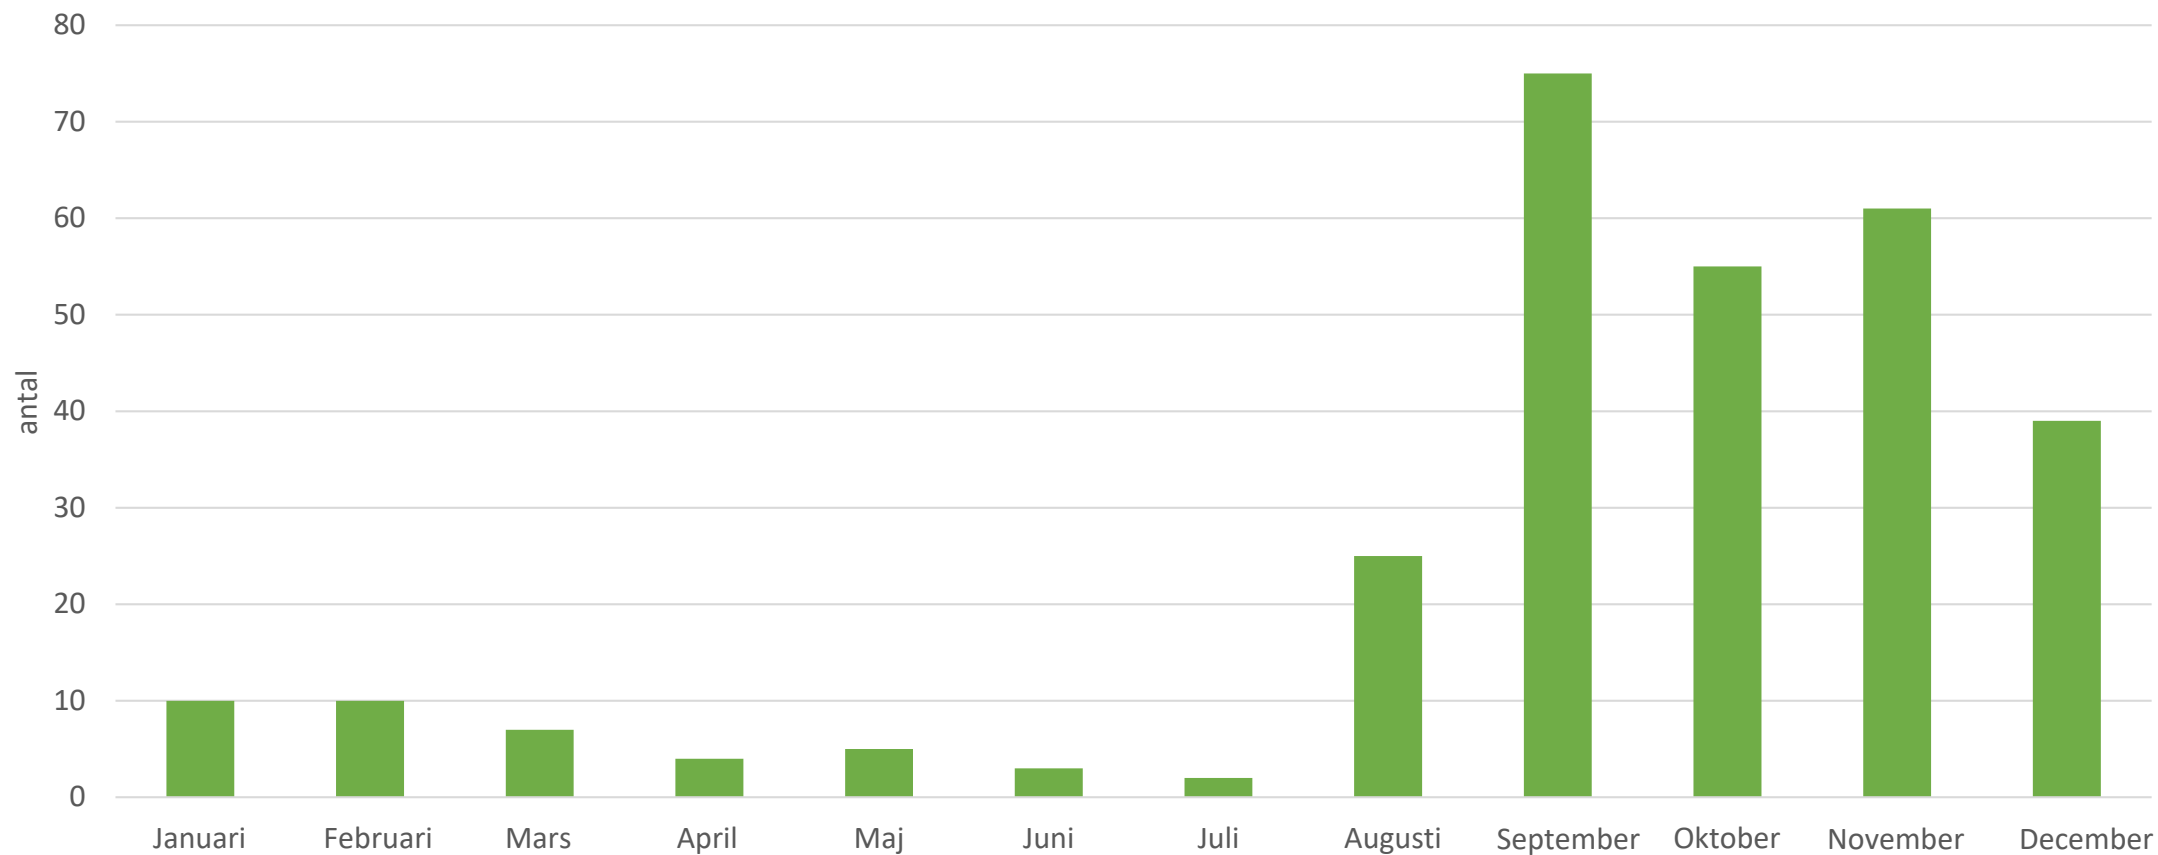

Antalet skador

Skador på hund orsakade av varg under 2010-talet enligt landskap

Skador på hund orsakade av varg 2010–2018 *(läget 12.6.2018)

Skador på hund orsakade av varg under 2010-talet enligt månad – skadorna koncentreras till hösten