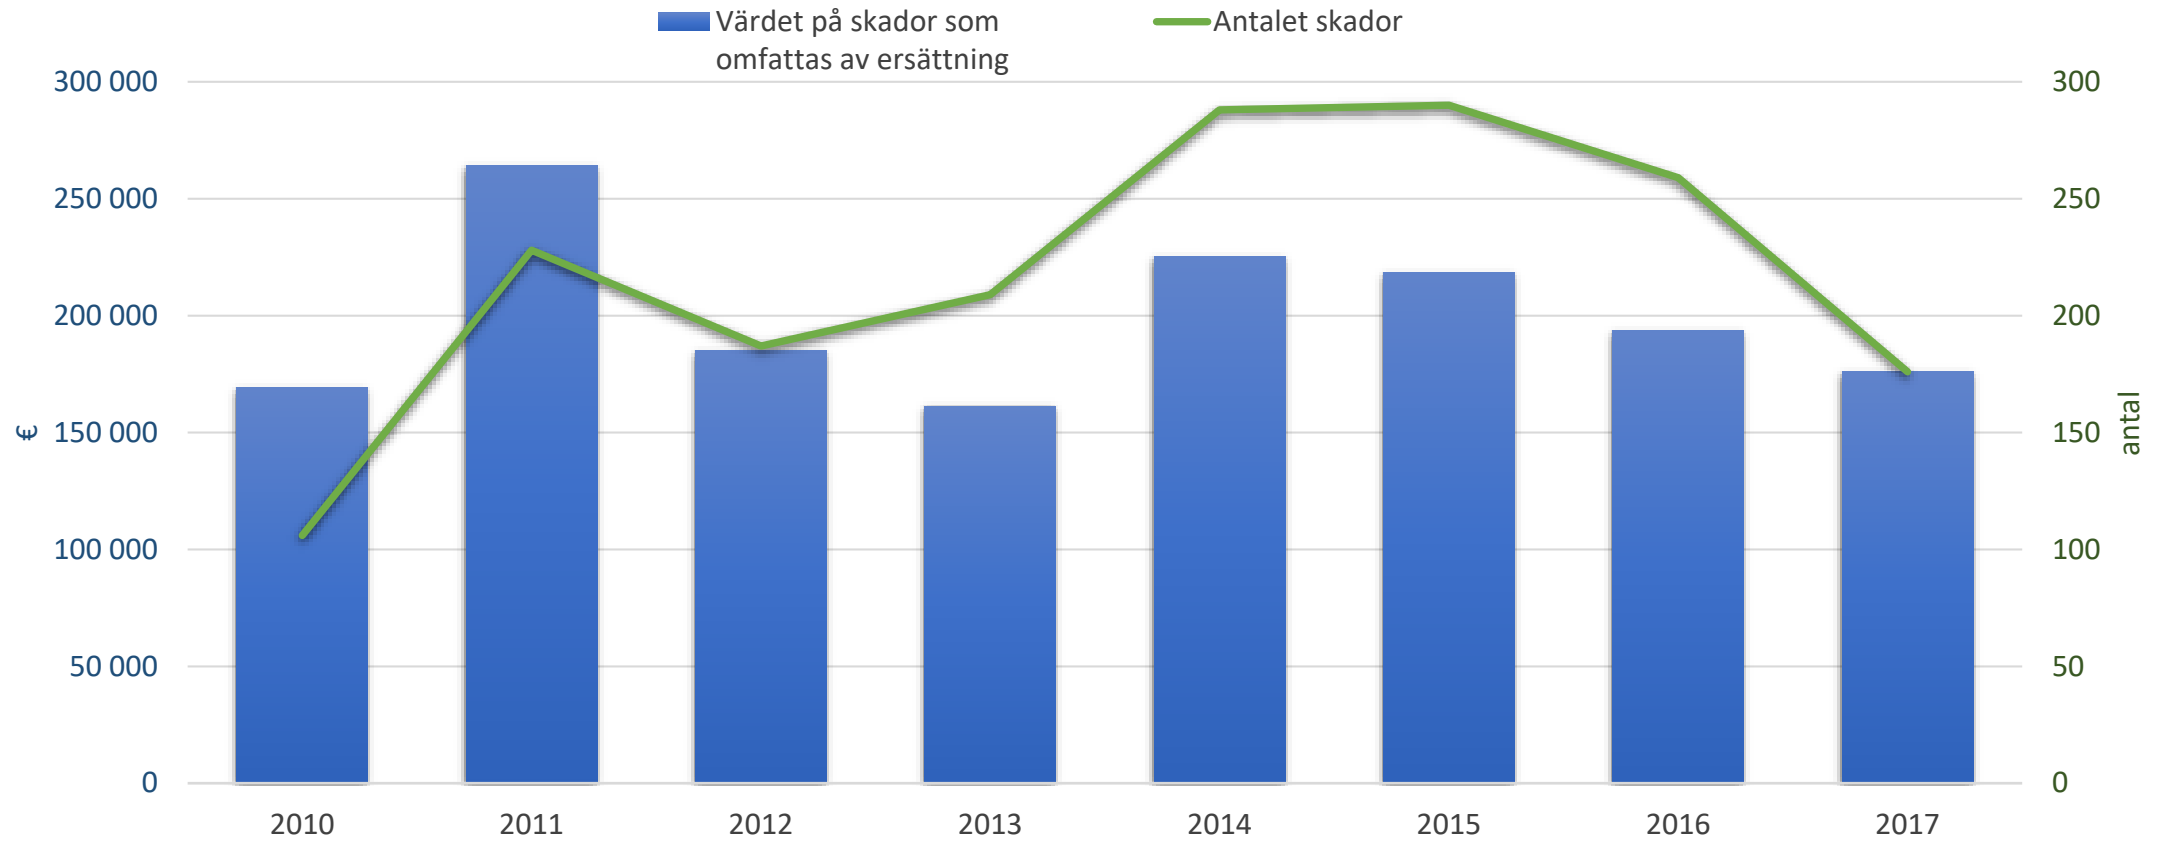

Skador på husdjur orsakade av brunbjörn