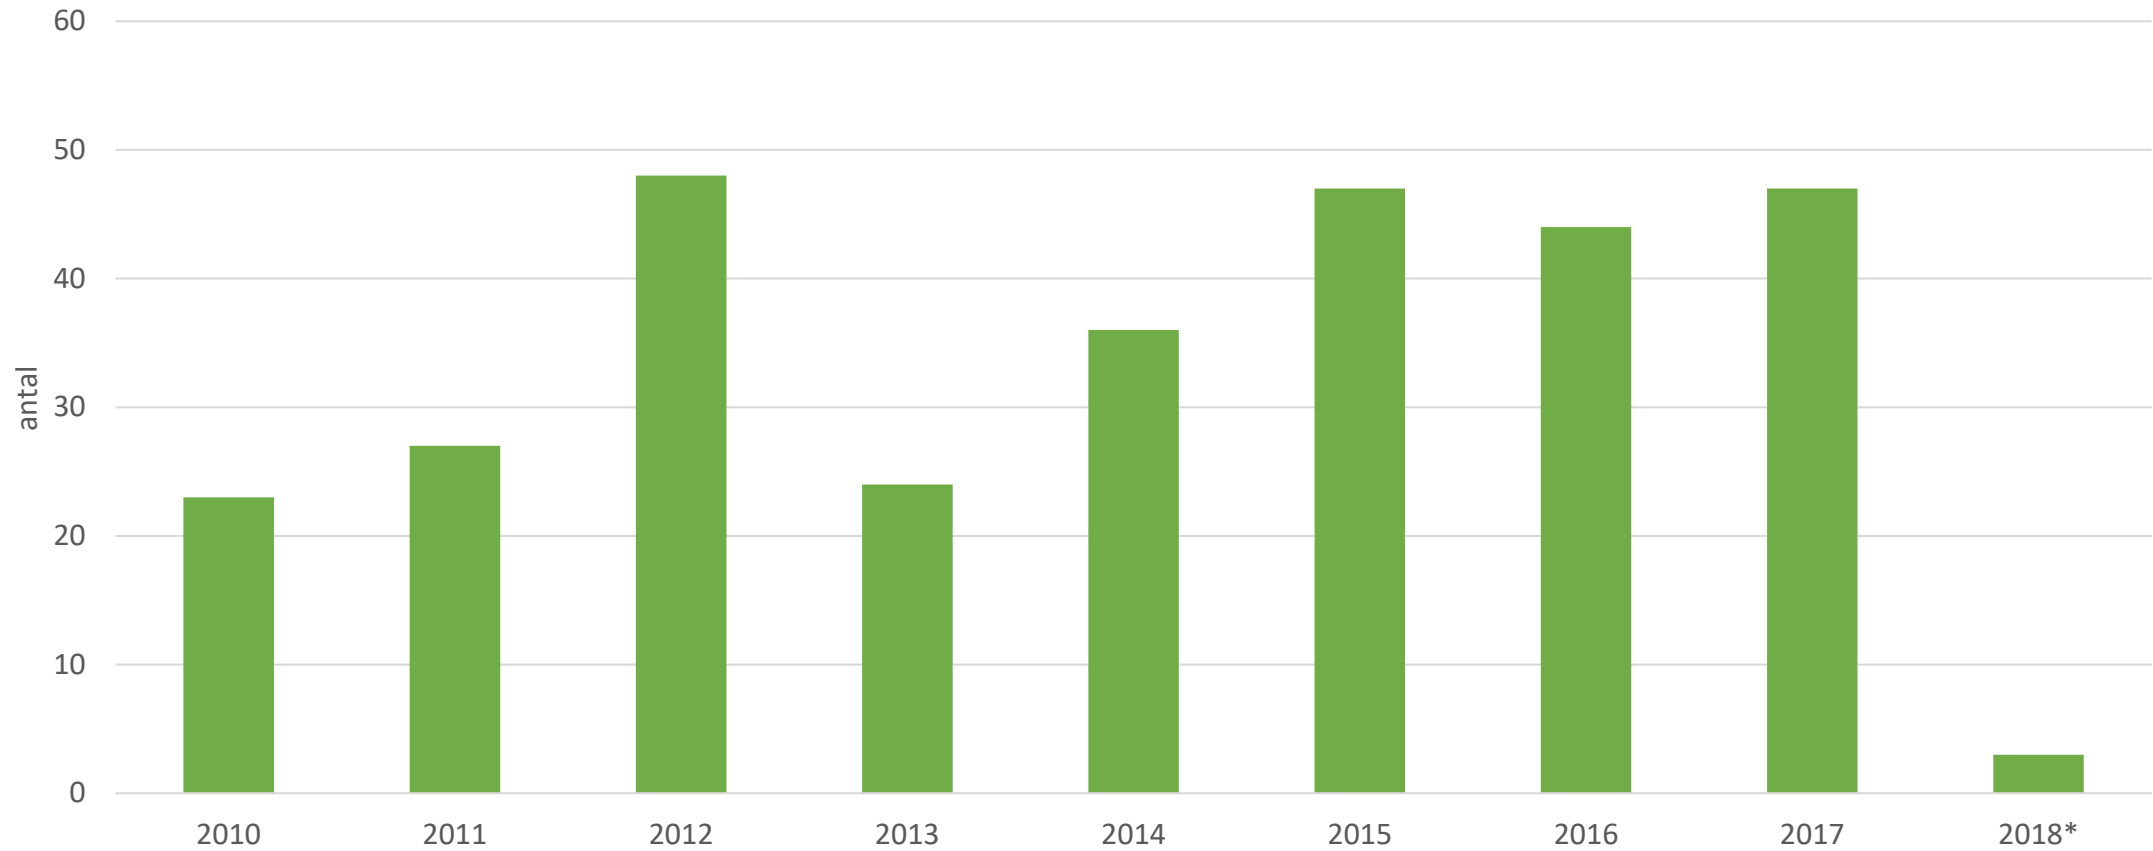

Antalet skador

Skador på hund orsakade av varg under 2010-talet enligt landskap

Skador på hund orsakade av varg 2010–2018 *(läget 12.6.2018)

Skador på hund orsakade av varg under 2010-talet enligt månad – skadorna koncentreras till hösten