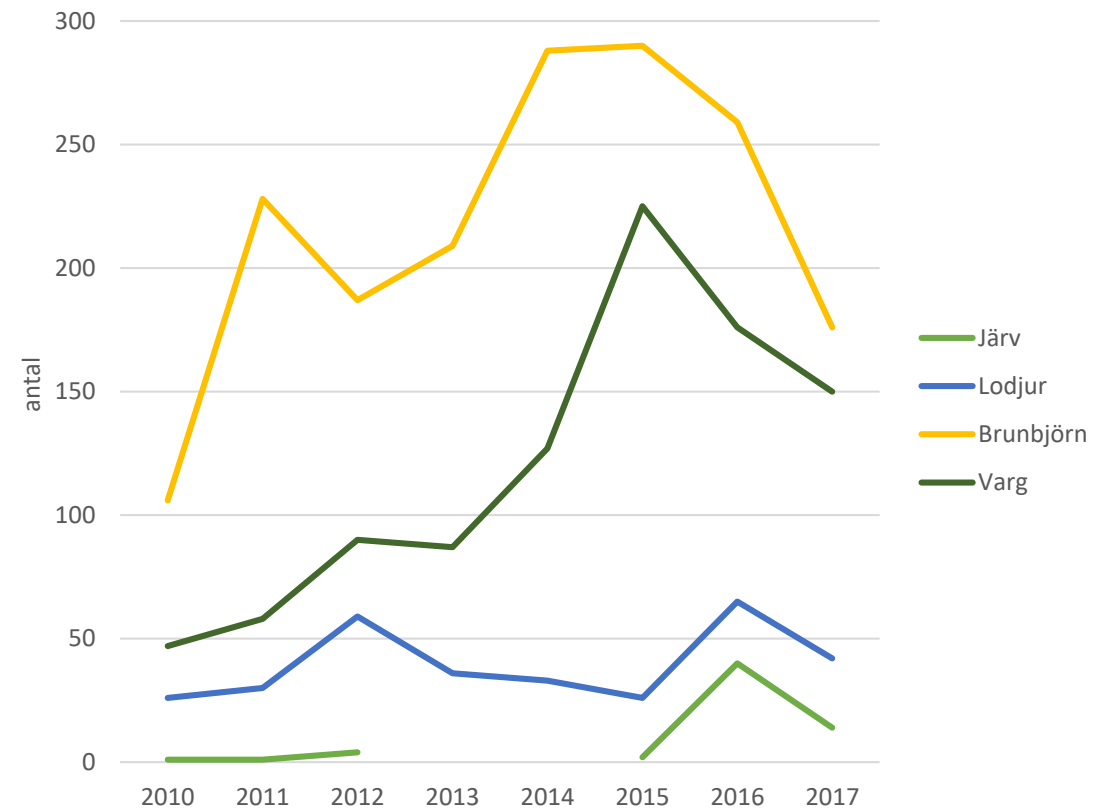

Skador på husdjur och jordbruket orsakade av stora rovdjur under 2010-talet

Skador på husdjur orsakade av stora rovdjur

Skador på husdjur enligt rovdjursart

Värdet på skador som omfattas av ersättning

Antalet skador

Skador på jordbruket orsakade av stora rovdjur

Skador på jordbruket enligt rovdjursart – huvudsakligen orsakade av brunbjörn

Värdet på skador som omfattas av ersättning

Antalet skador

Skador på husdjur orsakade av järv

Antalet skador

Skador på hund orsakade av varg under 2010-talet enligt landskap

Skador på hund orsakade av varg 2010–2018 *(läget 12.6.2018)

Skador på hund orsakade av varg under 2010-talet enligt månad – skadorna koncentreras till hösten