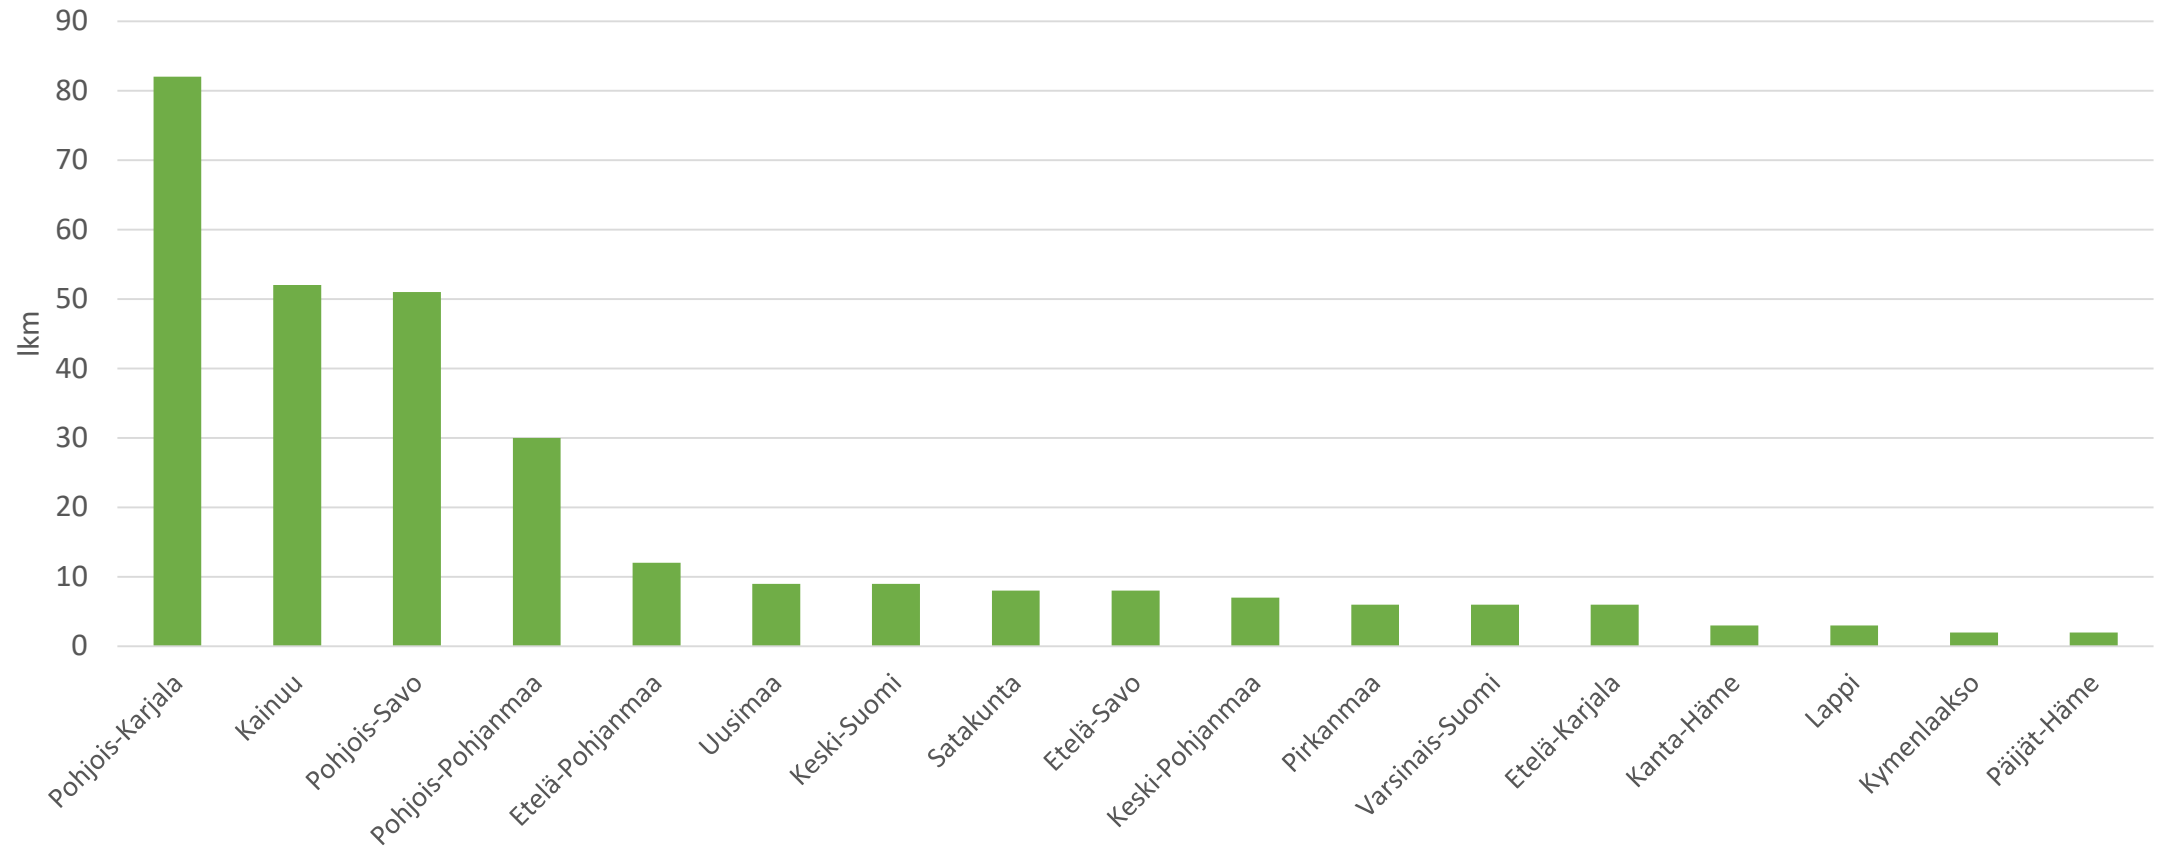

Susien 2010-luvulla koirille aiheuttamat vahingot maakunnittain