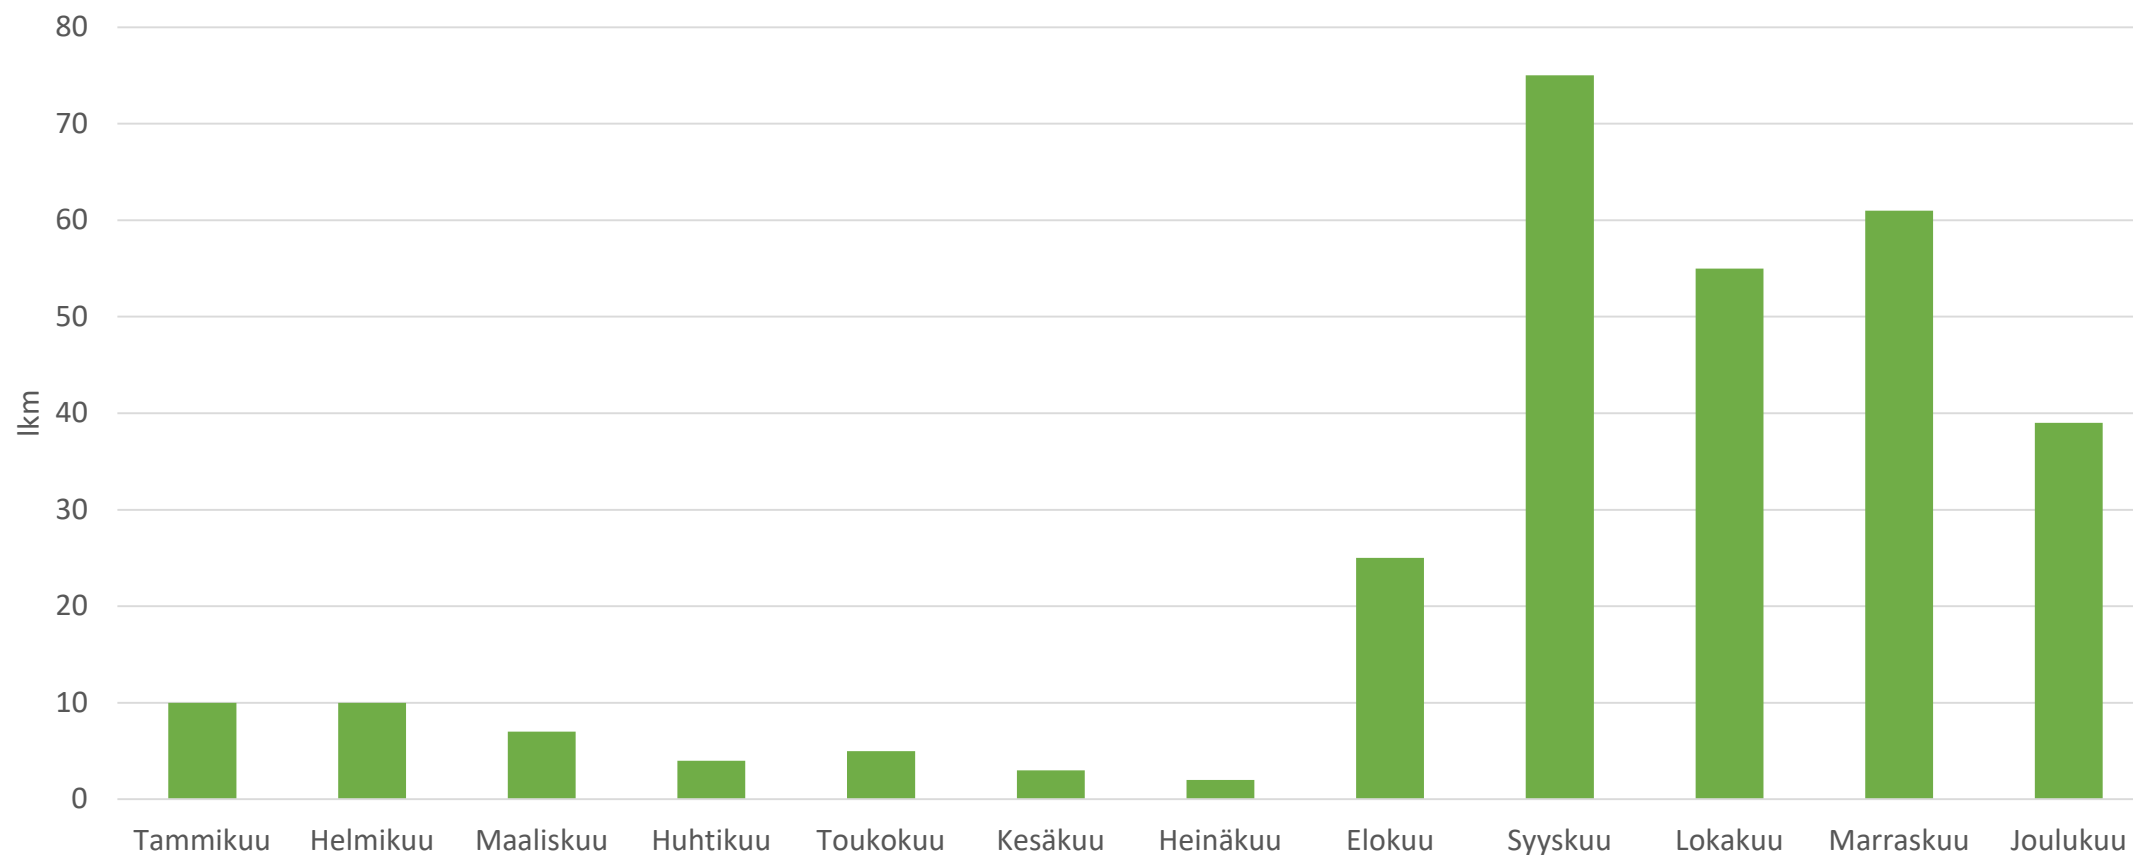

Susien 2010-luvulla koirille aiheuttamat vahingot kuukausittain – vahingot keskittyvät syksyyn