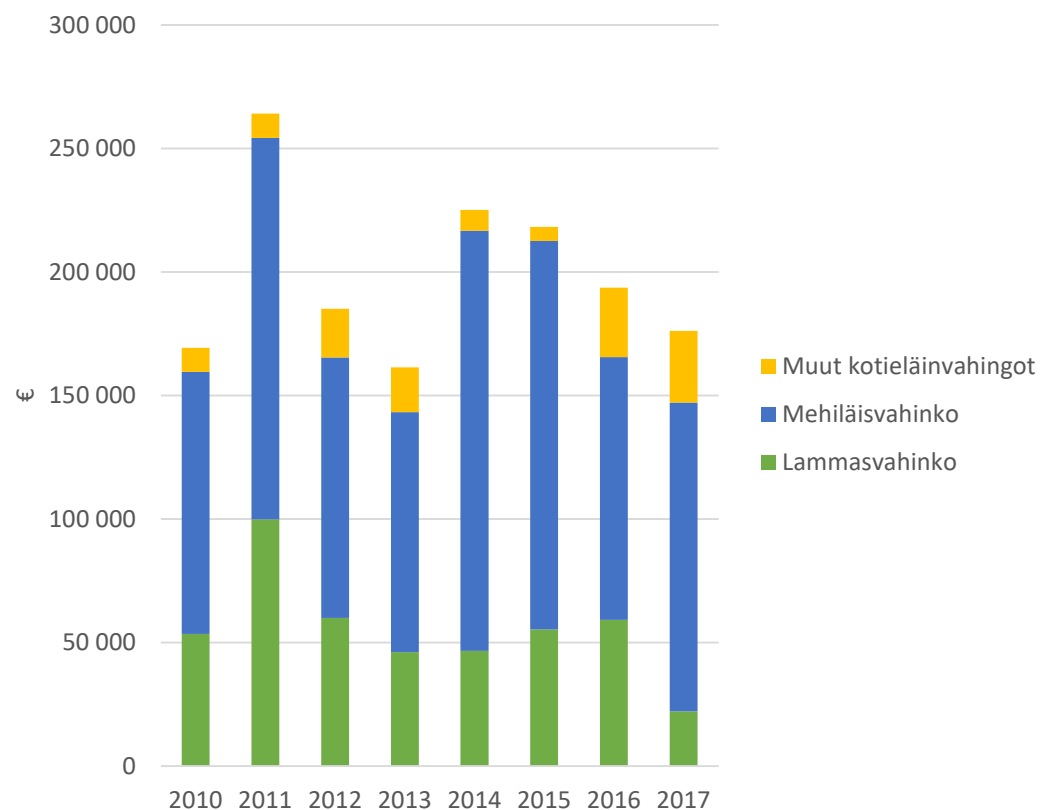

Karhun aiheuttamat kotieläinvahingot vahinkotyypeittäin – valtaosa lammas- ja mehiläisvahinkoja

Korvattavien vahinkojen arvo