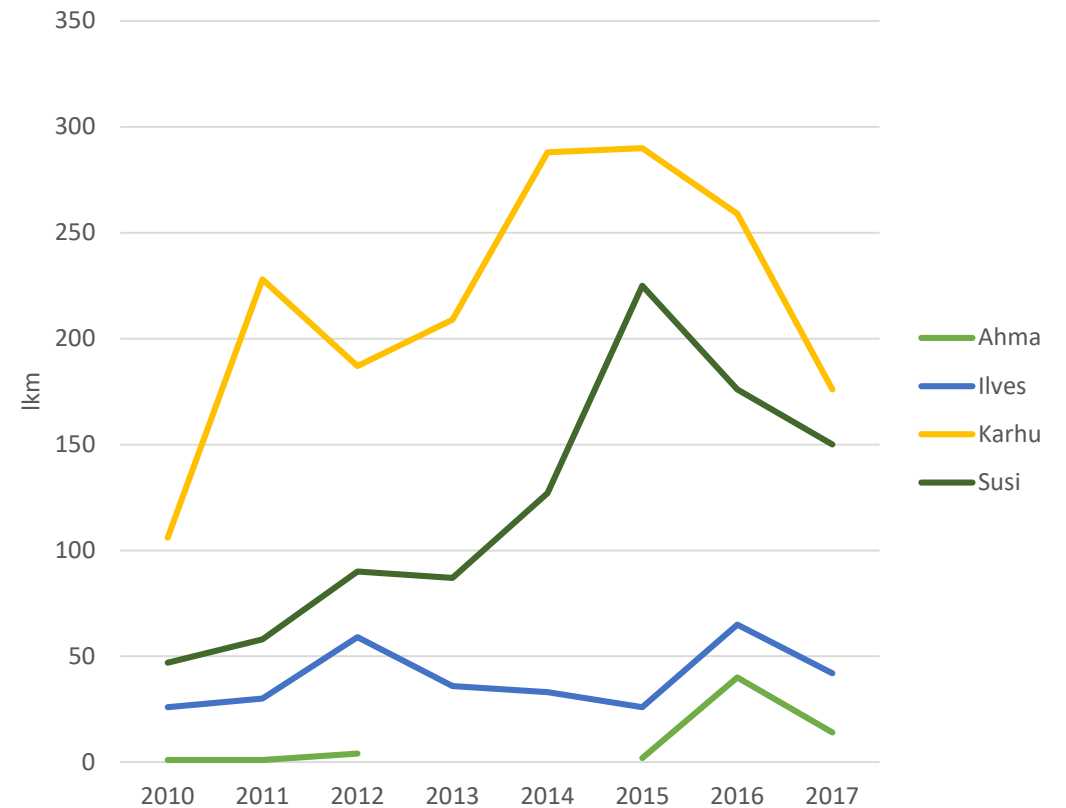

Suurpetojen aiheuttamat kotieläin- ja maatalousvahingot 2010-luvulla

Suurpetojen aiheuttamat kotieläinvahingot

Kotieläinvahingot petolajeittain eriteltyinä

Korvattavien vahinkojen arvo

Vahinkojen lukumäärä

Suurpetojen aiheuttamat maatalousvahingot

Maatalousvahingot petolajeittain eriteltyinä – pääosin karhun aiheuttamia

Ahman aiheuttamat kotieläinvahingot

Ilveksen aiheuttamat kotieläinvahingot

Karhun aiheuttamat maatalousvahingot