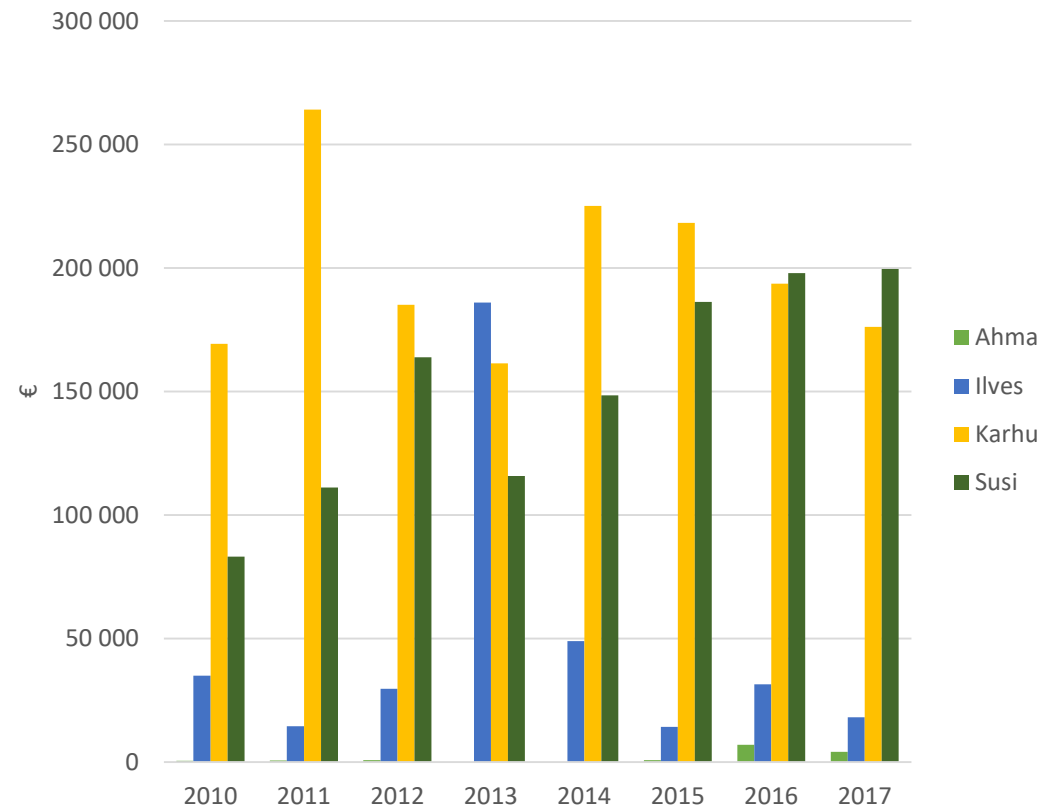

Suurpetojen aiheuttamat kotieläin- ja maatalousvahingot 2010-luvulla

Suurpetojen aiheuttamat kotieläinvahingot

Kotieläinvahingot petolajeittain eriteltyinä

Korvattavien vahinkojen arvo

Vahinkojen lukumäärä

Suurpetojen aiheuttamat maatalousvahingot

Maatalousvahingot petolajeittain eriteltyinä – pääosin karhun aiheuttamia

Ahman aiheuttamat kotieläinvahingot

Ilveksen aiheuttamat kotieläinvahingot

Karhun aiheuttamat maatalousvahingot