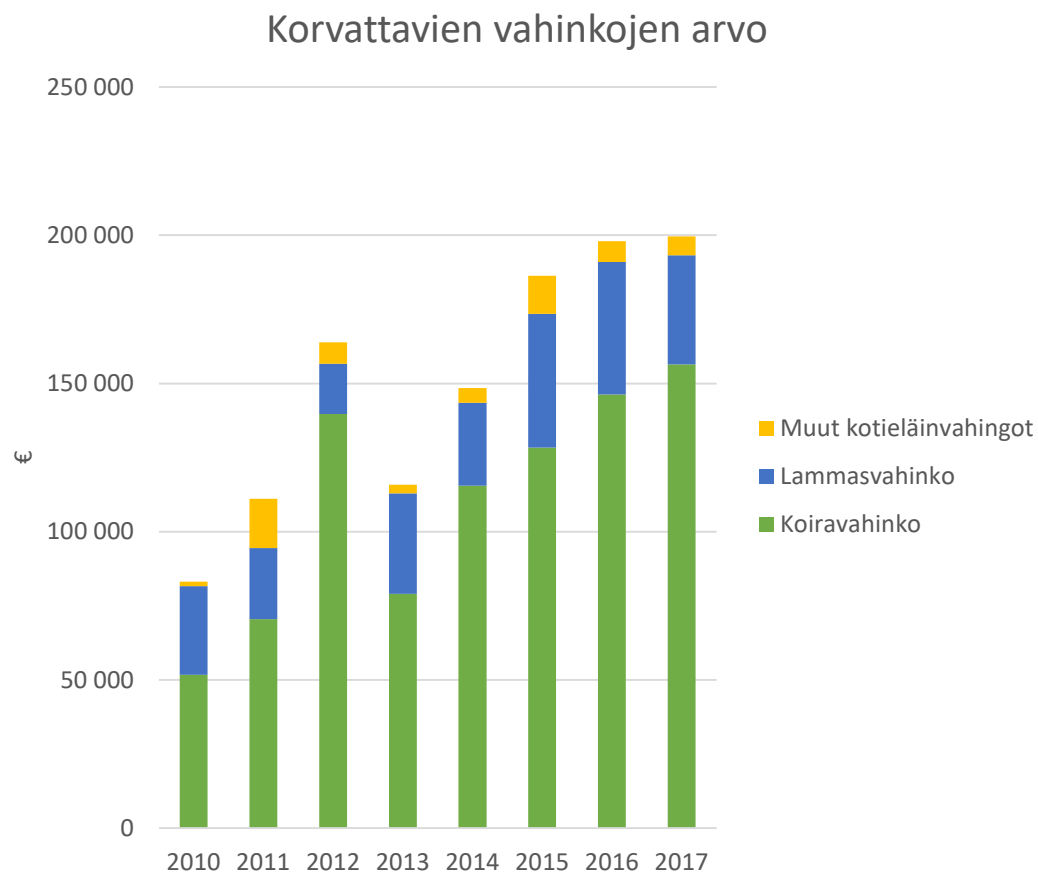

Suden aiheuttamat kotieläinvahingot vahinkotyypeittäin – valtaosa koira- ja lammasvahinkoja