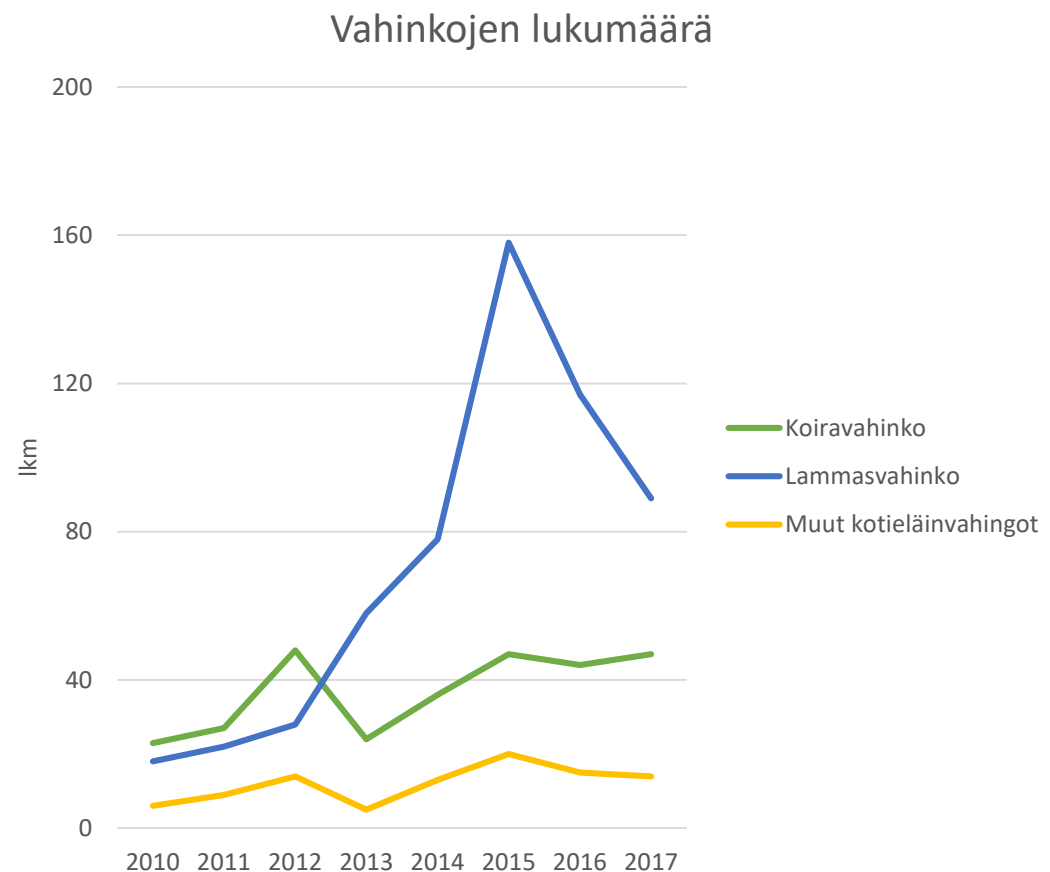

Suurpetojen aiheuttamat kotieläin- ja maatalousvahingot 2010-luvulla

Suurpetojen aiheuttamat kotieläinvahingot

Kotieläinvahingot petolajeittain eriteltyinä

Korvattavien vahinkojen arvo

Vahinkojen lukumäärä

Suurpetojen aiheuttamat maatalousvahingot

Maatalousvahingot petolajeittain eriteltyinä – pääosin karhun aiheuttamia

Ahman aiheuttamat kotieläinvahingot

Ilveksen aiheuttamat kotieläinvahingot

Karhun aiheuttamat maatalousvahingot

Karhun aiheuttamat kotieläinvahingot

Karhun aiheuttamat kotieläinvahingot vahinkotyypeittäin – valtaosa lammas- ja mehiläisvahinkoja

Korvattavien vahinkojen arvo

Vahinkojen lukumäärä

Suden aiheuttamat kotieläinvahingot

Suden aiheuttamat kotieläinvahingot vahinkotyypeittäin – valtaosa koira- ja lammasvahinkoja

Susien 2010-luvulla koirille aiheuttamat vahingot maakunnittain

Susien koirille aiheuttamat vahingot vuosina 2010-2018 ^{*(tilanne 12.6.2018)}