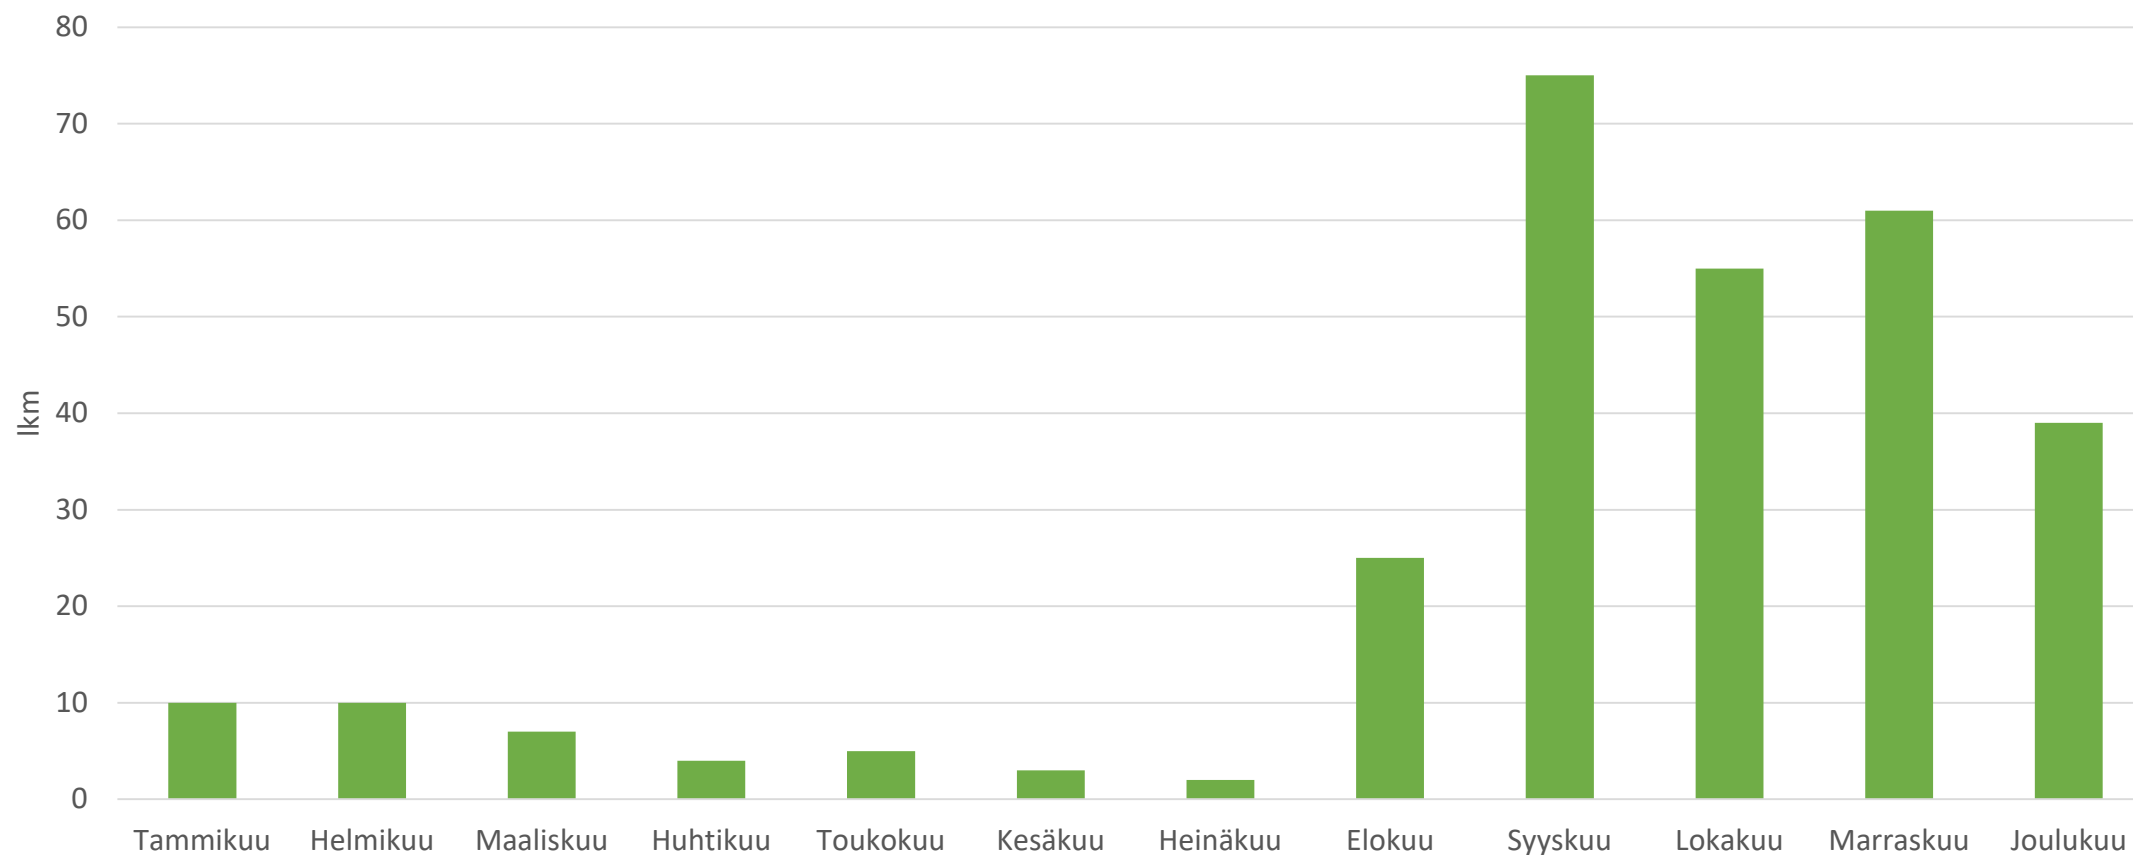

Suden aiheuttamat kotieläinvahingot vahinkotyypeittäin – valtaosa koira- ja lammasvahinkoja

Susien 2010-luvulla koirille aiheuttamat vahingot maakunnittain

Susien koirille aiheuttamat vahingot vuosina 2010-2018 ^{*(tilanne 12.6.2018)}

Susien 2010-luvulla koirille aiheuttamat vahingot kuukausittain – vahingot keskittyvät syksyyn

MAA- JA METSÄTALOUSMINISTERIÖ