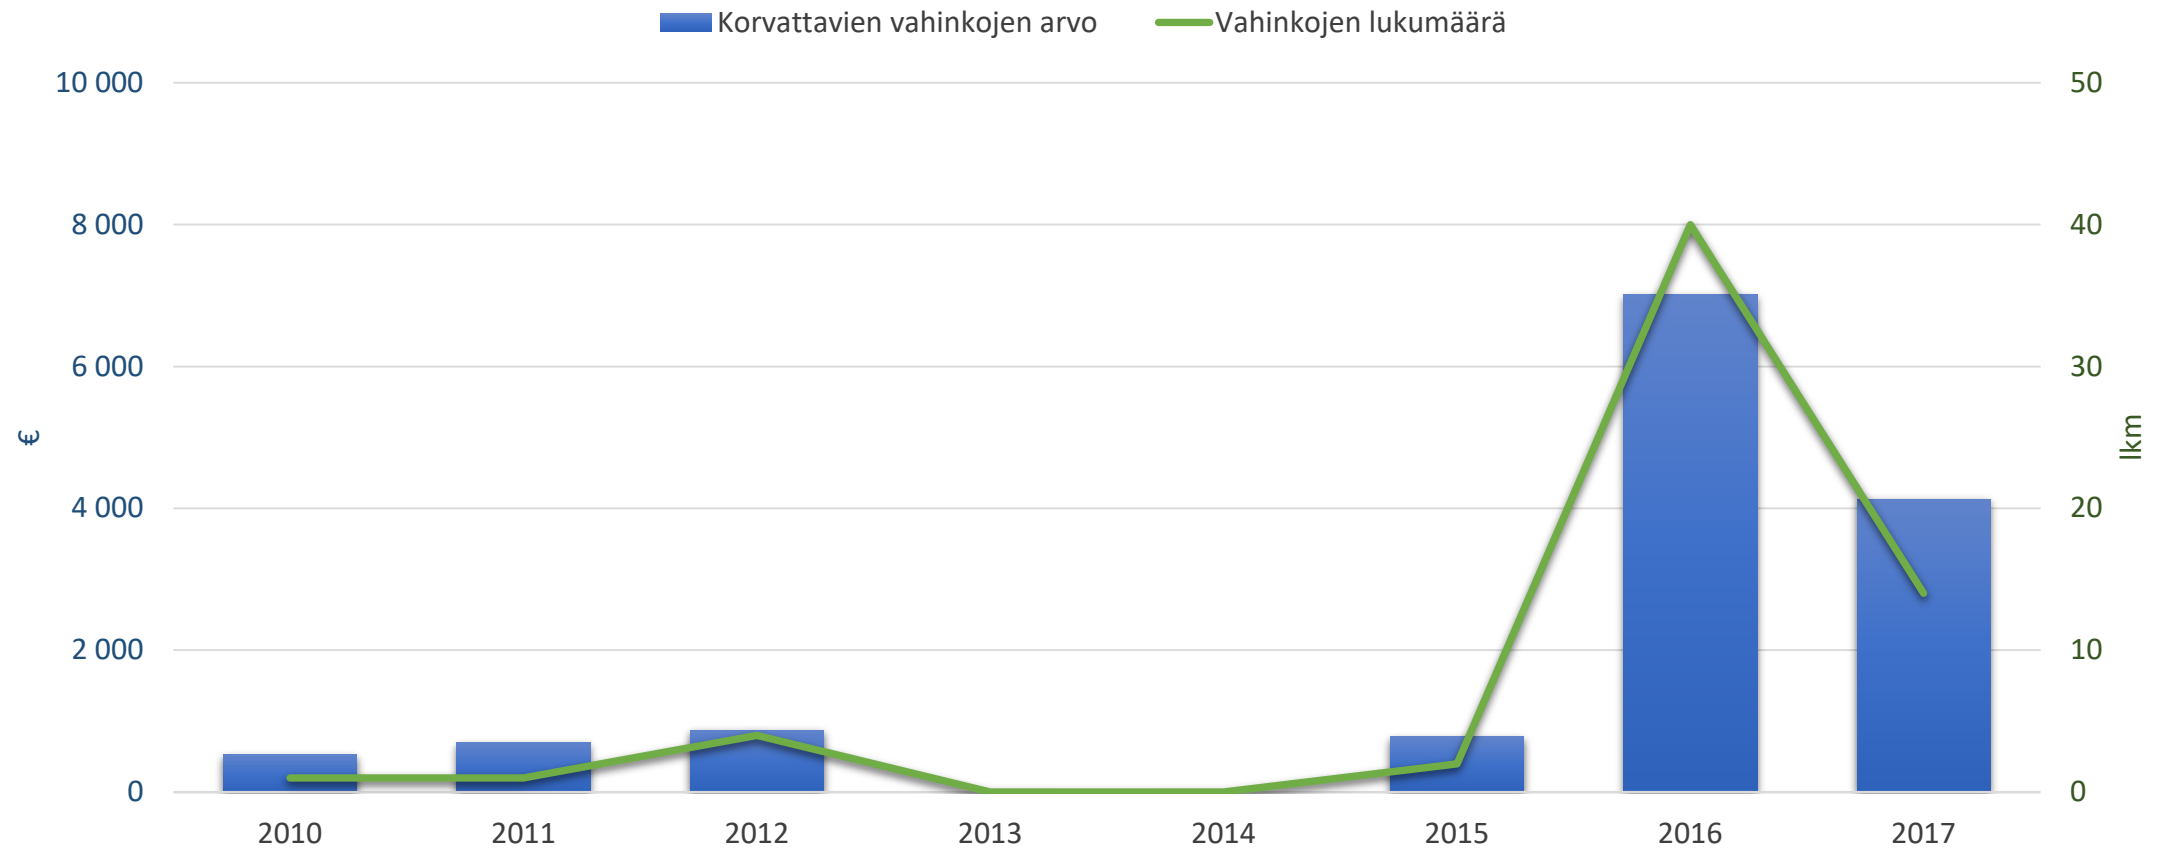

Suurpetojen aiheuttamat kotieläin- ja maatalousvahingot 2010-luvulla

Suurpetojen aiheuttamat kotieläinvahingot

Kotieläinvahingot petolajeittain eriteltyinä

Korvattavien vahinkojen arvo

Vahinkojen lukumäärä

Suurpetojen aiheuttamat maatalousvahingot

Maatalousvahingot petolajeittain eriteltyinä – pääosin karhun aiheuttamia

Ahman aiheuttamat kotieläinvahingot

Ilveksen aiheuttamat kotieläinvahingot

Karhun aiheuttamat maatalousvahingot