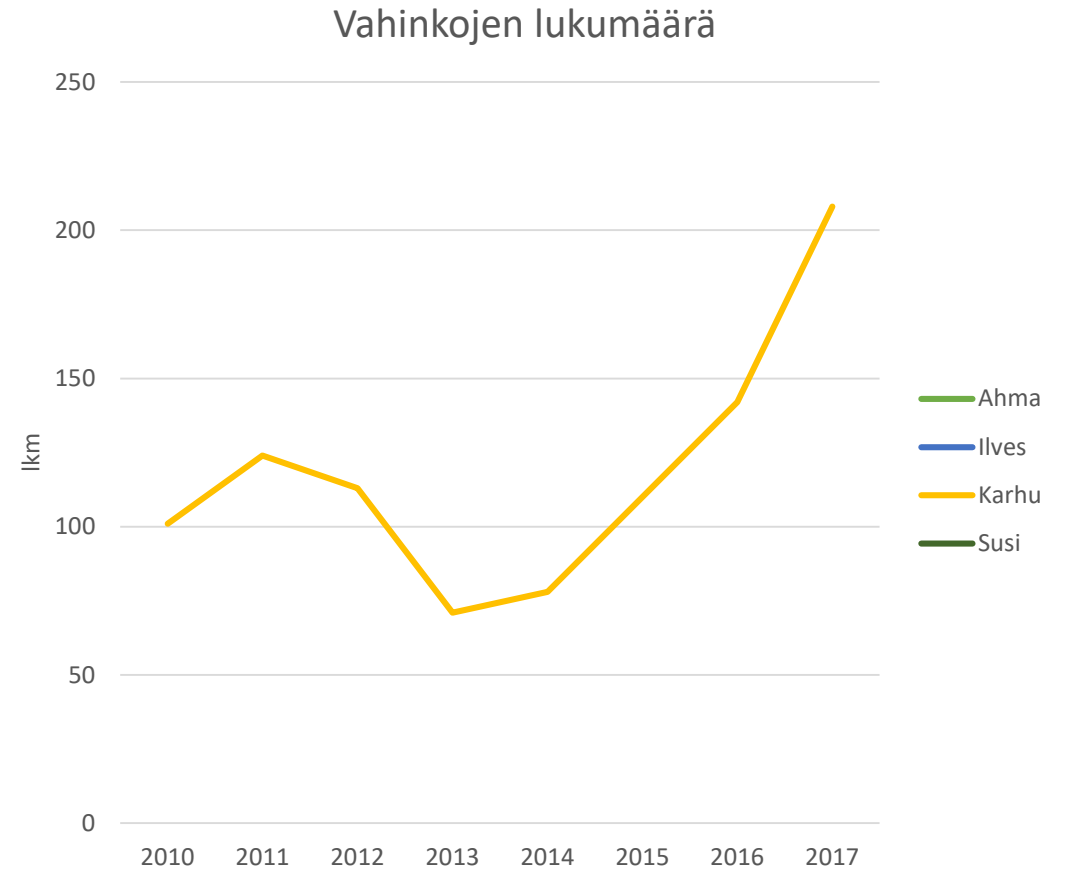

Suurpetojen aiheuttamat kotieläin- ja maatalousvahingot 2010-luvulla

Suurpetojen aiheuttamat kotieläinvahingot

Kotieläinvahingot petolajeittain eriteltyinä

Korvattavien vahinkojen arvo

Vahinkojen lukumäärä

Suurpetojen aiheuttamat maatalousvahingot

Maatalousvahingot petolajeittain eriteltyinä – pääosin karhun aiheuttamia

Ahman aiheuttamat kotieläinvahingot

Ilveksen aiheuttamat kotieläinvahingot

Karhun aiheuttamat maatalousvahingot