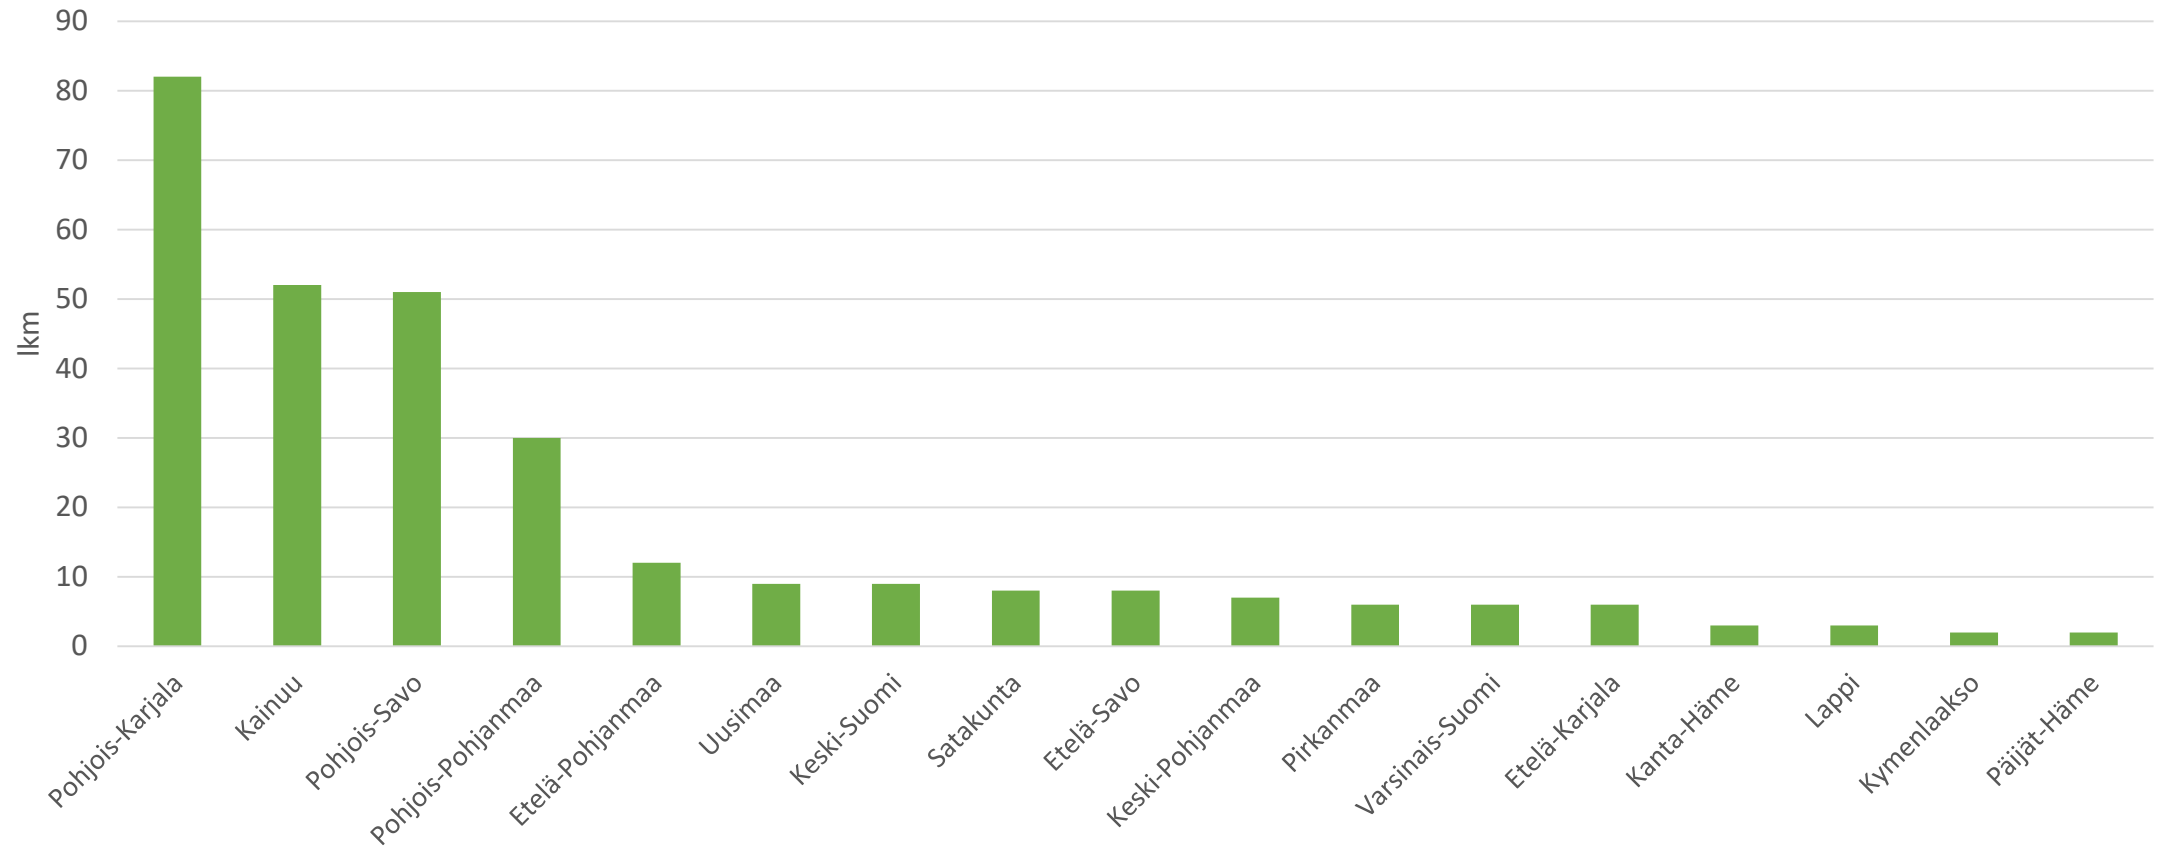

Suurpetojen aiheuttamat kotieläin- ja maatalousvahingot 2010-luvulla

Suurpetojen aiheuttamat kotieläinvahingot

Kotieläinvahingot petolajeittain eriteltyinä

Korvattavien vahinkojen arvo

Vahinkojen lukumäärä

Suurpetojen aiheuttamat maatalousvahingot

Maatalousvahingot petolajeittain eriteltyinä – pääosin karhun aiheuttamia

Ahman aiheuttamat kotieläinvahingot

Ilveksen aiheuttamat kotieläinvahingot

Karhun aiheuttamat maatalousvahingot

Karhun aiheuttamat kotieläinvahingot

Karhun aiheuttamat kotieläinvahingot vahinkotyypeittäin – valtaosa lammas- ja mehiläisvahinkoja

Korvattavien vahinkojen arvo

Vahinkojen lukumäärä

Suden aiheuttamat kotieläinvahingot

Suden aiheuttamat kotieläinvahingot vahinkotyypeittäin – valtaosa koira- ja lammasvahinkoja

Susien 2010-luvulla koirille aiheuttamat vahingot maakunnittain

Susien koirille aiheuttamat vahingot vuosina 2010-2018 ^{*(tilanne 12.6.2018)}