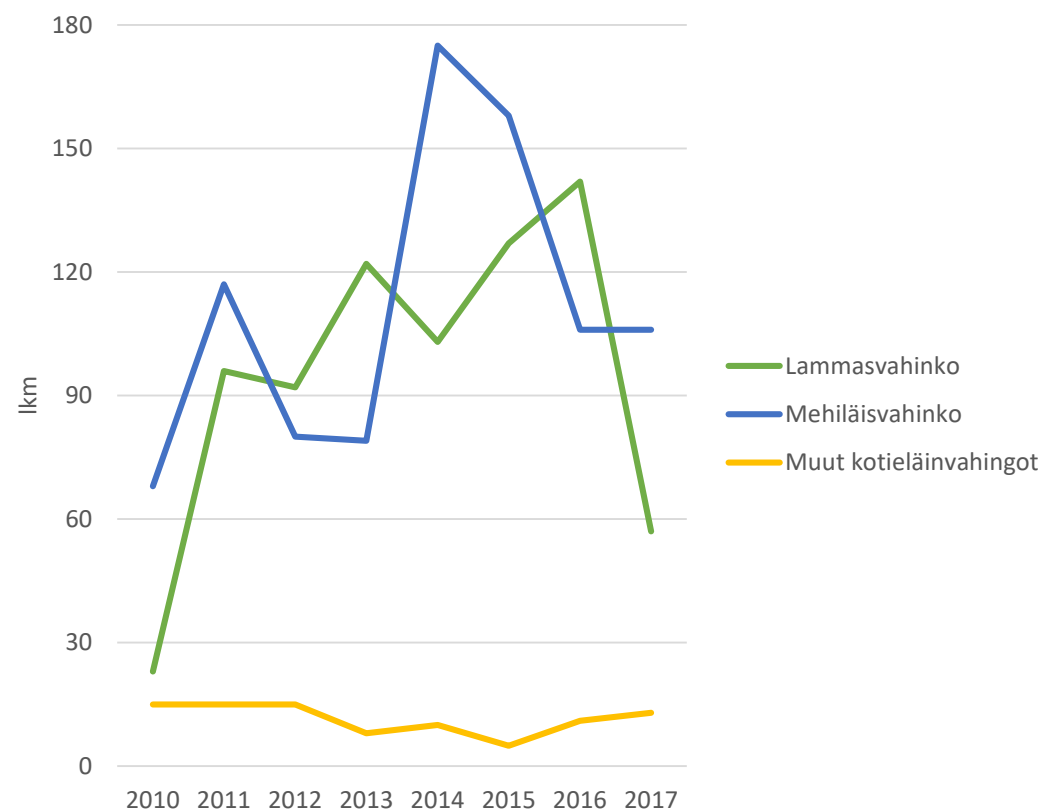

Suurpetojen aiheuttamat kotieläin- ja maatalousvahingot 2010-luvulla

Suurpetojen aiheuttamat kotieläinvahingot

Kotieläinvahingot petolajeittain eriteltyinä

Korvattavien vahinkojen arvo

Vahinkojen lukumäärä

Suurpetojen aiheuttamat maatalousvahingot

Maatalousvahingot petolajeittain eriteltyinä – pääosin karhun aiheuttamia

Ahman aiheuttamat kotieläinvahingot

Ilveksen aiheuttamat kotieläinvahingot

Karhun aiheuttamat maatalousvahingot

Karhun aiheuttamat kotieläinvahingot

Karhun aiheuttamat kotieläinvahingot vahinkotyypeittäin – valtaosa lammas- ja mehiläisvahinkoja

Korvattavien vahinkojen arvo

Vahinkojen lukumäärä

Suden aiheuttamat kotieläinvahingot

Suden aiheuttamat kotieläinvahingot vahinkotyypeittäin – valtaosa koira- ja lammasvahinkoja

Susien 2010-luvulla koirille aiheuttamat vahingot maakunnittain

Susien koirille aiheuttamat vahingot vuosina 2010-2018 ^{*(tilanne 12.6.2018)}