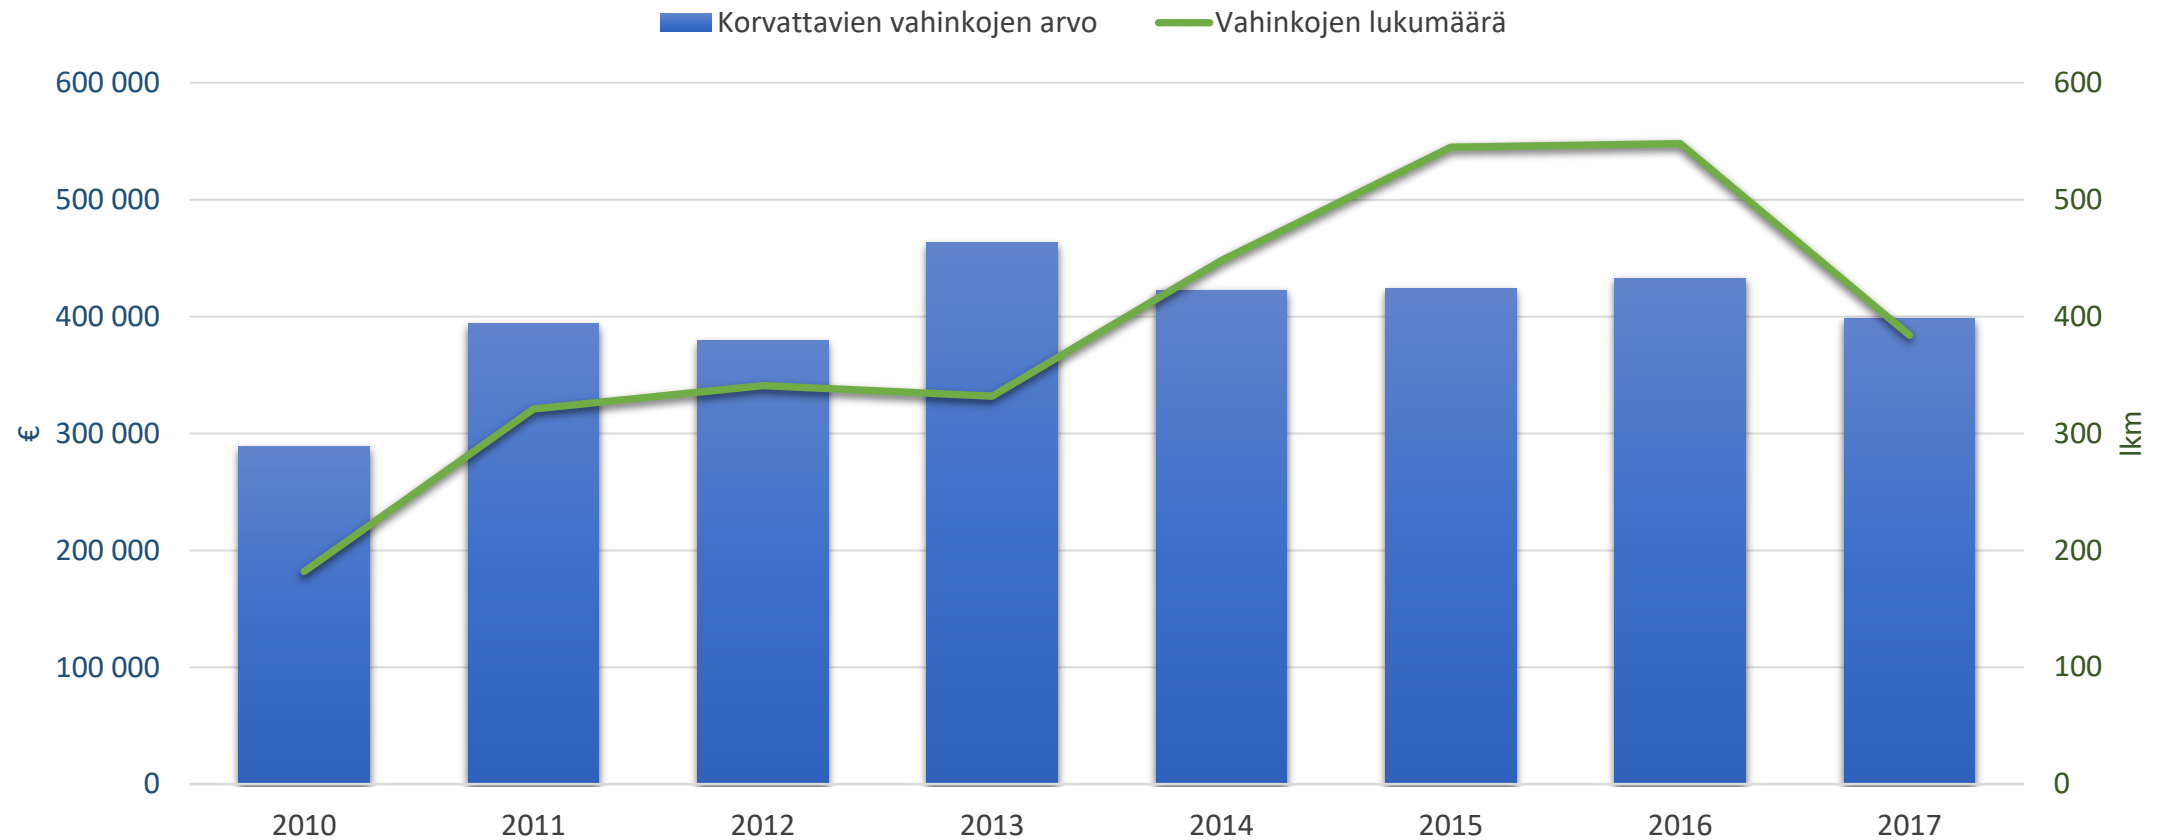

Suurpetojen aiheuttamat kotieläin- ja maatalousvahingot 2010-luvulla

Suurpetojen aiheuttamat kotieläinvahingot

Kotieläinvahingot petolajeittain eriteltyinä

Korvattavien vahinkojen arvo

Vahinkojen lukumäärä

Suurpetojen aiheuttamat maatalousvahingot

Maatalousvahingot petolajeittain eriteltyinä – pääosin karhun aiheuttamia

Ahman aiheuttamat kotieläinvahingot

Ilveksen aiheuttamat kotieläinvahingot

Karhun aiheuttamat maatalousvahingot