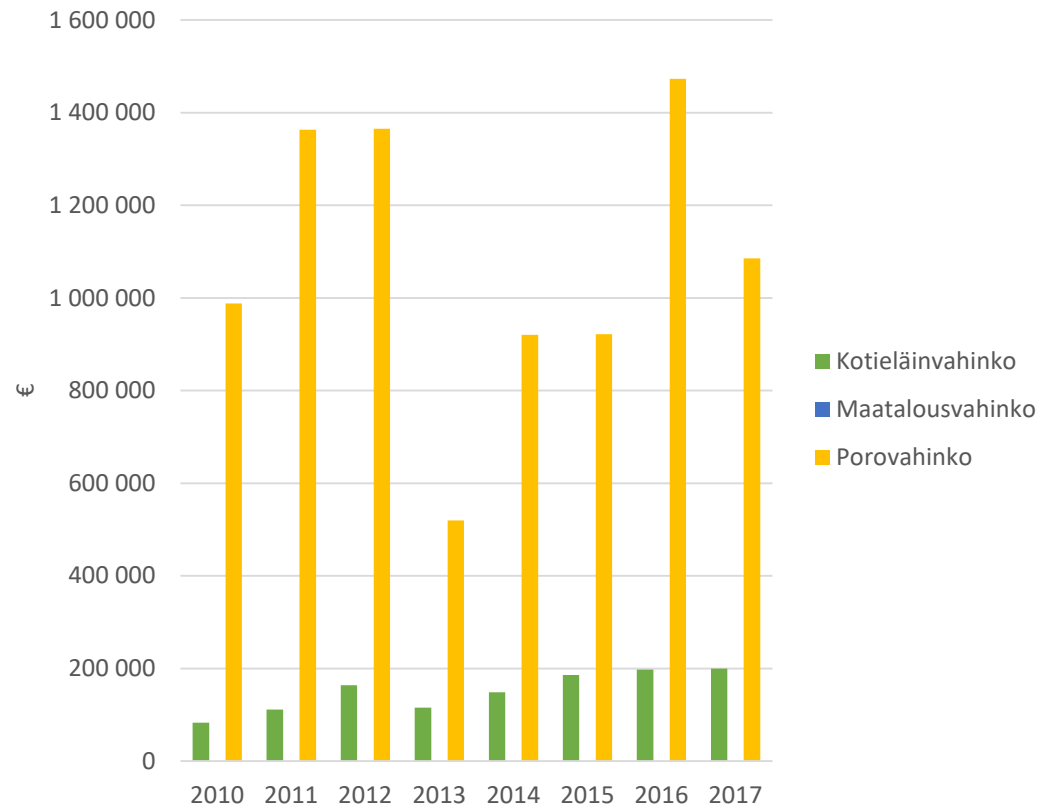

Skador orsakade av varg enligt typ av skada

Korvattavien vahinkojen arvo