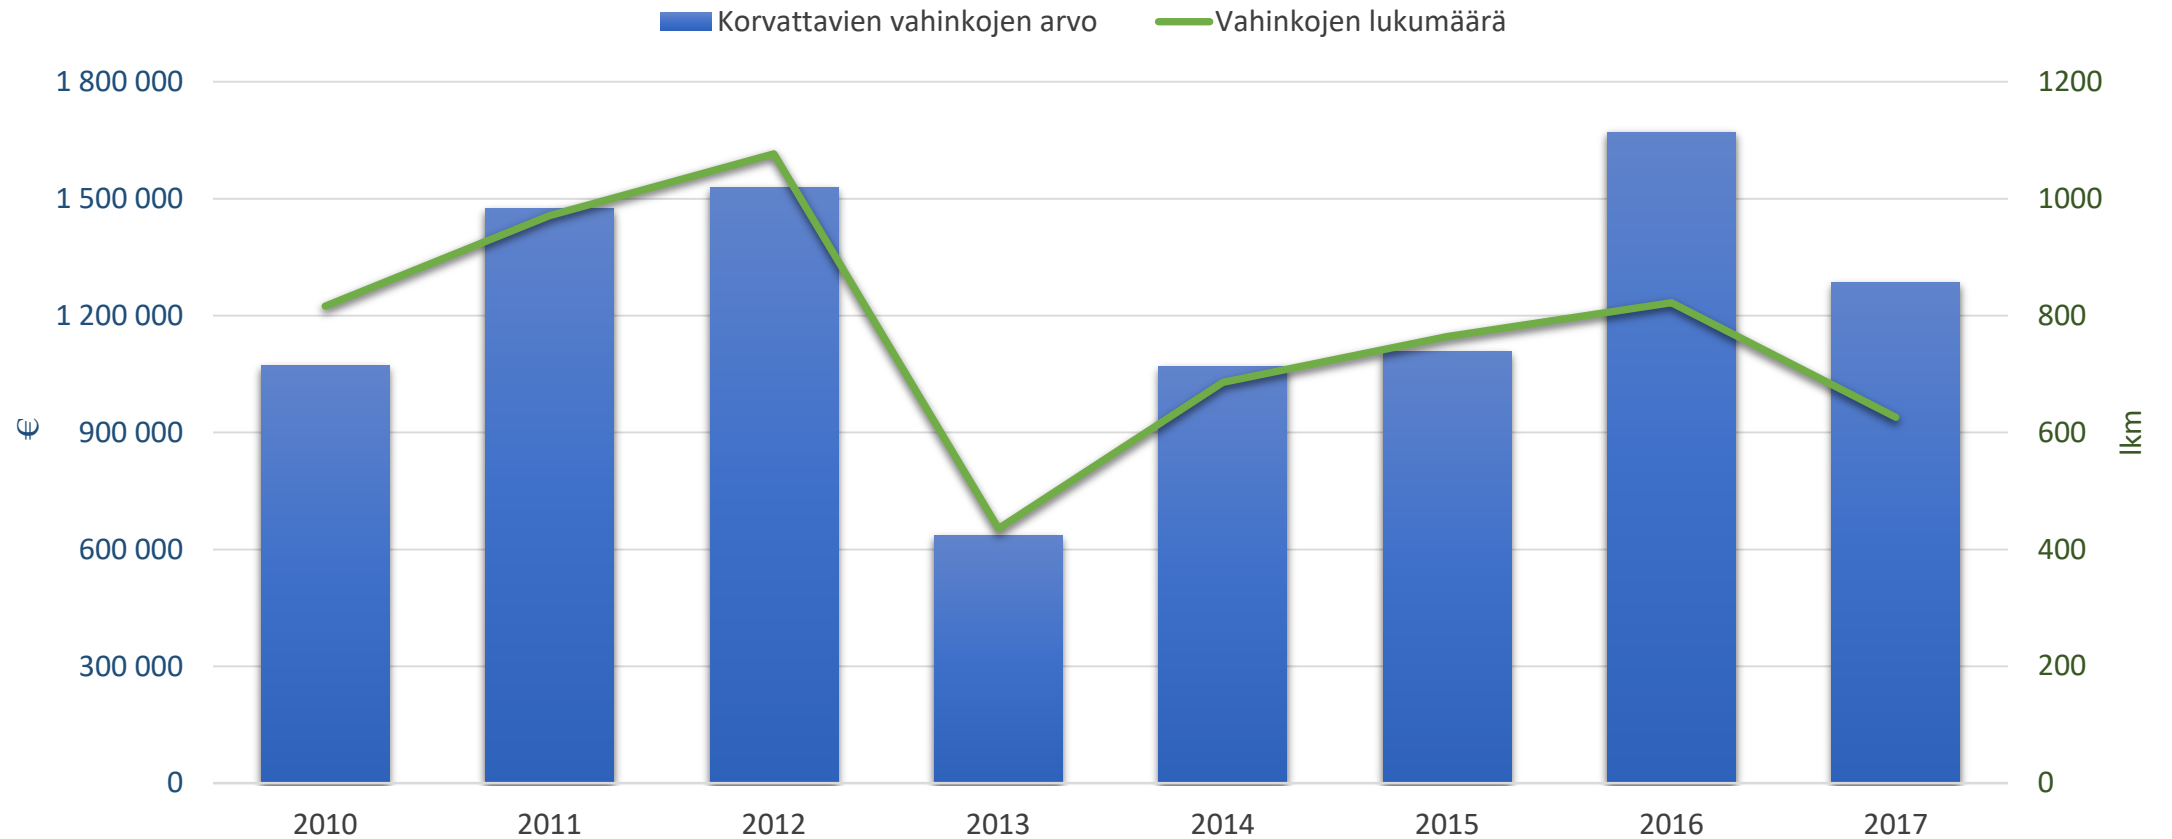

Skador orsakade av varg