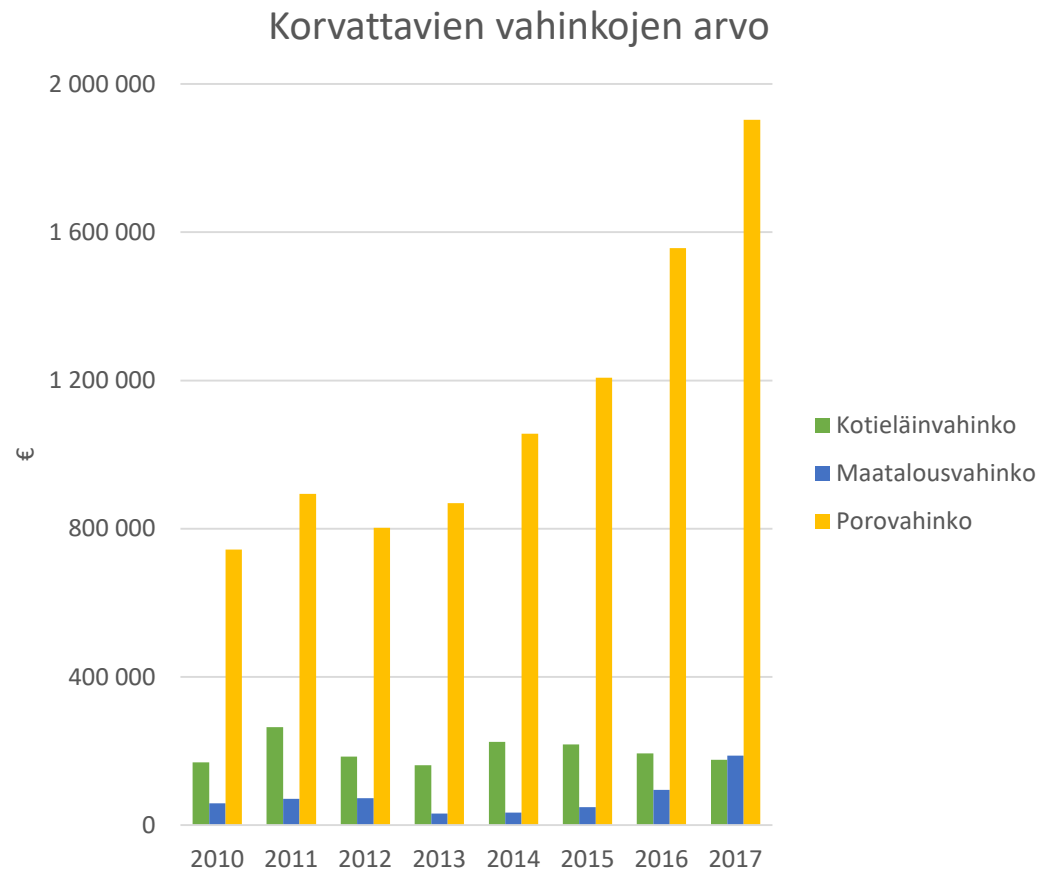

Skador orsakade av brunbjörn enligt typ av skada – antalet skador på jordbruket och ren ökar