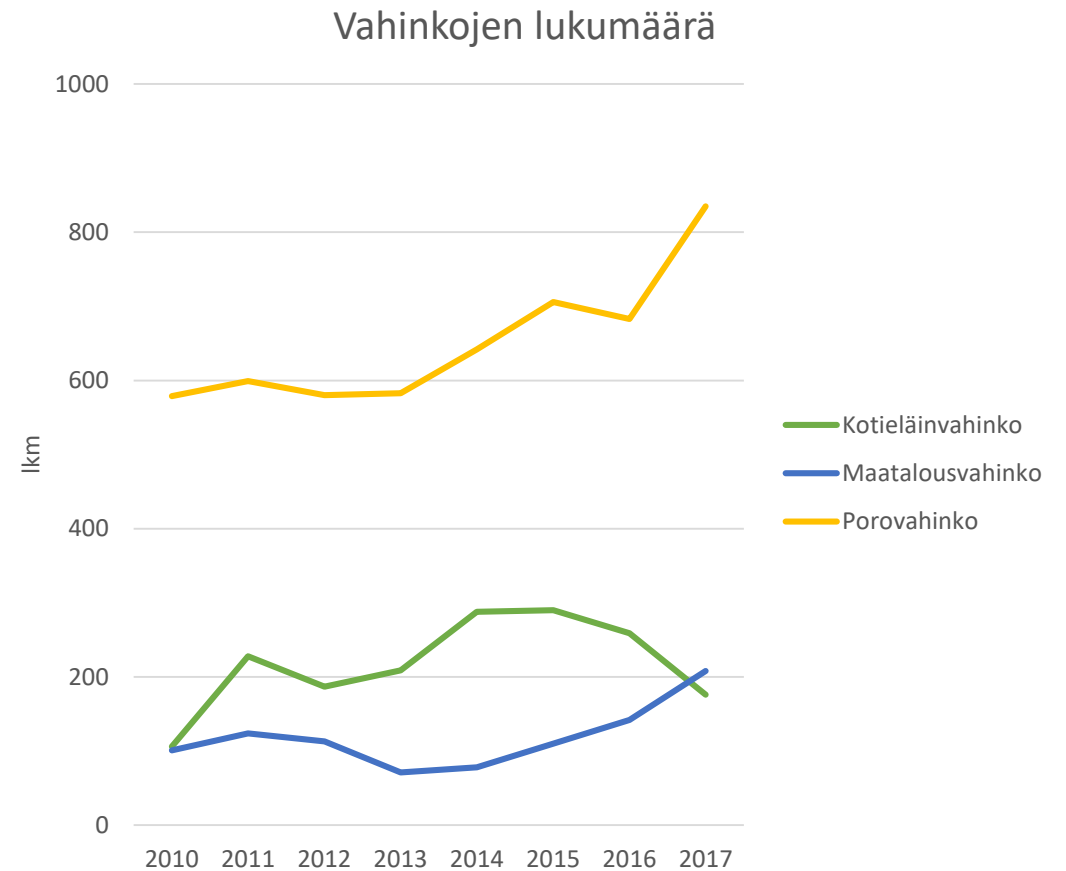

Skador orsakade av brunbjörn enligt typ av skada – antalet skador på jordbruket och ren ökar