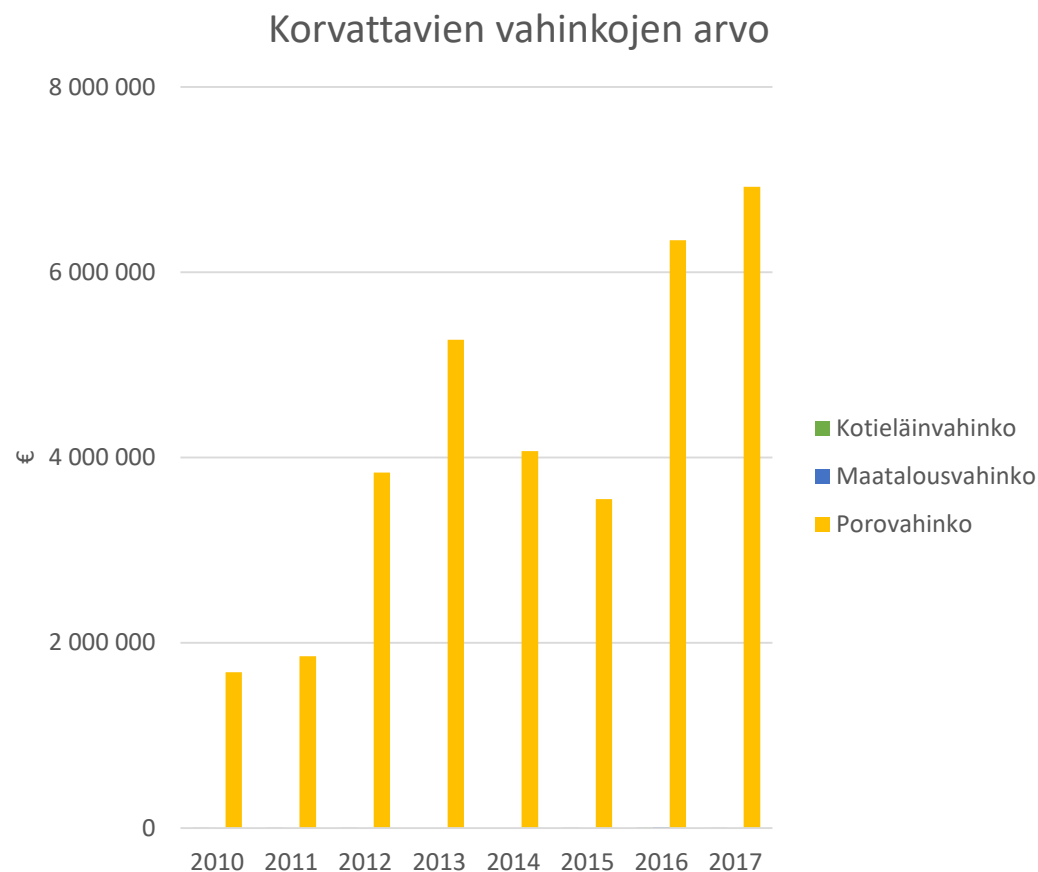

Suurpetojen aiheuttamat kotieläin-, maatalous- ja porovahingot 2010-luvulla

Suurpetojen aiheuttamat vahingot (kotieläin-, maatalous- ja porovahingot) vuosina 2010-2017

Suurpetovahingot vahinkoluokittain

Suurpetovahingot petolajeittain

Korvattavien vahinkojen arvo

Vahinkojen lukumäärä

Ahman aiheuttamat suurpetovahingot

Ahman aiheuttamat vahingot vahinkoluokittain – vahingot kohdistuvat pääasiassa poroihin

Ilveksen aiheuttamat suurpetovahingot

Ilveksen aiheuttamat vahingot vahinkoluokittain – vahingot kohdistuvat kotieläimiin ja poroihin

Ilveksen aiheuttamat vahingot suhteessa kannan kehitykseen ^{*(tilanne 12.6.2018)}