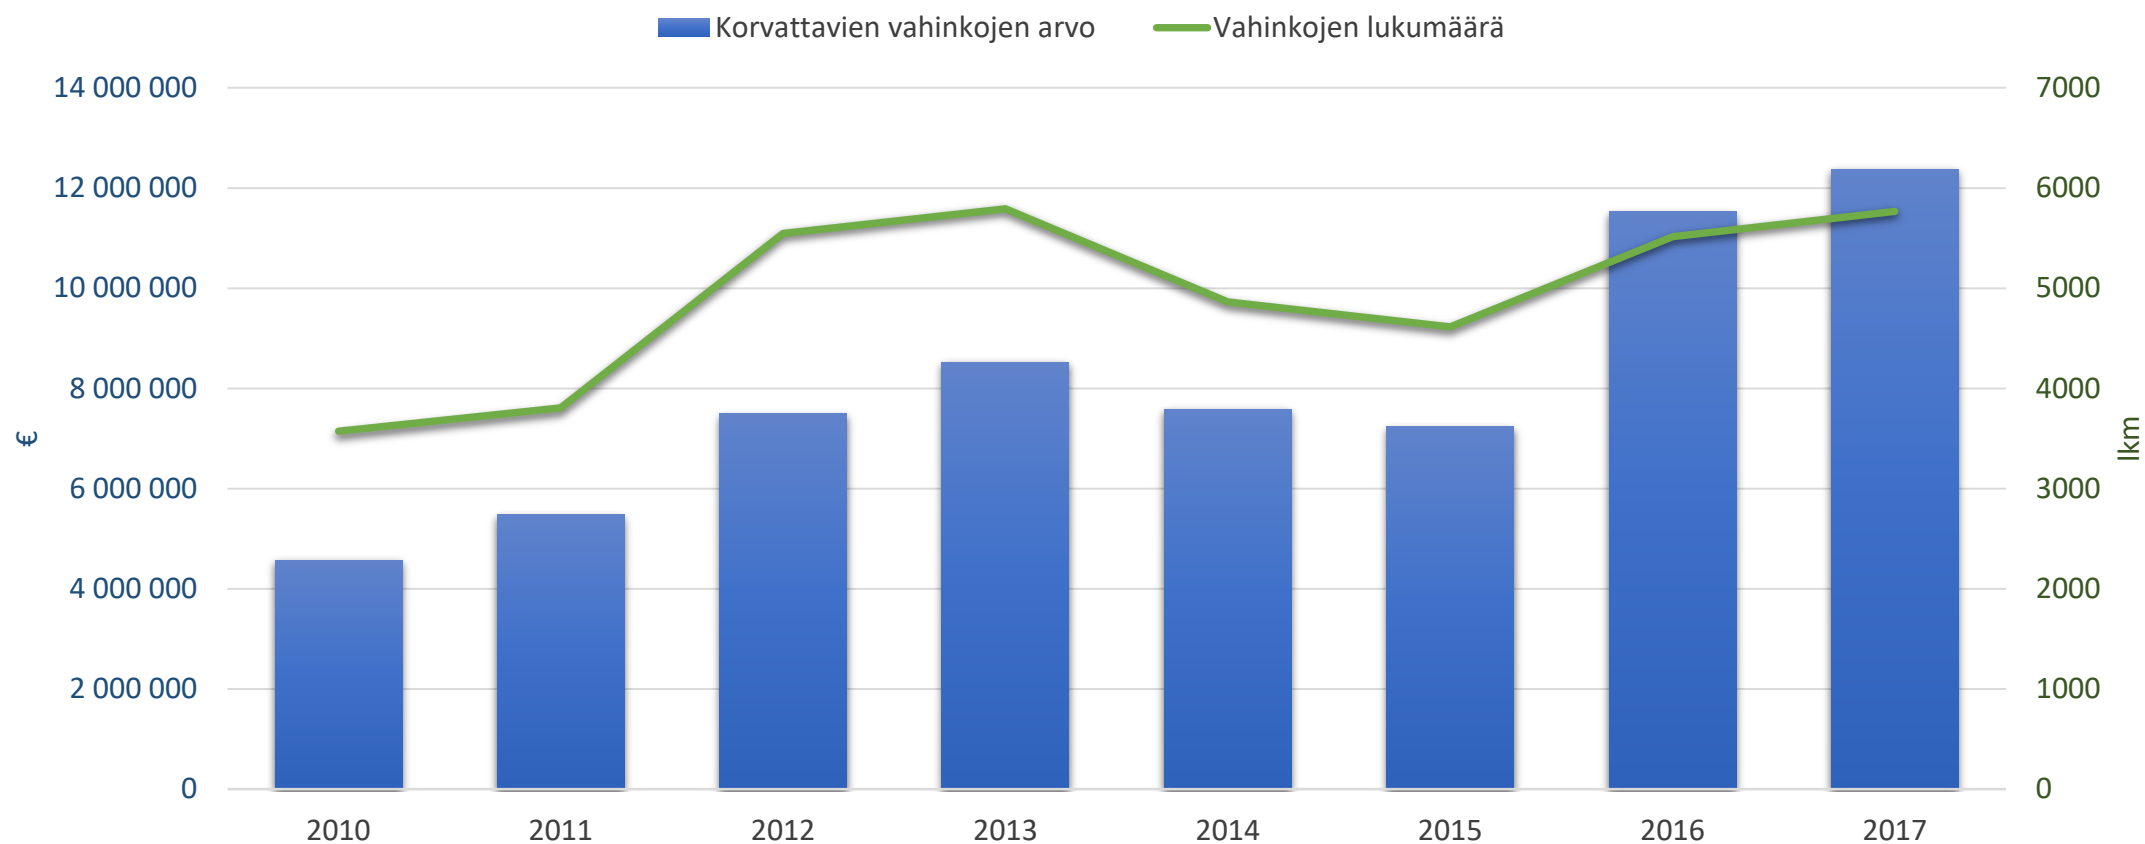

Suurpetojen aiheuttamat kotieläin-, maatalous- ja porovahingot 2010-luvulla

Suurpetojen aiheuttamat vahingot (kotieläin-, maatalous- ja porovahingot) vuosina 2010-2017

Suurpetovahingot vahinkoluokittain

Suurpetovahingot petolajeittain

Korvattavien vahinkojen arvo

Vahinkojen lukumäärä

Ahman aiheuttamat suurpetovahingot

Ahman aiheuttamat vahingot vahinkoluokittain – vahingot kohdistuvat pääasiassa poroihin