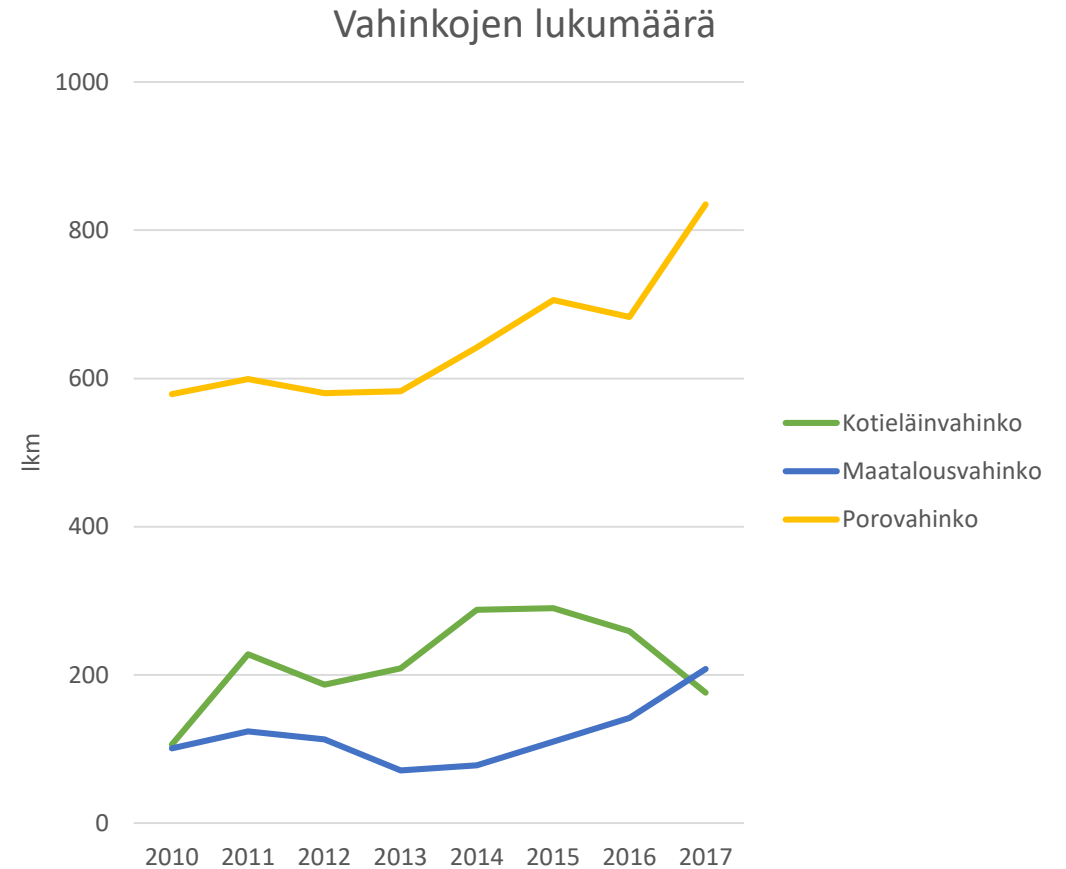

Suurpetojen aiheuttamat kotieläin-, maatalous- ja porovahingot 2010-luvulla

Suurpetojen aiheuttamat vahingot (kotieläin-, maatalous- ja porovahingot) vuosina 2010-2017

Suurpetovahingot vahinkoluokittain

Suurpetovahingot petolajeittain

Korvattavien vahinkojen arvo

Vahinkojen lukumäärä

Ahman aiheuttamat suurpetovahingot

Ahman aiheuttamat vahingot vahinkoluokittain – vahingot kohdistuvat pääasiassa poroihin

Ilveksen aiheuttamat suurpetovahingot

Ilveksen aiheuttamat vahingot vahinkoluokittain – vahingot kohdistuvat kotieläimiin ja poroihin

Ilveksen aiheuttamat vahingot suhteessa kannan kehitykseen ^{*(tilanne 12.6.2018)}

Karhun aiheuttamat suurpetovahingot

Karhun aiheuttamat vahingot vahinkoluokittain – maatalous- ja porovahingot kasvussa

Karhun aiheuttamat vahingot suhteessa kannan kehitykseen *(tilanne 12.6.2018)

Suden aiheuttamat suurpetovahingot