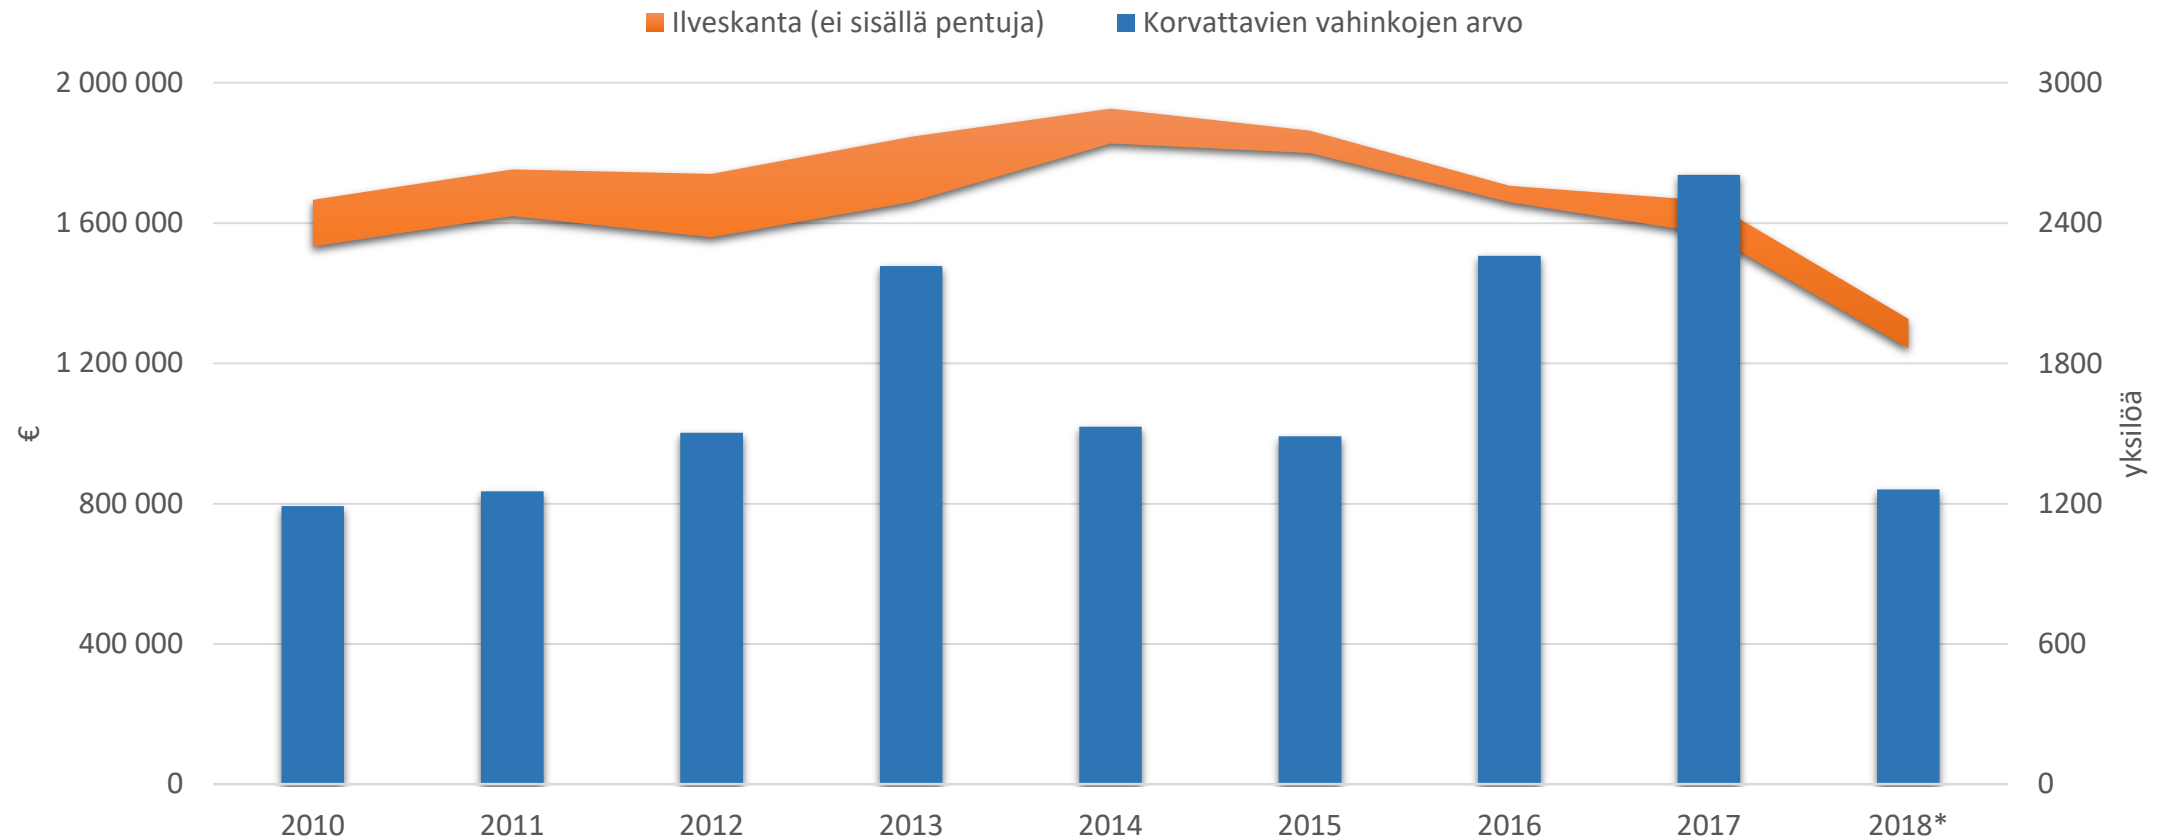

Suurpetojen aiheuttamat kotieläin-, maatalous- ja porovahingot 2010-luvulla

Suurpetojen aiheuttamat vahingot (kotieläin-, maatalous- ja porovahingot) vuosina 2010-2017

Suurpetovahingot vahinkoluokittain

Suurpetovahingot petolajeittain

Korvattavien vahinkojen arvo

Vahinkojen lukumäärä

Ahman aiheuttamat suurpetovahingot

Ahman aiheuttamat vahingot vahinkoluokittain – vahingot kohdistuvat pääasiassa poroihin

Ilveksen aiheuttamat suurpetovahingot

Ilveksen aiheuttamat vahingot vahinkoluokittain – vahingot kohdistuvat kotieläimiin ja poroihin

Ilveksen aiheuttamat vahingot suhteessa kannan kehitykseen ^{*(tilanne 12.6.2018)}