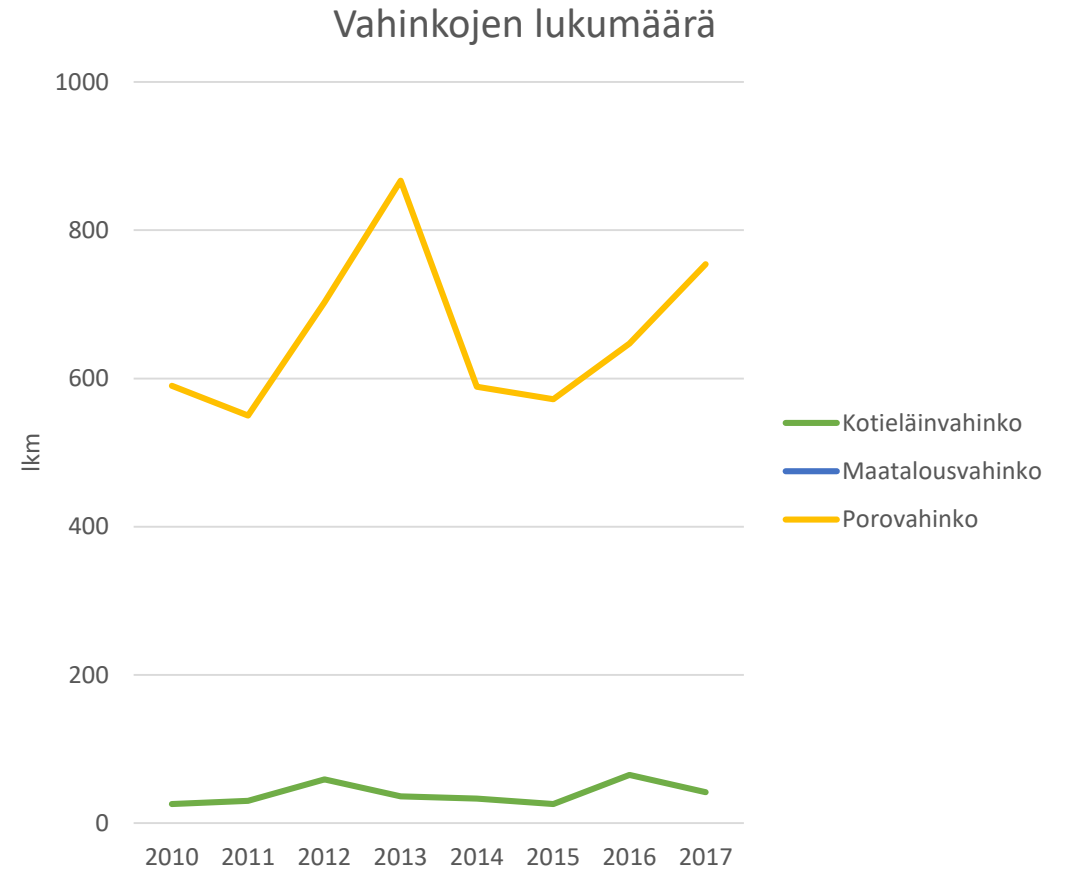

Suurpetojen aiheuttamat kotieläin-, maatalous- ja porovahingot 2010-luvulla

Suurpetojen aiheuttamat vahingot (kotieläin-, maatalous- ja porovahingot) vuosina 2010-2017

Suurpetovahingot vahinkoluokittain

Suurpetovahingot petolajeittain

Korvattavien vahinkojen arvo

Vahinkojen lukumäärä

Ahman aiheuttamat suurpetovahingot

Ahman aiheuttamat vahingot vahinkoluokittain – vahingot kohdistuvat pääasiassa poroihin

Ilveksen aiheuttamat suurpetovahingot

Ilveksen aiheuttamat vahingot vahinkoluokittain – vahingot kohdistuvat kotieläimiin ja poroihin

Ilveksen aiheuttamat vahingot suhteessa kannan kehitykseen ^{*(tilanne 12.6.2018)}