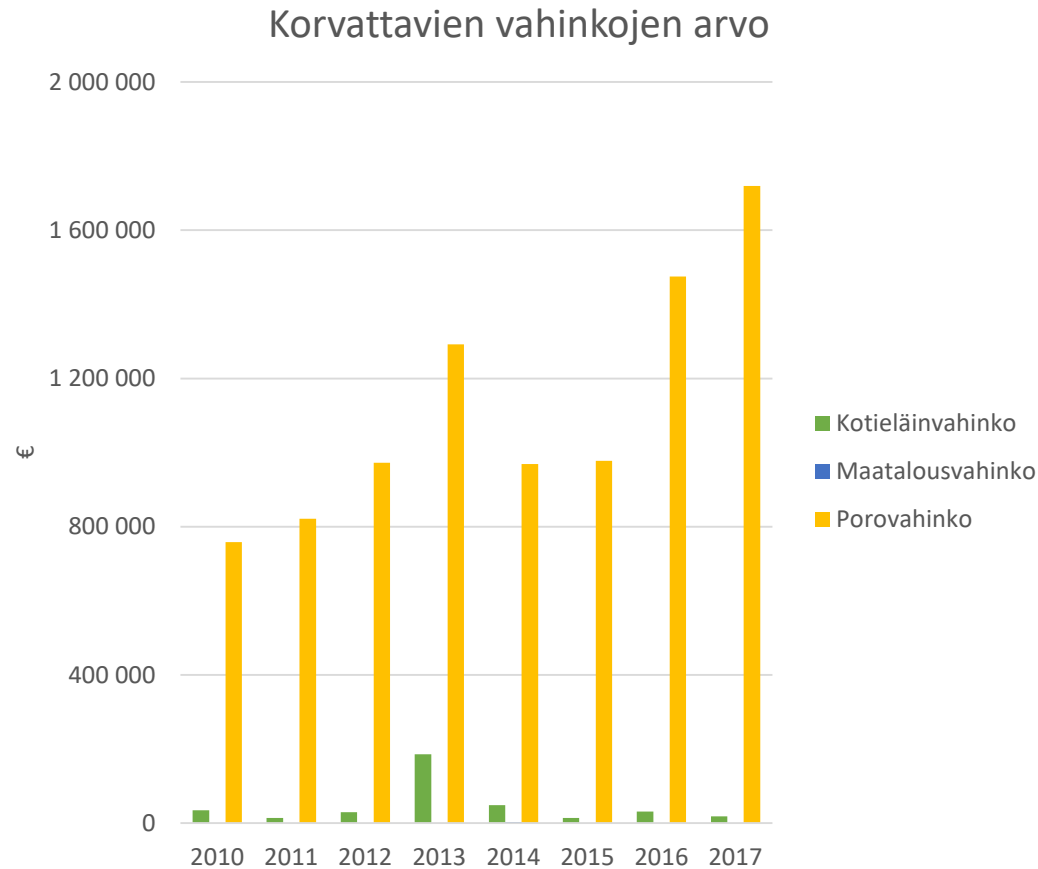

Suurpetojen aiheuttamat kotieläin-, maatalous- ja porovahingot 2010-luvulla

Suurpetojen aiheuttamat vahingot (kotieläin-, maatalous- ja porovahingot) vuosina 2010-2017

Suurpetovahingot vahinkoluokittain

Suurpetovahingot petolajeittain

Korvattavien vahinkojen arvo

Vahinkojen lukumäärä

Ahman aiheuttamat suurpetovahingot

Ahman aiheuttamat vahingot vahinkoluokittain – vahingot kohdistuvat pääasiassa poroihin

Ilveksen aiheuttamat suurpetovahingot

Ilveksen aiheuttamat vahingot vahinkoluokittain – vahingot kohdistuvat kotieläimiin ja poroihin

Ilveksen aiheuttamat vahingot suhteessa kannan kehitykseen ^{*(tilanne 12.6.2018)}