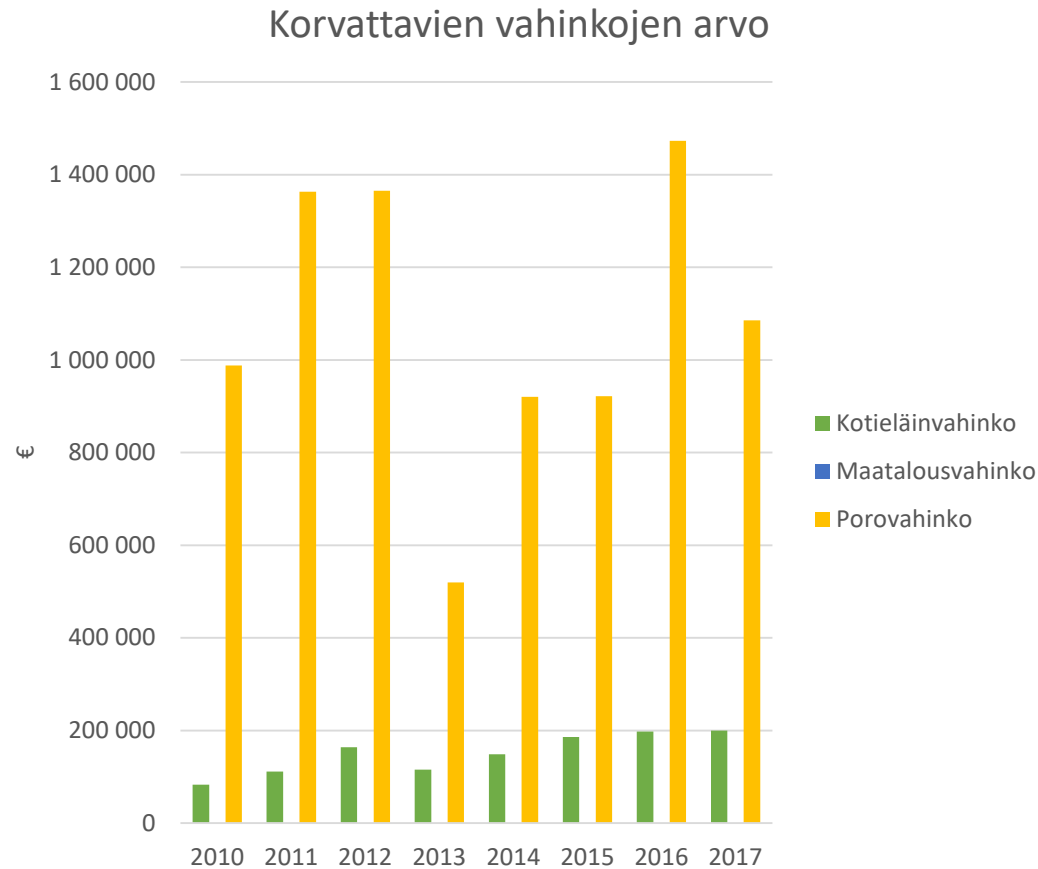

Suden aiheuttamat vahingot vahinkoluokittain