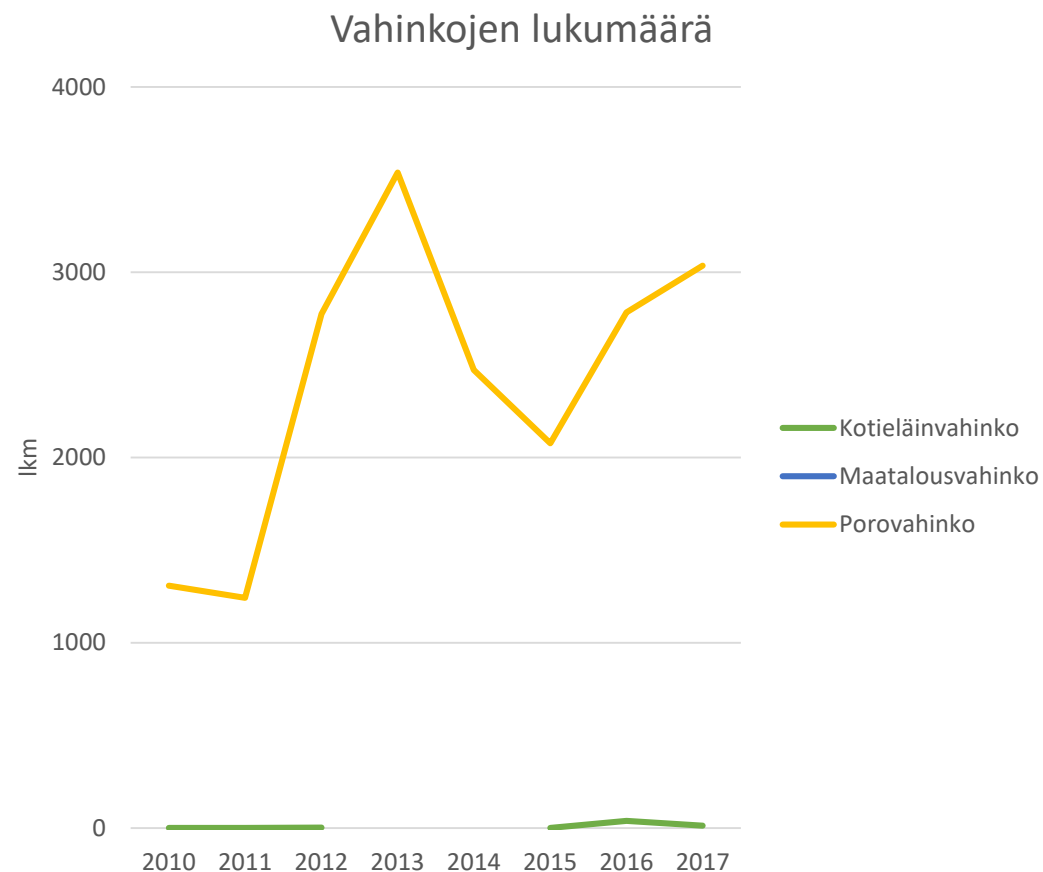

Suurpetojen aiheuttamat kotieläin-, maatalous- ja porovahingot 2010-luvulla

Suurpetojen aiheuttamat vahingot (kotieläin-, maatalous- ja porovahingot) vuosina 2010-2017

Suurpetovahingot vahinkoluokittain

Suurpetovahingot petolajeittain

Korvattavien vahinkojen arvo

Vahinkojen lukumäärä

Ahman aiheuttamat suurpetovahingot

Ahman aiheuttamat vahingot vahinkoluokittain – vahingot kohdistuvat pääasiassa poroihin

Ilveksen aiheuttamat suurpetovahingot

Ilveksen aiheuttamat vahingot vahinkoluokittain – vahingot kohdistuvat kotieläimiin ja poroihin

Ilveksen aiheuttamat vahingot suhteessa kannan kehitykseen ^{*(tilanne 12.6.2018)}