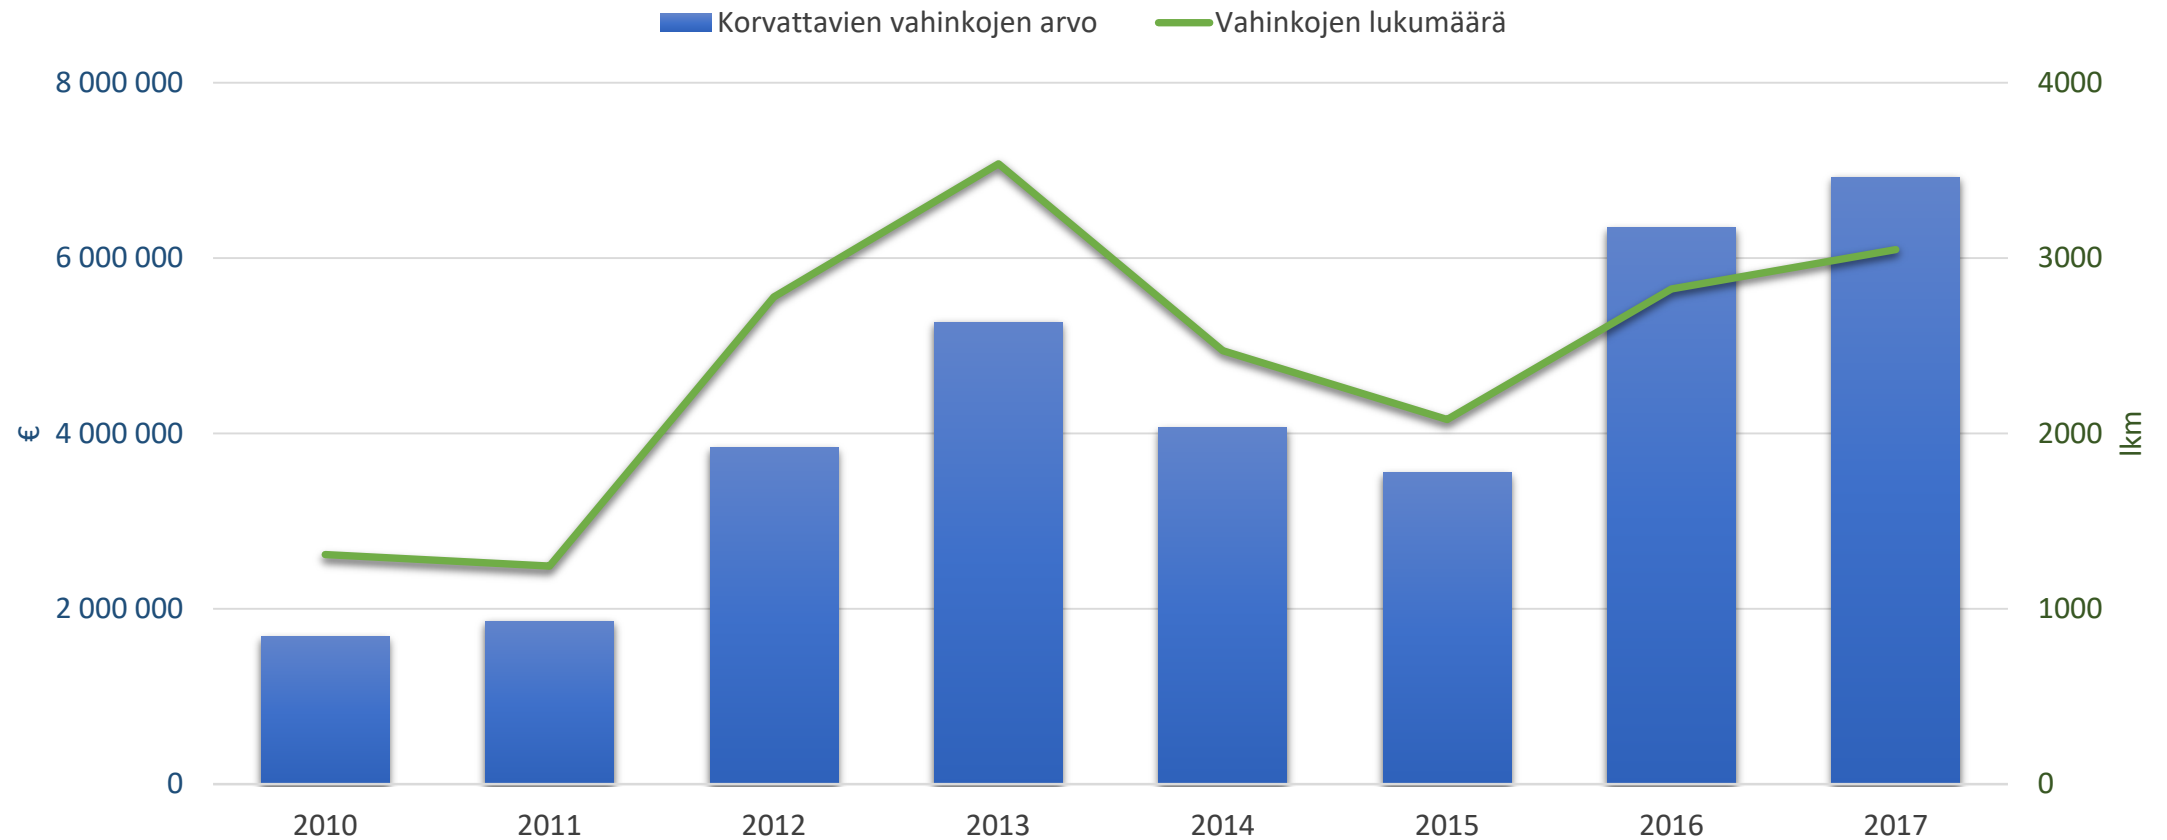

Suurpetojen aiheuttamat kotieläin-, maatalous- ja porovahingot 2010-luvulla

Suurpetojen aiheuttamat vahingot (kotieläin-, maatalous- ja porovahingot) vuosina 2010-2017

Suurpetovahingot vahinkoluokittain

Suurpetovahingot petolajeittain

Korvattavien vahinkojen arvo

Vahinkojen lukumäärä

Ahman aiheuttamat suurpetovahingot

Ahman aiheuttamat vahingot vahinkoluokittain – vahingot kohdistuvat pääasiassa poroihin