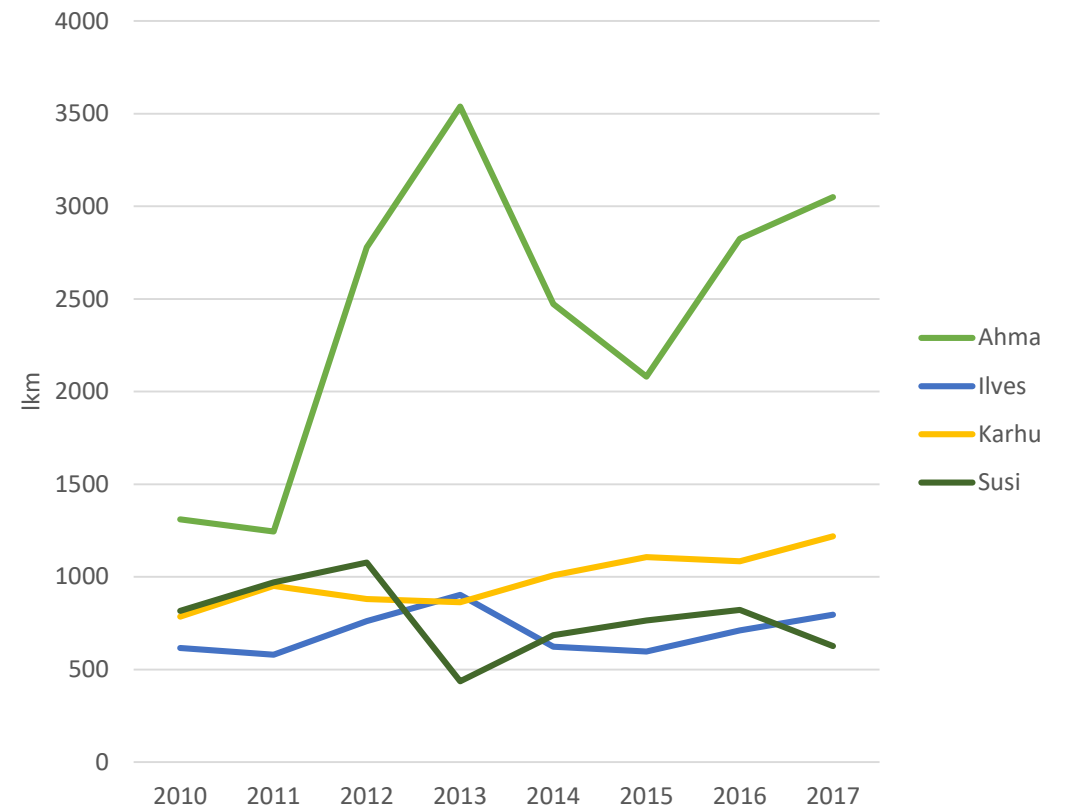

Suurpetojen aiheuttamat kotieläin-, maatalous- ja porovahingot 2010-luvulla

Suurpetojen aiheuttamat vahingot (kotieläin-, maatalous- ja porovahingot) vuosina 2010-2017

Suurpetovahingot vahinkoluokittain

Suurpetovahingot petolajeittain

Korvattavien vahinkojen arvo

Vahinkojen lukumäärä

Ahman aiheuttamat suurpetovahingot

Ahman aiheuttamat vahingot vahinkoluokittain – vahingot kohdistuvat pääasiassa poroihin