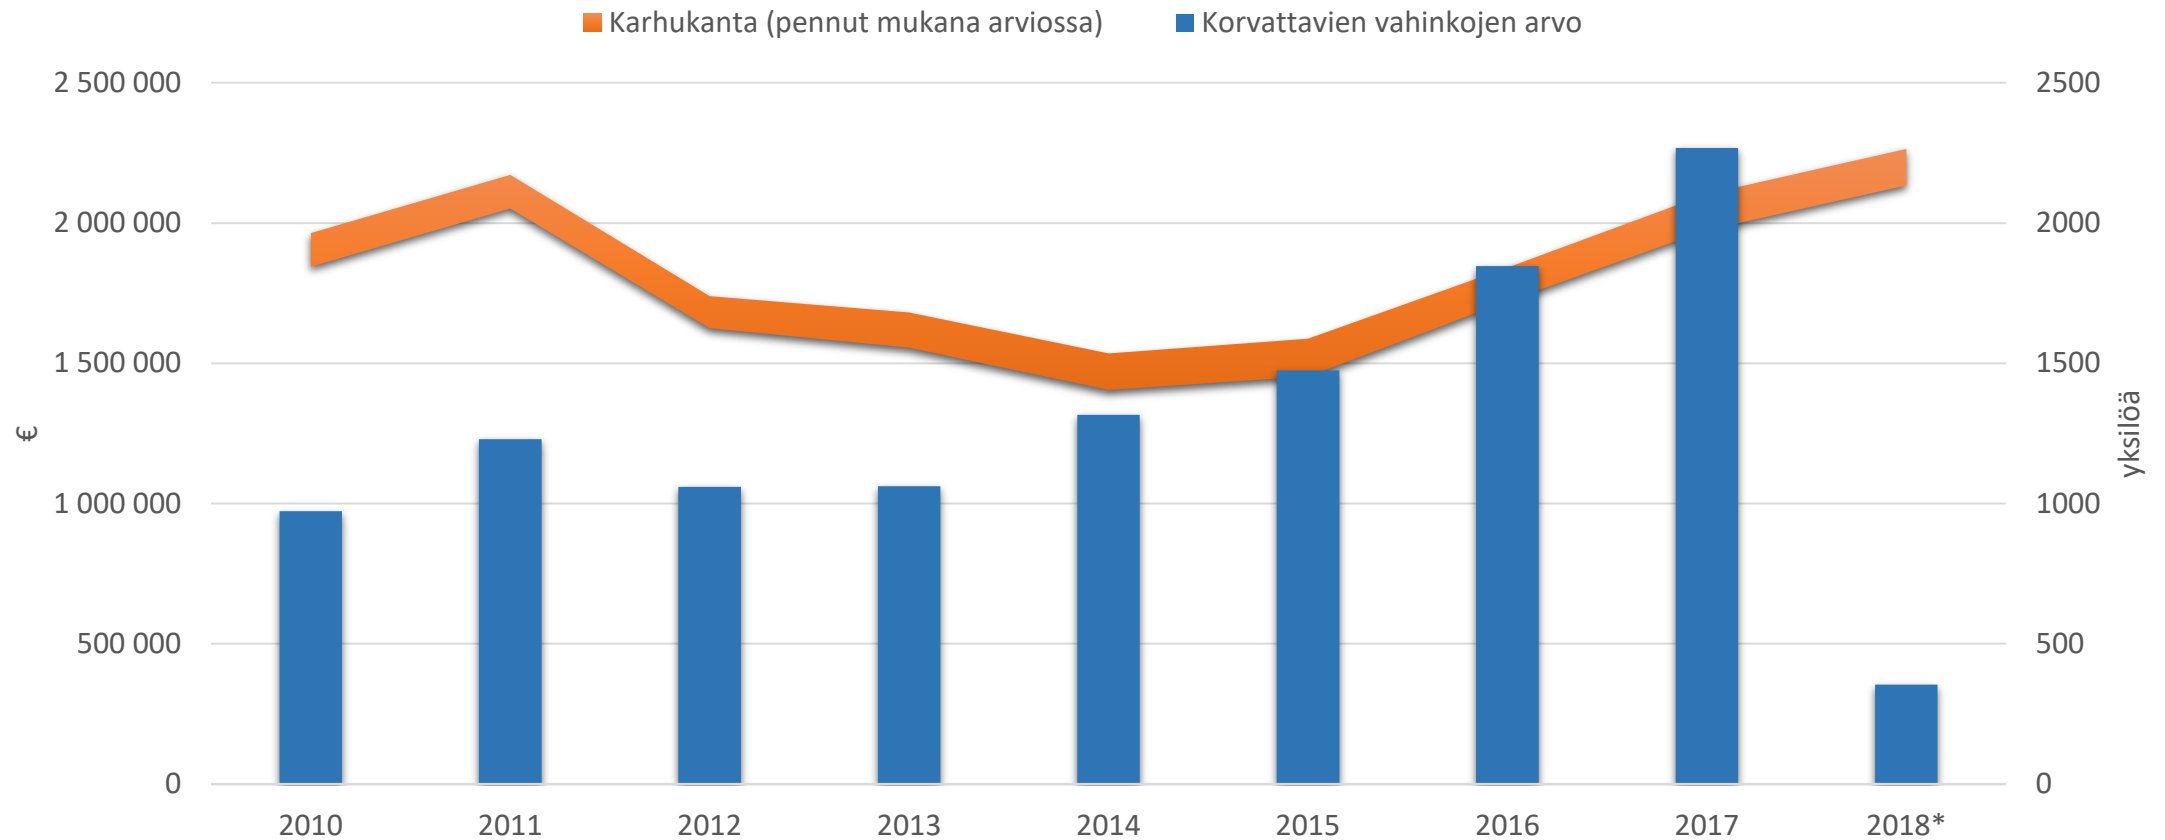

Karhun aiheuttamat vahingot suhteessa kannan kehitykseen *(tilanne 12.6.2018)