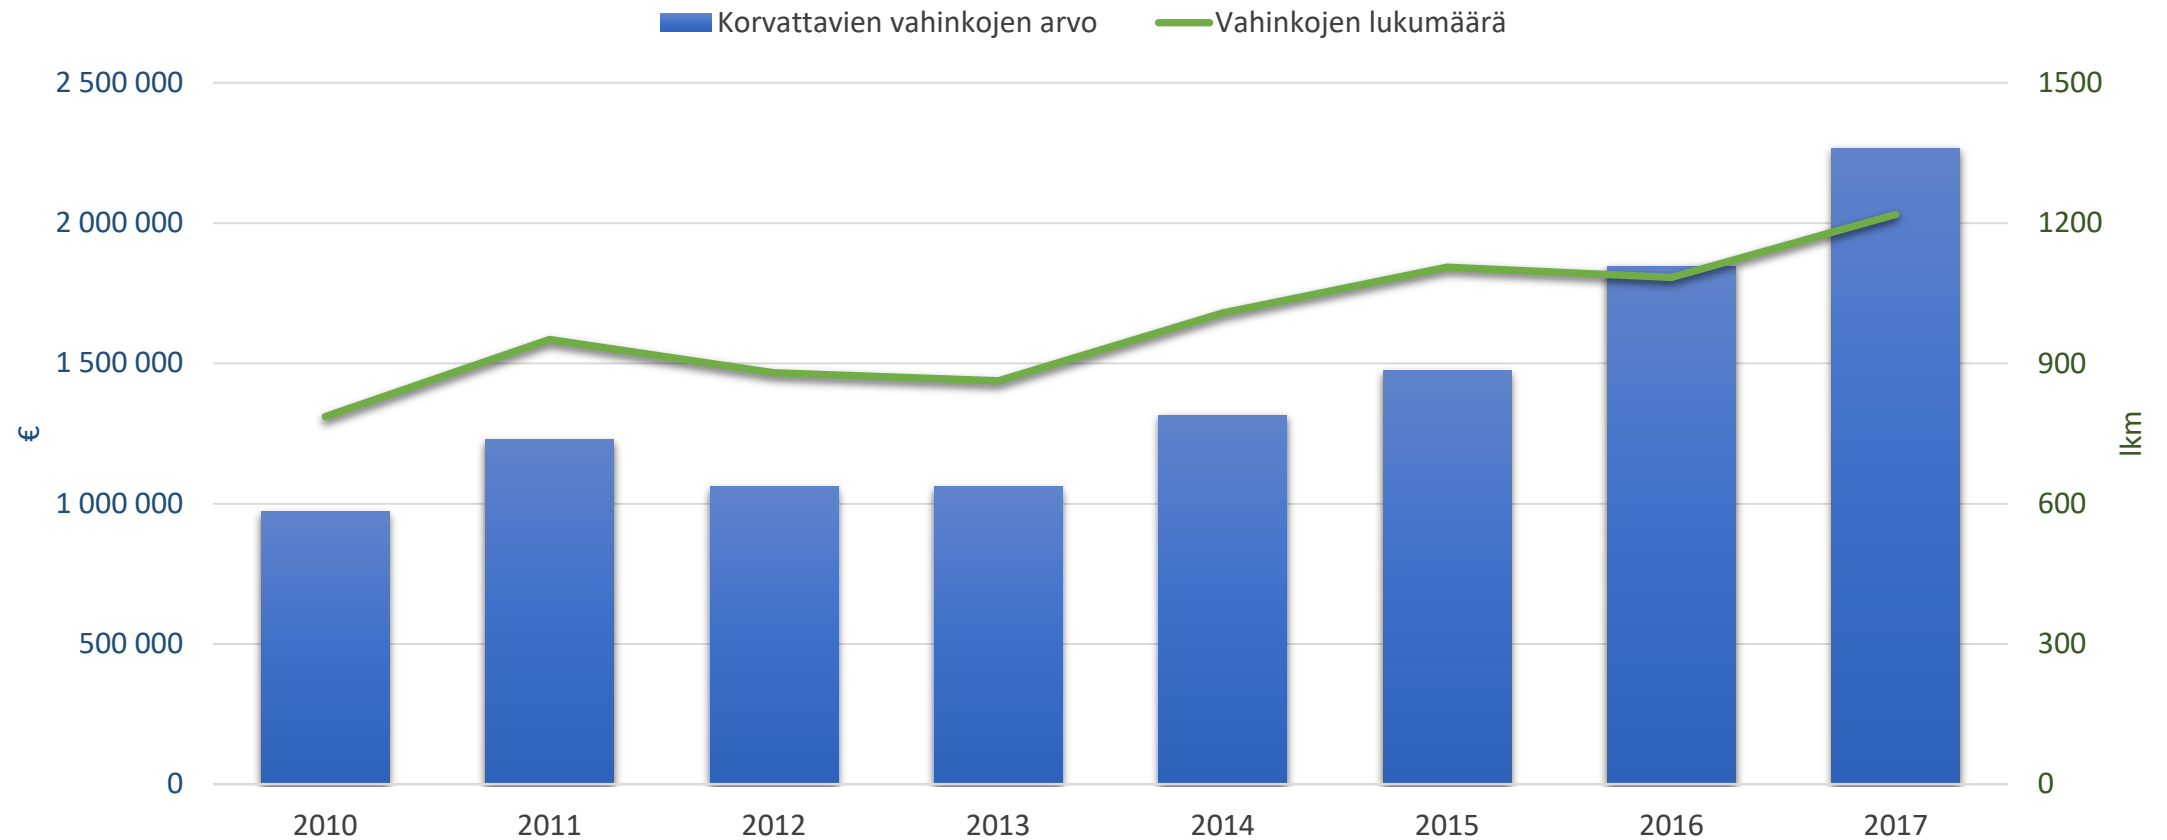

Karhun aiheuttamat suurpetovahingot