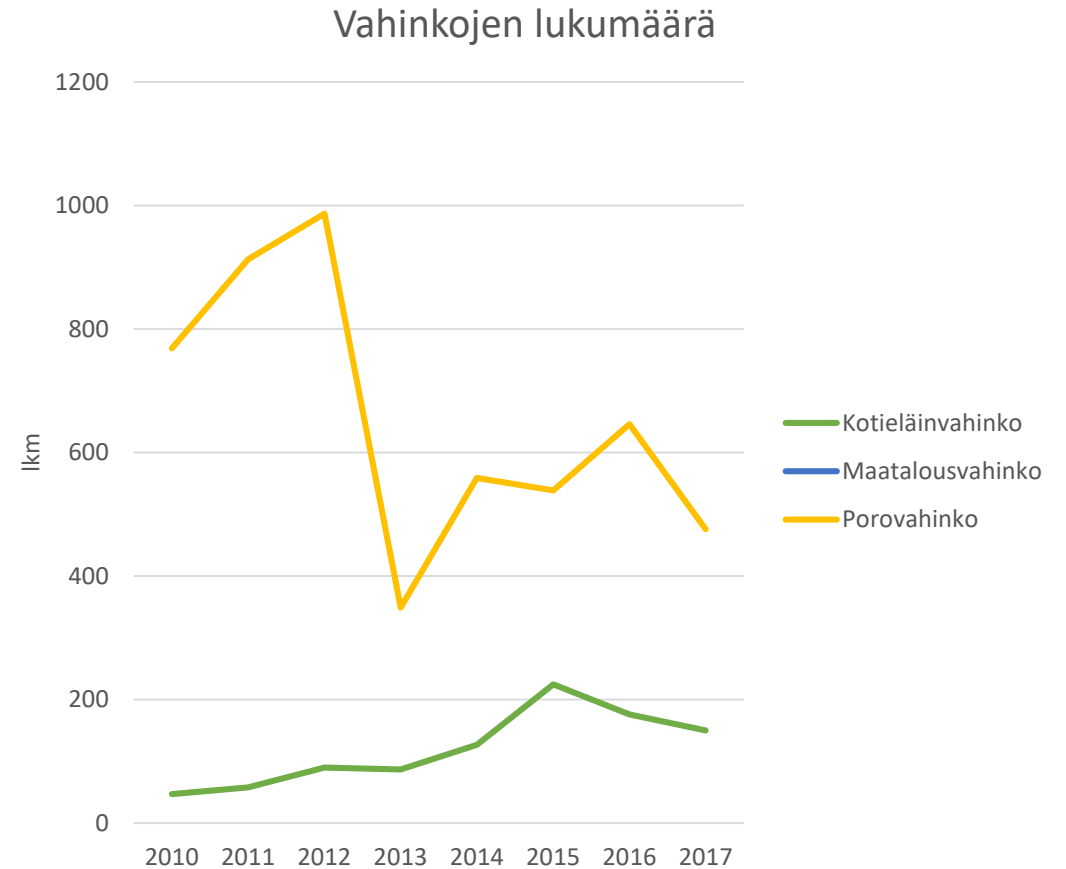

Suurpetovahingot petolajeittain

Korvattavien vahinkojen arvo

Vahinkojen lukumäärä

Ahman aiheuttamat suurpetovahingot

Ahman aiheuttamat vahingot vahinkoluokittain – vahingot kohdistuvat pääasiassa poroihin

Ilveksen aiheuttamat suurpetovahingot

Ilveksen aiheuttamat vahingot vahinkoluokittain – vahingot kohdistuvat kotieläimiin ja poroihin

Ilveksen aiheuttamat vahingot suhteessa kannan kehitykseen ^{*(tilanne 12.6.2018)}

Karhun aiheuttamat suurpetovahingot

Karhun aiheuttamat vahingot vahinkoluokittain – maatalous- ja porovahingot kasvussa

Karhun aiheuttamat vahingot suhteessa kannan kehitykseen *(tilanne 12.6.2018)

Suden aiheuttamat suurpetovahingot

Suden aiheuttamat vahingot vahinkoluokittain

Suden aiheuttamat vahingot suhteessa kannan kehitykseen ^{*(tilanne 12.6.2018)}