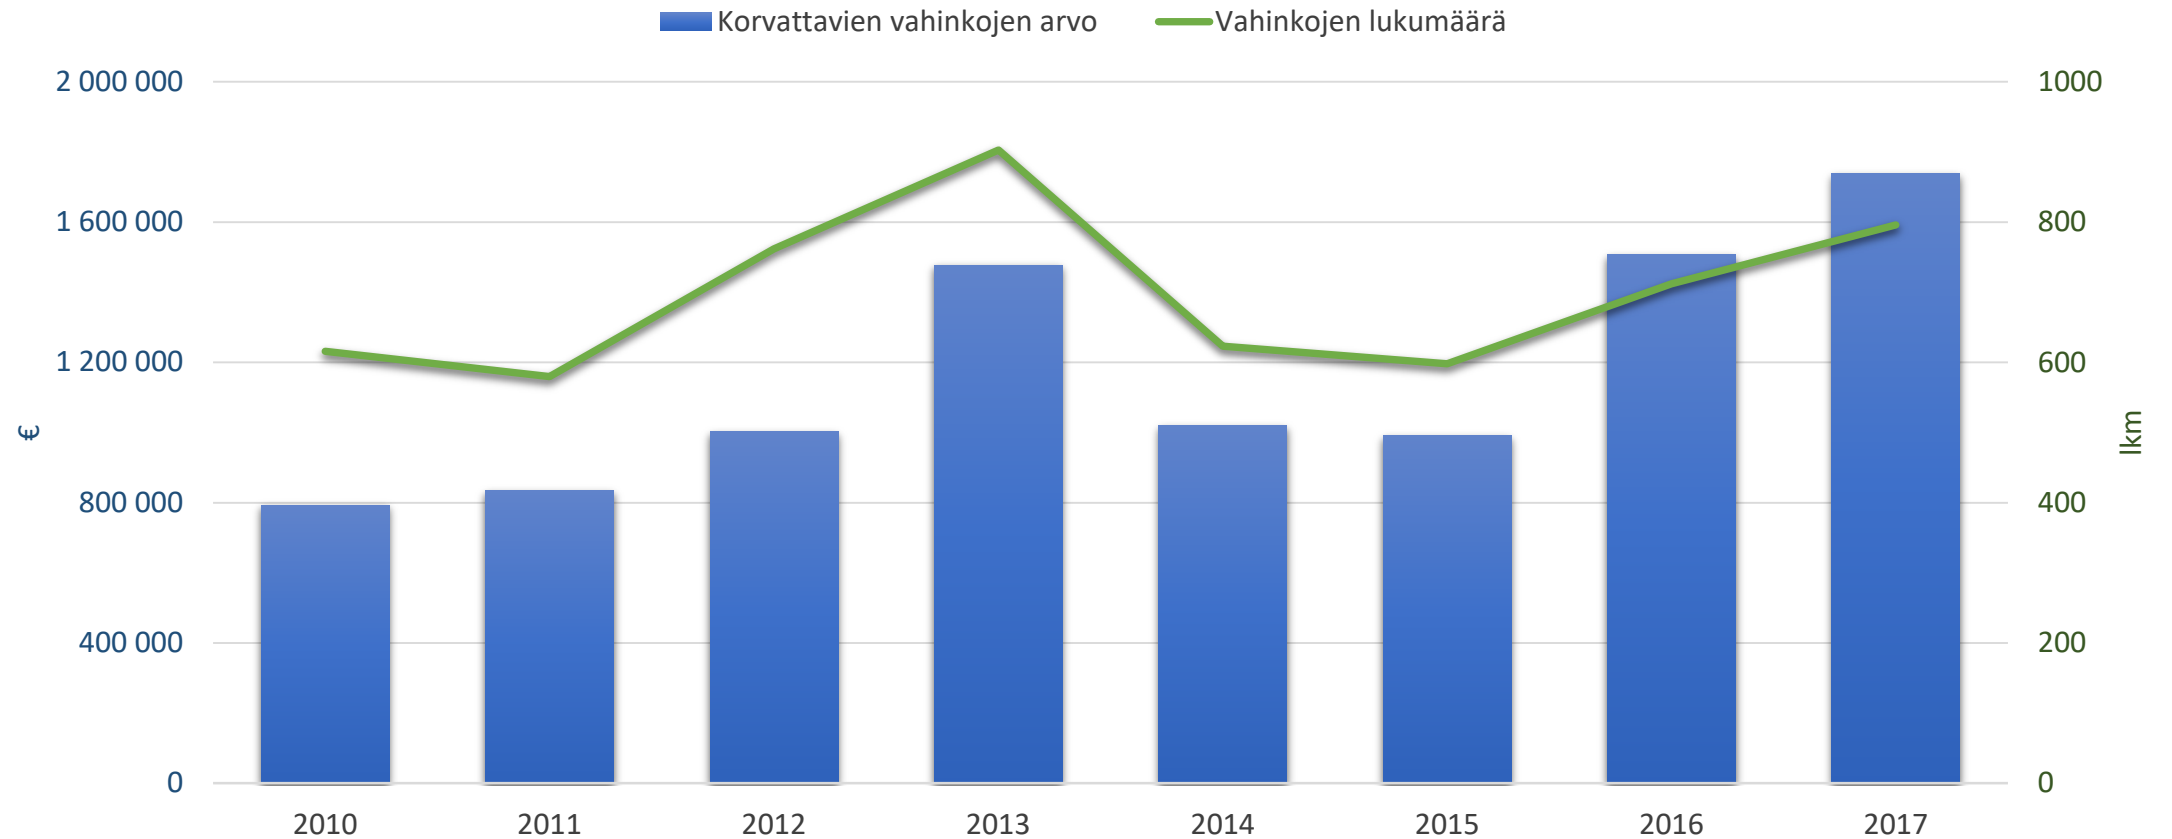

Ilveksen aiheuttamat suurpetovahingot