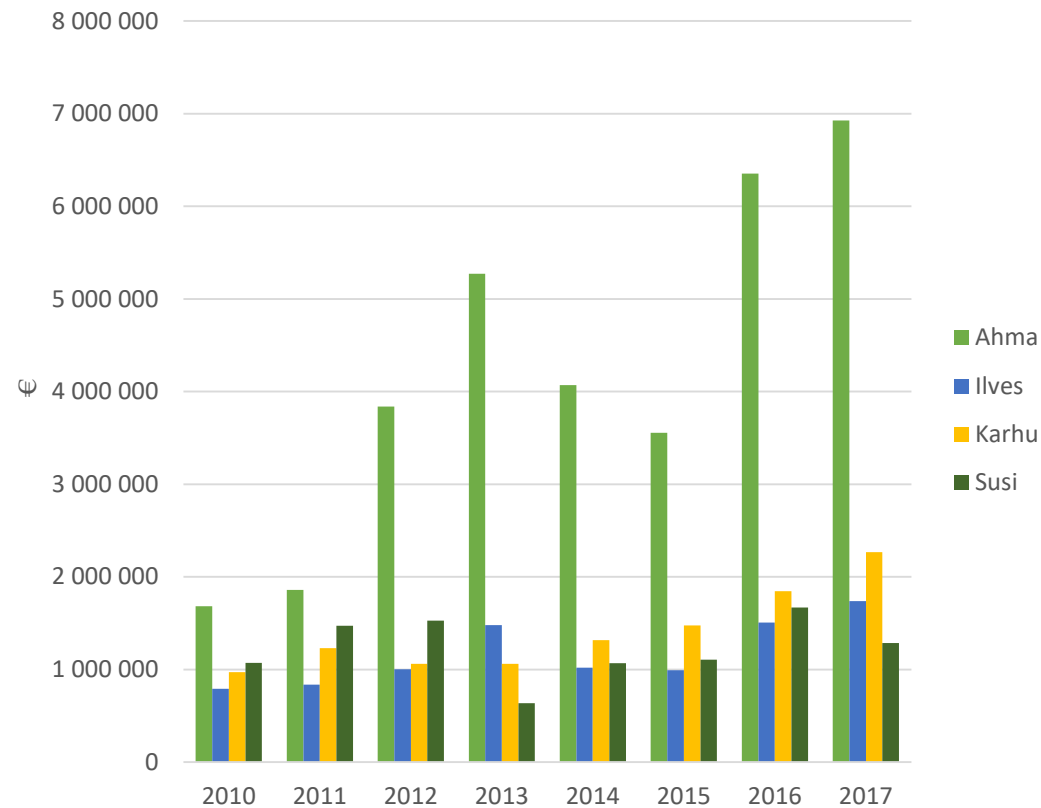

Suurpetojen aiheuttamat kotieläin-, maatalous- ja porovahingot 2010-luvulla

Suurpetojen aiheuttamat vahingot (kotieläin-, maatalous- ja porovahingot) vuosina 2010-2017

Suurpetovahingot vahinkoluokittain

Suurpetovahingot petolajeittain

Korvattavien vahinkojen arvo

Vahinkojen lukumäärä

Ahman aiheuttamat suurpetovahingot

Ahman aiheuttamat vahingot vahinkoluokittain – vahingot kohdistuvat pääasiassa poroihin