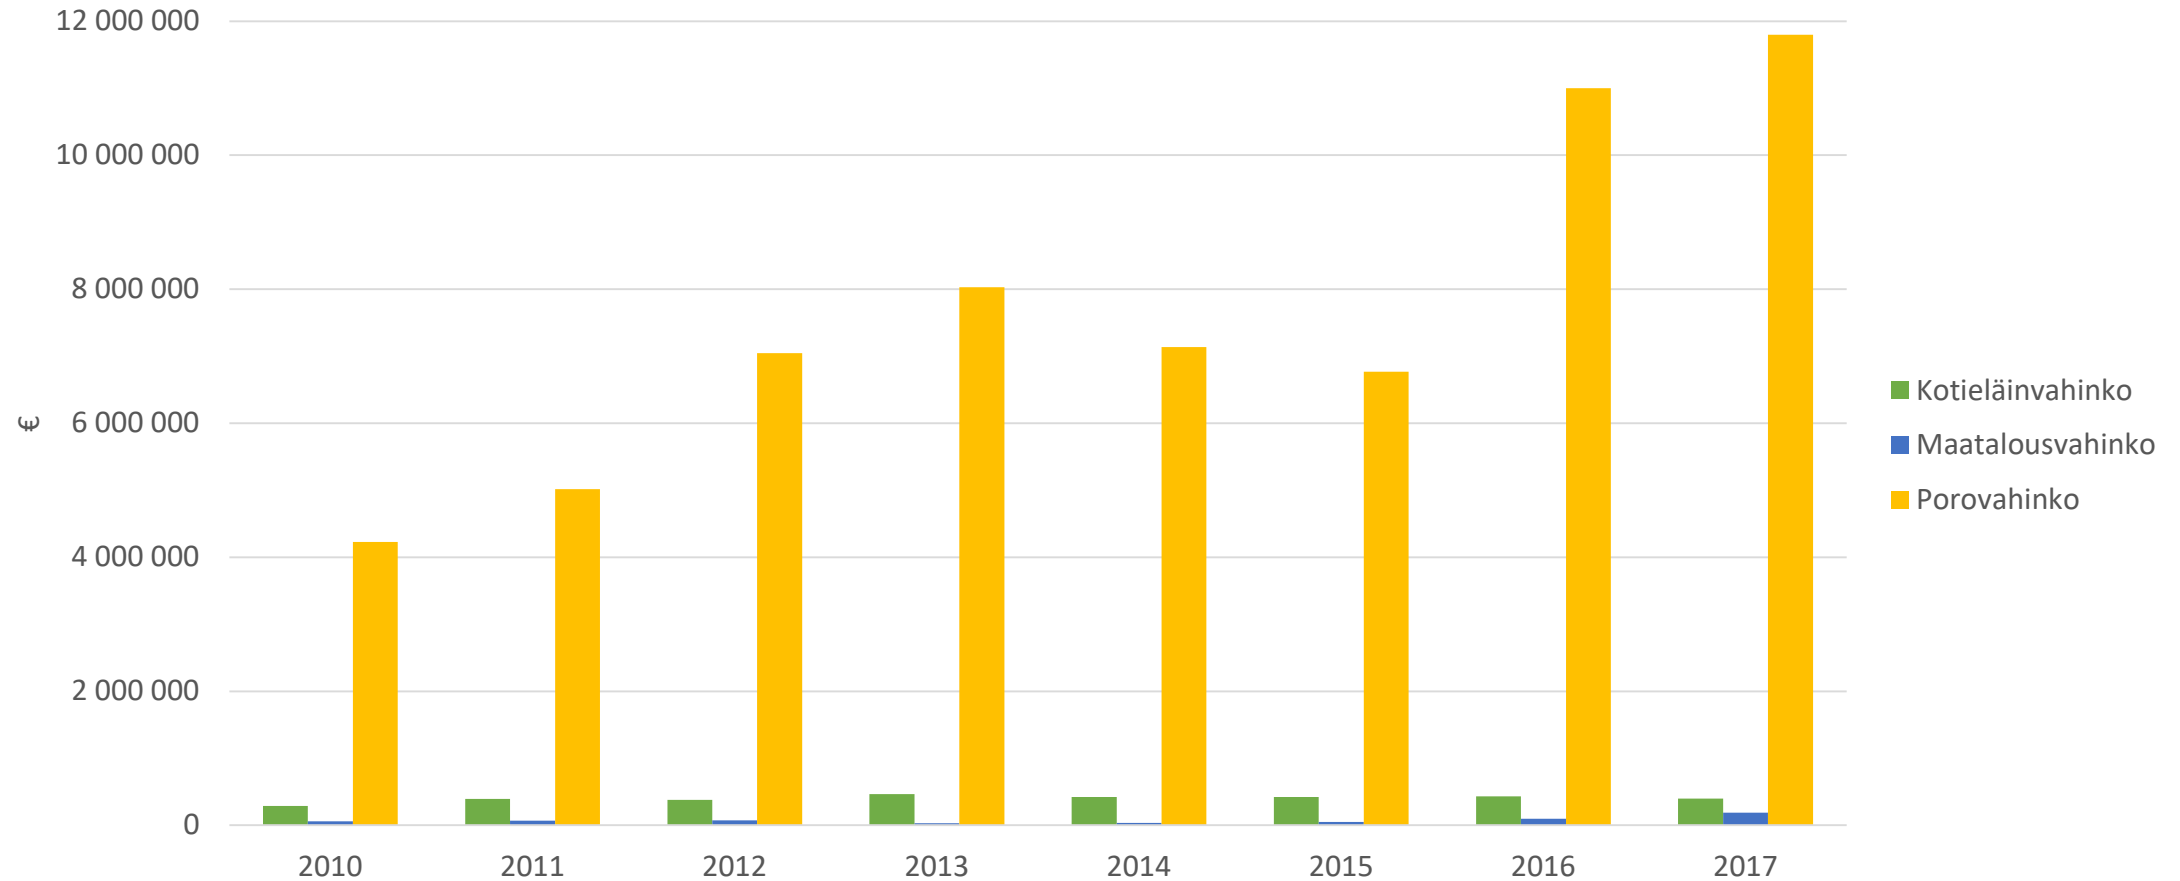

Suurpetojen aiheuttamat kotieläin-, maatalous- ja porovahingot 2010-luvulla

Suurpetojen aiheuttamat vahingot (kotieläin-, maatalous- ja porovahingot) vuosina 2010-2017

Suurpetovahingot vahinkoluokittain

Suurpetovahingot petolajeittain

Korvattavien vahinkojen arvo

Vahinkojen lukumäärä

Ahman aiheuttamat suurpetovahingot

Ahman aiheuttamat vahingot vahinkoluokittain – vahingot kohdistuvat pääasiassa poroihin