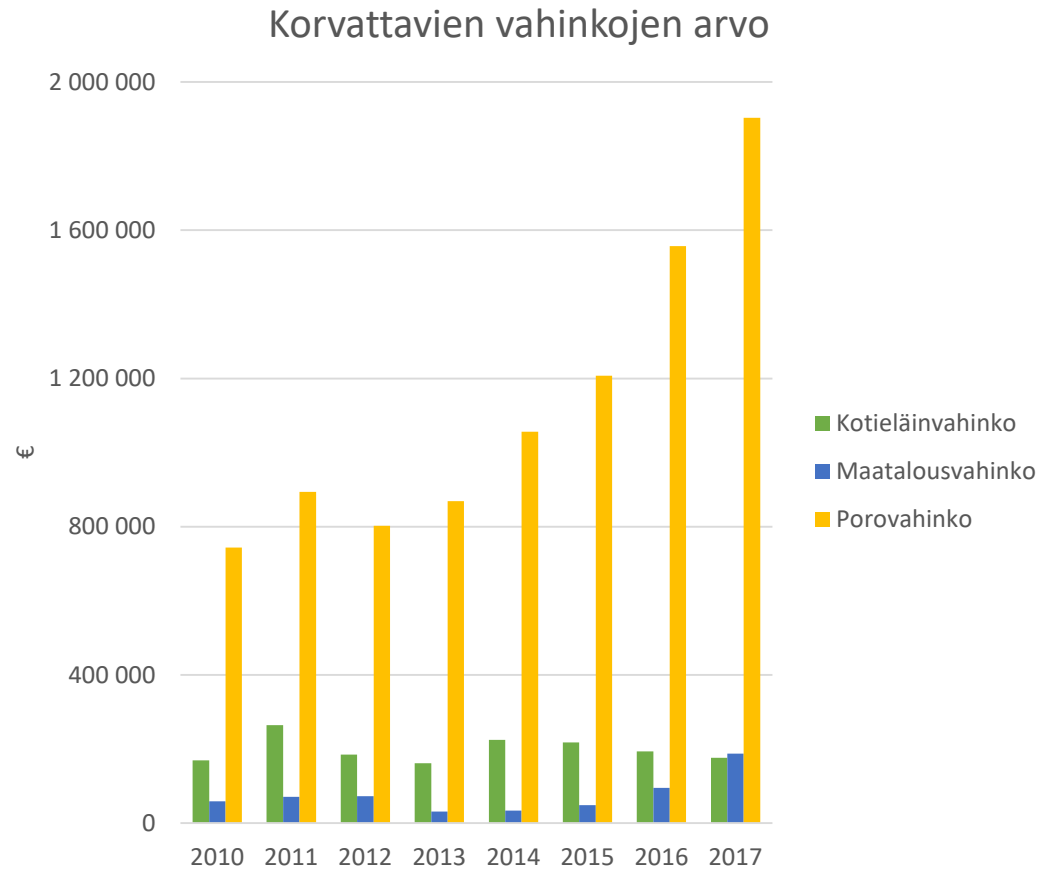

Karhun aiheuttamat vahingot vahinkoluokittain – maatalous- ja porovahingot kasvussa