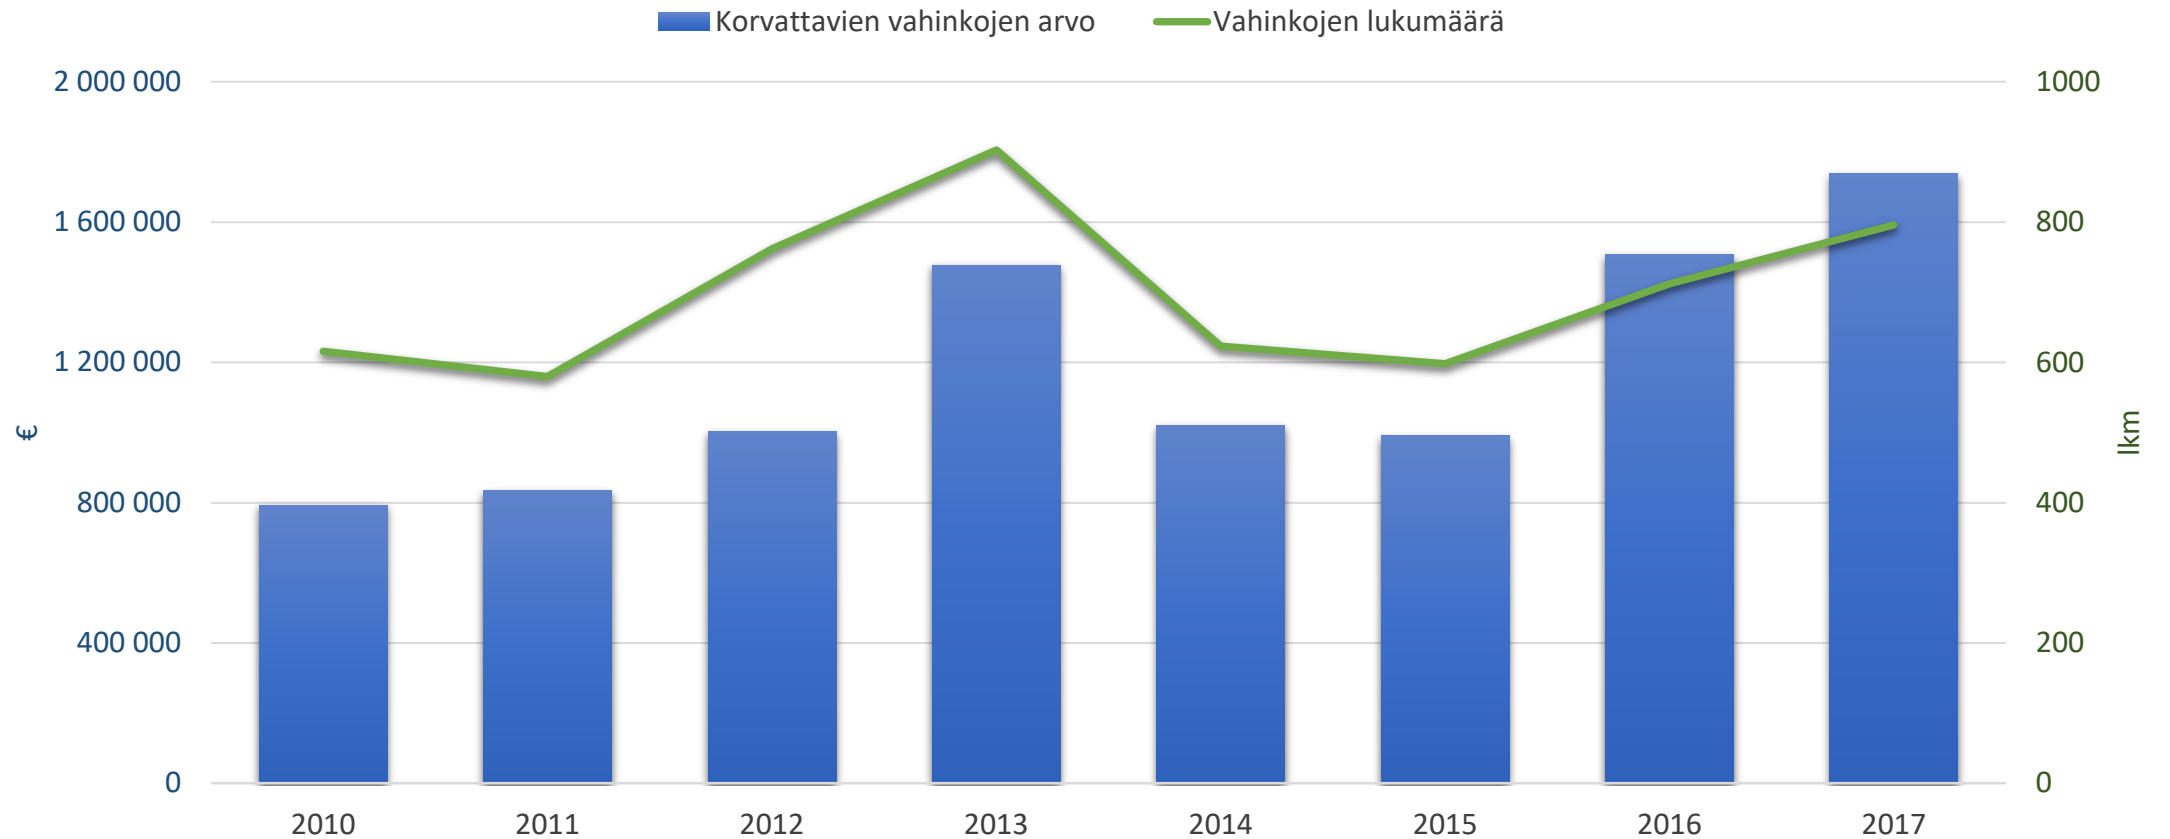

Ilveksen aiheuttamat suurpetovahingot