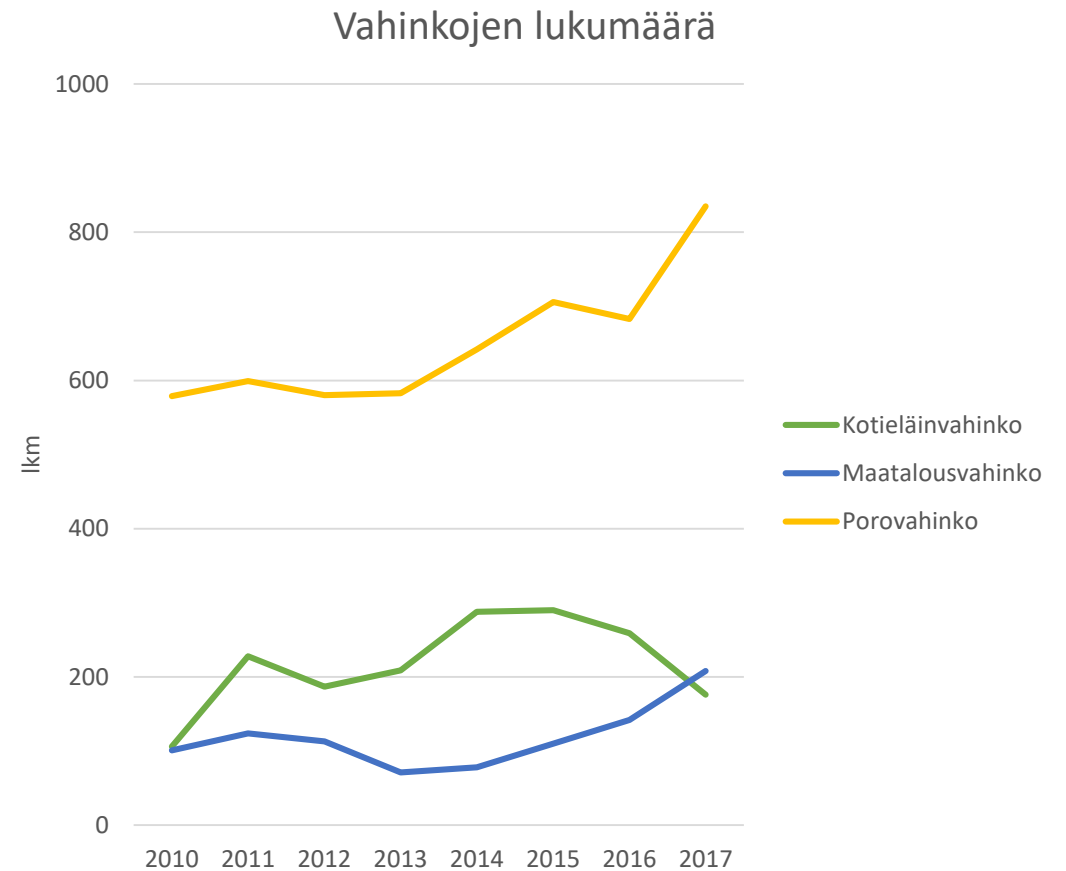

Suurpetojen aiheuttamat kotieläin-, maatalous- ja porovahingot 2010-luvulla

Suurpetojen aiheuttamat vahingot (kotieläin-, maatalous- ja porovahingot) vuosina 2010-2017

Suurpetovahingot vahinkoluokittain

Suurpetovahingot petolajeittain

Korvattavien vahinkojen arvo

Vahinkojen lukumäärä

Ahman aiheuttamat suurpetovahingot

Ahman aiheuttamat vahingot vahinkoluokittain – vahingot kohdistuvat pääasiassa poroihin

Ilveksen aiheuttamat suurpetovahingot

Ilveksen aiheuttamat vahingot vahinkoluokittain – vahingot kohdistuvat kotieläimiin ja poroihin

Ilveksen aiheuttamat vahingot suhteessa kannan kehitykseen ^{*(tilanne 12.6.2018)}

Karhun aiheuttamat suurpetovahingot

Karhun aiheuttamat vahingot vahinkoluokittain – maatalous- ja porovahingot kasvussa

Karhun aiheuttamat vahingot suhteessa kannan kehitykseen *(tilanne 12.6.2018)

Suden aiheuttamat suurpetovahingot