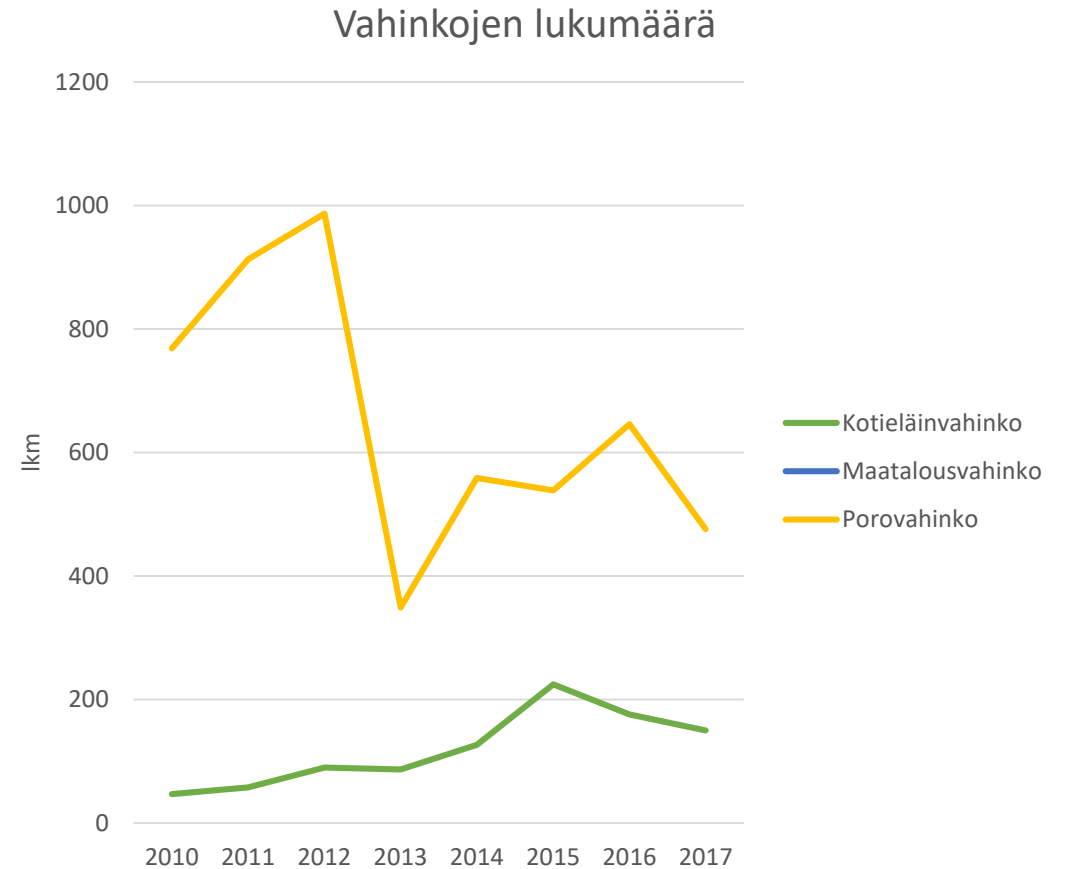

Suden aiheuttamat vahingot vahinkoluokittain