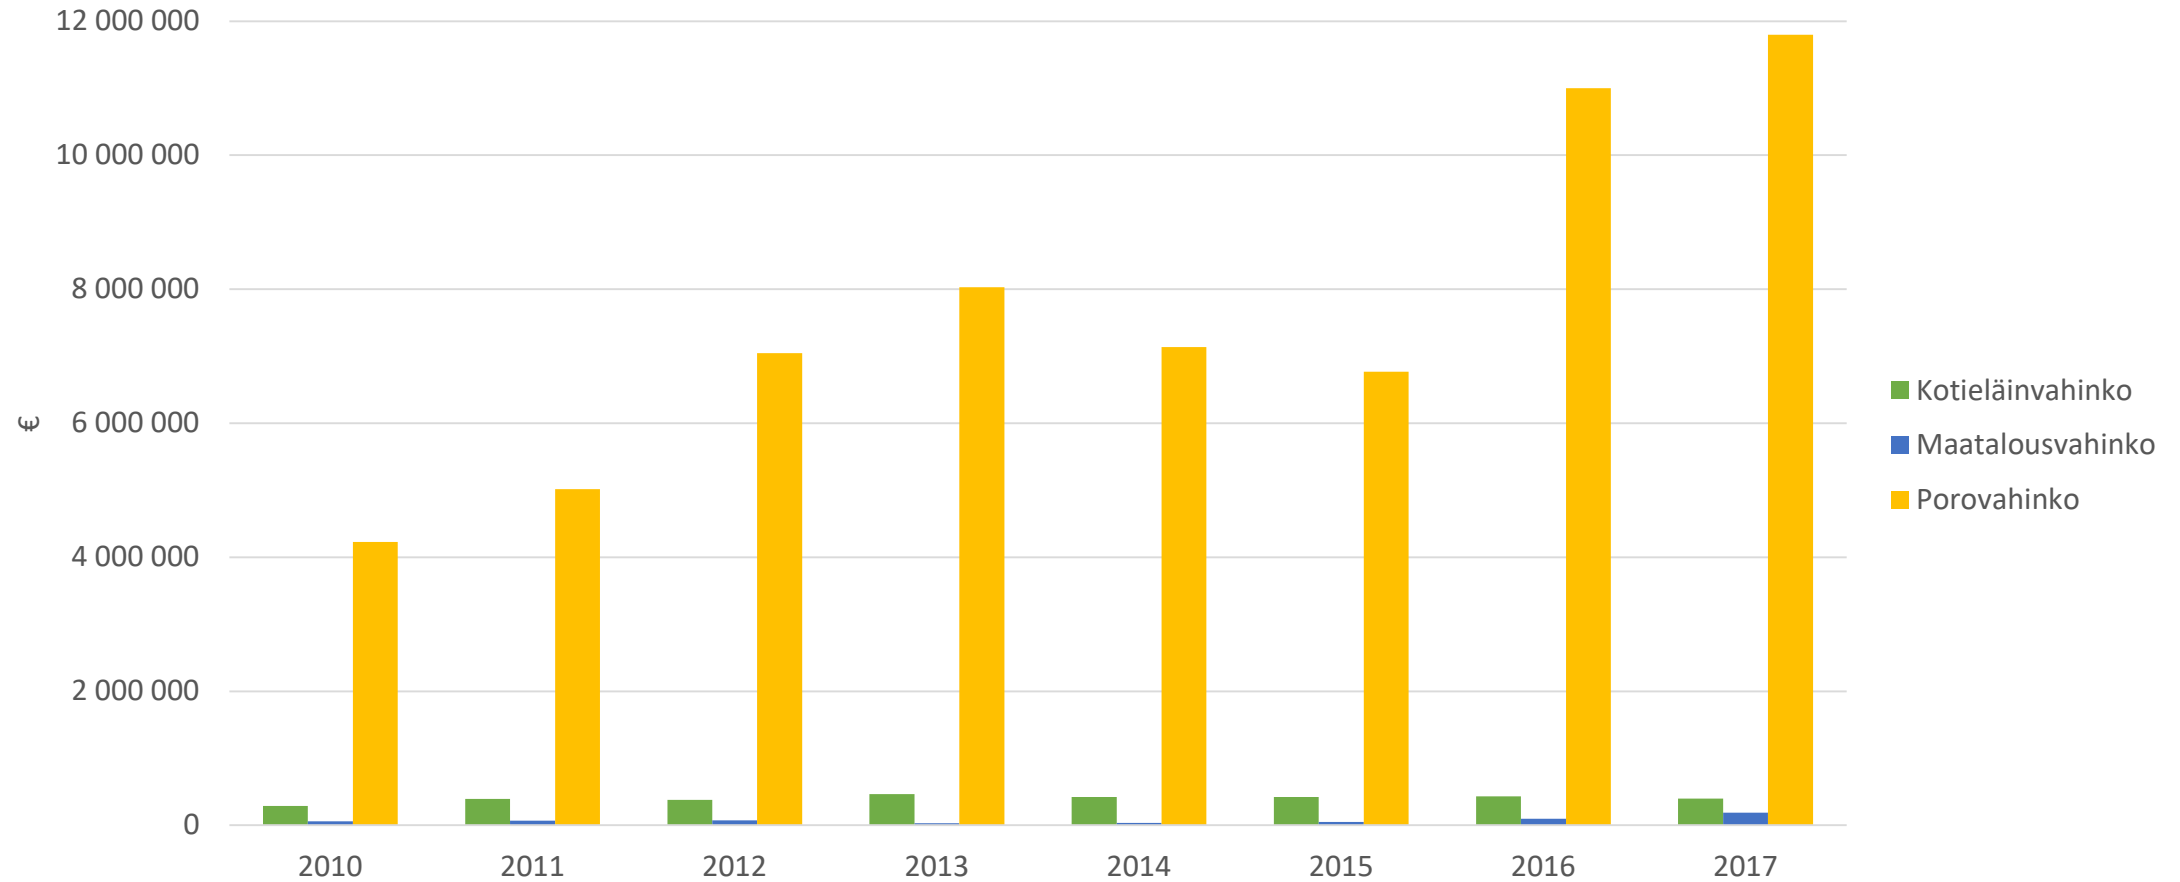

Suurpetojen aiheuttamat kotieläin-, maatalous- ja porovahingot 2010-luvulla

Suurpetojen aiheuttamat vahingot (kotieläin-, maatalous- ja porovahingot) vuosina 2010-2017

Suurpetovahingot vahinkoluokittain

Suurpetovahingot petolajeittain

Korvattavien vahinkojen arvo

Vahinkojen lukumäärä

Ahman aiheuttamat suurpetovahingot

Ahman aiheuttamat vahingot vahinkoluokittain – vahingot kohdistuvat pääasiassa poroihin