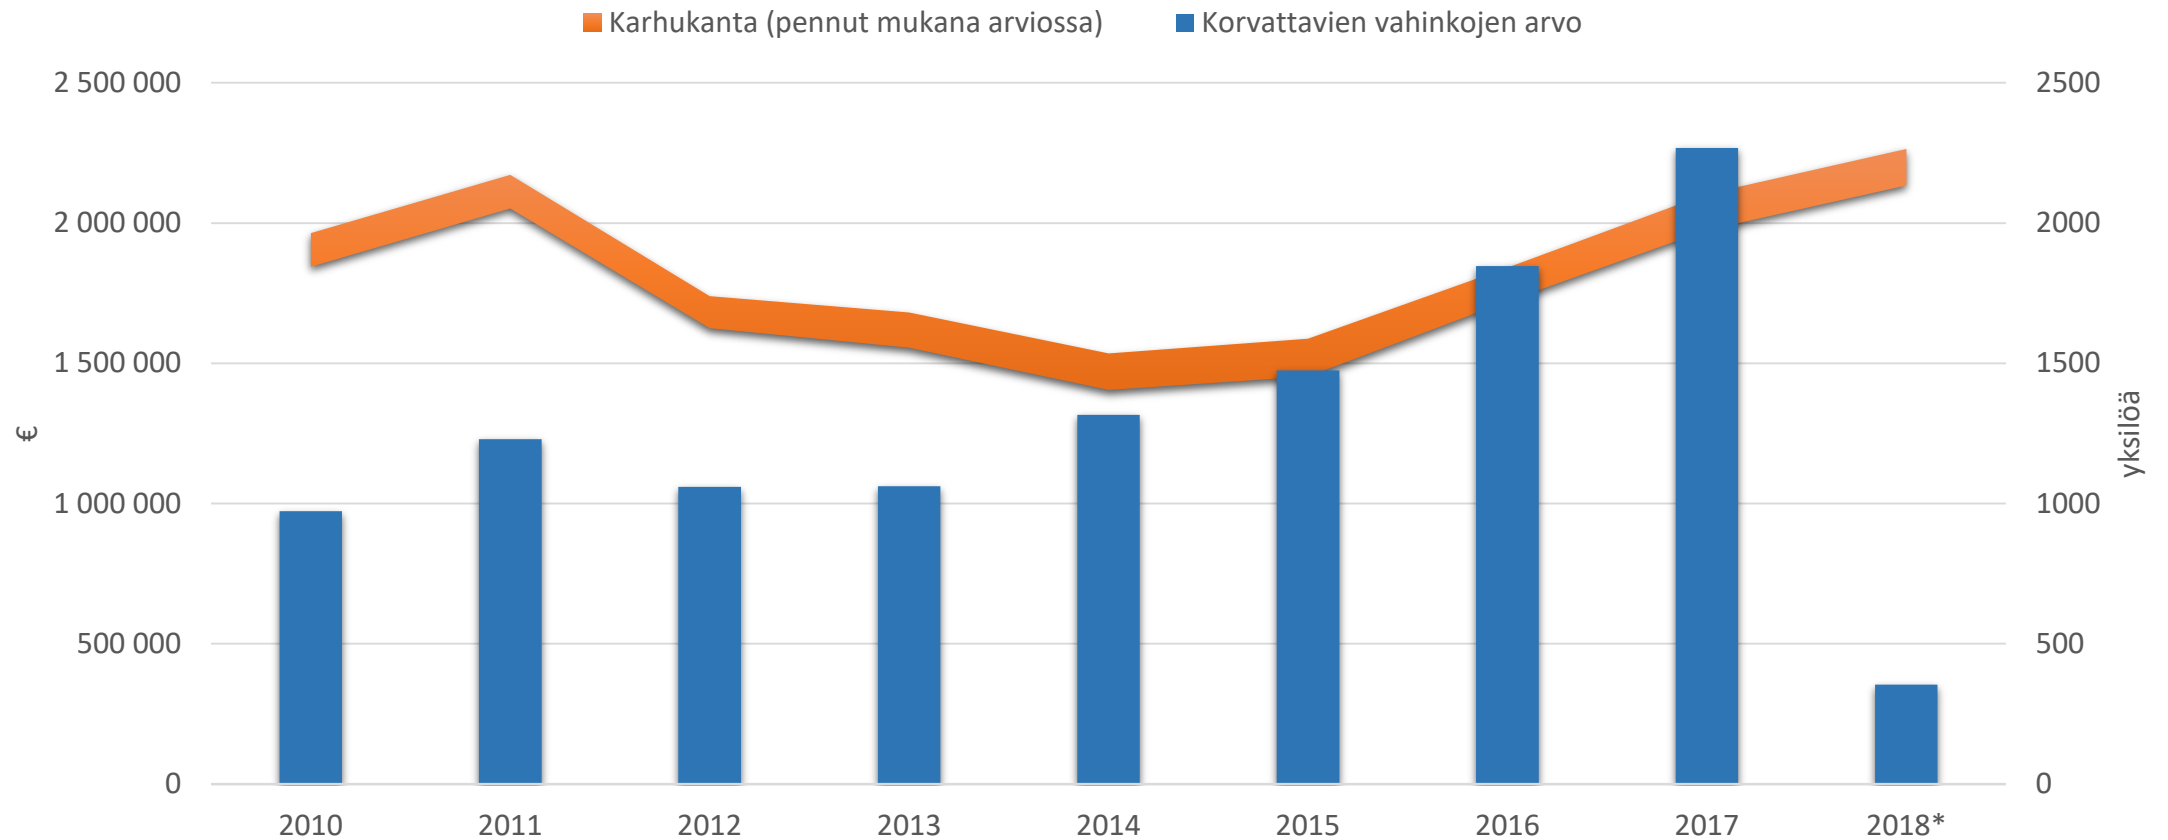

Karhun aiheuttamat vahingot suhteessa kannan kehitykseen *(tilanne 12.6.2018)