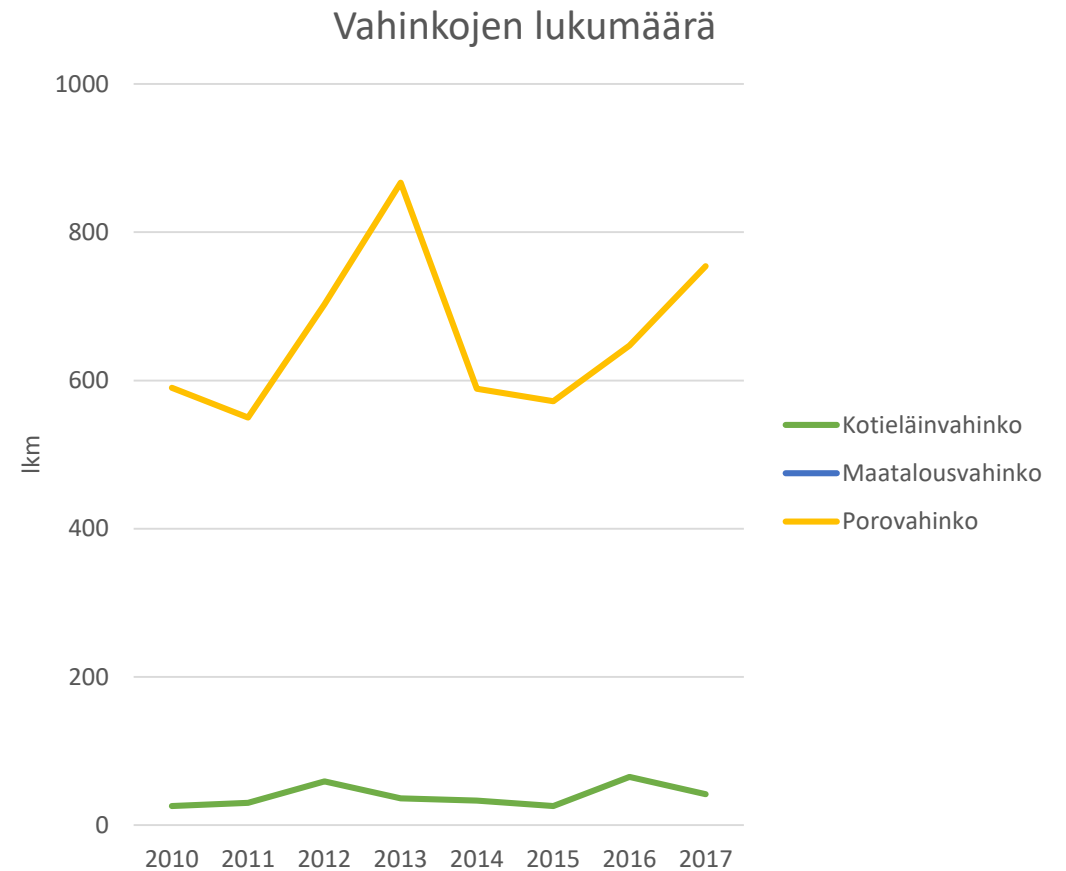

Suurpetojen aiheuttamat kotieläin-, maatalous- ja porovahingot 2010-luvulla

Suurpetojen aiheuttamat vahingot (kotieläin-, maatalous- ja porovahingot) vuosina 2010-2017

Suurpetovahingot vahinkoluokittain

Suurpetovahingot petolajeittain

Korvattavien vahinkojen arvo

Vahinkojen lukumäärä

Ahman aiheuttamat suurpetovahingot

Ahman aiheuttamat vahingot vahinkoluokittain – vahingot kohdistuvat pääasiassa poroihin

Ilveksen aiheuttamat suurpetovahingot

Ilveksen aiheuttamat vahingot vahinkoluokittain – vahingot kohdistuvat kotieläimiin ja poroihin

Ilveksen aiheuttamat vahingot suhteessa kannan kehitykseen ^{*(tilanne 12.6.2018)}