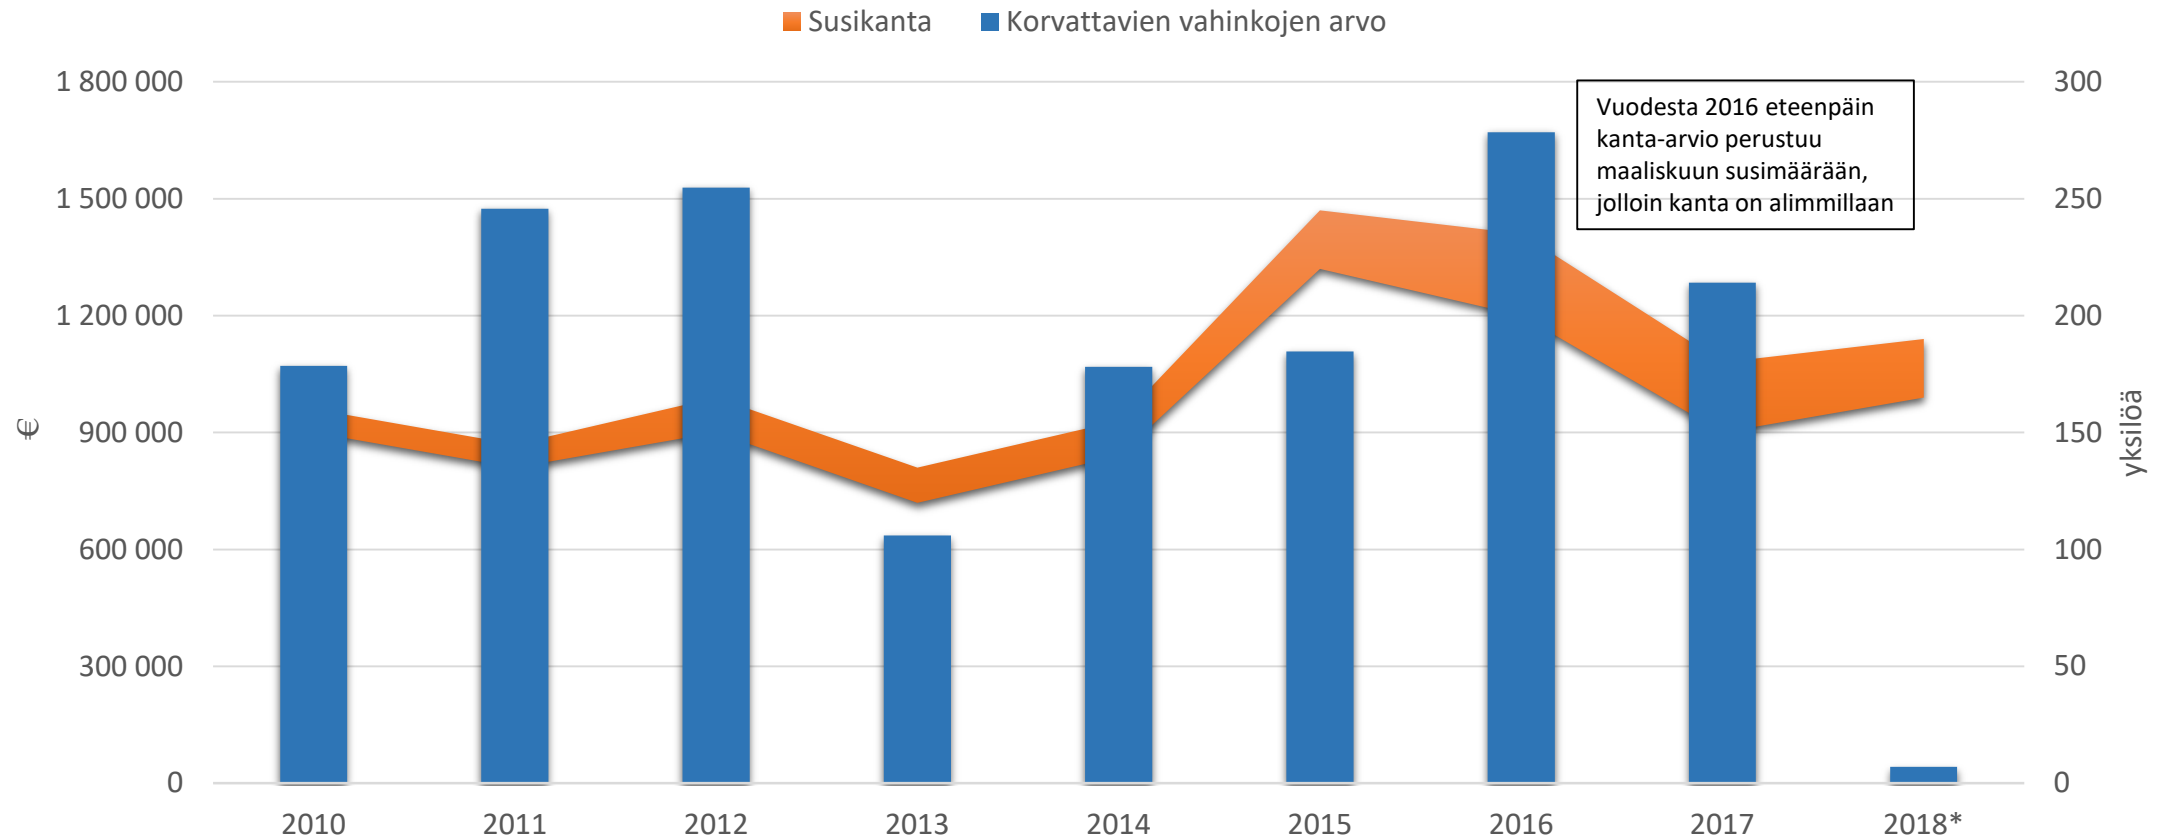

Suden aiheuttamat vahingot suhteessa kannan kehitykseen ^{*(tilanne 12.6.2018)}