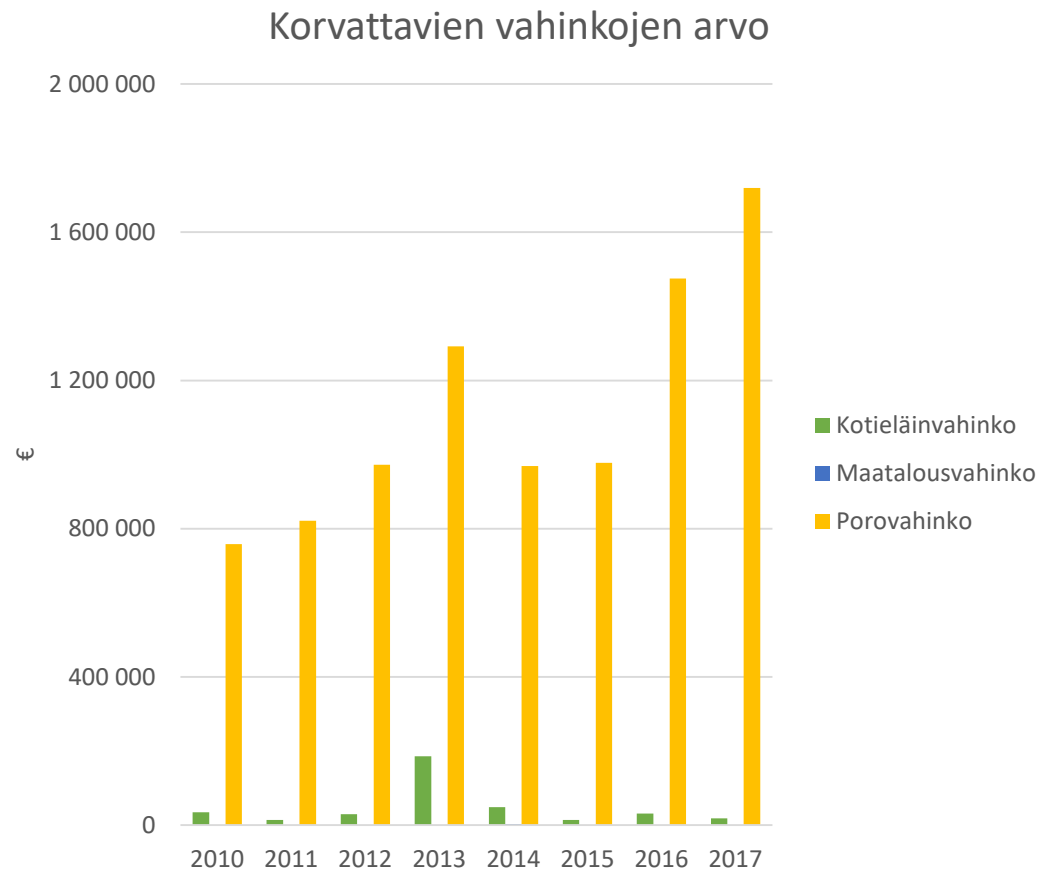

Suurpetojen aiheuttamat kotieläin-, maatalous- ja porovahingot 2010-luvulla

Suurpetojen aiheuttamat vahingot (kotieläin-, maatalous- ja porovahingot) vuosina 2010-2017

Suurpetovahingot vahinkoluokittain

Suurpetovahingot petolajeittain

Korvattavien vahinkojen arvo

Vahinkojen lukumäärä

Ahman aiheuttamat suurpetovahingot

Ahman aiheuttamat vahingot vahinkoluokittain – vahingot kohdistuvat pääasiassa poroihin

Ilveksen aiheuttamat suurpetovahingot

Ilveksen aiheuttamat vahingot vahinkoluokittain – vahingot kohdistuvat kotieläimiin ja poroihin

Ilveksen aiheuttamat vahingot suhteessa kannan kehitykseen ^{*(tilanne 12.6.2018)}