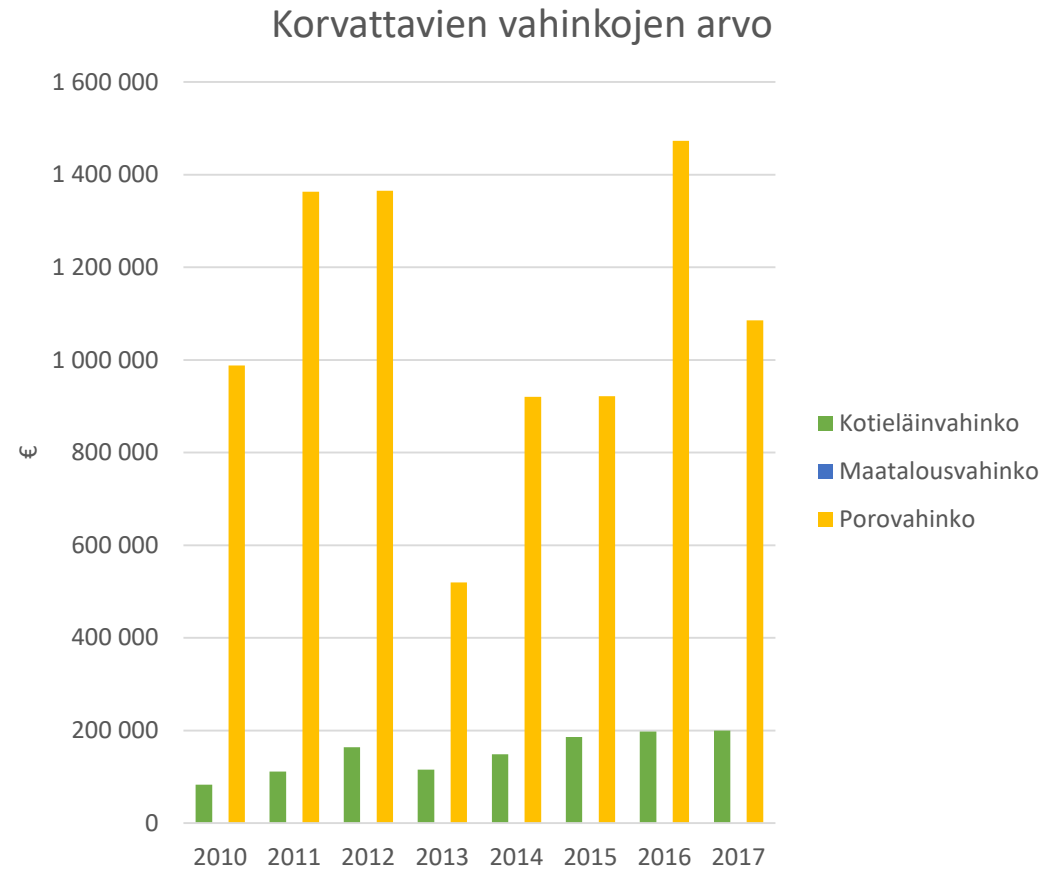

Suden aiheuttamat vahingot vahinkoluokittain