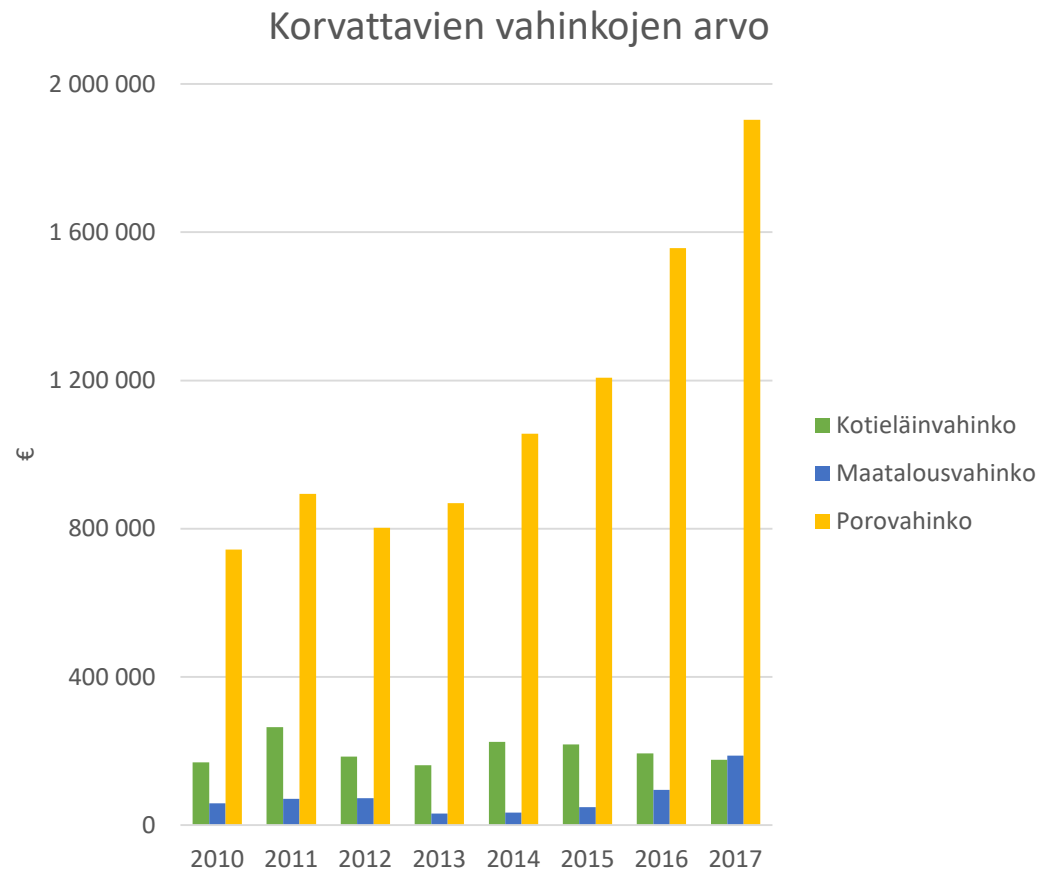

Suurpetovahingot petolajeittain

Korvattavien vahinkojen arvo

Vahinkojen lukumäärä

Ahman aiheuttamat suurpetovahingot

Ahman aiheuttamat vahingot vahinkoluokittain – vahingot kohdistuvat pääasiassa poroihin

Ilveksen aiheuttamat suurpetovahingot

Ilveksen aiheuttamat vahingot vahinkoluokittain – vahingot kohdistuvat kotieläimiin ja poroihin

Ilveksen aiheuttamat vahingot suhteessa kannan kehitykseen ^{*(tilanne 12.6.2018)}

Karhun aiheuttamat suurpetovahingot

Karhun aiheuttamat vahingot vahinkoluokittain – maatalous- ja porovahingot kasvussa

Karhun aiheuttamat vahingot suhteessa kannan kehitykseen *(tilanne 12.6.2018)

Suden aiheuttamat suurpetovahingot