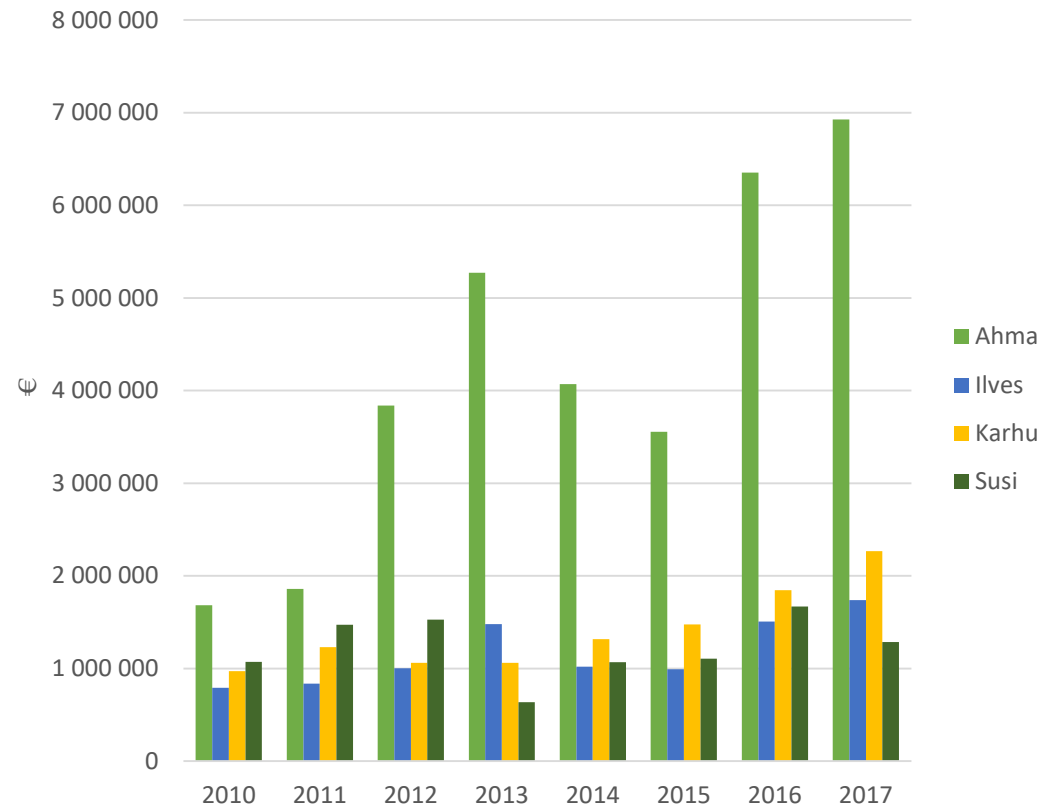

Suurpetojen aiheuttamat kotieläin-, maatalous- ja porovahingot 2010-luvulla

Suurpetojen aiheuttamat vahingot (kotieläin-, maatalous- ja porovahingot) vuosina 2010-2017

Suurpetovahingot vahinkoluokittain

Suurpetovahingot petolajeittain

Korvattavien vahinkojen arvo

Vahinkojen lukumäärä

Ahman aiheuttamat suurpetovahingot

Ahman aiheuttamat vahingot vahinkoluokittain – vahingot kohdistuvat pääasiassa poroihin