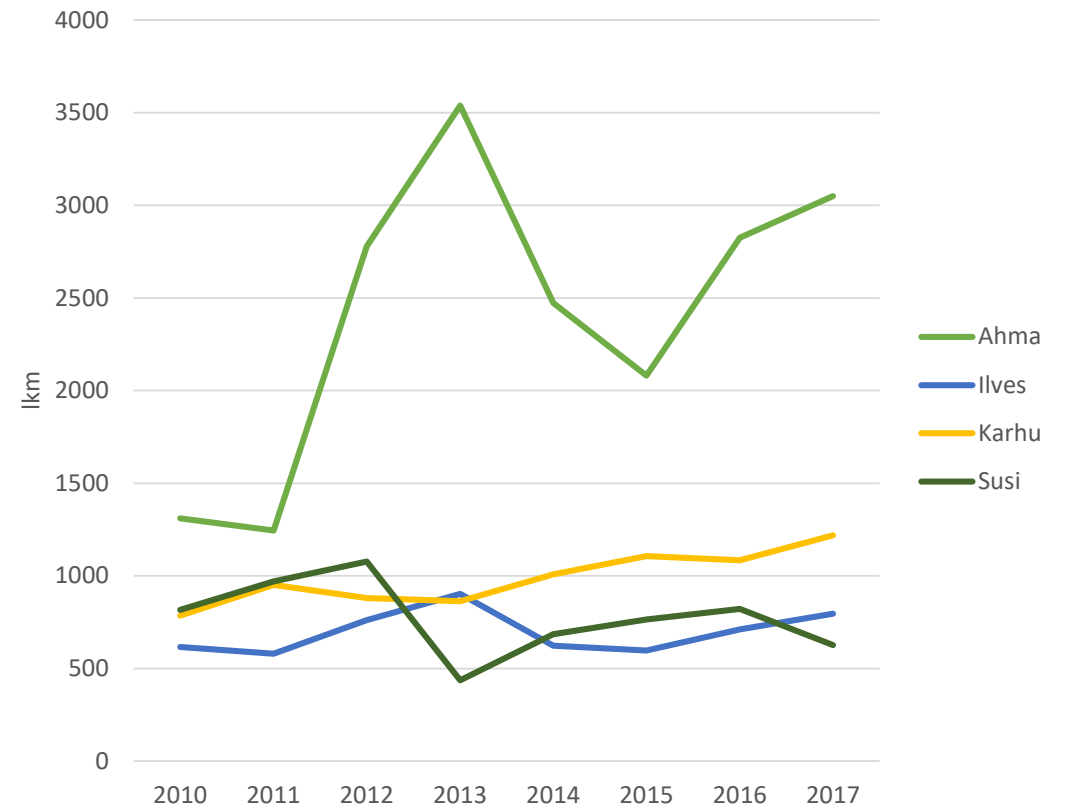

Suurpetojen aiheuttamat kotieläin-, maatalous- ja porovahingot 2010-luvulla

Suurpetojen aiheuttamat vahingot (kotieläin-, maatalous- ja porovahingot) vuosina 2010-2017

Suurpetovahingot vahinkoluokittain

Suurpetovahingot petolajeittain

Korvattavien vahinkojen arvo

Vahinkojen lukumäärä

Ahman aiheuttamat suurpetovahingot

Ahman aiheuttamat vahingot vahinkoluokittain – vahingot kohdistuvat pääasiassa poroihin